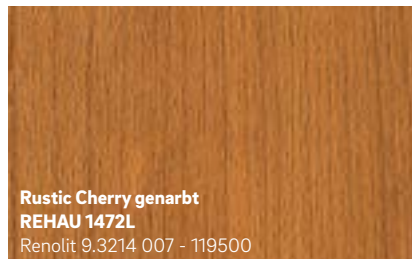

Warm und behaglich