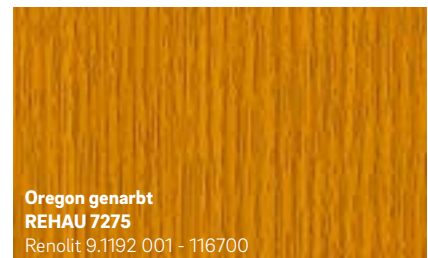

Warm und behaglich