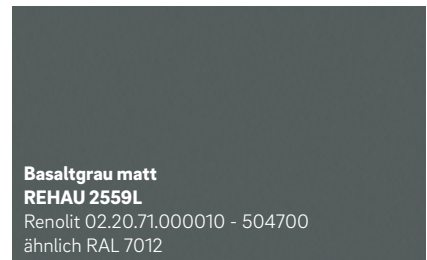

Die dargestellten Farben können aus drucktechnischen Gründen von den Original-Folienfarben abweichen.