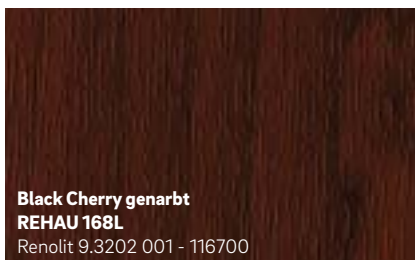

Kraftvoll und ausdrucksstark