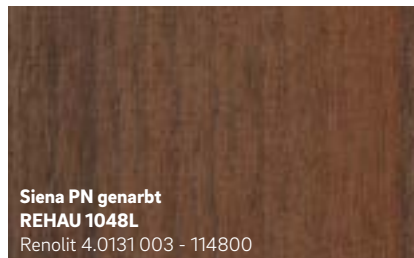

Kraftvoll und ausdrucksstark