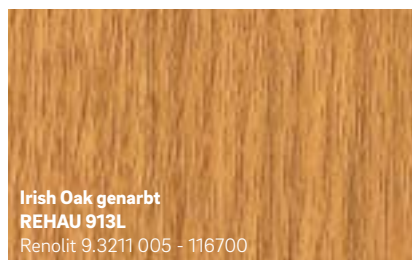

Warm und behaglich