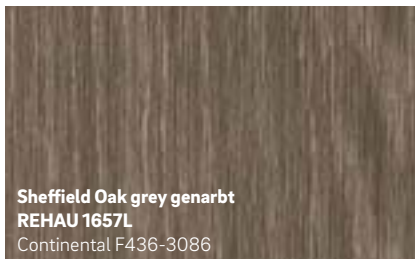

Kraftvoll und ausdrucksstark