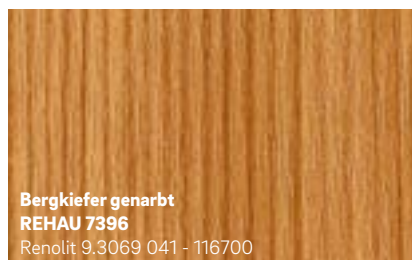

Warm und behaglich