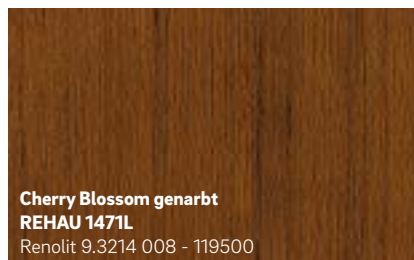

Kraftvoll und ausdrucksstark