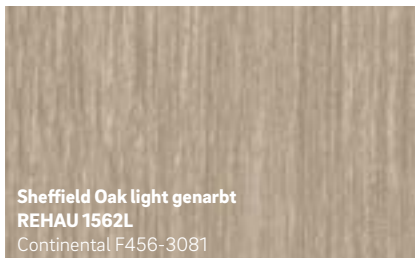

Kraftvoll und ausdrucksstark