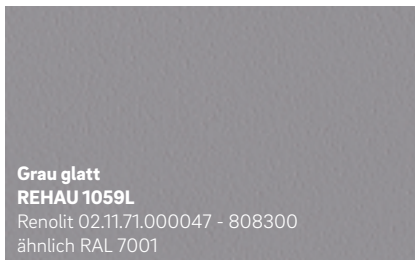

Die dargestellten Farben können aus drucktechnischen Gründen von den Original-Folienfarben abweichen.