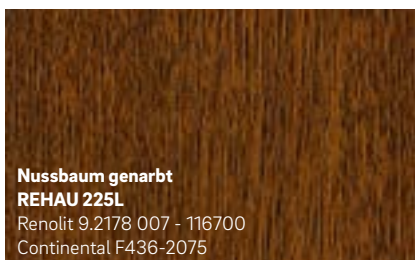

Kraftvoll und ausdrucksstark