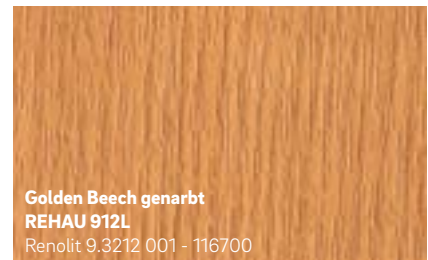

Warm und behaglich