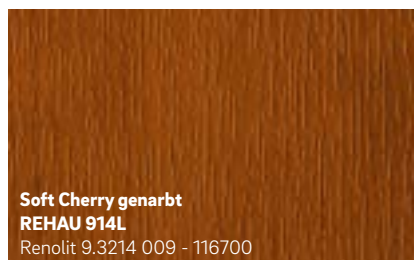

Kraftvoll und ausdrucksstark