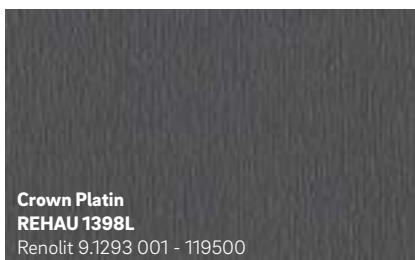

Die dargestellten Farben können aus drucktechnischen Gründen von den Original-Folienfarben abweichen.