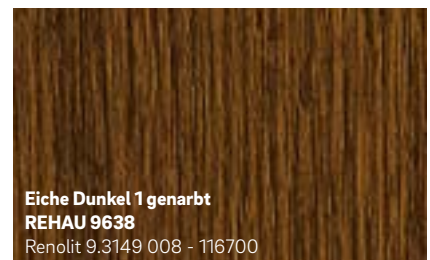

Kraftvoll und ausdrucksstark