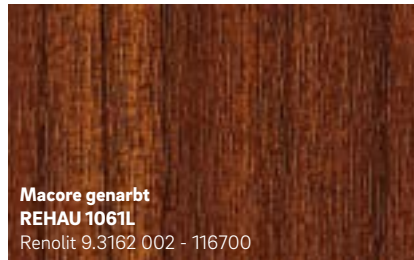

Kraftvoll und ausdrucksstark