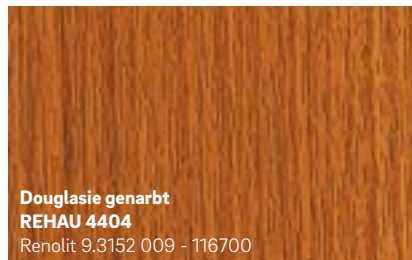

Warm und behaglich