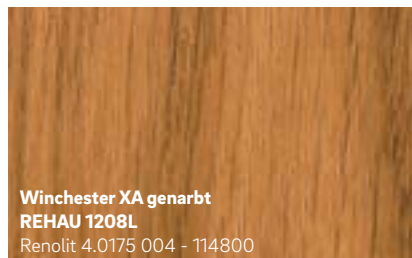

Warm und behaglich