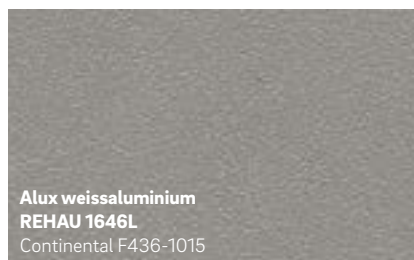

Die dargestellten Farben können aus drucktechnischen Gründen von den Original-Folienfarben abweichen.