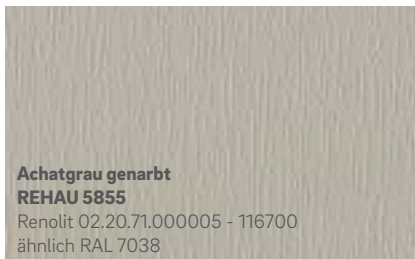

Die dargestellten Farben können aus drucktechnischen Gründen von den Original-Folienfarben abweichen.