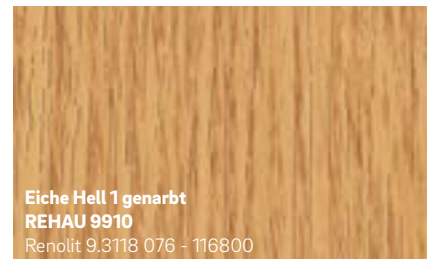

Warm und behaglich