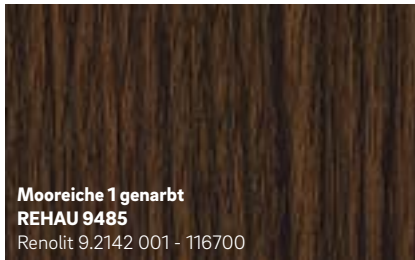

Kraftvoll und ausdrucksstark