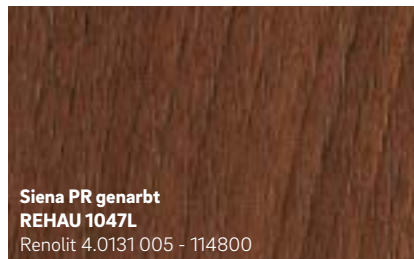

Kraftvoll und ausdrucksstark