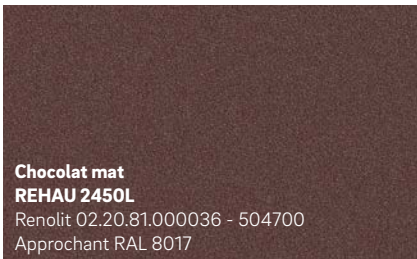

Gamme KALEIDO Woodec

Tons Woodec

L'aspect et le toucher authentique du bois

Inédites et déclinées en 4 tons, la gamme KALEIDO Woodec rend parfaitement l'apparence du bois, tant au niveau du toucher que visuellement. Si bien qu'il est difficile de distinguer une fenêtre en Woodec d'une fenêtre en bois.

**Résistant,
durable et
sans
entretien**

Inspirations de la gamme KALEIDO Woodec

Gamme KALEIDO Foil

Tons mats

Nouveauté

Tons métallisés

Champagne
REHAU 2413L
Renolit 02.20.17.000001 - 809700

Alux anthracite
REHAU 1641L
Continental F436-1012
Approchant RAL 7016