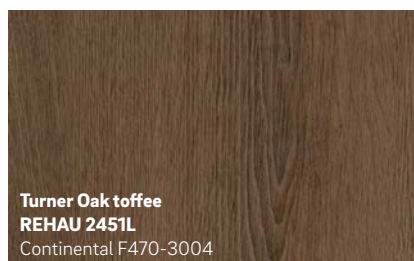

Gamme KALEIDO Woodec

Tons Woodec

L'aspect et le toucher authentique du bois

Inédites et déclinées en 4 tons, la gamme KALEIDO Woodec rend parfaitement l'apparence du bois, tant au niveau du toucher que visuellement. Si bien qu'il est difficile de distinguer une fenêtre en Woodec d'une fenêtre en bois.