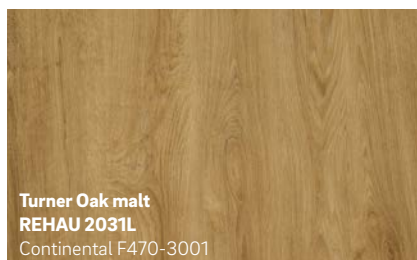

**Résistant,
durable et
sans
entretien**

Inspirations de la gamme KALEIDO Woodec

Gamme KALEIDO Foil

Tons mats

Nouveauté

Tons métallisés

Champagne
REHAU 2413L
Renolit 02.20.17.000001 - 809700

Alux anthracite
REHAU 1641L
Continental F436-1012
Approchant RAL 7016