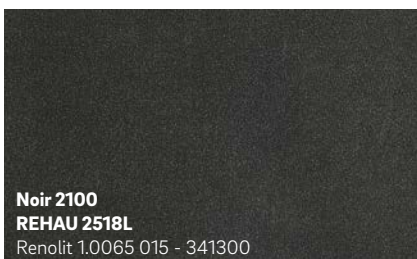

Gamme KALEIDO Woodec

Tons Woodec

L'aspect et le toucher authentique du bois

Inédites et déclinées en 4 tons, la gamme KALEIDO Woodec rend parfaitement l'apparence du bois, tant au niveau du toucher que visuellement. Si bien qu'il est difficile de distinguer une fenêtre en Woodec d'une fenêtre en bois.

**Résistant,
durable et
sans
entretien**

Inspirations de la gamme KALEIDO Woodec

Gamme KALEIDO Foil

Tons mats

Nouveauté

Tons métallisés

Champagne
REHAU 2413L
Renolit 02.20.17.000001 - 809700

Alux anthracite
REHAU 1641L
Continental F436-1012
Approchant RAL 7016