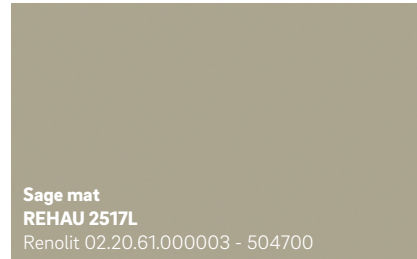

Gamme KALEIDO Woodec

Tons Woodec

L'aspect et le toucher authentique du bois

Inédites et déclinées en 4 tons, la gamme KALEIDO Woodec rend parfaitement l'apparence du bois, tant au niveau du toucher que visuellement. Si bien qu'il est difficile de distinguer une fenêtre en Woodec d'une fenêtre en bois.

**Résistant,
durable et
sans
entretien**

Inspirations de la gamme KALEIDO Woodec

Gamme KALEIDO Foil

Tons mats

Nouveauté

Tons métallisés

Champagne
REHAU 2413L
Renolit 02.20.17.000001 - 809700

Alux anthracite
REHAU 1641L
Continental F436-1012
Approchant RAL 7016