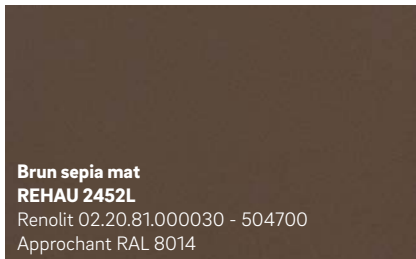

Gamme KALEIDO Foil

Tons mats

Nouveauté