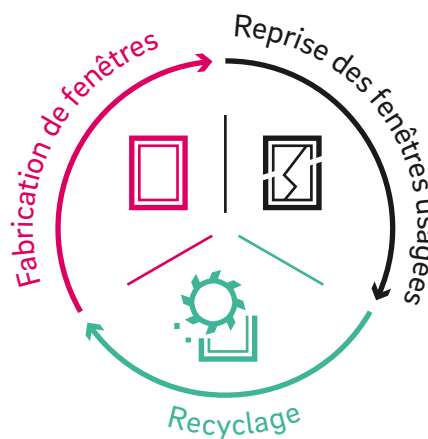

# Le choix de s'engager pour l'environnement

**REHAU  
EcoPuls**

Développement  
Durable

Aujourd'hui, le développement durable est ancré dans le quotidien de chacun et de toute entreprise. Avoir conscience de son impact environnemental, agir pour le limiter et préserver l'environnement est impératif.

L'ensemble des usines de profilés de fenêtres REHAU d'Europe possède le label de qualité indépendant VinylPlus, qui certifie qu'elles répondent tout au long de la chaîne de valeur aux critères de production, transformation et recyclage définis.

## Plus longue durée de vie

Toutes les fenêtres REHAU sont conçues pour être durables, accompagner l'habitation dans le temps tout en contribuant à faire des économies d'énergie. Nul besoin de produits ménagers spécifiques pour les entretenir : un chiffon humide suffit pour les nettoyer.