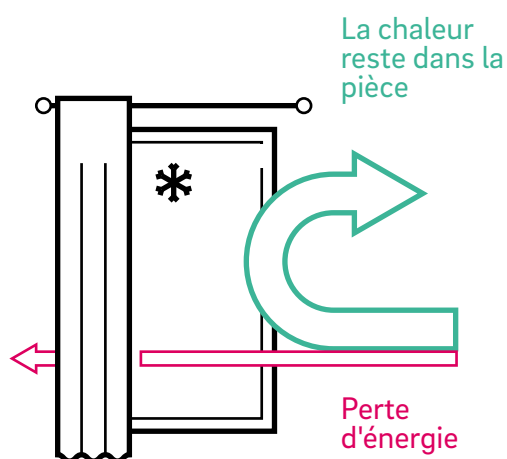

RAUFIPRO® , le choix de l'isolation parfaite

Préserver la planète est un enjeu clé de notre époque. Faire des économies d'énergie est important tant pour l'environnement que pour le porte-monnaie.

Plus isolantes

Le matériau RAUFIPRO® renforcé de fibres de verre confère aux profilés une grande rigidité et une excellente résistance. Dans 90 % des cas, la fenêtre n'a pas besoin d'être renforcée à la fabrication ce qui supprime les ponts thermiques. De plus, les 3 joints d'étanchéité améliorent l'imperméabilité à l'air. Tout ceci garantit une excellente isolation thermique, même avec de grandes surfaces vitrées. Associé à un triple vitrage, l'indice U_w de la fenêtre peut atteindre jusqu'à $0,8W/(m^2.K)$.