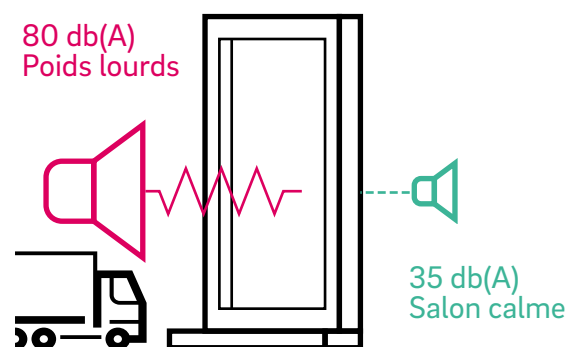

Plus insonorisées

Lorsque l'on habite en ville ou proche d'une route passante, le bruit omniprésent ne permet pas de se reposer convenablement. Les fenêtres en RAUFIPRO® apportent la meilleure atténuation des bruits extérieurs : de jour comme de nuit, vous êtes tranquille pour vous ressourcer.

En remplaçant les anciennes fenêtres en bois ou PVC des années 1980 ($U_w : 3,0$) par des fenêtres NEFERIA en RAUFIPRO® ($U_w : 0,78$ en triple vitrage) vous diminuez la déperdition de chaleur par les fenêtres.

Valeurs d'affaiblissements acoustiques des menuiseries selon types de vitrages et configurations