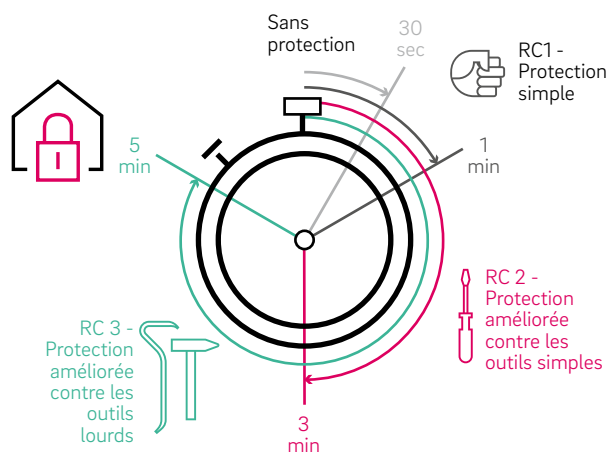

Délaï d'ouverture suivant le type de fenêtre

Plus sûres

Grâce à leur ouvrant caché dans le mur, les fenêtres NEFERIA en RAUFIPRO® réduisent les risques d'effraction. Elles sont parfaitement compatibles avec les classes de résistance de la certification RC*, et notamment la plus haute, en adoptant les mesures supplémentaires appropriées. De plus, le matériau RAUFIPRO® a une excellente tenue face au feu.

Plus légères

Le faible poids des profilés en RAUFIPRO® facilite les manipulations même avec des ouvrants de grande taille. La nouvelle géométrie des joints d'étanchéité réduit la pression de fermeture et assure une ouverture et une fermeture faciles.

* RC (Resistance Classe) : caractérise la capacité de résistance des éléments de portes et de fenêtres certifiés.