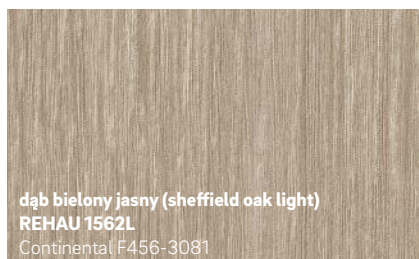

Głębina i wyrazistość koloru