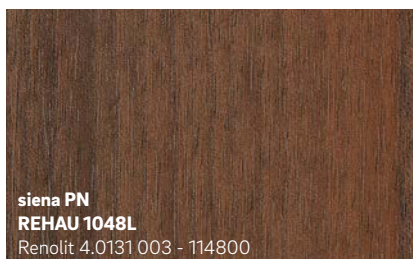

Głębina i wyrazistość koloru