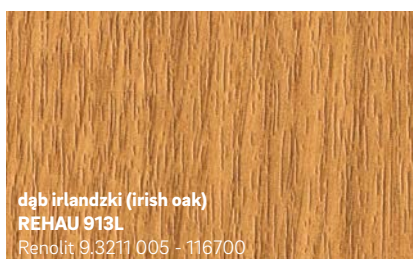

Ciepło i przytulność