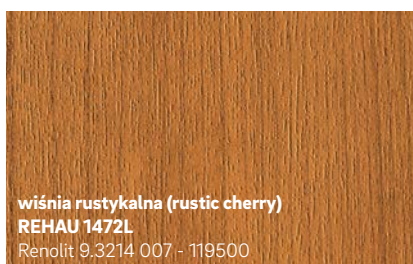

Ciepło i przytulność