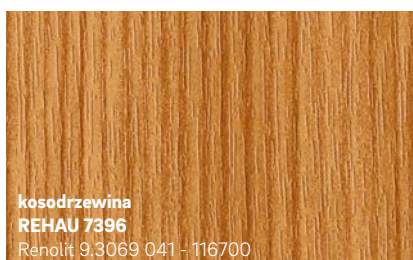

Ciepło i przytulność