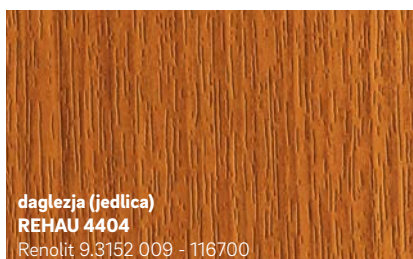

Ciepło i przytulność