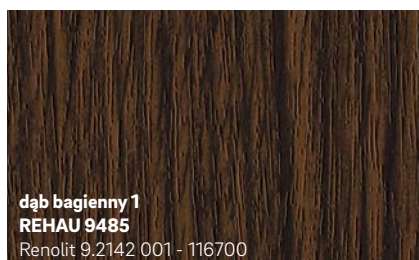

Głębina i wyrazistość koloru