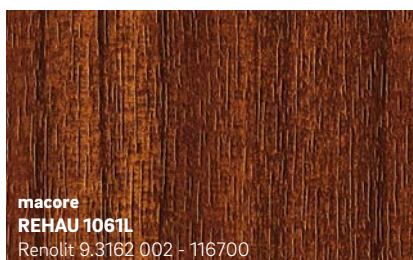

Głębina i wyrazistość koloru