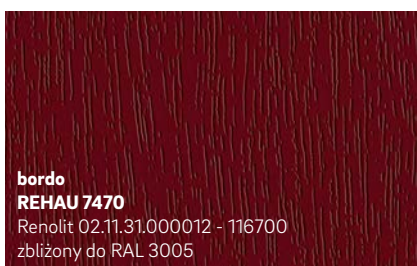

Chtód i elegancja

Nowość

czarny
REHAU 1950L
Continental F446-4062

szary bazaltowy
REHAU 134L
Renolit 02.11.71.000039 - 116700
zbliżony do RAL 7012

Nowość

czarny midnight black, matowy
REHAU 1980L
Renolit 02.20.01.000002 - 504700