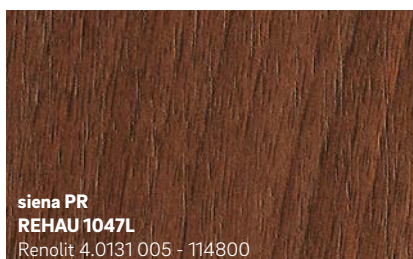

Głębina i wyrazistość koloru