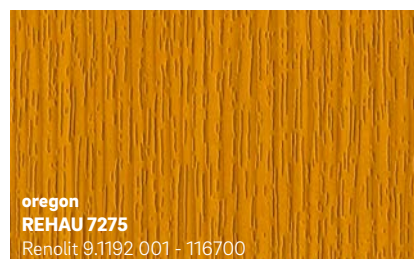

Ciepło i przytulność