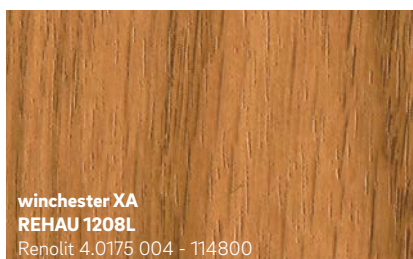

Ciepło i przytulność