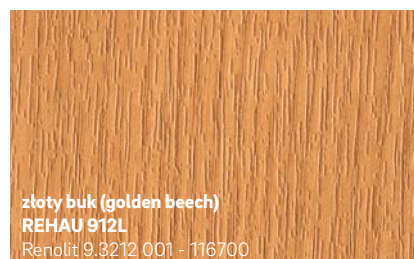

Ciepło i przytulność