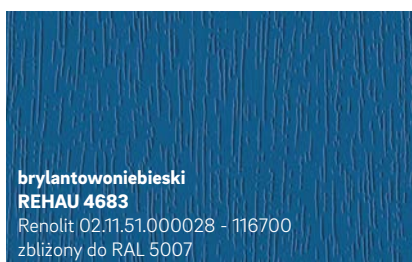

Chtód i elegancja

Nowość

czarny
REHAU 1950L
Continental F446-4062

szary bazaltowy
REHAU 134L
Renolit 02.11.71.000039 - 116700
zbliżony do RAL 7012

Nowość

czarny midnight black, matowy
REHAU 1980L
Renolit 02.20.01.000002 - 504700