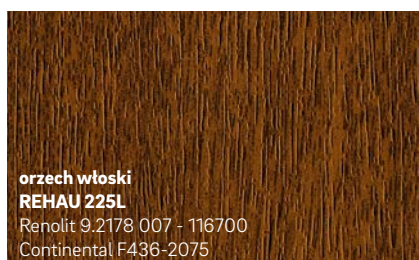

Głębina i wyrazistość koloru