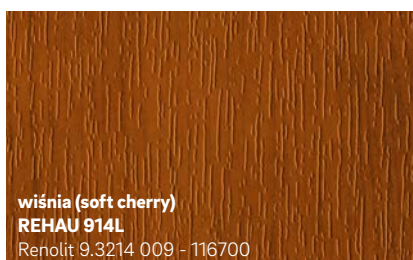

Głębina i wyrazistość koloru