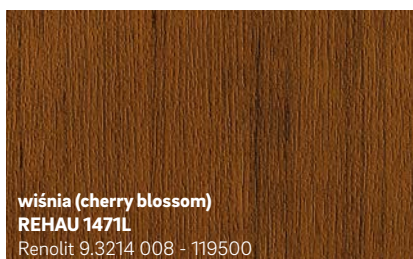

Głębina i wyrazistość koloru