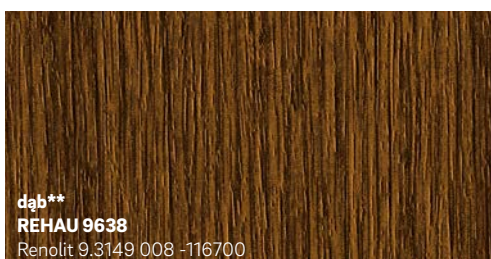

Ze względu na technologię druku przedstawione wzory oklein mogą się różnić odcieniem od oryginalnych folii okiennych.

W niektórych przypadkach, ze względu na procesy technologiczne, należy liczyć się z dłuższym czasem oczekiwania.

* W standardzie dostępne jest tylko okleinowanie z jednej strony

** Od 01.01.2020 kolor pozastandardowy