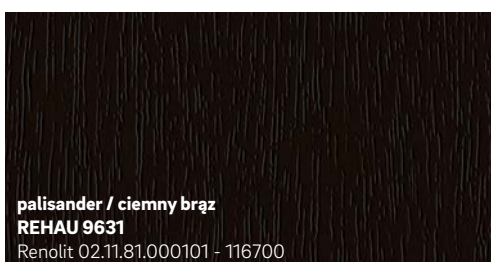

Ze względu na technologię druku przedstawione wzory oklein mogą się różnić odcieniem od oryginalnych folii okiennych.

W niektórych przypadkach, ze względu na procesy technologiczne, należy liczyć się z dłuższym czasem oczekiwania.

* W standardzie dostępne jest tylko okleinowanie z jednej strony

** Od 01.01.2020 kolor pozastandardowy