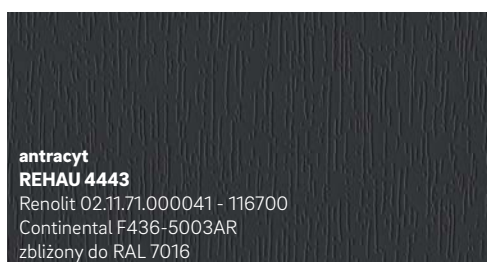

Ze względu na technologię druku przedstawione wzory oklein mogą się różnić odcieniem od oryginalnych folii okiennych.

W niektórych przypadkach, ze względu na procesy technologiczne, należy liczyć się z dłuższym czasem oczekiwania.

* W standardzie dostępne jest tylko okleinowanie z jednej strony

** Od 01.01.2020 kolor pozastandardowy