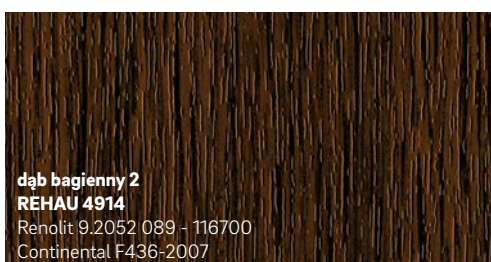

Ze względu na technologię druku przedstawione wzory oklein mogą się różnić odcieniem od oryginalnych folii okiennych.

W niektórych przypadkach, ze względu na procesy technologiczne, należy liczyć się z dłuższym czasem oczekiwania.

* W standardzie dostępne jest tylko okleinowanie z jednej strony

** Od 01.01.2020 kolor pozastandardowy