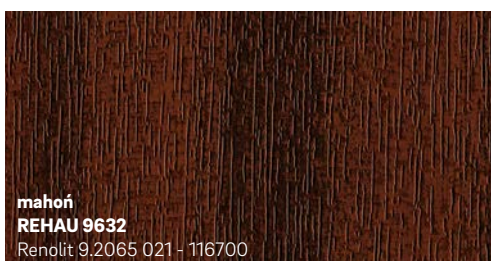

Ze względu na technologię druku przedstawione wzory oklein mogą się różnić odcieniem od oryginalnych folii okiennych.

W niektórych przypadkach, ze względu na procesy technologiczne, należy liczyć się z dłuższym czasem oczekiwania.

* W standardzie dostępne jest tylko okleinowanie z jednej strony

** Od 01.01.2020 kolor pozastandardowy