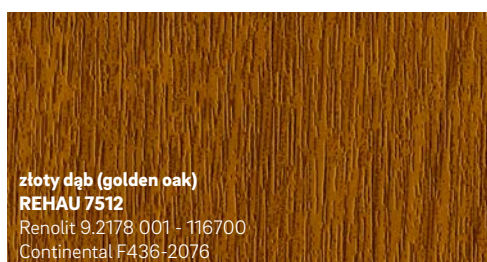

Ze względu na technologię druku przedstawione wzory oklein mogą się różnić odcieniem od oryginalnych folii okiennych.

W niektórych przypadkach, ze względu na procesy technologiczne, należy liczyć się z dłuższym czasem oczekiwania.

* W standardzie dostępne jest tylko okleinowanie z jednej strony

** Od 01.01.2020 kolor pozastandardowy