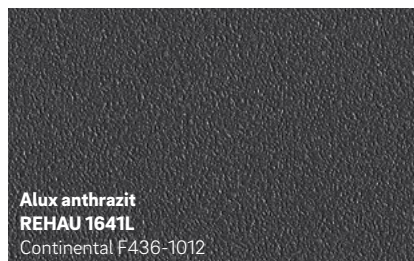

Stahlblau genarbt

REHAU 4681

Renolit 02.11.51.000033 - 116700

ähnlich RAL 5011

Ultramarinblau genarbt

REHAU 7359

Renolit 02.11.51.000026 - 116700

ähnlich RAL 5002

Brillantblau genarbt

REHAU 4683

Renolit 02.11.51.000028 - 116700

ähnlich RAL 5007

Kühl und elegant

Die dargestellten Farben können aus drucktechnischen Gründen von den Original-Folienfarben abweichen.

Sie möchten mehr über REHAU Fenster erfahren?
Ihr Fensterfachbetrieb berät Sie gerne!