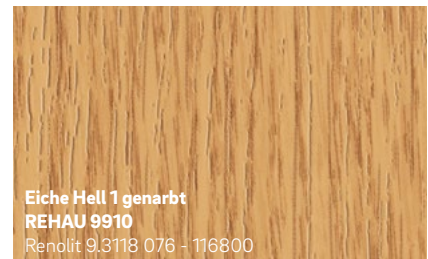

Warm und behaglich