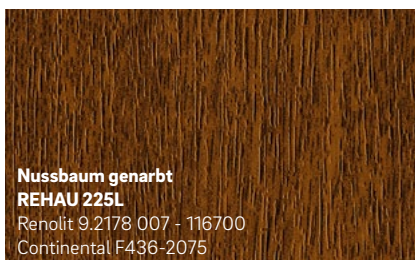

Kraftvoll und ausdrucksstark