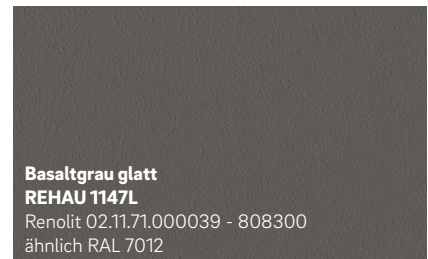

Kühl und elegant