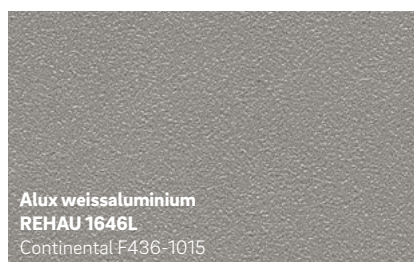

Brillantblau genarbt

REHAU 4683

Renolit 02.11.51.000028 - 116700

ähnlich RAL 5007

Kühl und elegant

Die dargestellten Farben können aus drucktechnischen Gründen von den Original-Folienfarben abweichen.

Sie möchten mehr über REHAU Fenster erfahren?
Ihr Fensterfachbetrieb berät Sie gerne!