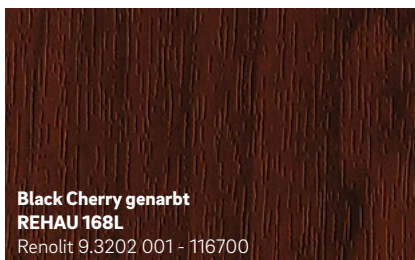

Kraftvoll und ausdrucksstark