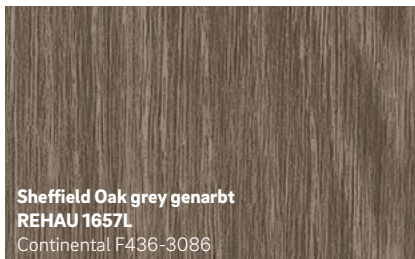

Kraftvoll und ausdrucksstark