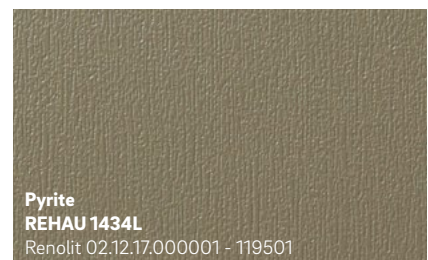

Kühl und elegant