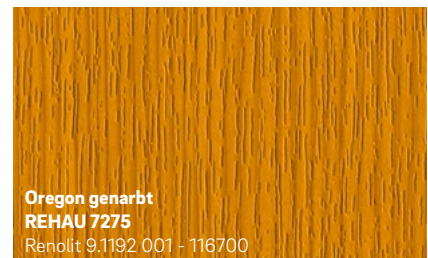

Warm und behaglich