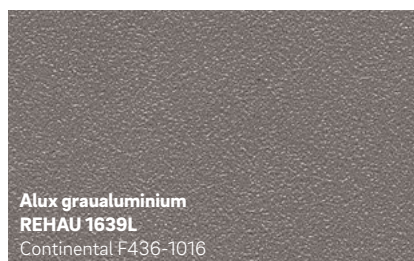

Stahlblau genarbt

REHAU 4681

Renolit 02.11.51.000033 - 116700

ähnlich RAL 5011

Ultramarinblau genarbt

REHAU 7359

Renolit 02.11.51.000026 - 116700

ähnlich RAL 5002

Brillantblau genarbt

REHAU 4683

Renolit 02.11.51.000028 - 116700

ähnlich RAL 5007

Kühl und elegant

Die dargestellten Farben können aus drucktechnischen Gründen von den Original-Folienfarben abweichen.

Sie möchten mehr über REHAU Fenster erfahren?
Ihr Fensterfachbetrieb berät Sie gerne!