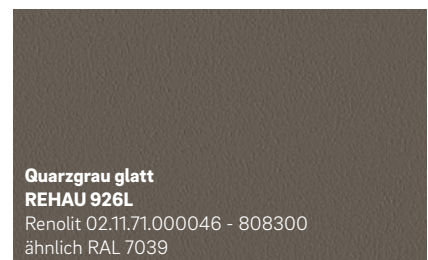

Kühl und elegant