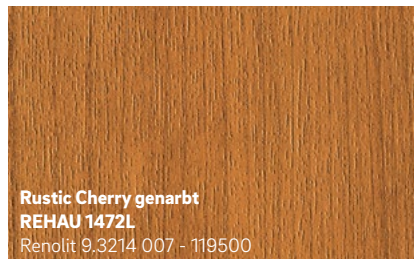

Warm und behaglich