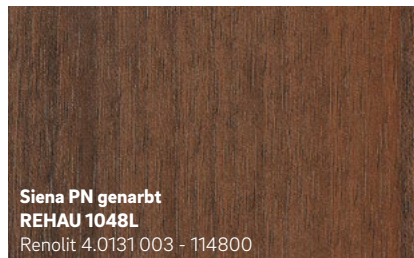

Kraftvoll und ausdrucksstark