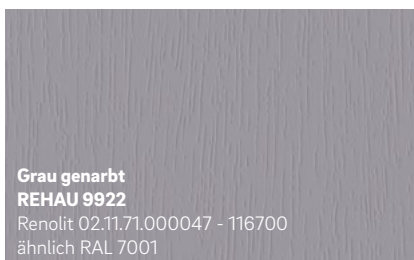

Kühl und elegant