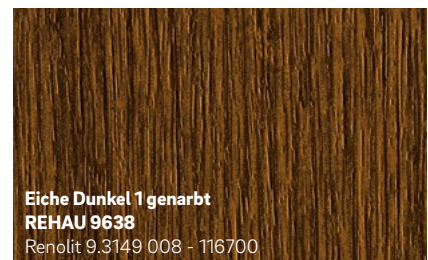

Kraftvoll und ausdrucksstark