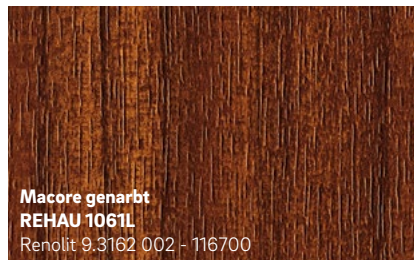

Kraftvoll und ausdrucksstark