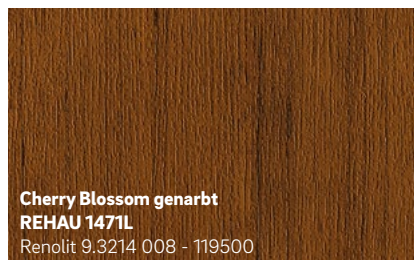

Kraftvoll und ausdrucksstark