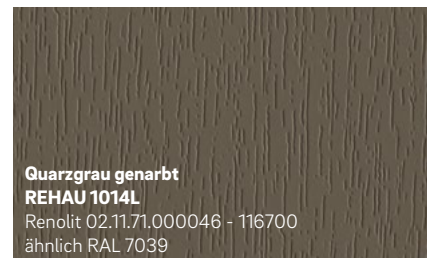

Kühl und elegant