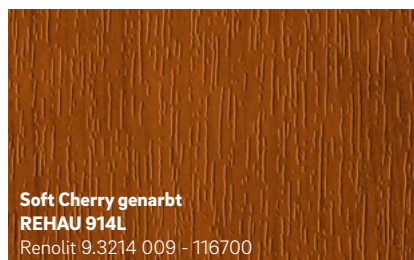

Kraftvoll und ausdrucksstark