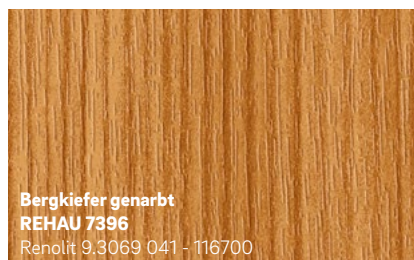

Warm und behaglich