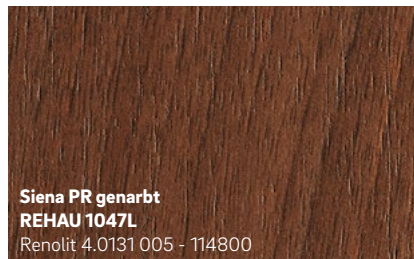

Kraftvoll und ausdrucksstark