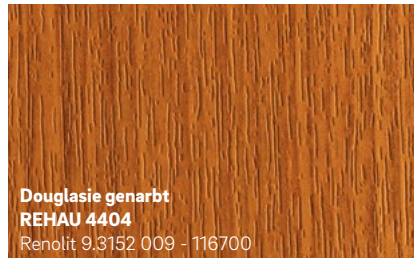

Warm und behaglich