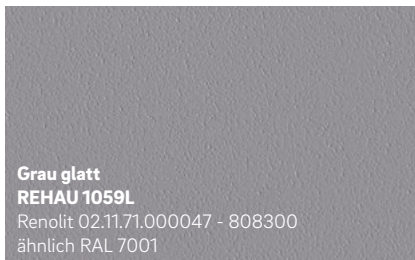

Stahlblau genarbt

REHAU 4681

Renolit 02.11.51.000033 - 116700

ähnlich RAL 5011

Ultramarinblau genarbt

REHAU 7359

Renolit 02.11.51.000026 - 116700

ähnlich RAL 5002

Brillantblau genarbt

REHAU 4683

Renolit 02.11.51.000028 - 116700

ähnlich RAL 5007

Kühl und elegant

Die dargestellten Farben können aus drucktechnischen Gründen von den Original-Folienfarben abweichen.

Sie möchten mehr über REHAU Fenster erfahren?
Ihr Fensterfachbetrieb berät Sie gerne!