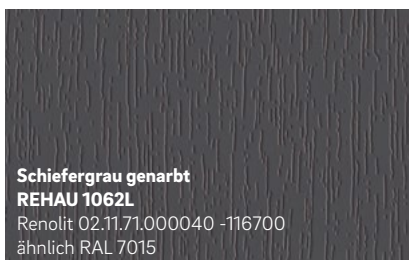

Dunkelrot genarbt

REHAU 9792

Renolit 02.11.31.000013 - 116700

ähnlich RAL 3011

Rot genarbt

REHAU 9754

Renolit 02.11.31.000010 - 116700

ähnlich RAL 3002

Stahlblau genarbt

REHAU 4681

Renolit 02.11.51.000033 - 116700

ähnlich RAL 5011

Ultramarinblau genarbt

REHAU 7359

Renolit 02.11.51.000026 - 116700

ähnlich RAL 5002

Brillantblau genarbt

REHAU 4683

Renolit 02.11.51.000028 - 116700

ähnlich RAL 5007

Kühl und elegant

Die dargestellten Farben können aus drucktechnischen Gründen von den Original-Folienfarben abweichen.

Sie möchten mehr über REHAU Fenster erfahren?
Ihr Fensterfachbetrieb berät Sie gerne!