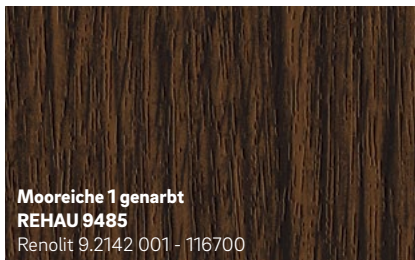

Kraftvoll und ausdrucksstark