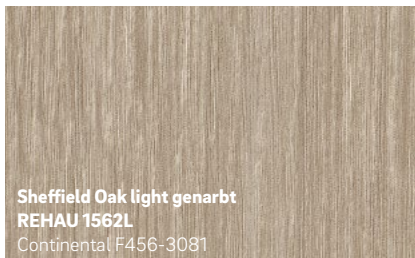

Kraftvoll und ausdrucksstark