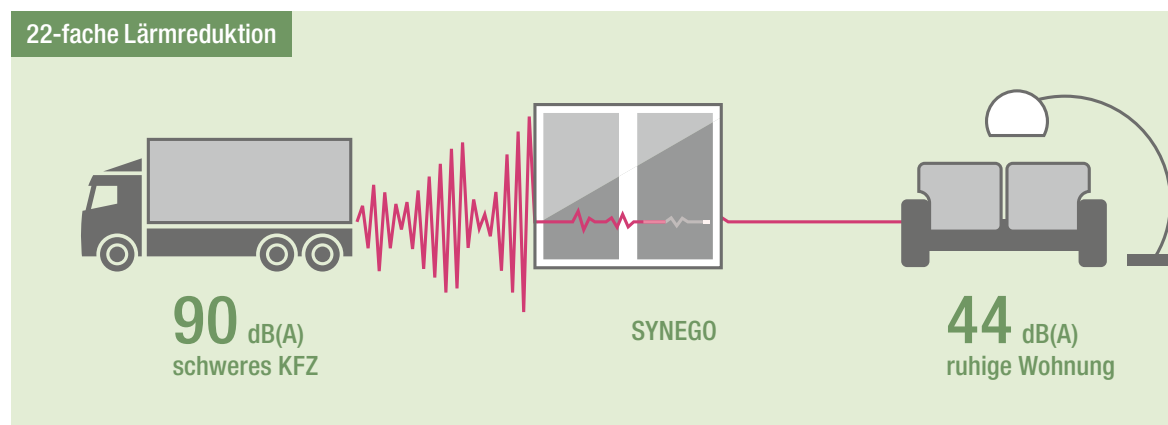

Bis zu 50 % mehr Wärmedämmung

im Vergleich zum aktuellen Standardfenster*

Quelle: Stiftung Warentest

Rechnung: Fensterfläche von 25 m², Heizölverbrauch in 25 Jahren; Holzfenster mit $U_w = 2,79 \text{ W/m}^2\text{K}$, Standardfenster mit $U_w = 1,36 \text{ W/m}^2\text{K}$; SYNEGO mit $U_w = 0,66 \text{ W/m}^2\text{K}$

* Standardfenster mit $U_w = 1,36 \text{ W/m}^2\text{K}$; SYNEGO mit $U_w = 0,66 \text{ W/m}^2\text{K}$

...wo nur
die schönen Träume
reinkommen

BLEIBEN SIE UNGESTÖRT

Mit SYNEGO schließen Sie Lärm aus

Lauter Verkehrslärm, der Rasenmäher des Nachbarn – täglich sind Sie von lauten Geräuschen umgeben. Mit SYNEGO schließen Sie den Lärm einfach aus, Ihr Zuhause wird zur Ruheoase.

Bis zu 22-mal weniger Lärm

dank individuellen Schallschutzmaßnahmen

SYNEGO Fenster schalten Lärm ab.

Fühlen Sie sich wohl – unabhängig davon, wie laut Ihre Umgebung ist. Untersuchungen belegen, dass die regelmäßige Belästigung mit Verkehrslärm zu einem deutlich höheren Risiko von

Herz-Kreislauf-Erkrankungen führt. Lassen Sie Stress verursachenden Lärm außen vor. SYNEGO gibt Ihnen die Ruhe zurück, die Sie brauchen, um zu entspannen.

Quelle: www.hug-technik.com/inhalt/ta/schallpegel_laermpegel.html