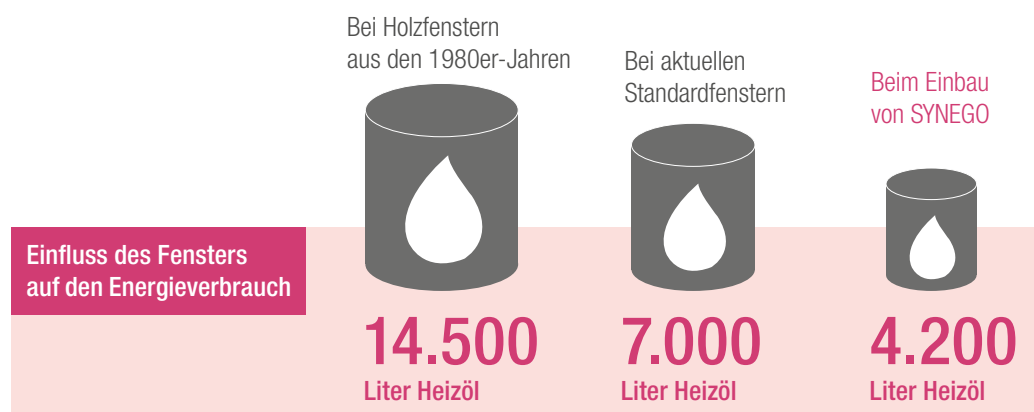

Rechnung: Fensterfläche von 25 m², Heizölverbrauch in 25 Jahren; Holzfenster mit $U_w = 2,79 \text{ W/m}^2\text{K}$, Standardfenster mit $U_w = 1,36 \text{ W/m}^2\text{K}$; SYNEGO mit $U_w = 0,66 \text{ W/m}^2\text{K}$

* Standardfenster mit $U_w = 1,36 \text{ W/m}^2\text{K}$; SYNEGO mit $U_w = 0,66 \text{ W/m}^2\text{K}$