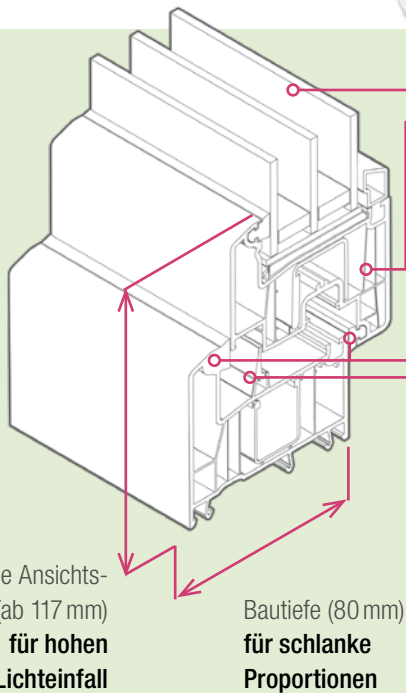

Technische Daten		Anschlagdichtung	Mitteldichtung
Wärmedämmung Profil		Uf bis 1,0 W/m²K	Uf bis 0,94 W/m²K
Wärmedämmung Fenster	Glas (Ug-Wert)	Gesamtdämmwert Fenster (Uw-Wert)*	
	0,8 W/m²K	bis 0,94 W/m²K	bis 0,92 W/m²K
	0,7 W/m²K	bis 0,87 W/m²K	bis 0,85 W/m²K
	0,6 W/m²K	bis 0,80 W/m²K	bis 0,78 W/m²K
	0,5 W/m²K	bis 0,73 W/m²K	bis 0,71 W/m²K
	0,4 W/m²K	bis 0,66 W/m²K	bis 0,65 W/m²K
Schallschutz	Rw bis 47 dB		
Einbruchhemmung	bis RC 3		

* Gilt exemplarisch für ein Musterfenster 1.230 x 1.480 mm, berechnet mit polymerem Abstandhalter (Psi = 0,03 W/mK).

Mit unserer Erfahrung und unserem Know-how bringen wir uns aktiv in Verbänden und Initiativen ein. Als Mitglied von VinylPlus beispielsweise verpflichten wir uns freiwillig für eine verstärkt nachhaltige Produktion bis 2020.