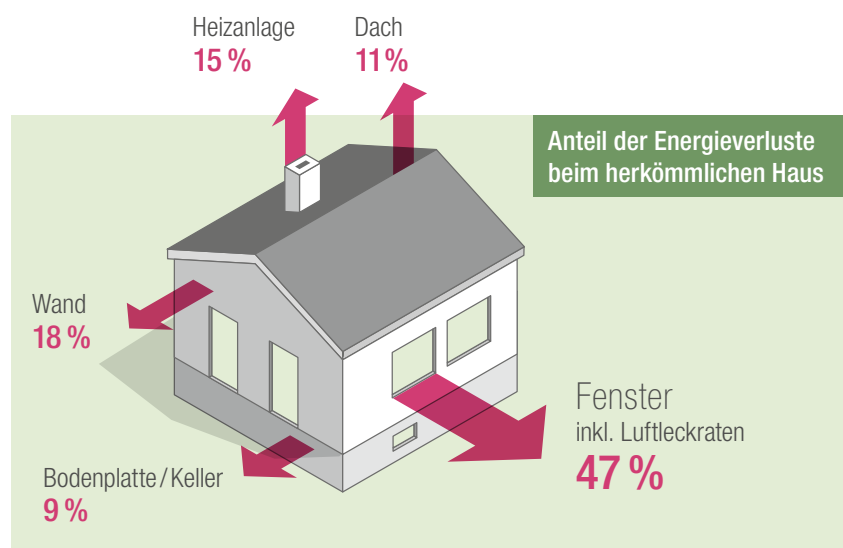

WOHLIGE WÄRME, NIEDRIGE HEIZKOSTEN

Sparen Sie am Energieverbrauch, nicht am Fenster

Neue SYNEGO Fenster sind das ideale Sparprogramm. Im Vergleich zu aktuellen Standardfenstern bietet Ihnen SYNEGO bis zu 50% mehr Wärmedämmung. Sie senken spürbar Ihre Heizkosten und steigern den Wert Ihrer Immobilie – heute, morgen und übermorgen.

Alte Fenster sind die größte energetische Schwachstelle im Haus. Sie sind schlecht gedämmt und technisch meist lange überholt. Die Folge: Teuer bezahlte Heizenergie geht durch die Fenster verloren.

SYNEGO Fenster lohnen sich.

Dank der hervorragenden Wärmedämmeigenschaften von SYNEGO sinkt Ihr Energieverbrauch sofort ab dem ersten Tag. Ihren Heizkostenabrechnungen und künftigen Energiepreissteigerungen können Sie entspannt entgegensehen.

Bis zu 50 % mehr Wärmedämmung

im Vergleich zum aktuellen Standardfenster*

Quelle: Stiftung Warentest