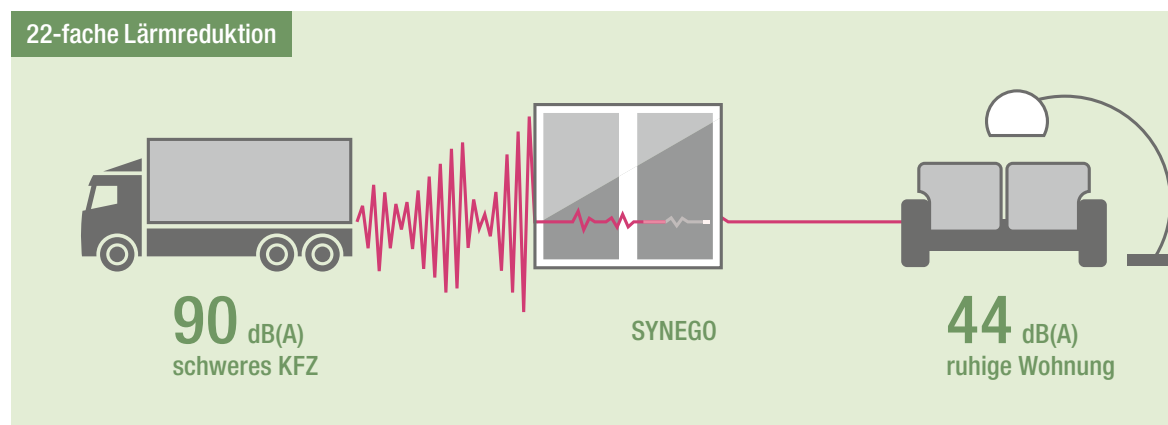

Bis zu 50 % mehr Wärmedämmung

im Vergleich zum aktuellen Standardfenster*

Quelle: Stiftung Warentest

Rechnung: Fensterfläche von 25 m², Heizölverbrauch in 25 Jahren; Holzfenster mit $U_w = 2,79 \text{ W/m}^2\text{K}$, Standardfenster mit $U_w = 1,36 \text{ W/m}^2\text{K}$; SYNEGO mit $U_w = 0,66 \text{ W/m}^2\text{K}$

* Standardfenster mit $U_w = 1,36 \text{ W/m}^2\text{K}$; SYNEGO mit $U_w = 0,66 \text{ W/m}^2\text{K}$

...wo nur
die schönen Träume
reinkommen

BLEIBEN SIE UNGESTÖRT

Mit SYNEGO schliessen Sie Lärm aus

Lauter Verkehrslärm, der Rasenmäher des Nachbarn – täglich sind Sie von lauten Geräuschen umgeben. Mit SYNEGO schliessen Sie den Lärm einfach aus, Ihr Zuhause wird zur Ruheoase.

Bis zu 22-mal weniger Lärm

dank individuellen Schallschutzmassnahmen

SYNEGO Fenster schalten Lärm ab.

Fühlen Sie sich wohl – unabhängig davon, wie laut Ihre Umgebung ist. Untersuchungen belegen, dass die regelmässige Belästigung mit Verkehrslärm zu einem deutlich höheren Risiko von

Herz-Kreislauf-Erkrankungen führt. Lassen Sie Stress verursachenden Lärm aussen vor. SYNEGO gibt Ihnen die Ruhe zurück, die Sie brauchen, um zu entspannen.

Quelle: www.hug-technik.com/inhalt/ta/schallpegel_laermpegel.html