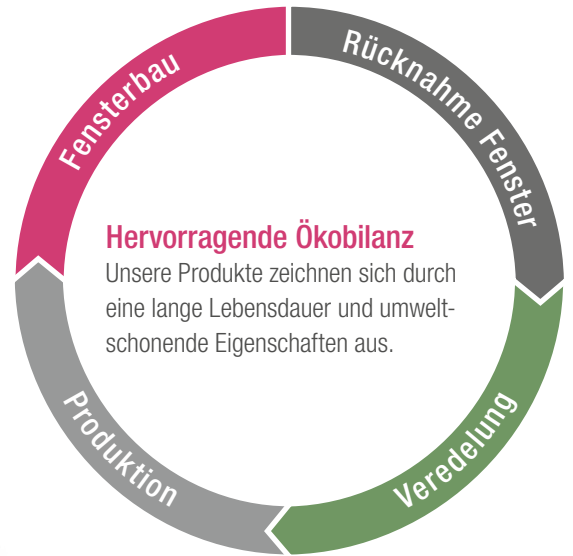

KLIMASCHUTZ DANK KLUGER TECHNIK

Für Ihr Zuhause und die Umwelt

Mit SYNEGO vertrauen Sie auf ein durchdachtes, nachhaltiges Fenster. Ein gutes Gefühl.

Rundum nachhaltig.

Wir betrachten den Einsatz von Materialien und Energie über den gesamten Produktlebenszyklus hinweg. Mit unserem Wiederverwendungskonzept nehmen wir Fenster zur Aufbereitung zurück. Die gewonnenen Rohstoffe werden vollständig aufbereitet und veredelt in den Produktionsprozess eingeführt – ohne Verlust an Qualität.

Beim Produktionsprozess selbst reduzieren wir mit zahlreichen Massnahmen den Energiebedarf. Denn ein geringer Ressourcenverbrauch ist die beste Lösung, um die Umwelt zu schonen.

1.000.000 kg CO₂ weniger pro Jahr
durch den Einsatz von Sekundärrohstoffen