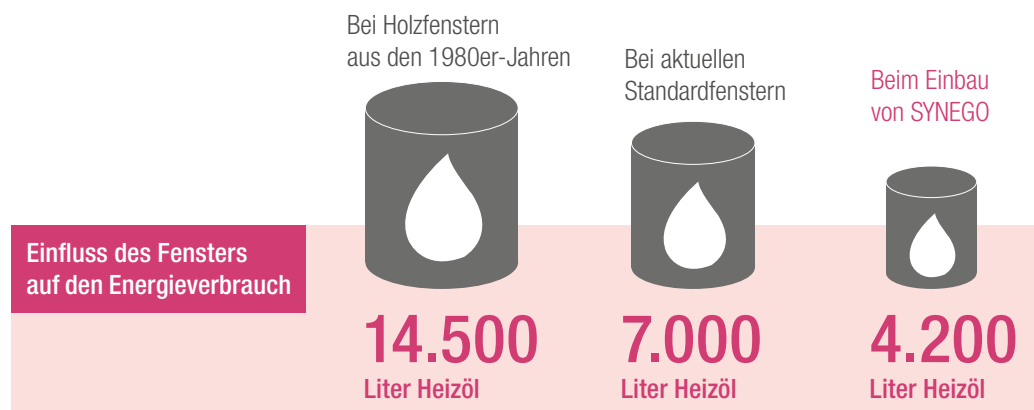

Rechnung: Fensterfläche von 25 m², Heizölverbrauch in 25 Jahren; Holzfenster mit $U_w = 2,79 \text{ W/m}^2\text{K}$, Standardfenster mit $U_w = 1,36 \text{ W/m}^2\text{K}$; SYNEGO mit $U_w = 0,66 \text{ W/m}^2\text{K}$

* Standardfenster mit $U_w = 1,36 \text{ W/m}^2\text{K}$; SYNEGO mit $U_w = 0,66 \text{ W/m}^2\text{K}$