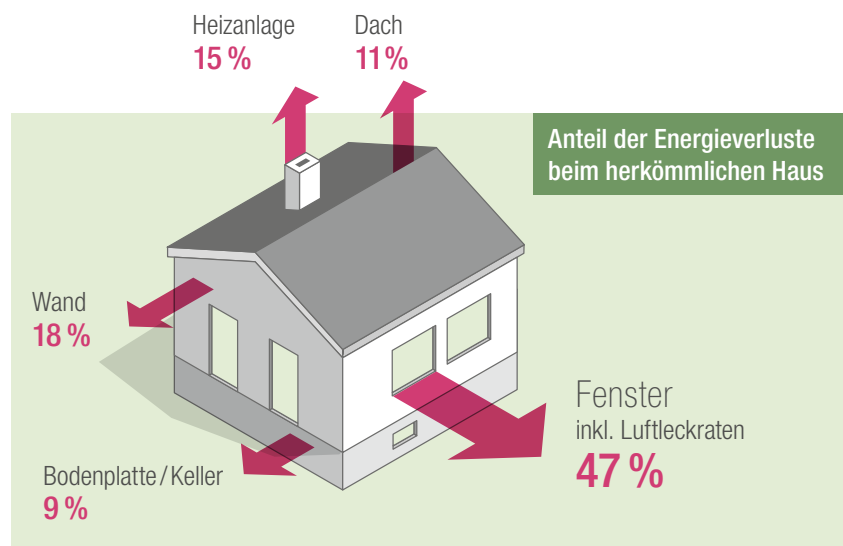

WOHLIGE WÄRME, NIEDRIGE HEIZKOSTEN

Sparen Sie am Energieverbrauch, nicht am Fenster

Neue SYNEGO Fenster sind das ideale Sparprogramm. Im Vergleich zu aktuellen Standardfenstern bieten sie bis zu 50 % mehr Wärmedämmung. Zudem können SYNEGO Fenster sogar den Minergie-Standard erfüllen.

Alte Fenster sind die grösste energetische Schwachstelle im Haus. Sie sind schlecht gedämmt und technisch meist lange überholt. Die Folge: Teuer bezahlte Heizenergie geht durch die Fenster verloren.

SYNEGO Fenster lohnen sich.

Dank der hervorragenden Wärmedämmeigenschaften von SYNEGO sinkt Ihr Energieverbrauch sofort ab dem ersten Tag. Ihren Heizkostenabrechnungen und künftigen Energiepreissteigerungen können Sie entspannt entgegensehen.

Bis zu 50 % mehr Wärmedämmung

im Vergleich zum aktuellen Standardfenster*

Quelle: Stiftung Warentest