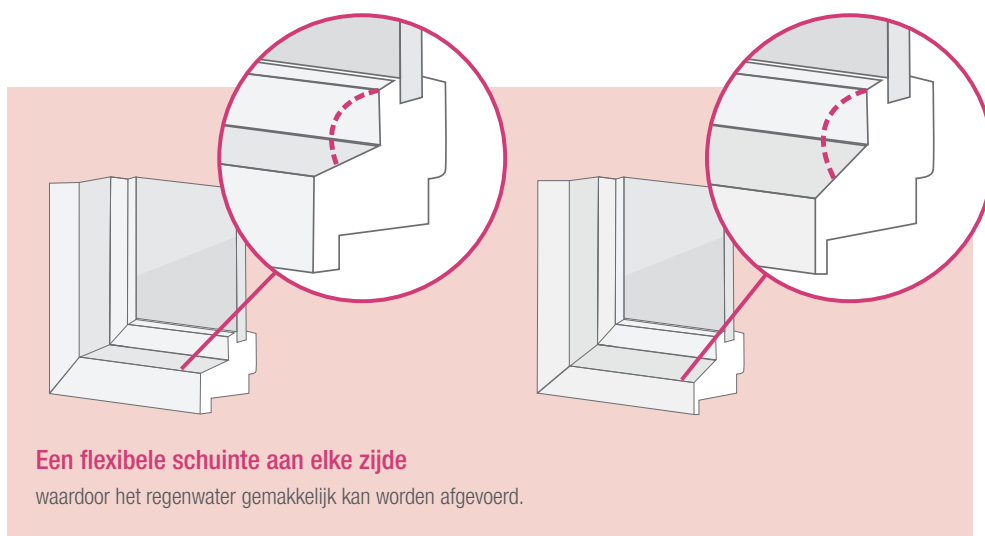

#### De 90° houtlookverbinding

zorgt voor een echte houtoptiek.

#### De klassieke 45° verbinding

staat garant voor de vertrouwde look van een kunststofraam.

# EINDELOOS VARIABEL

Maximale designmogelijkheden - tot in het kleinste detail

SYNEGO NL is net zo individueel als uw wensen: hoekig of rond, draai- of kiepbaar – u kiest de vorm, grootte en functie die bij u past. Met SYNEGO NL zijn ook gebogen vormen mogelijk.

Praktisch: de ramen van SYNEGO NL kunnen eenvoudig door te draaien naar binnen of naar buiten worden geopend.