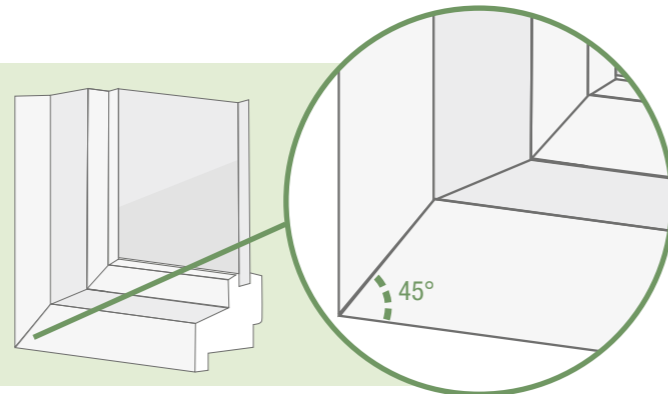

Stijlvolle elegantie

Ontwikkelt voor uw behoeften: Hoge raamdiepte en een buitenverstek in een **hoek van 45°** – de klassieke vensters van de serie Character-Design passen perfect bij uw persoonlijke stijl en smaak.