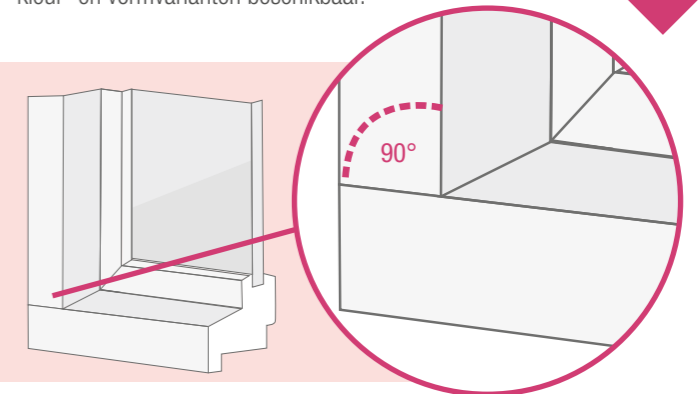

BLOX: Klassieke houtoptiek

Ontwikkelt voor uw eisen: De serie Character-Design BLOX overtuigt door zijn klassieke **90° houtlook-combinatie** en zorgt voor een echte houtoptiek.