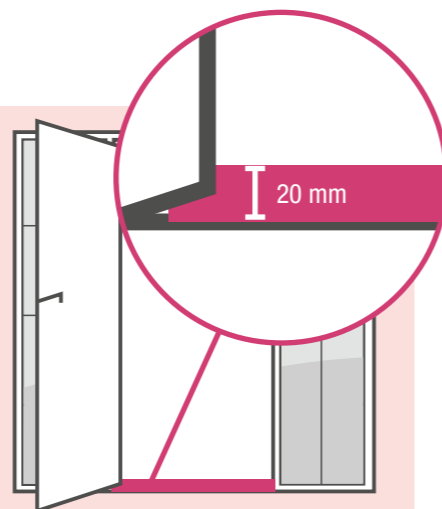

De moderne deuren met RAUSTEP-technologie overtuigen door de kleine drempel van slechts 20 mm met vervangbare loop-beschermingsprofielen en geïntegreerde vochttafvoer.

"NET ZO BONT GEKLEURD ALS MIJN LEVEN."