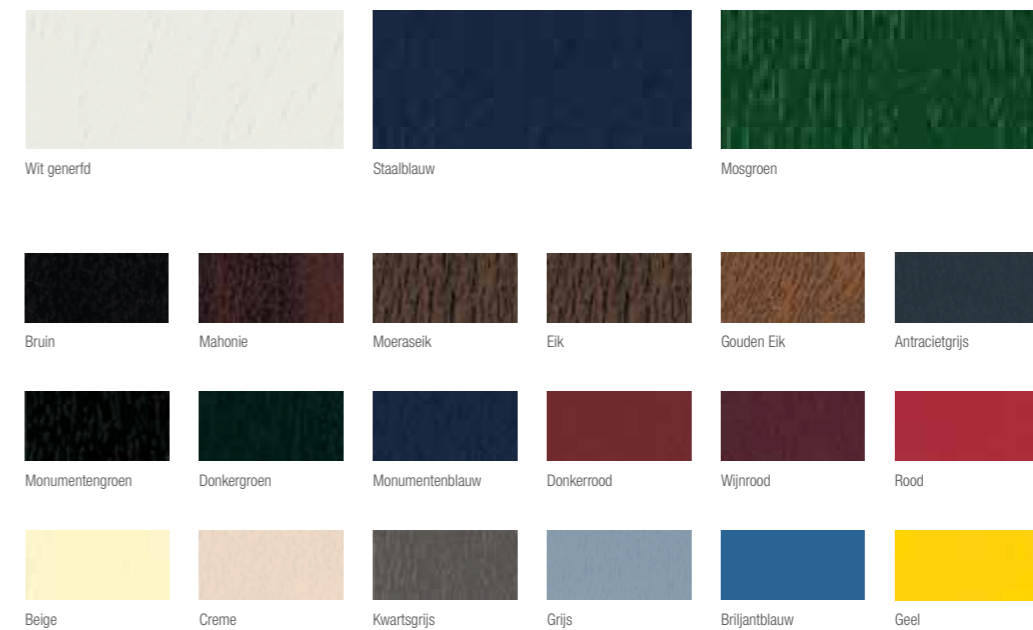

Veelvoud aan kleur

Monument-blauwe houtoptiek buiten, effen crème-kleuren binnen: één raam - vele mogelijkheden. Voor welke kleur of combinatie u ook kiest, deze vrolijkheid aan kleuren blijft u lang bij: De

Kleurvoorbeeld

*In ons assortiment vindt u nog veel meer kleuren die perfect bij uw fantasie passen.

HDF-oppervlak

Door grovere texturen kan het vuil zich gemakkelijker in de groeven vastzetten en is het moeilijk te verwijderen.