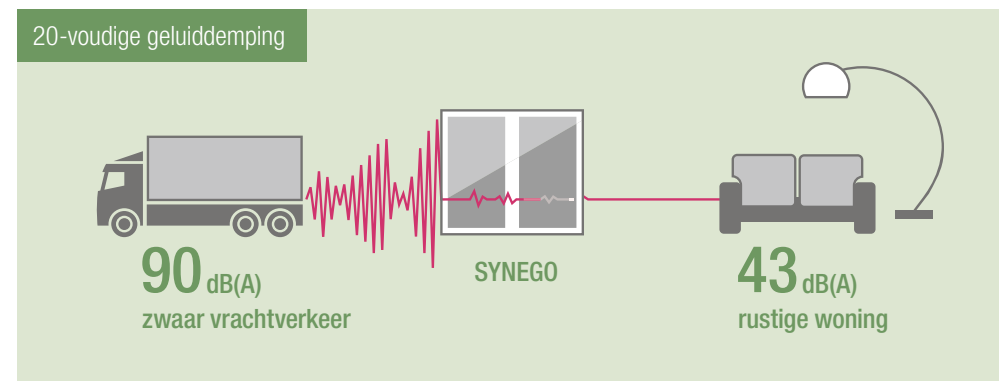

Efficiënte warmte-isolatie: verwarmingskosten besparen met SYNEGO

De SYNEGO hefschuifdeuren zijn een perfect bezuinigingsplan: dankzij de uitstekende warmte-isolerende eigenschappen en een warmtegeleidingscoëfficiënt U_f tot $1,3 \text{ W/m}^2\text{K}$, daalt uw energieverbruik meteen.

20-voudige geluiddemping – gezonde slaap en meer rust

U bent dagelijks omgeven door sterke geluiden: de ene keer is het hinderlijk lawaai van het verkeer, de andere keer de storende grasmaaier van de buurman. Met de SYNEGO hefschuifdeuren sluit u het lawaai gewoonweg buiten en verandert u uw woning in een ware oase van rust – en tegelijk geniet u van een efficiënte warmte-isolatie. Dankzij de geluidsisolerende maatregelen wordt een 20-voudige geluiddemping gerealiseerd.

Verhoging van het geluidsniveau met 10 dB = Verdubbeling van de subjectief waargenomen geluidssterkte (LfU).

Bron: www.hug-technik.com/inhalt/ta/schallpegel_laermpegel.html

Beduidend onderhoudsvriendelijker: High-Definition-Finishing (HDF)

De HDF-oppervlakken van de SYNEGO hefschuifdeuren zijn buitengewoon hoogwaardig, perfect glad en gesloten. Daardoor zijn ze minder gevoelig voor vuil en kunnen ze snel en moeiteloos worden schoongemaakt met water, een beetje reinigingsmiddel en een zachte doek.