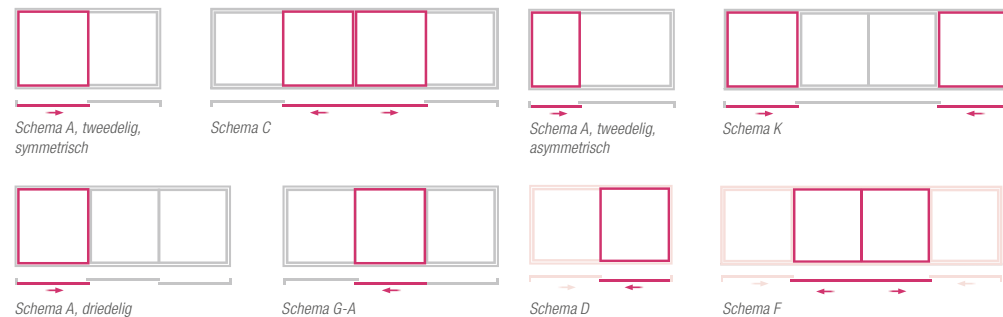

Geniet van het unieke panorama-effect en verander uw huis in een zon-
overgoten oase van welbehagen.

Meer licht voor elke gevelopening

SYNEGO hefschuifdeuren zijn verkrijgbaar met alle gangbare openingschema's. Ze bieden uitstekende kwaliteit met een laag gewicht, zijn eenvoudig in het gebruik en schuiven bijzonder makkelijk. De Panorama-uitvoering blinkt dankzij de buitengewoon slanke ramen bovendien uit door een maximale lichtinval.

Standaarduitvoering

Panorama-uitvoering

Lichtovergoten ruimten – met een elementbreedte tot 10 m!

Openingschema's

Profiteer van onze uitgebreide mogelijkheden. Met een maximale **elementbreedte** van **10 meter** en maximaal **2,70 meter openingshoogte** beschikt u over een enorme ontwerpvrijheid. Met de hefschuifdeuren van SYNEGO is een doorgangsbreedte van **5 meter** haalbaar – zo staat niets uw ideeën in de weg.