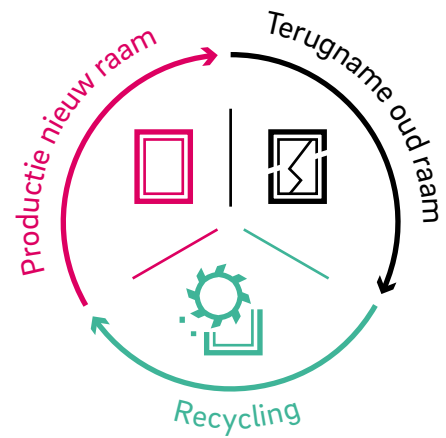

Duurzaamheid in de praktijk

Als onderneming die wereldwijd actief is, draagt REHAU een bijzondere verantwoordelijkheid voor mens en milieu. Zo optimaliseren wij continu ons grondstoffengebruik en de energie-efficiëntie in onze fabrieken en producten. REHAU raamprofielen met het productlabel EcoPuls bestaan vandaag al voor 40 tot 75 % uit recyclingmateriaal en staan garant voor deze positieve ecologische voetafdruk.

REHAU
EcoPuls

Sustainability
Competence

Kunststoffen in de kringloop

Oude ramen worden verwerkt tot nieuwe en duurzame raamsystemen – met dezelfde kwaliteit als REHAU-ramen van nieuw materiaal. Het materiaal wordt gereinigd, fijn gemalen, gesorteerd en gerecupereerd. Het recyclingmateriaal dat hieruit ontstaat, wordt uiteindelijk hergebruikt in de binnenkern van nieuwe raamprofielen.

Bij REHAU verzorgen wij zelf het volledige kringloopproces – dat is uniek in de ramensector.

Buitengewoon duurzaam

Alle Europese REHAU raamfabrieken zijn gecertificeerd met het onafhankelijke kwaliteitslabel VinylPlus voor duurzame raamproductie. Aanvoer, verwerking en recycling van grondstoffen: over de hele waardeketen voldoen ze aan de vele en strenge criteria.