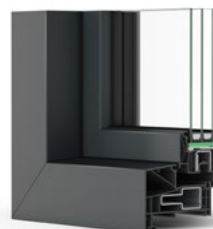

SYNEGO NL ramen, balkon- en terrasdeuren

Technische gegevens

Aanzichtbreedte kozijn/vleugel:	119 mm tot 164 mm
Bouwdiepte:	120 mm
Warmte-isolatie U_f (EN 12412-2):	tot 1,0 W/(m²K)
Geluidsisolatie R_w (ISO 10140-2):	tot 46 dB
Inbraakbeveiliging (EN 1627):	tot klasse RC 3
Windweerstand (EN 12210):	tot klasse B5
Slagregendichtheid (EN 12208):	tot klasse 9A
Luchtdoorlaatbaarheid (EN 12207):	tot klasse 4
Bedieningskrachten (EN 13115):	klasse 1