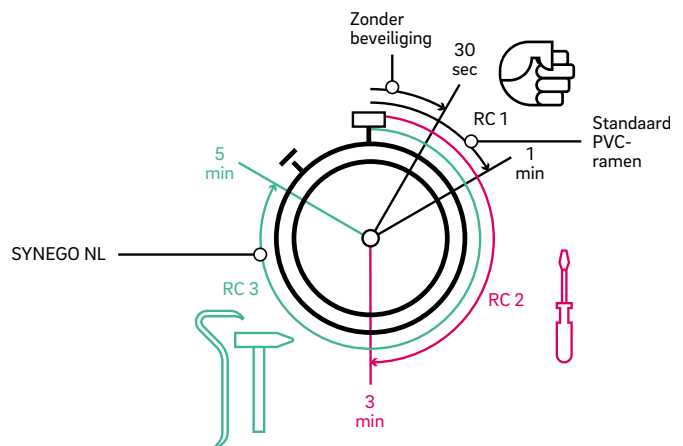

Geniet van uw vakantie en het gevoel dat uw huis goed beschermd is. Het preventieve beveiligingssysteem Smart Guard detecteert inbrekers voor het raam en schrikt ze af met visuele en geluidssignalen.

Beveiliging tot weerstandsklasse RC 3

Ramen met weerstandsklasse RC 1 bieden slechts een lage inbraakbeveiliging en kunnen daardoor tamelijk snel worden opengebroken. Bij hogere weerstandsklassen is daarentegen aanzienlijk meer tijd en vooral ook zwaar gereedschap nodig. SYNEGO NL-ramen halen moeiteloos weerstandsklasse RC 2. En zelfs de eisen van weerstandsklasse RC 3 zijn makkelijk haalbaar met de juiste aanvullende maatregelen.