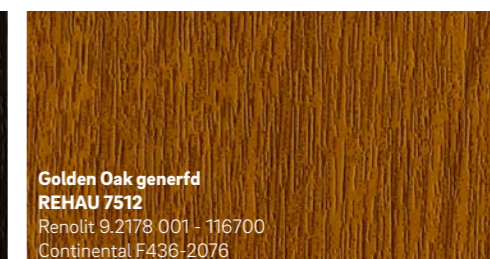

Bijzondere accenten met hout-, metallic- en effen motieven

100 % REHAU-kwaliteit – zeker van de juiste beslissing

Nieuwe ramen en deuren zijn een investering voor de toekomst, daarom bieden wij de beste kwaliteit. Welke kleur je ook kiest: alle folies worden zorgvuldig onderzocht, langdurig getest en zwaar op de proef gesteld voordat ze op de markt komen. We spreken pas van REHAU kwaliteit als alle tests met succes zijn doorstaan.

KALEIDO FOIL – Topkwaliteit voor al jouw wensen

De stijlvolle decors van KALEIDO FOIL bieden ongekennde mogelijkheden voor de vormgeving van jouw ramen. Het maakt niet uit of je de decors voor binnen of buiten kiest: je zult er lang plezier aan beleven.

- Onderhoudsvriendelijk oppervlak
- Innovatief design en moderne kleuren
- Weersbestendig en lichtvast

1 De pvc-folie bestaat uit twee lagen: de basisfolie blijft effen of wordt bedrukt. En de transparante bovenlaag van PPMA beschermt de kleuren en decors tegen verbleking door uv-straling of andere weersinvloeden.

2 De gelamineerde REHAU-decors worden voorbehandeld met lijm en middels een speciale techniek voorzichtig op het raamprofiel aangebracht met geavanceerde machines. Op deze manier worden de decors krachtig en duurzaam met het profiel verbonden.

Ontwerpvrijheid

REHAU biedt naast een persoonlijke kleurkeuze ook bijna onbegrensde mogelijkheden voor de vormgeving.

De afgebeelde kleuren kunnen wegens druktechnische redenen afwijken van de originele foliekleuren. In bepaalde gevallen zijn vanwege het complexere productieproces afwijkende levertijden mogelijk.

* Alleen standaard verkrijgbaar met enkelzijdige laminering