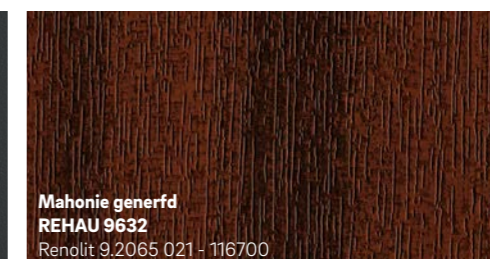

Bijzondere accenten met hout-, metallic- en effen motieven

100 % REHAU-kwaliteit – zeker van de juiste beslissing

Nieuwe ramen en deuren zijn een investering voor de toekomst, daarom bieden wij de beste kwaliteit. Welke kleur je ook kiest: alle folies worden zorgvuldig onderzocht, langdurig getest en zwaar op de proef gesteld voordat ze op de markt komen. We spreken pas van REHAU kwaliteit als alle tests met succes zijn doorstaan.

KALEIDO FOIL – Topkwaliteit voor al jouw wensen

De stijlvolle decors van KALEIDO FOIL bieden ongekennde mogelijkheden voor de vormgeving van jouw ramen. Het maakt niet uit of je de decors voor binnen of buiten kiest: je zult er lang plezier aan beleven.

- Onderhoudsvriendelijk oppervlak
- Innovatief design en moderne kleuren
- Weersbestendig en lichtvast

1 De pvc-folie bestaat uit twee lagen: de basisfolie blijft effen of wordt bedrukt. En de transparante bovenlaag van PPMA beschermt de kleuren en decors tegen verbleking door uv-straling of andere weersinvloeden.

2 De gelamineerde REHAU-decors worden voorbehandeld met lijm en middels een speciale techniek voorzichtig op het raamprofiel aangebracht met geavanceerde machines. Op deze manier worden de decors krachtig en duurzaam met het profiel verbonden.

Ontwerpvrijheid

REHAU biedt naast een persoonlijke kleurkeuze ook bijna onbegrensde mogelijkheden voor de vormgeving.

De afgebeelde kleuren kunnen wegens druktechnische redenen afwijken van de originele foliekleuren. In bepaalde gevallen zijn vanwege het complexere productieproces afwijkende levertijden mogelijk.

* Alleen standaard verkrijgbaar met enkelzijdige laminering