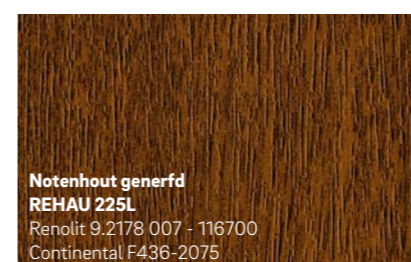

Ontwerpvrijheid

REHAU biedt naast een persoonlijke kleurkeuze ook bijna onbegrensde mogelijkheden voor de vormgeving.

Krachtig en expressief

Warm en behaaglijk

Apart en opvallend

Koel en elegant

De afgebeelde kleuren kunnen wegens druktechnische redenen afwijken van de originele foliekleuren.