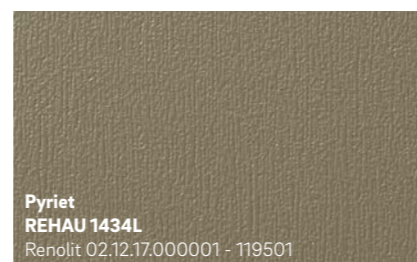

Ontwerpvrijheid

REHAU biedt naast een persoonlijke kleurkeuze ook bijna onbegrensde mogelijkheden voor de vormgeving.

Krachtig en expressief

Warm en behaaglijk

Apart en opvallend

Koel en elegant

De afgebeelde kleuren kunnen wegens druktechnische redenen afwijken van de originele foliekleuren.