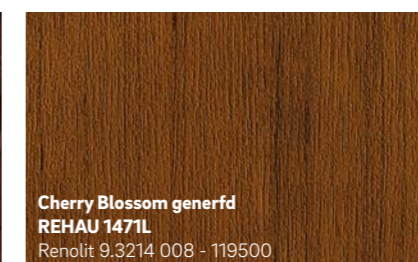

Ontwerpvrijheid

REHAU biedt naast een persoonlijke kleurkeuze ook bijna onbegrensde mogelijkheden voor de vormgeving.

Krachtig en expressief

Warm en behaaglijk

Apart en opvallend

Koel en elegant

De afgebeelde kleuren kunnen wegens druktechnische redenen afwijken van de originele foliekleuren.