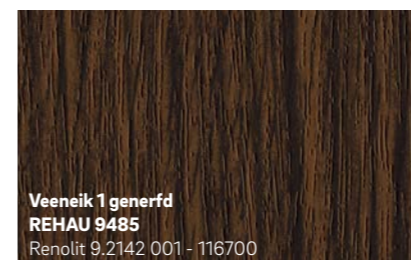

Ontwerpvrijheid

REHAU biedt naast een persoonlijke kleurkeuze ook bijna onbegrensde mogelijkheden voor de vormgeving.

Krachtig en expressief

Warm en behaaglijk

Apart en opvallend

Koel en elegant

De afgebeelde kleuren kunnen wegens druktechnische redenen afwijken van de originele foliekleuren.