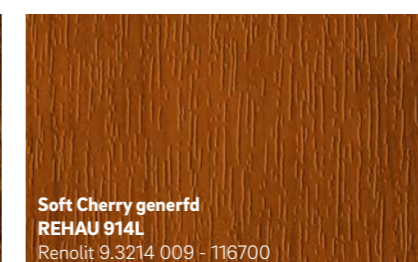

Ontwerpvrijheid

REHAU biedt naast een persoonlijke kleurkeuze ook bijna onbegrensde mogelijkheden voor de vormgeving.

Krachtig en expressief

Warm en behaaglijk

Apart en opvallend

Koel en elegant

De afgebeelde kleuren kunnen wegens druktechnische redenen afwijken van de originele foliekleuren.