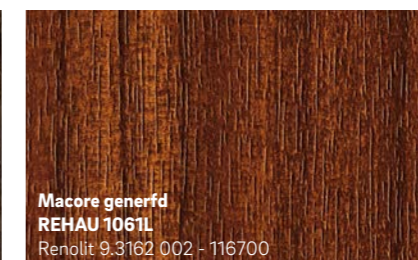

Ontwerpvrijheid

REHAU biedt naast een persoonlijke kleurkeuze ook bijna onbegrensde mogelijkheden voor de vormgeving.

Krachtig en expressief

Warm en behaaglijk

Apart en opvallend

Koel en elegant

De afgebeelde kleuren kunnen wegens druktechnische redenen afwijken van de originele foliekleuren.