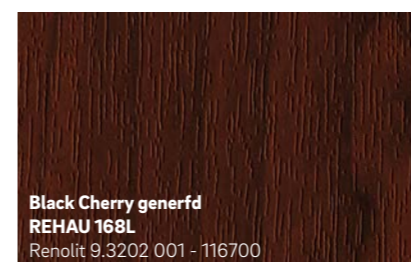

Ontwerpvrijheid

REHAU biedt naast een persoonlijke kleurkeuze ook bijna onbegrensde mogelijkheden voor de vormgeving.

Krachtig en expressief

Warm en behaaglijk

Apart en opvallend

Koel en elegant

De afgebeelde kleuren kunnen wegens druktechnische redenen afwijken van de originele foliekleuren.