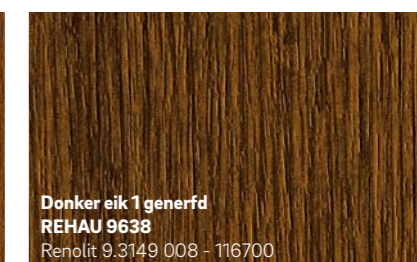

2 De gelamineerde REHAU-decors worden voorbehandeld met lijm en middels een speciale techniek voorzichtig op het raamprofiel aangebracht met geavanceerde machines. Op deze manier worden de decors krachtig en duurzaam met het profiel verbonden.

Ontwerpvrijheid

REHAU biedt naast een persoonlijke kleurkeuze ook bijna onbegrensde mogelijkheden voor de vormgeving.

Krachtig en expressief

Warm en behaaglijk

Apart en opvallend

Koel en elegant

De afgebeelde kleuren kunnen wegens druktechnische redenen afwijken van de originele foliekleuren.