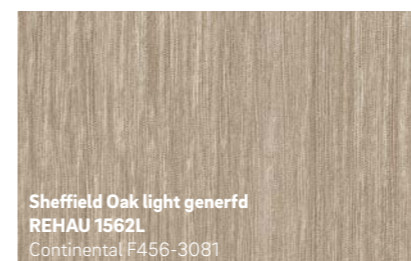

Ontwerpvrijheid

REHAU biedt naast een persoonlijke kleurkeuze ook bijna onbegrensde mogelijkheden voor de vormgeving.

Krachtig en expressief

Warm en behaaglijk

Apart en opvallend

Koel en elegant

De afgebeelde kleuren kunnen wegens druktechnische redenen afwijken van de originele foliekleuren.