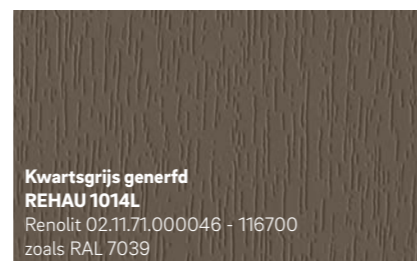

Ontwerpvrijheid

REHAU biedt naast een persoonlijke kleurkeuze ook bijna onbegrensde mogelijkheden voor de vormgeving.

Krachtig en expressief

Warm en behaaglijk

Apart en opvallend

Koel en elegant

De afgebeelde kleuren kunnen wegens druktechnische redenen afwijken van de originele foliekleuren.