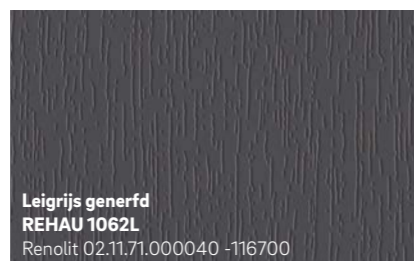

Ontwerpvrijheid

REHAU biedt naast een persoonlijke kleurkeuze ook bijna onbegrensde mogelijkheden voor de vormgeving.

Krachtig en expressief

Warm en behaaglijk

Apart en opvallend

Koel en elegant

De afgebeelde kleuren kunnen wegens druktechnische redenen afwijken van de originele foliekleuren.