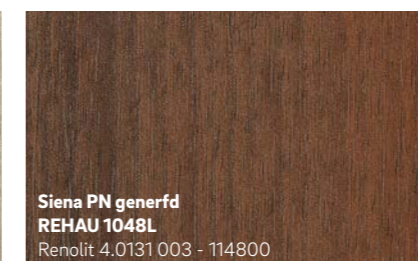

Ontwerpvrijheid

REHAU biedt naast een persoonlijke kleurkeuze ook bijna onbegrensde mogelijkheden voor de vormgeving.

Krachtig en expressief

Warm en behaaglijk

Apart en opvallend

Koel en elegant

De afgebeelde kleuren kunnen wegens druktechnische redenen afwijken van de originele foliekleuren.