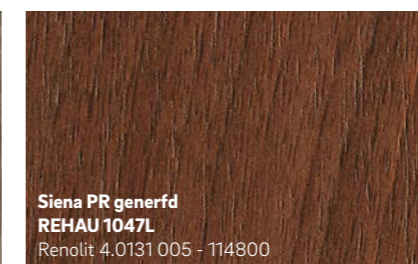

Ontwerpvrijheid

REHAU biedt naast een persoonlijke kleurkeuze ook bijna onbegrensde mogelijkheden voor de vormgeving.

Krachtig en expressief

Warm en behaaglijk

Apart en opvallend

Koel en elegant

De afgebeelde kleuren kunnen wegens druktechnische redenen afwijken van de originele foliekleuren.