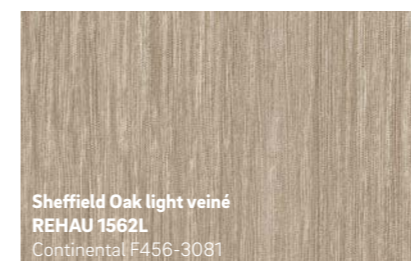

Formes

Chez REHAU, outre la personnalisation des couleurs, toutes ces formes de fenêtre sont possibles.

Expressifs et prénants

Chauds et agréables

Insolites et saisissants

Sobres et élégants

Pour des raisons liées aux techniques d'impression, les couleurs représentées peuvent différer de l'original sur le film.