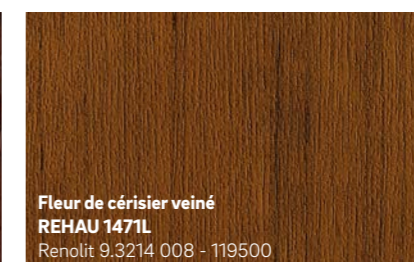

Formes

Chez REHAU, outre la personnalisation des couleurs, toutes ces formes de fenêtre sont possibles.

Expressifs et prénants

Chauds et agréables

Insolites et saisissants

Sobres et élégants

Pour des raisons liées aux techniques d'impression, les couleurs représentées peuvent différer de l'original sur le film.