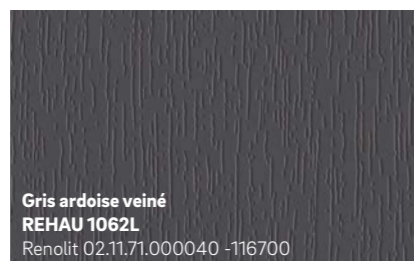

Formes

Chez REHAU, outre la personnalisation des couleurs, toutes ces formes de fenêtre sont possibles.

Expressifs et prénants

Chauds et agréables

Insolites et saisissants

Sobres et élégants

Pour des raisons liées aux techniques d'impression, les couleurs représentées peuvent différer de l'original sur le film.