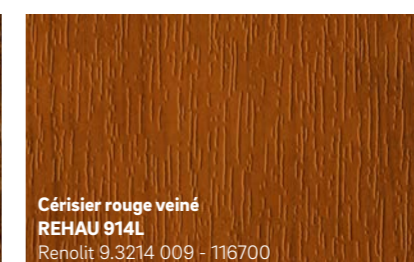

Formes

Chez REHAU, outre la personnalisation des couleurs, toutes ces formes de fenêtre sont possibles.

Expressifs et prénants

Chauds et agréables

Insolites et saisissants

Sobres et élégants

Pour des raisons liées aux techniques d'impression, les couleurs représentées peuvent différer de l'original sur le film.