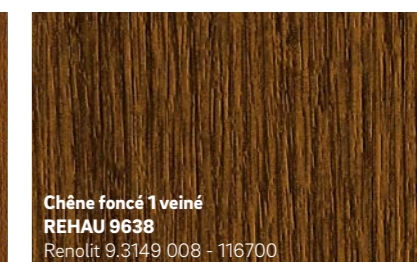

2 Les décors placés de REHAU sont préalablement enduits de colle puis déposés sur le profilé de fenêtre selon un procédé spécial sur des machines de haute technologie. Ainsi la liaison obtenue avec le profilé est durable.

Formes

Chez REHAU, outre la personnalisation des couleurs, toutes ces formes de fenêtre sont possibles.

Expressifs et prénants

Chauds et agréables

Insolites et saisissants

Sobres et élégants

Pour des raisons liées aux techniques d'impression, les couleurs représentées peuvent différer de l'original sur le film.