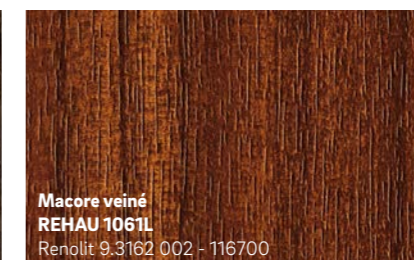

Expressifs et prénants