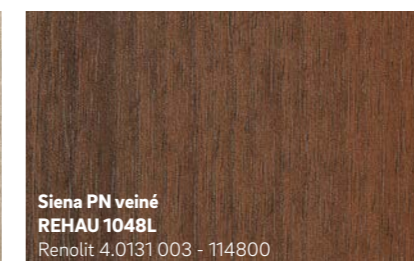

Formes

Chez REHAU, outre la personnalisation des couleurs, toutes ces formes de fenêtre sont possibles.

Expressifs et prénants

Chauds et agréables

Insolites et saisissants

Sobres et élégants

Pour des raisons liées aux techniques d'impression, les couleurs représentées peuvent différer de l'original sur le film.