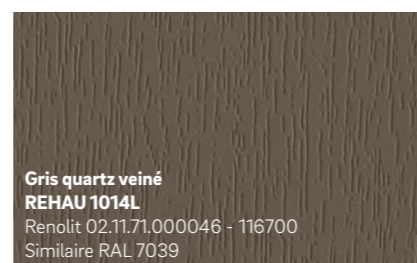

Formes

Chez REHAU, outre la personnalisation des couleurs, toutes ces formes de fenêtre sont possibles.

Expressifs et prénants

Chauds et agréables

Insolites et saisissants

Sobres et élégants

Pour des raisons liées aux techniques d'impression, les couleurs représentées peuvent différer de l'original sur le film.