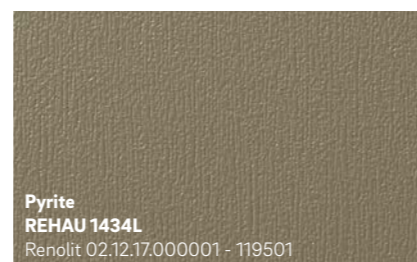

Formes

Chez REHAU, outre la personnalisation des couleurs, toutes ces formes de fenêtre sont possibles.

Expressifs et prénants

Chauds et agréables

Insolites et saisissants

Sobres et élégants

Pour des raisons liées aux techniques d'impression, les couleurs représentées peuvent différer de l'original sur le film.