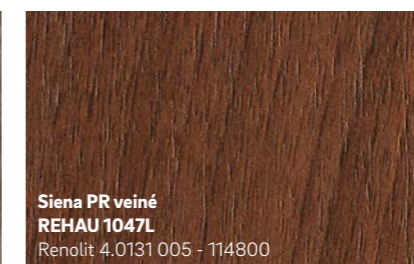

Formes

Chez REHAU, outre la personnalisation des couleurs, toutes ces formes de fenêtre sont possibles.

Expressifs et prénants

Chauds et agréables

Insolites et saisissants

Sobres et élégants

Pour des raisons liées aux techniques d'impression, les couleurs représentées peuvent différer de l'original sur le film.