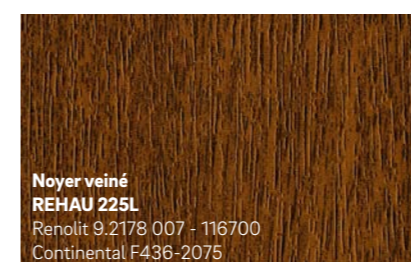

Formes

Chez REHAU, outre la personnalisation des couleurs, toutes ces formes de fenêtre sont possibles.

Expressifs et prénants

Chauds et agréables

Insolites et saisissants

Sobres et élégants

Pour des raisons liées aux techniques d'impression, les couleurs représentées peuvent différer de l'original sur le film.