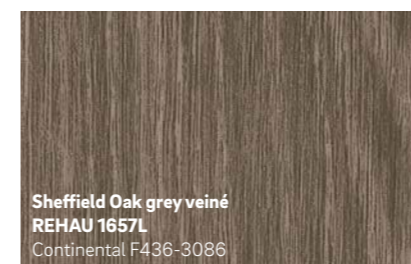

Formes

Chez REHAU, outre la personnalisation des couleurs, toutes ces formes de fenêtre sont possibles.

Expressifs et prénants

Chauds et agréables

Insolites et saisissants

Sobres et élégants

Pour des raisons liées aux techniques d'impression, les couleurs représentées peuvent différer de l'original sur le film.