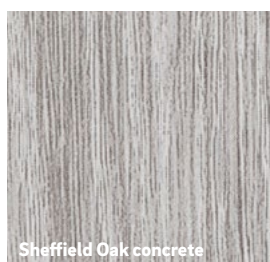

Sheffield Oak alpine

Sheffield Oak concrete