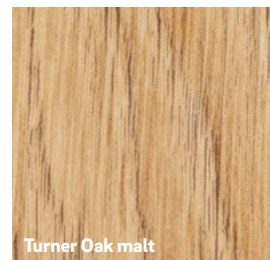

Beispielhafte Dekorauswahl

Weiß genarbt

Cremeweiß genarbt

Lichtgrau genarbt

Turner Oak malt

So gelingt der Skandi-Chic

Der skandinavische Stil zeichnet sich insbesondere dadurch aus, dass er entspannend wirken soll. Mit seiner Unaufgeregtheit schafft er einen Ort, an dem optisch nichts hervorsticht, sondern sich alles in vornehmer Zurückhaltung übt.