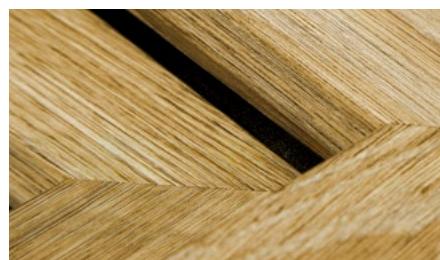

Natürliches Look-and-Feel

Mindestens ebenso spannend wie solche Kontraste ist KALEIDO WOODDEC, unser Oberflächenprogramm für täuschend echte Holzoptik und -haptik. Die matten Oberflächen mit kunstvoll eingearbeiteten Strukturen sorgen für ein einzigartiges Look-and-Feel, das von „richtigen“ Holzfenstern kaum zu unterscheiden ist. Lassen auch Sie sich von den vier modernen Farbvarianten begeistern.