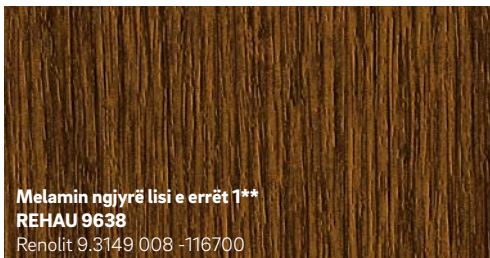

Shumëllojshmëri arkitekturore

Tek REHAU nuk do të gjeni vetëm një dizajnim individual të ngjyrës por të gjitha mundësitë për ti dhënë formë.

Melamin ngjyrë kafe
REHAU 9631
Renolit 02.11.81.000101 - 116700

Melamin ngjyrë kafe e hapur lisi
REHAU 7512
Renolit 9.2178 001 - 116700
Kontinental F436-2076

Melamin ngjyrë kafe e përzier me të zezë 2
REHAU 4914
Renolit 9.2052 089 - 116700
Kontinental F436-2007

Melamin ngjyrë gri antracit
REHAU 4443
Renolit 02.11.71.000041 - 116700
Kontinental F436-5003AR
e ngjashme me RAL 7016