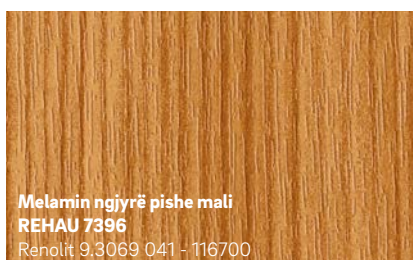

Shumëllojshmëri arkitekturore

Tek REHAU nuk do të gjeni vetëm një dizajnim individual të ngjyrës por të gjitha mundësitë për ti dhënë formë.

E fuqishme dhe ekspresive

E ngrohtë dhe e rehatshme

E jashtëzakonshme dhe mbresëlënëse

Melamin ngjyrë kafe çokolate
REHAU 012L
Renolit 02.11.31.000122 - 116700
e ngjashme me RAL 8022

Melamin ngjyrë e gjelbër e errët
REHAU 9773
Renolit 02.11.61.000009 - 116700
e ngjashme me RAL 6009

Melamin ngjyrë vishnje qershi
REHAU 7470
Renolit 02.11.31.000012 - 116700
e ngjashme me RAL 3005