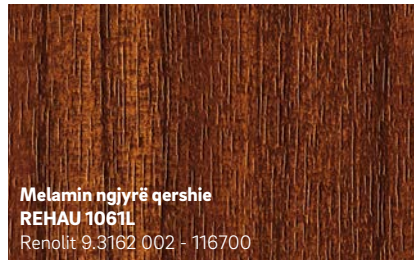

E fuqishme dhe ekspresive