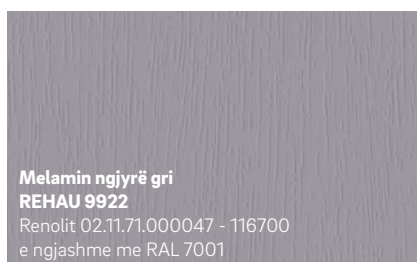

Interesante dhe elegante