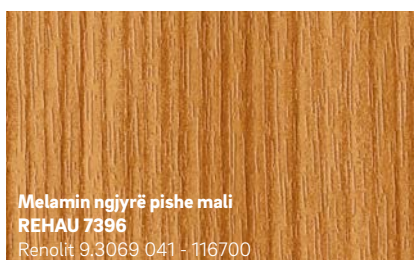

Shumëllojshmëri arkitekturore

Tek REHAU nuk do të gjeni vetëm një dizajnim individual të ngjyrës por të gjitha mundësitë për ti dhënë formë.

E fuqishme dhe ekspresive

E ngrohtë dhe e rehatshme

E jashtëzakonshme dhe mbresëlënëse

Melamin ngjyrë kafe çokollate
REHAU 012L
Renolit 02.11.31.000122 - 116700
e ngjashme me RAL 8022

Melamin ngjyrë e gjelbër e errët
REHAU 9773
Renolit 02.11.61.000009 - 116700
e ngjashme me RAL 6009

Melamin ngjyrë vishnje qershi
REHAU 7470
Renolit 02.11.31.000012 - 116700
e ngjashme me RAL 3005