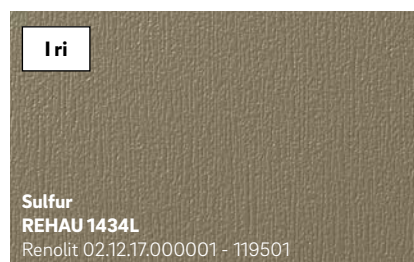

Interesante dhe elegante