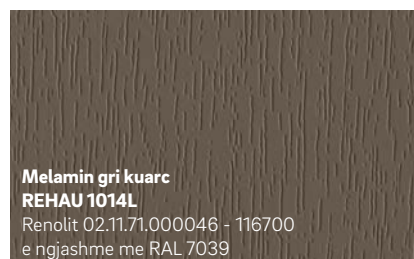

Melamin ngjyrë kafe çokollate
REHAU 012L
Renolit 02.11.31.000122 - 116700
e ngjashme me RAL 8022

Melamin ngjyrë e gjelbër e errët
REHAU 9773
Renolit 02.11.61.000009 - 116700
e ngjashme me RAL 6009

Melamin ngjyrë vishnje qershi
REHAU 7470
Renolit 02.11.31.000012 - 116700
e ngjashme me RAL 3005

Melamin ngjyrë e gjelbër e fortë
REHAU 4925
Renolit 02.11.61.000013 - 116700
e ngjashme me RAL 6005

Melamin ngjyrë e kuqe e errët
REHAU 9792
Renolit 02.11.31.000013 - 116700
e ngjashme me RAL 3011

Melamin blu në plumb
REHAU 4681
Renolit 02.11.51.000033 - 116700
e ngjashme me RAL 5011

Melamin ngjyrë e kuqe me kokrra
REHAU 9754
Renolit 02.11.31.000010 - 116700
e ngjashme me RAL 3002

Melamin blu oqeani
REHAU 7359
Renolit 02.11.51.000026 - 116700
e ngjashme me RAL 5002

Melamin ngjyrë e verdhë
REHAU 9758
Renolit 02.11.11.000062 - 116700
e ngjashme me RAL 1018

Melamin blu saks
REHAU 4683
Renolit 02.11.51.000028 - 116700
e ngjashme me RAL 5007

Interesante dhe elegante

Për arsye teknike, ngjyrat e treguara mund të ndryshojnë nga ngjyrat origjinale të fletës metalike.