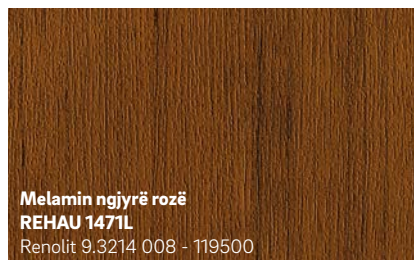

E fuqishme dhe ekspresive