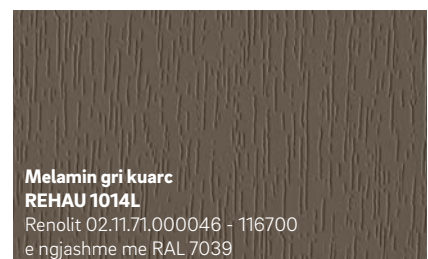

Melamin ngjyrë kafe çokolate
REHAU 012L
Renolit 02.11.31.000122 - 116700
e ngjashme me RAL 8022

Melamin ngjyrë e gjelbër e errët
REHAU 9773
Renolit 02.11.61.000009 - 116700
e ngjashme me RAL 6009

Melamin ngjyrë vishnje qershi
REHAU 7470
Renolit 02.11.31.000012 - 116700
e ngjashme me RAL 3005

Melamin ngjyrë e gjelbër e fortë
REHAU 4925
Renolit 02.11.61.000013 - 116700
e ngjashme me RAL 6005

Melamin ngjyrë e kuqe e errët
REHAU 9792
Renolit 02.11.31.000013 - 116700
e ngjashme me RAL 3011

Melamin blu në plumb
REHAU 4681
Renolit 02.11.51.000033 - 116700
e ngjashme me RAL 5011

Melamin ngjyrë e kuqe me kokrra
REHAU 9754
Renolit 02.11.31.000010 - 116700
e ngjashme me RAL 3002

Melamin blu oqeani
REHAU 7359
Renolit 02.11.51.000026 - 116700
e ngjashme me RAL 5002

Melamin ngjyrë e verdhë
REHAU 9758
Renolit 02.11.11.000062 - 116700
e ngjashme me RAL 1018

Melamin blu saks
REHAU 4683
Renolit 02.11.51.000028 - 116700
e ngjashme me RAL 5007

Interesante dhe elegante

Për arsye teknike, ngjyrat e treguara mund të ndryshojnë nga ngjyrat origjinale të fletës metalike.