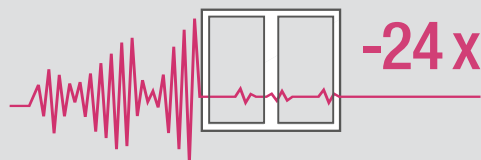

E REHATSHME DHE E SIGURT

X-tra mundësi të shumëllojshme me RAU-FIPRO X

Relaksohuni në shtëpinë tuaj - në sajë të RAU-FIPRO X, paqja dhe qetësia mund të arrihen me lehtësi. Për shkak të përbërësve stabilizues të fibrave optike në profile, ato arrijnë të mbështesin edhe peshat e kornizave deri në 150 kg, duke bërë të mundur integrimin e izoluesve të rëndë të zhurmës dhe xhamave të sigurisë.

4 Thuaji jo zhurmave dhe stresit

Zhurma përkthehet në stres - dhe askush nuk e dëshiron këtë gjë në shtëpinë e tyre. Me reduktimin e zhurmave deri në 24 herë, shtëpia juaj kthehet në një oaz paqeje.