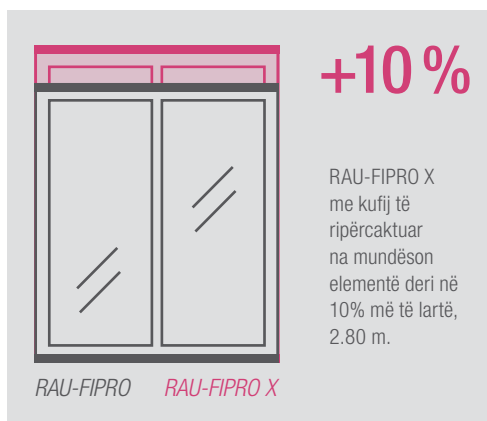

MENDO NË DIMENSIONE TË REJA

Elementet e dritareve X-tra të mëdha me RAU-FIPRO X

Asnjëherë më parë, një arkitekturë e hapur dhe plot dritë, nuk ka qenë kaq e kërkuar sa sot. Dritaret e mëdha kanë dhënë kontributin vendimtar për këtë. Duke ripërcaktuar sërish kufijtë e asaj që është e mundur në aspektin e madhësisë, RAU-FIPRO X na fal një ndjesi të shtëpisë krejtësisht të re.

1 Drita dhe dukshmëria më e mirë

RAU-FIPRO X ka krijuar bazën për **zgjerime të pa aplikuara më parë në madhësi**, me mbi 50% më shumë tekstil me fije qelqi te korniza. Edhe elementet e dritareve nga dyshemeja në tavan që arrijnë deri në 2.80 m mund të instalohen në mënyrë të sigurt - pa nevojën e strukturave mbajtëse. Rezultati: **më shumë dritë natyrale dhe liri arkitekturore** për një përvojë unike të jetesës. Veçanërisht profilet e holla rrisin edhe më shumë hapësirën e dritares.

X-tra dritë

nëpërmjet elementeve më të mëdha të dritareve