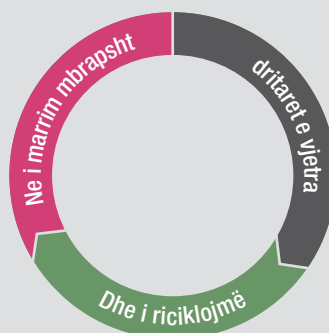

7

X-tra Arkitekturor

Sipas dëshirës së personit

8

X-tra Optikë
me KALEIDO COLOR

QËNDRUESHMËRI MAKSIMALE

Përfshin efikasitetin e energjisë dhe ruajtjen e burimeve

Me një qëndrueshmëri që ka vendosur themele të fuqishme në shoqërinë tonë si edhe po ndryshon Arkitekturën dhe Ndërtimin. Si një sipërmarrje që prodhon globalisht, REHAU mban një përgjegjësi të veçantë për njerëzit dhe mjedisin. Ne jemi vazhdimisht duke optimizuar përdorimin e burimeve dhe efikasitetin e energjisë në fabrikat dhe produktet tona. Profilet e dritareve REHAU me etiketën e produktit ECO PULS, paraqesin gjurmë ekologjike pozitive.

DERI NË

97 000 TON CO₂-REDUKTIMI

9 Ruajtja e burimeve në sajë të qarkullimit të materialeve të mbyllura

Kështu, dritaret e vjetra bëhen sërish me sisteme dritarësh të reja, inovative dhe të qëndrueshme – me cilësi të njëjtë si dritaret REHAU të përbëra nga materiali i freskët. Materiali grumbullohet, pastrohet, copëtohet, seleksionohet, rafinohet dhe në fund përdoret sërish për prodhimin e profileve të reja të dritareve. Si rezultat i kësaj, kemi arritur të reduktojmë CO₂-deri në 97.000 Ton për vit.