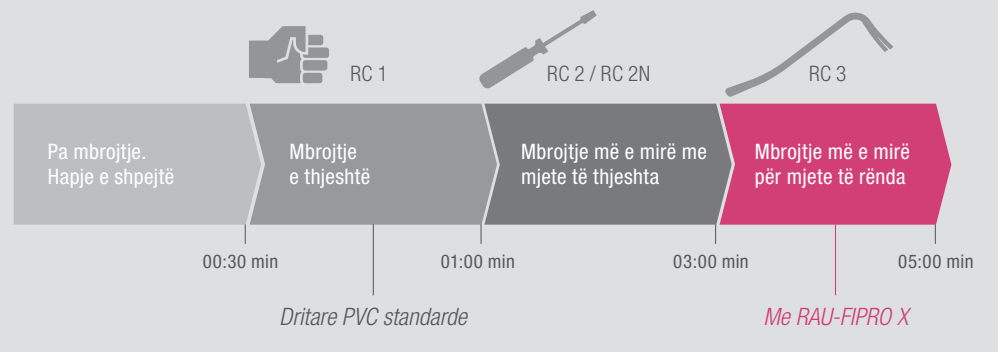

6 Për siguri

Dritaret e prodhuara nga RAU-FIPRO X arrijnë lehtësisht rezistencën e klasit RC 2. Madje edhe kërkesat e **rezistencës së klasit RC 3** mund të zbatohen lehtësisht me masa shtesë të përshtatshme.

Thyerje? Jo, faleminderit!

Me RAU-FIPRO X me klasë rezistence RC 3, nuk do t'u jepni hajdutëve asnjë mundësi.