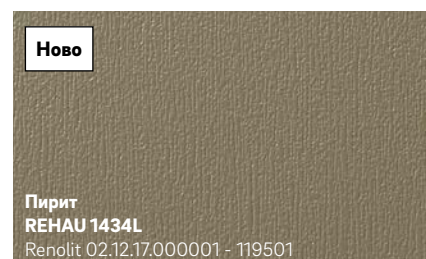

Хладни и елегантни