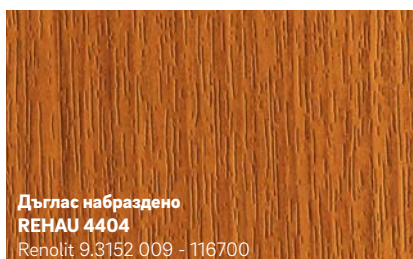

Топли и уютни