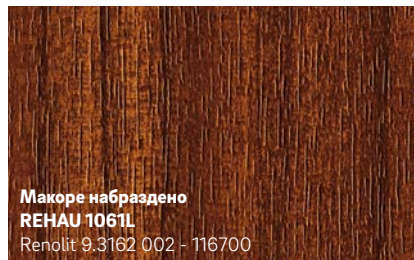

Силни и впечатляващи