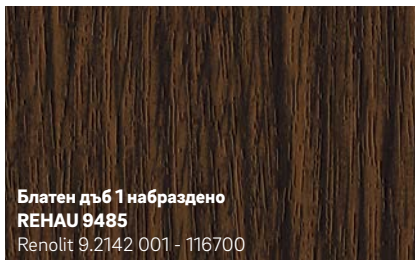

Силни и впечатляващи