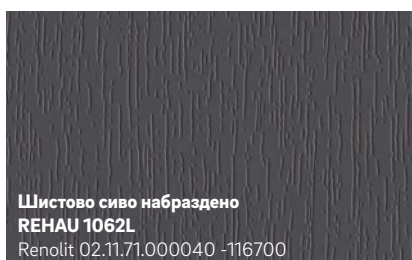

Хладни и елегантни