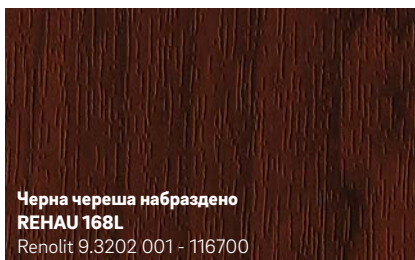

Силни и впечатляващи