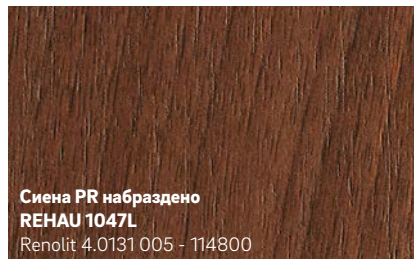

Силни и впечатляващи