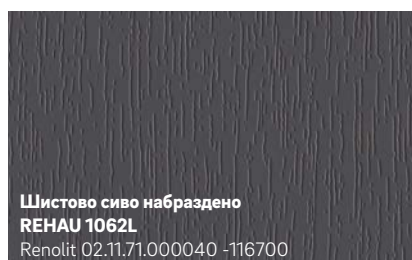

Хладни и елегантни