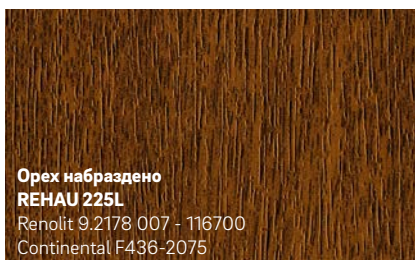

Силни и впечатляващи