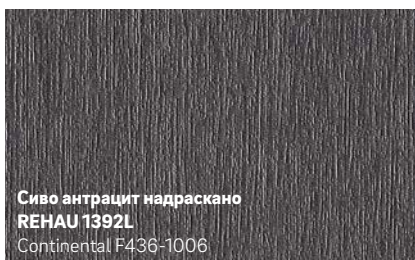

Представените цветове могат да се отличават поради технически причини при печата от оригиналните цветове на фолиото.