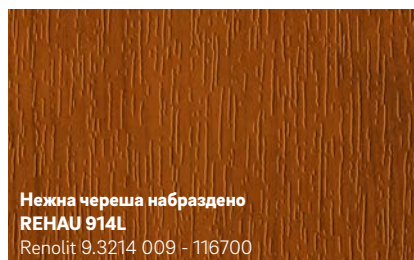

Силни и впечатляващи