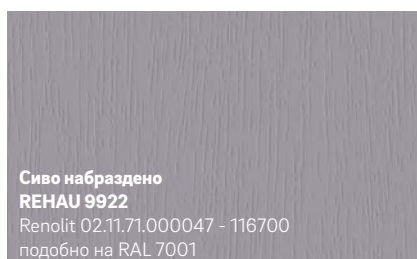

Представените цветове могат да се отличават поради технически причини при печата от оригиналните цветове на фолиото.

Искате да научите повече за прозорците REHAU?
Вашата специализирана фирма за прозорци с удоволствие ще Ви консултира!