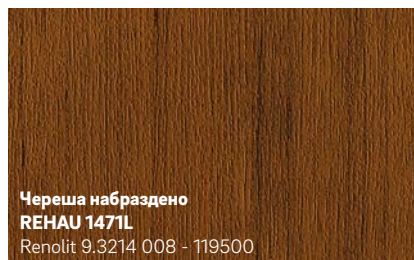

Силни и впечатляващи