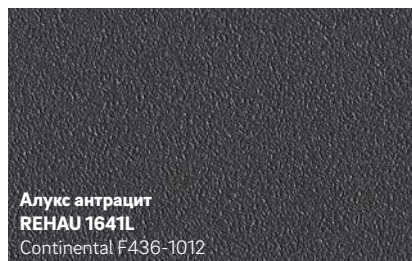

Представените цветове могат да се отличават поради технически причини при печата от оригиналните цветове на фолиото.