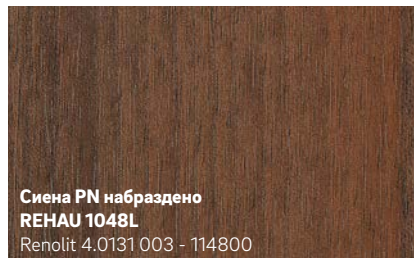

Силни и впечатляващи