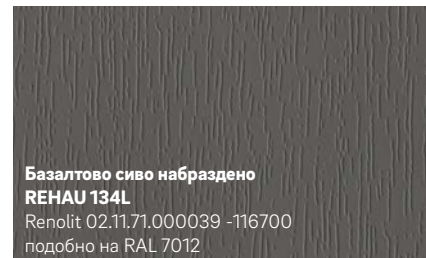

Хладни и елегантни