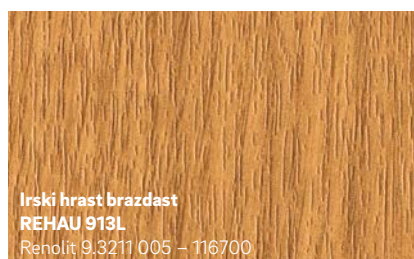

Topli in prijetni