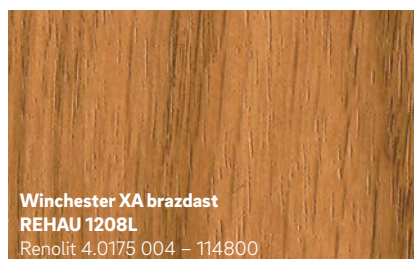

Topli in prijetni