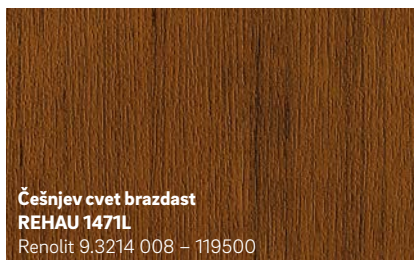

Arhitekturna raznolikost

Izdelki REHAU vam poleg posebej zasnovane barvne sheme ponujajo tudi praktično vse možnosti oblikovanja.

Močni in izraziti

Topli in prijetni

Posebni in izstopajoči

Hladni in elegantni