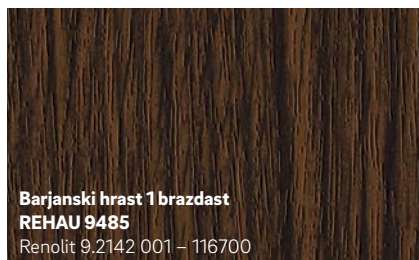

Močni in izraziti