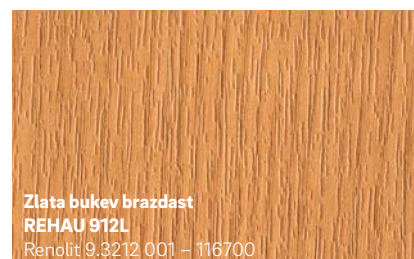

Topli in prijetni