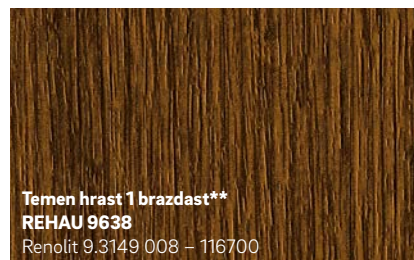

Močni in izraziti