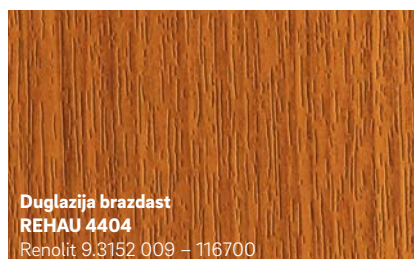

Topli in prijetni