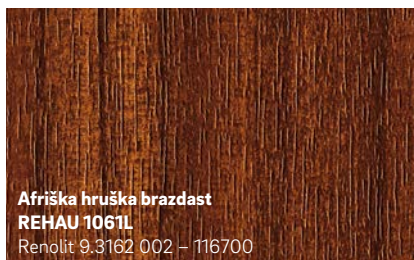

Arhitekturna raznolikost

Izdelki REHAU vam poleg posebej zasnovane barvne sheme ponujajo tudi praktično vse možnosti oblikovanja.

Močni in izraziti

Topli in prijetni

Posebni in izstopajoči

Hladni in elegantni