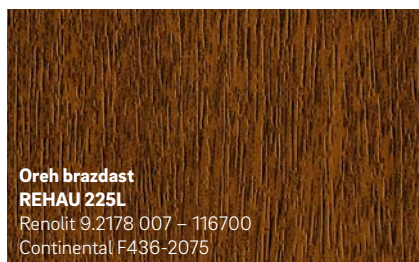

Močni in izraziti