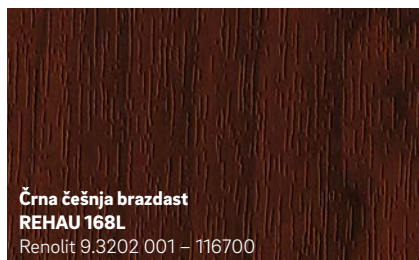

Močni in izraziti