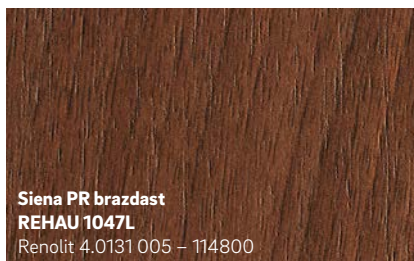

Močni in izraziti