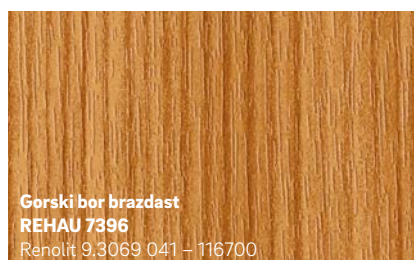

Topli in prijetni