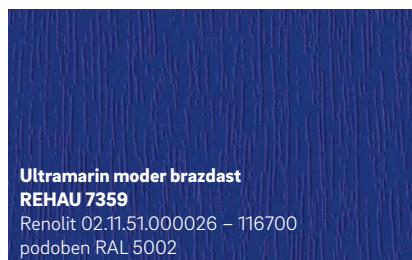

Posebni in izstopajoči