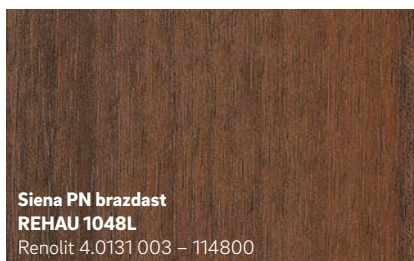

Močni in izraziti