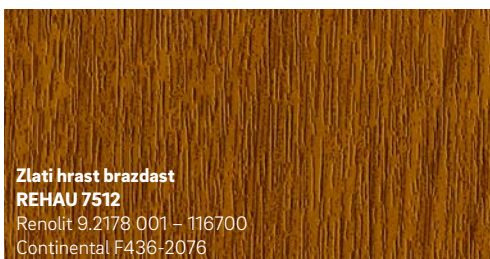

Iz tehničnih in tiskarskih razlogov se prikazane barve lahko razlikujejo od dejanskih barv folije. V posebnih primerih lahko zaradi povečanja stroškov proizvodnje pride do odstopanj pri dobavnih rokih.

* V standardni ponudbi je na voljo samo enostransko laminiranje