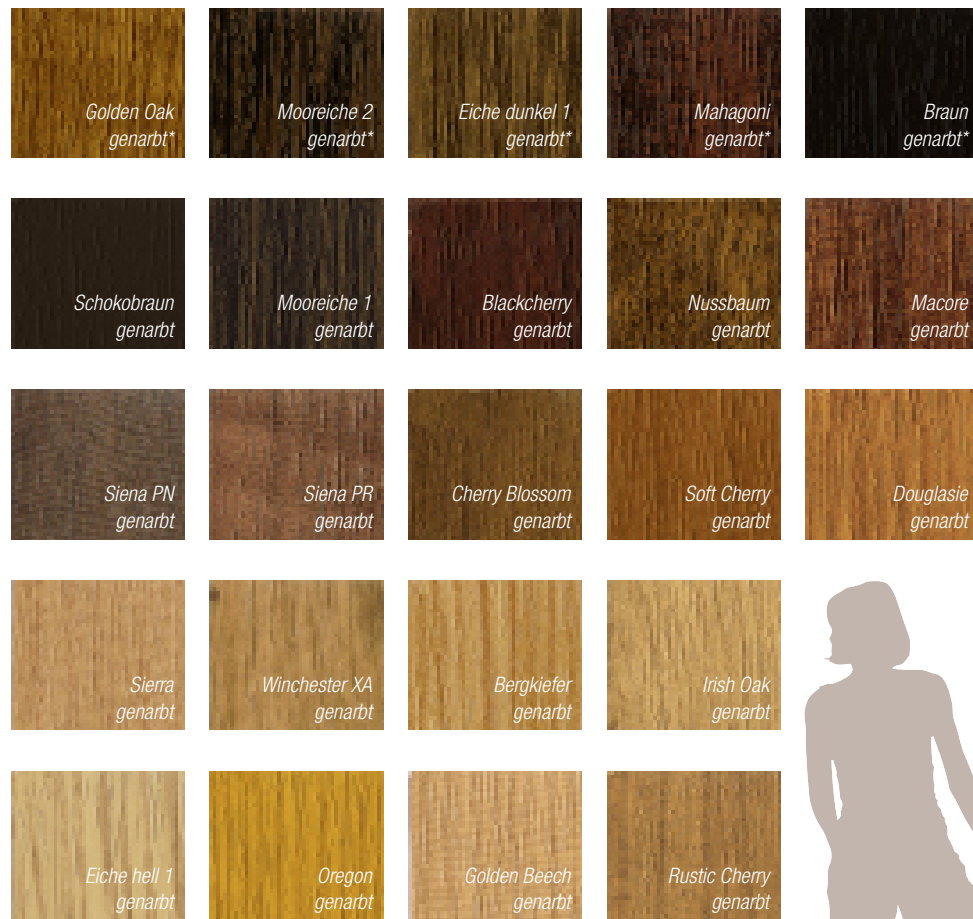

S KALEIDO COLOR máte svobodnou volbu v designu: od klasické bílé přes přirozený vzhled dřeva až ke křiklavému jednobarevnému či metalickému vzhledu – rozdílné barvy v interiéru a exteriéru.

Obrovský rozsah barev

<i>Weißgrün</i>	<i>Blaßgrün</i>	<i>Resedagrün</i>	<i>Lichtgrün</i>	<i>Gelbgrün</i>
<i>Verkehrsrgrün</i>	<i>Signalgrün</i>	<i>Maigrün</i>	<i>Minzgrün</i>	<i>Perlgrün</i>
<i>Grasgrün</i>	<i>Famgrün</i>	<i>Laubgrün</i>	<i>Opalgrün</i>	<i>Schwarzgrün</i>
<i>Kieferngrün</i>	<i>Moosgrün</i>	<i>Tannengrün</i>	<i>Flaschengrün</i>	<i>Schwarzoliv</i>
<i>Smaragdgrün</i>	<i>Patinagrün</i>	<i>Türkisgrün</i>	<i>Blaugrün</i>	
<i>Pastelltürkis</i>	<i>Minttürkis</i>	<i>Perlopalgrün</i>	<i>Schilfgrün</i>	
<i>Olivgrün</i>	<i>Chromoxidgrün</i>	<i>Gelboliv</i>	<i>Braunoliv</i>	
<i>Braungrün</i>	<i>Graunoliv</i>			

» Jsem
přírodní typ.«

TÓNY DŘEVA UKLIDŇUJÍ

Od čokoládově hnědě po zlatý dub

Známé a odolné.

Stabilní, známé a bezpečné – teplá hnědá barva vyjadřuje bezpečnost a klid.

Dejte také vašemu domovu útulnou atmosféru.

» Proč šedá?
Jelikož moje
představivost
je už dost pestrá! «

UNIVERSÁLNÍ ŠEDÁ

Od alumina po antracit

Expresivní pŕltóny.

Nadčasová elegance a neomezená kombinovatelnost: neutrální, ale elegantní ŕčinek šedé barvy dokonale zapadá do stávající atmosféry.