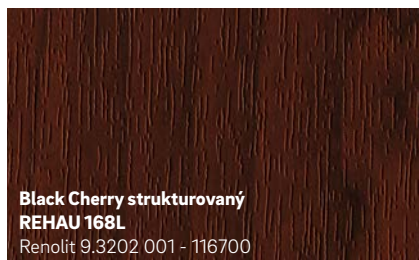

Energický a výrazný