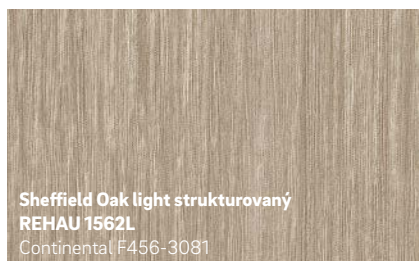

Energický a výrazný