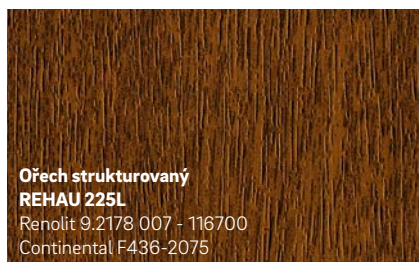

Energický a výrazný