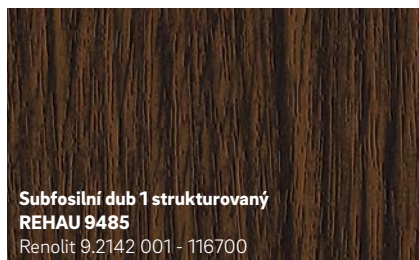

Energický a výrazný