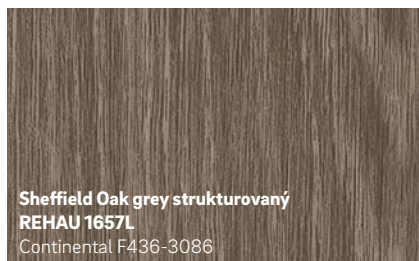

Energický a výrazný