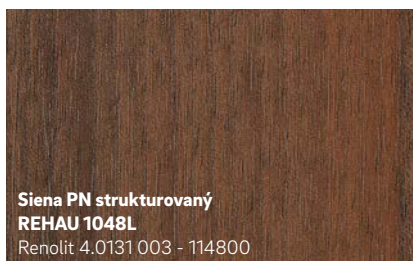

Energický a výrazný