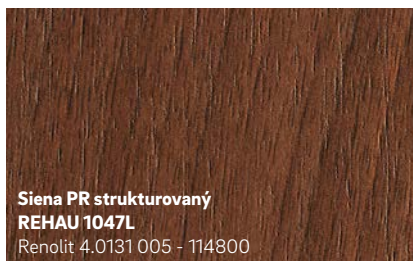

Energický a výrazný