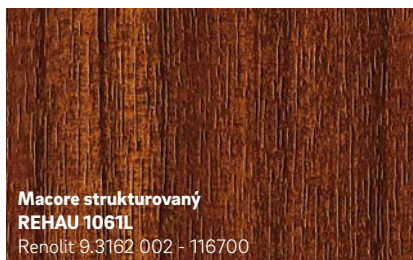

Energický a výrazný