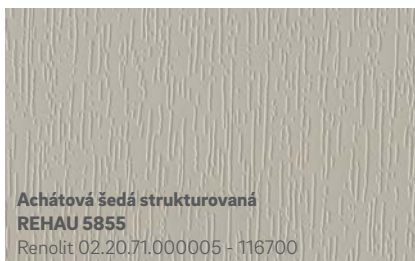

Zobrazené barvy se mohou z technických důvodů lišit od originálních barev fólie.