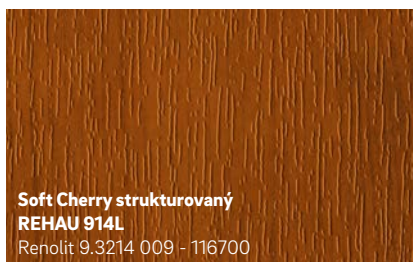

Energický a výrazný