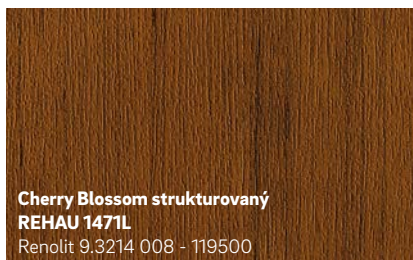

Energický a výrazný