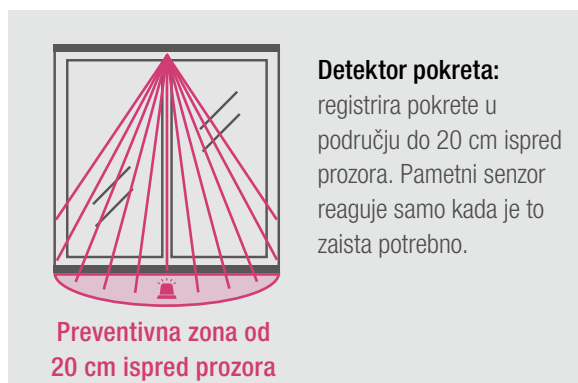

Na taj način je REHAU Smart Guard dosta napredniji od uobičajenih alarmnih sistema. Jer ako se reaguje tek kada je provalnik u kući – prozori i vrata su tada već oštećeni.

Pametnija zaštita od provala, koja odvrća prije nastanka štete.

FOR
SMARTER
PEOPLE

A man with a beard is looking out a window. A red laser line is visible on the window frame, indicating a safety feature. The man's face is partially obscured by the window frame and curtains.

**KORISTITE
AKTIVNU
PREVENCIJU**

JEDNOSTAVAN PRINCIP, VELIKI EFEKAT

Na taj način Smart Guard odvraća provalnike prije nastanka štete

Stavite naglasak na ciljano odvracanje, koje neće ometati izgled Vaših prozora. Diskretno ugrađen u okvir Vaših prozora i vrata, Smart Guard aktivno brine za Vašu preventivnu sigurnost. Inteligentni senzor za detekciju registrira provalnika, a zatim samostalno pokreće program za odbranu.