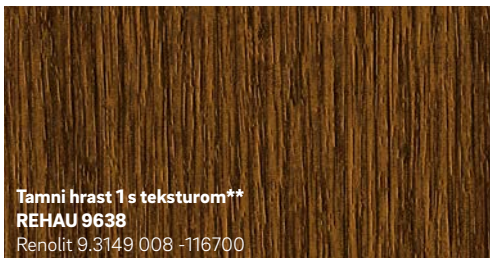

Prikazane boje se iz štamparsko-tehničkih razloga mogu razlikovati od originalnih boja folije. U posebnim slučajevima su zbog povećane složenosti proizvodnje moguća odstupanja u vremenu isporuke.

* Kao standard je dostupno samo jednostrano kaširanje
** Od 01.01.2020.
Nestandardni dekor