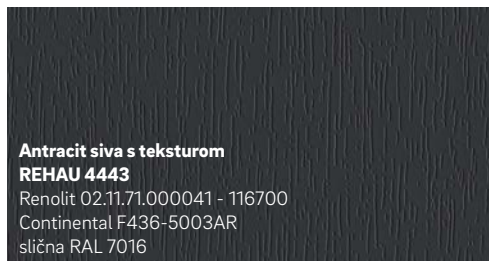

Prikazane boje se iz štamparsko-tehničkih razloga mogu razlikovati od originalnih boja folije. U posebnim slučajevima su zbog povećane složenosti proizvodnje moguća odstupanja u vremenu isporuke.

* Kao standard je dostupno samo jednostrano kaširanje
** Od 01.01.2020.
Nestandardni dekor