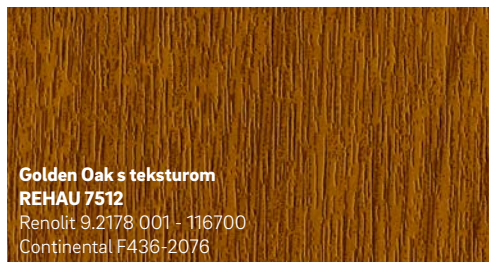

Prikazane boje se iz štamparsko-tehničkih razloga mogu razlikovati od originalnih boja folije. U posebnim slučajevima su zbog povećane složenosti proizvodnje moguća odstupanja u vremenu isporuke.

* Kao standard je dostupno samo jednostrano kaširanje
** Od 01.01.2020.
Nestandardni dekor