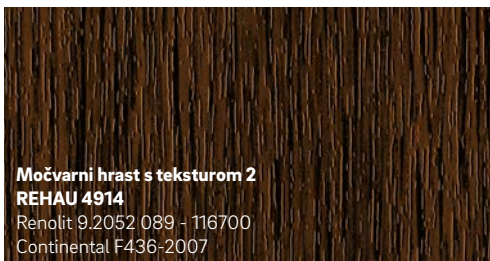

Prikazane boje se iz štamparsko-tehničkih razloga mogu razlikovati od originalnih boja folije. U posebnim slučajevima su zbog povećane složenosti proizvodnje moguća odstupanja u vremenu isporuke.

* Kao standard je dostupno samo jednostrano kaširanje
** Od 01.01.2020.
Nestandardni dekor