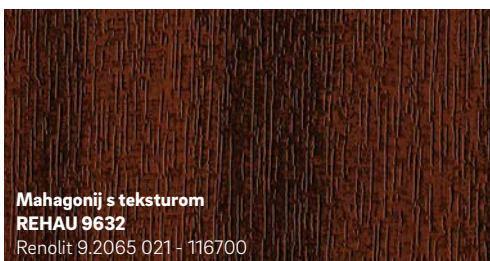

Prikazane boje se iz štamparsko-tehničkih razloga mogu razlikovati od originalnih boja folije. U posebnim slučajevima su zbog povećane složenosti proizvodnje moguća odstupanja u vremenu isporuke.

* Kao standard je dostupno samo jednostrano kaširanje
** Od 01.01.2020.
Nestandardni dekor