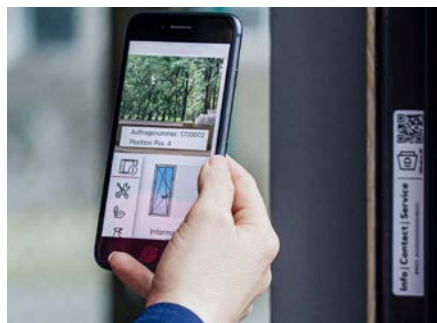

Pour les fabricants et installateurs :

Tableau de bord et application Window.ID

- Les différentes étapes de la production et de la livraison sont affichées en toute transparence
- Accès protégé par mot de passe
- Tableau de bord pour la gestion administrative et la gestion des utilisateurs
- Aperçu rapide du projet accessible de n'importe où
- Application ergonomique pour une utilisation mobile sur un smartphone ou une tablette (iOS et Android)

Pour les clients finaux :

Site web Window.ID

- Toutes les données de base et les informations secondaires concernant la fenêtre sont accessibles instantanément
- Outil de communication astucieux : Simplifie le traitement des SAV et le suivi des commandes grâce à l'état de la fenêtre 24/7
- Vous décidez seul quelles sont les informations visibles par les clients finaux.