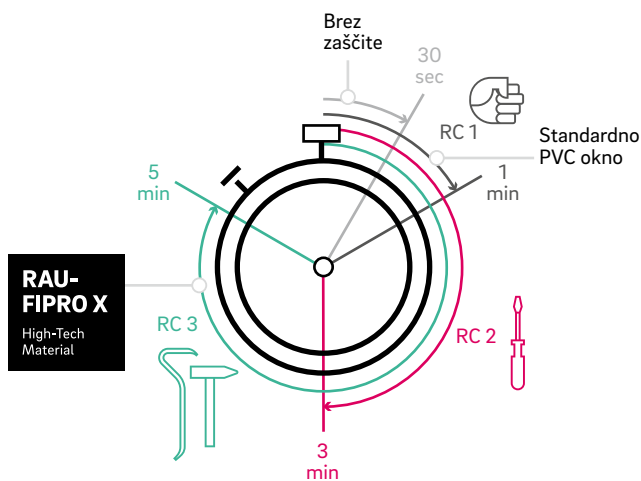

Varnost razreda odpornosti RC 3

Okna iz materiala RAU-FIPRO X brez težav dosegajo razred odpornosti RC 2. Celo zahteve razreda odpornosti RC 3 pa je z ustreznimi dodatnimi ukrepi mogoče preprosto izpolniti. Okna z razredom odpornosti RC 1 so malo odporna proti vlomom, zato se lahko vlomi opravijo razmeroma hitro. Pri višjih razredih odpornosti pa je potrebno več časa, predvsem pa tudi težko orodje.

Preprosto rokovanje

Majhna teža profilov iz materiala RAU-FIPRO X olajša rokovanje celo pri velikih in težkih krilih. Poleg tega se zaradi nove geometrije tesnila zmanjša zapiralni tlak in zagotavljata peresno lahko odpiranje in zapiranje.