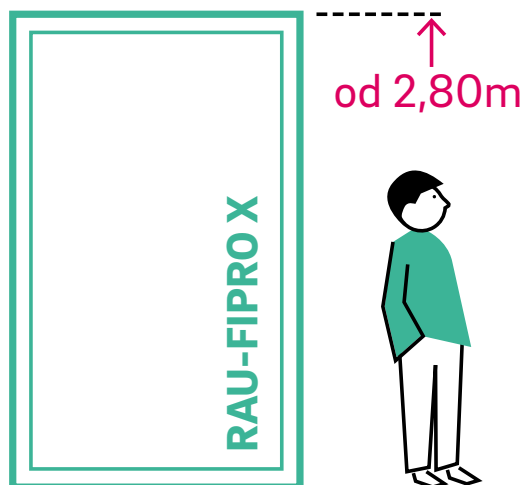

Zaradi visokega deleža steklenih vlaken v okenskem krilu se lahko funkcionalno varno izvedejo celo okenski elementi v višini etaže do 2,80 m. Privoščite si nove arhitekturne možnosti s kar največ naravne svetlobe. Izjemno ozki profili dodatno povečajo površine oken.