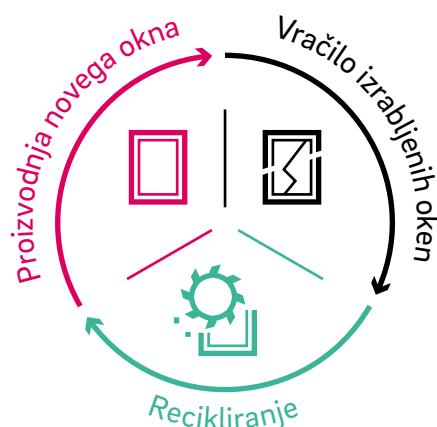

Popoln zaključek

Osnovni barvni elementi zagotavljajo konstantno kakovosten videz vaših oken – celo pri odpiranju. Na voljo v antracitni, rjavi, beli ali karamelni barvi.

Aktivno trajnostno življenje

REHAU se kot globalno podjetje zaveda svoje posebne odgovornosti do ljudi in okolja. Zato v svojih obratih in izdelkih nenehno izboljšujemo rabo virov in energijsko učinkovitost. Okenski profili REHAU z oznako izdelka EcoPuls predstavljajo pozitiven ekološki odtis.

**REHAU
EcoPuls**

Sustainability
Competence

Plastične mase v obtoku

Iz starih oken nastajajo novi in trajni okenski sistemi, ki so enako kakovostni kot okna REHAU iz novega materiala. Material se očisti, razreže, razvrsti, oplemeniti in na koncu ponovno uporabi v notranjem jedru novih okenskih profilov. Že s tem REHAU letno prihrani do 97.000 ton CO₂.