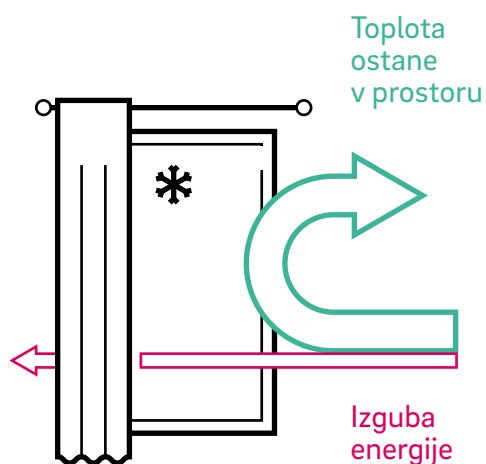

X-tra udobje in varnost

Delež steklenih vlaken, ki v profilih kril zagotavlja stabilnost, je zlahka kos teži protihrupne in varnostne zasteklitve, hkrati pa omogoča zelo dobro energijsko učinkovitost.

Izjemna toplotna izolacija

90 % vseh okvirjev, izdelanih iz RAU-FIPRO X, je brez kovinske ojačitve. Tako toplotni mostovi sploh ne morejo nastati. V povezavi s trojno izolacijsko zasteklitvijo dosežete izjemne vrednosti U_w do $0,60 \text{ W/m}^2\text{K}$ in s tem omogočite do 76-odstotni prihranek energije. Z velikimi steklenimi površinami je poskrbljeno za dodaten izkoristek sončne energije.