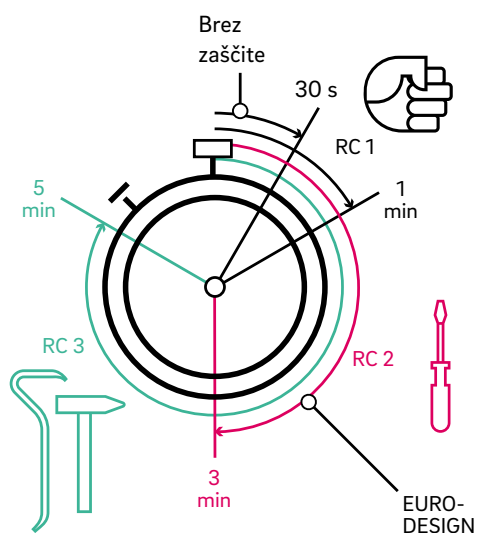

Dejstva o vlomih dandanes

V Nemčiji se vsake štiri minute zgodi poskus vloma. V nasprotju s pričakovanji se jih večina zgodi čez dan in ne ponoči.

V 80 % so vlomi v enodružinskih hišah izvedeni skozi okna – skozi kletno ali celo balkonsko okno. Izkušeni vlomilec potrebuje le nekaj sekund, da vpolni skozi slabo zavarovano standardno okno.

V 45% primerov ostane pri poskusu – vendar pogosto z veliko škode. Po tem zamenjava oken in vrat ni le zamudna, temveč tudi draga.

**Razred
odpornosti
do RC 2**

Preventivna protivolomna zaščita

Alarmni modul REHAU Smart Guard, ki ga je mogoče vgraditi v okvir, zana vlomilce in jih aktivno odžene, še preden lahko povzročijo škodo. V nujnem primeru se brezžično aktivira glavni alarm. Z možnostjo povezave Smart Home za individualne programe alarma.