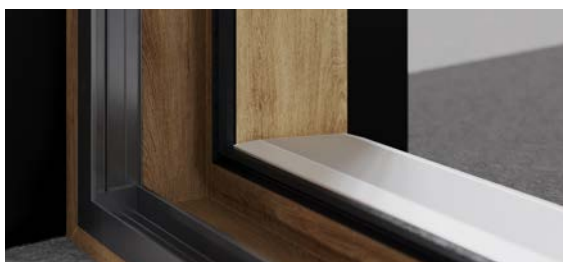

Popolna optika

Oblikovalske rešitve zaokrožajo kaširani utori na vseh straneh – za enoten videz vaših oken in vrat.