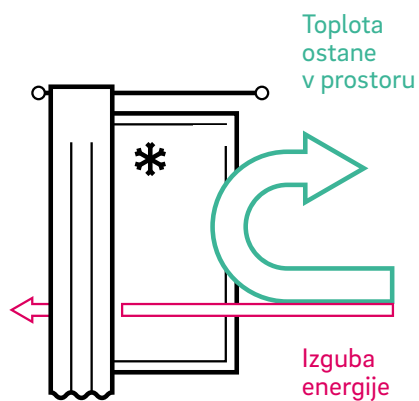

Prijetna toplina

Največjo energetska šibko točko hiše predstavljajo stara okna. So slabo izolirana in zastarela s tehničnega vidika. Posledica: draga energija za ogrevanje se izgublja skozi okna.

Drсна okna in vrata SYNEGO SLIDE pa prav nasprotno prepičajo s svojimi izjemnimi toplotno izolacijskimi lastnostmi. Vrednost toplotne izolacije U_f dosega tudi $1,3 \text{ W}/(\text{m}^2\text{K})$. Izguba energije navzven se tako zmanjša, saj toplota ostaja v prostorih.