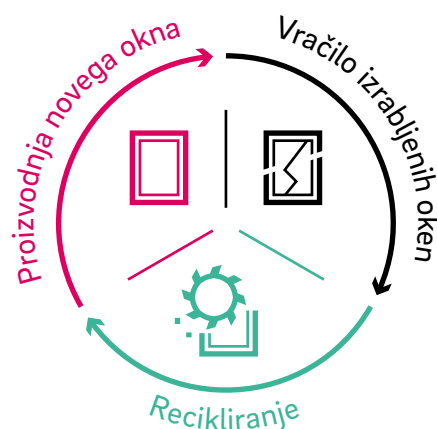

Plastične mase v obtoku

Iz starih oken nastajajo novi in trajnostni okenski sistemi, ki so enako kakovostni kot okna REHAU iz novega materiala. Material se očisti, razreže, razvrsti, oplemeniti in na koncu ponovno uporabi v notranjem jedru novih okenskih profilov.

Že s tem REHAU letno prihrani do 97.000 ton CO₂. S tem razbremeni okoli 7,8 milijonov dreves na površini velikosti približno 137.000 nogometnih igrišč.

Pri podjetju REHAU sami poskrbimo za celoten krožni proces – zato smo edinstveni na tržišču oken.