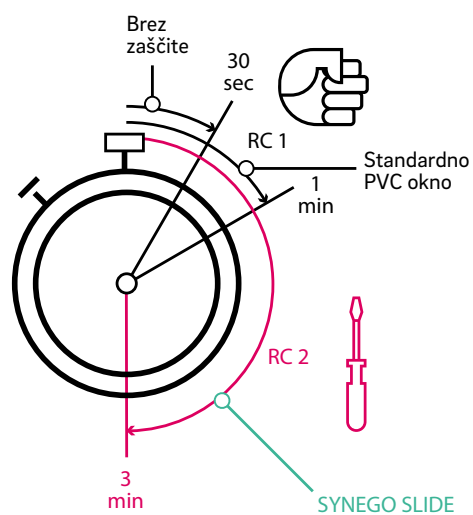

Varnost do razreda odpornosti RC 2

Okna z razredom odpornosti RC 1 zagotavljajo nižjo protivlomno zaščito, zato je tovrstno zaščito mogoče premagati v relativno krajšem času. Pri oknih z višjim razredom odpornosti pa je za vlom potrebno veliko več časa in predvsem tudi orodje. Drsna okna in vrata SYNEGO SLIDE dosegajo razred odpornosti do RC 2.