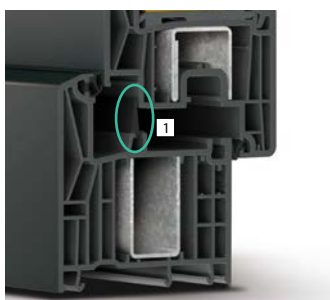

Do
45 % veća
toplotna
izolacija

Uživajte v tišini.

Glasi hrup prometa,
kosilnica sosedu –
vsak dan smo obdani
z glasnimi zvoki.
Z oknom SYNEGO
ostane hrup zunaj.
Naj vaš dom postane
oaza miru.

Hrup škoduje zdravju, tudi če se ga sploh več ne zavedamo. Raziskave so pokazale, da redna izpostavljenost prometnemu hrupu vodi do bistveno večjega tveganja za nastanek boleznih srca in ožilja. Hrup, ki povzroča stres, pustite zunaj. S posebno globino vgradnje oken SYNEGO se lahko uporabijo posebna funkcijska stekla, ki poskrbijo za boljšo zvočno izolacijo – za mirno in sproščeno bivanje.