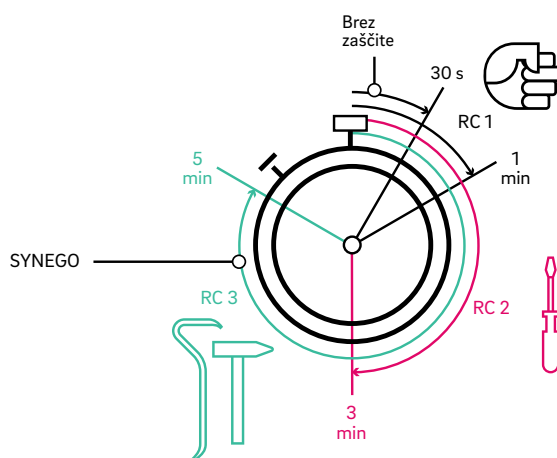

Uživajte na potovanju.

In v občutku, da je vaš dom dobro zavarovan. Preventivni varnostni sistem Smart Guard prepozna vlomilce že pred oknom in jih prestraši z optičnimi in zvočnimi signali.

Varnost do razreda odpornosti RC 3

Okna z razredom odpornosti RC 1 zagotavljajo nižjo protivlomno zaščito, zato je tovrstno zaščito mogoče premagati v relativno krajšem času. Pri oknih z višjim razredom odpornosti pa je za vlom potrebno veliko več časa in predvsem tudi zahtevnejše orodje. Okna SYNEGO brez težav dosegajo razred odpornosti RC 2. Z ustreznimi dodatnimi ukrepi pa brez težav izpolnjujejo celo zahteve razreda odpornosti RC 3.