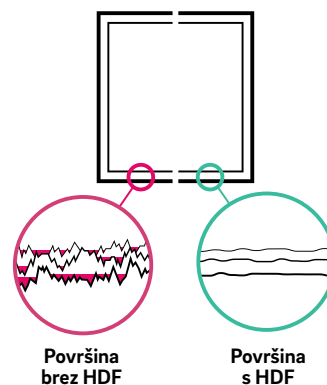

Na umazanijo odporna površina

Zaradi bolj grobih struktur se lahko na običajnih površinah nabere več umazanije in jo je tudi težje odstraniti.

Tehnologija High-Definition-Finishing (HDF) dosega bistveno bolj gladko površino in te se umazanija ne more oprijeti tako močno.