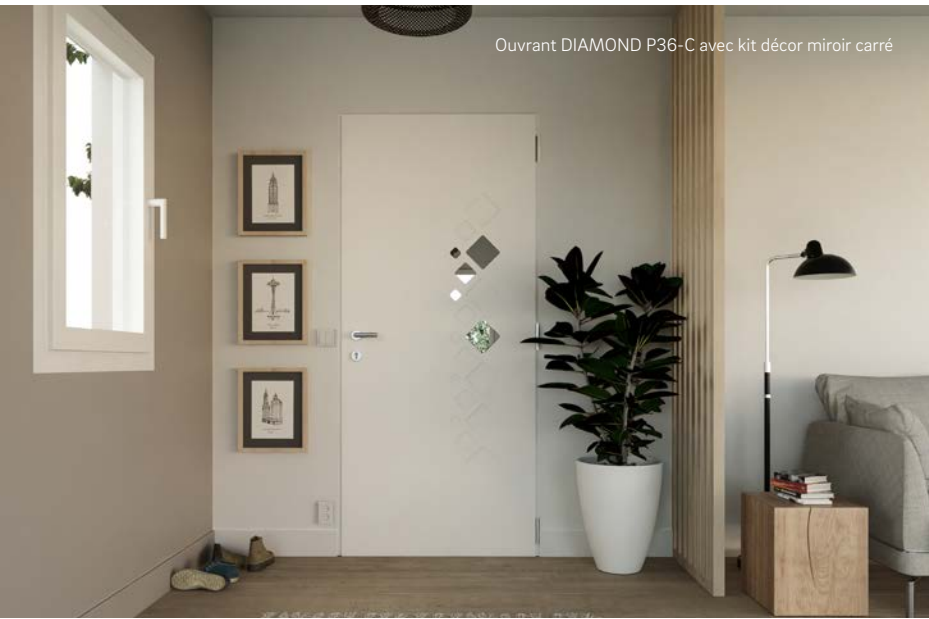

# Décor miroir en kit pour intérieur

Alliez fonctionnalité et style grâce aux kits déco miroir à poser côté intérieur.

Modulable et repositionnable à tout moment grâce à leur aspect magnétique, ces décors s'adaptent à vos envies et à vos habitudes au quotidien, tout en apportant une touche pratique et élégante à votre intérieur.

**Décor magnétique :**

Modulable et repositionnable, ce miroir déco se place où vous le souhaitez pour un dernier coup d'œil avant de sortir !

\*Peuvent être appliqués à différentes portes de la gamme Essentiel.