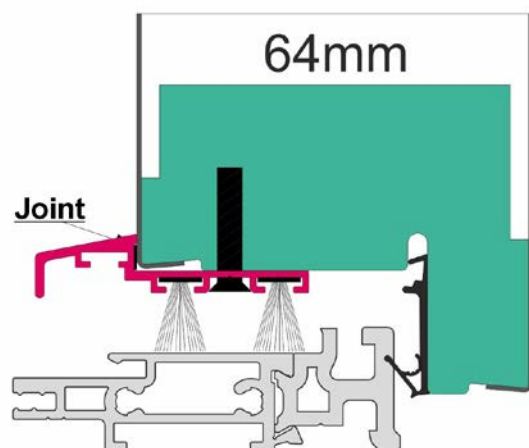

Une protection optimale contre les intempéries

Ne laissez plus l'eau compromettre les performances de vos portes MONODOOR Steel. Adoptez dès maintenant la solution idéale pour une protection durable.