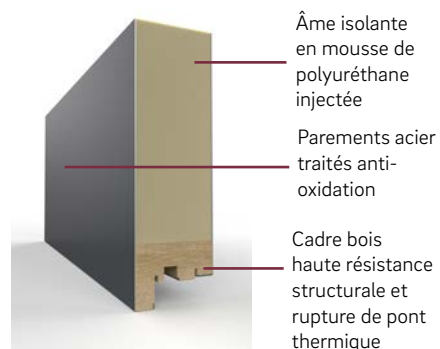

cenov  **acier**

Une technique unique de soyage pour une finition contemporaine

Des designs sur-mesure

Des décors en alu inox brossé

Informations techniques

MONODOOR Steel	
Épaisseur du monobloc	64 mm*
Cadres et montants	Bois lamellé collé
Up	0,38 W (m ² K)
Ud	jusqu'à 0,78 W (m ² K)
Déformation résiduelle Classe 3 selon la Norme NF EN 12219	≤ à 2mm