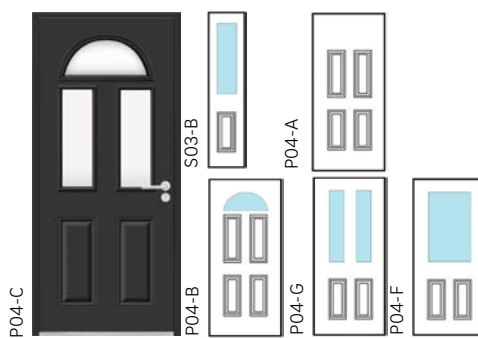

SIM

VIC

ORO

GOA

PRO

Porte de service

*Version plaxé possible

Ouvrant GOA - P04C