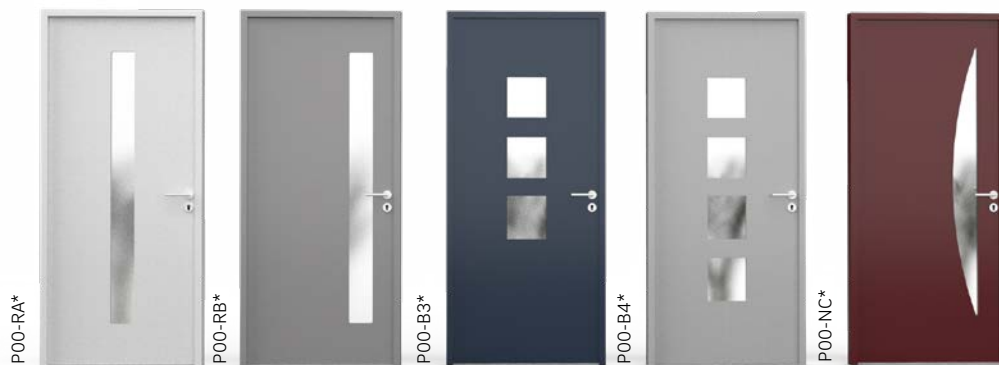

LINE*

UNO*

*Version plaxé possible

Ouvrant UNO - P00-B4

Le modèle UNO et ses possibilités

Des vitrages aux formes variées pour votre porte d'entrée.

Personnalisez votre entrée

Ouvrant ZAO P12-A avec décor ZAO 2

Décors ton inox brossé

Un décor qui fait la différence

Ouvrant ZAO P12-A avec décor ZAO 1

Ouvrant ZAO P12-A avec décor ZAO 2

Ouvrant ZAO P12-A avec décor ZAO 3 haut

Alu inox
brossé

Ouvrant VOG P10-A avec décor VOG 1