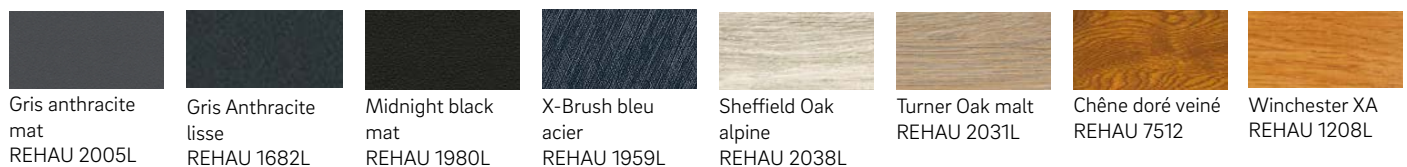

Une multitude de possibilités pour une porte unique.

Ouvrant UNO P00-B4 avec décor CAC 1

Ouvrant UNO P00-NA avec décor CAC 1

Ouvrant CURVE P32-D avec décor ALN 10

Ouvrant MUNDO P43-C avec décor CAR 1

Choisissez votre couleur

Laissez monter l'inspiration !
Les coloris sont donnés à titre indicatif, consultez NOVATECH pour plus de précisions.

Garantie 10 ans - Qualisteel coat

Coloris Plaxé - Garantie 10 ans

Nos vitrages

Vitrage standard
Vitrage clair, delta clair ou mat et tissus, uniquement sur la collection Classique