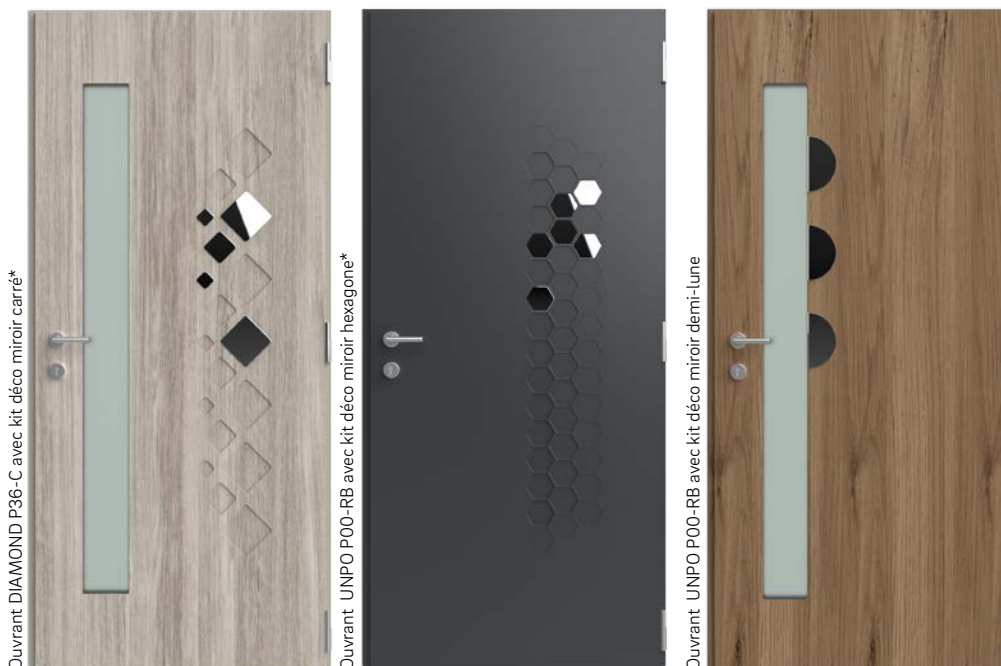

# La poignée intégrée

L'élégance invisible pour votre porte : quand le design se fait discret et raffiné.

Ouvrant DIAMOND P36-A avec poignée intégrée\* 2

Ouvrant UNO P00-RA avec poignée intégrée \* 2

Design minimaliste et épuré, cette poignée intégrée allie esthétique et robustesse. Discrète et pratique, elle se fond dans la porte jusqu'à devenir un véritable élément de décor.

# Décor miroir en kit pour intérieur

Alliez fonctionnalité et style grâce aux kits déco miroir à poser côté intérieur.

Modulable et repositionnable à tout moment grâce à leur aspect magnétique, ces décors s'adaptent à vos envies et à vos habitudes au quotidien, tout en apportant une touche pratique et élégante à votre intérieur.

**Décor magnétique :**

Modulable et repositionnable, ce miroir déco se place où vous le souhaitez pour un dernier coup d'œil avant de sortir !

\*Peuvent être appliqués à différentes portes de la gamme Essentiel.