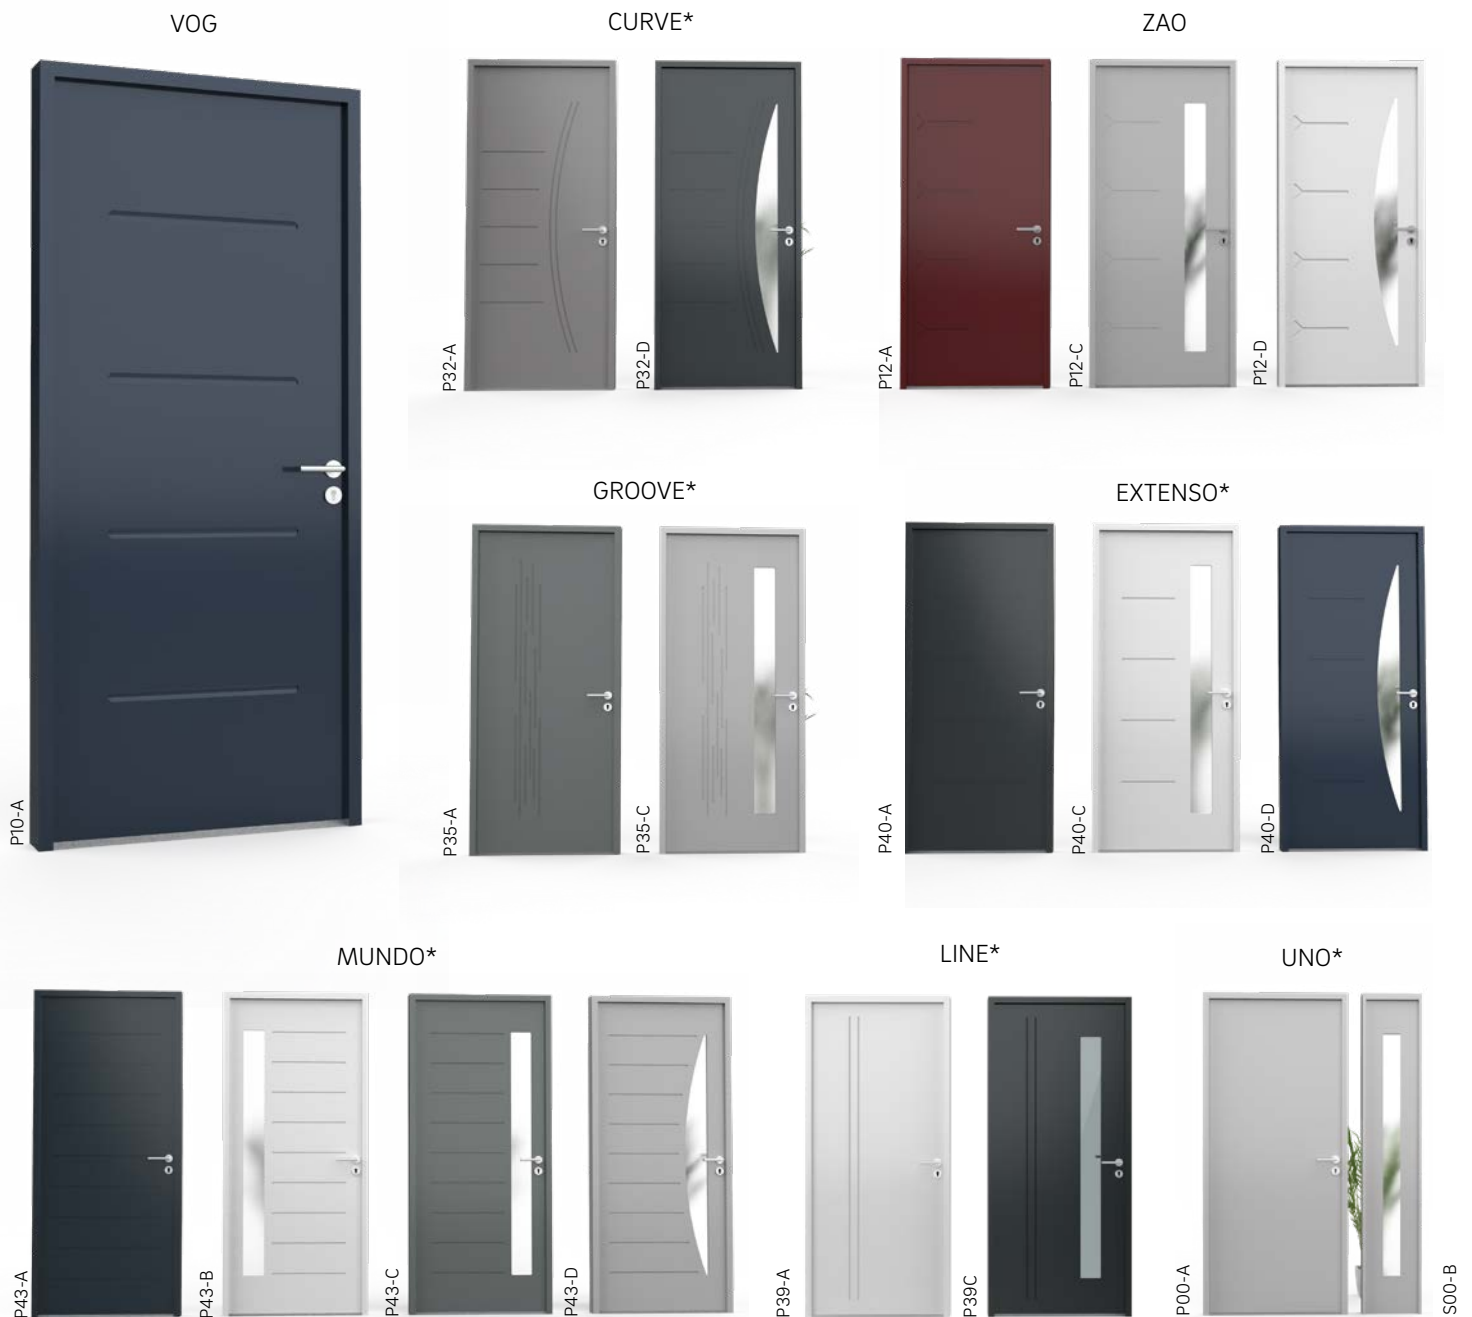

Collection ESSENTIEL

*Version plaxée possible