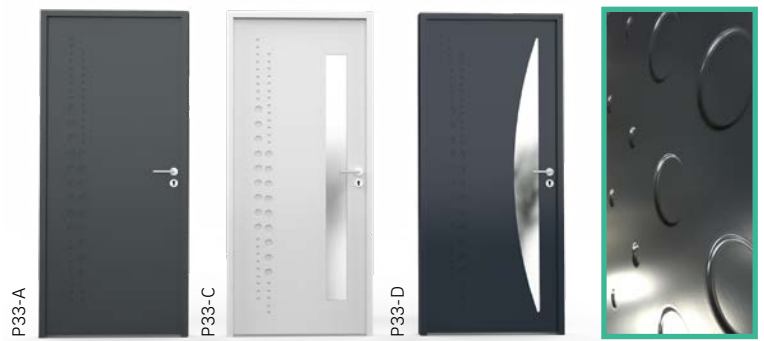

Empreinte

Une signature marquée

PEARL*

19 Coloris et finitions disponibles.

*Version plaxée possible