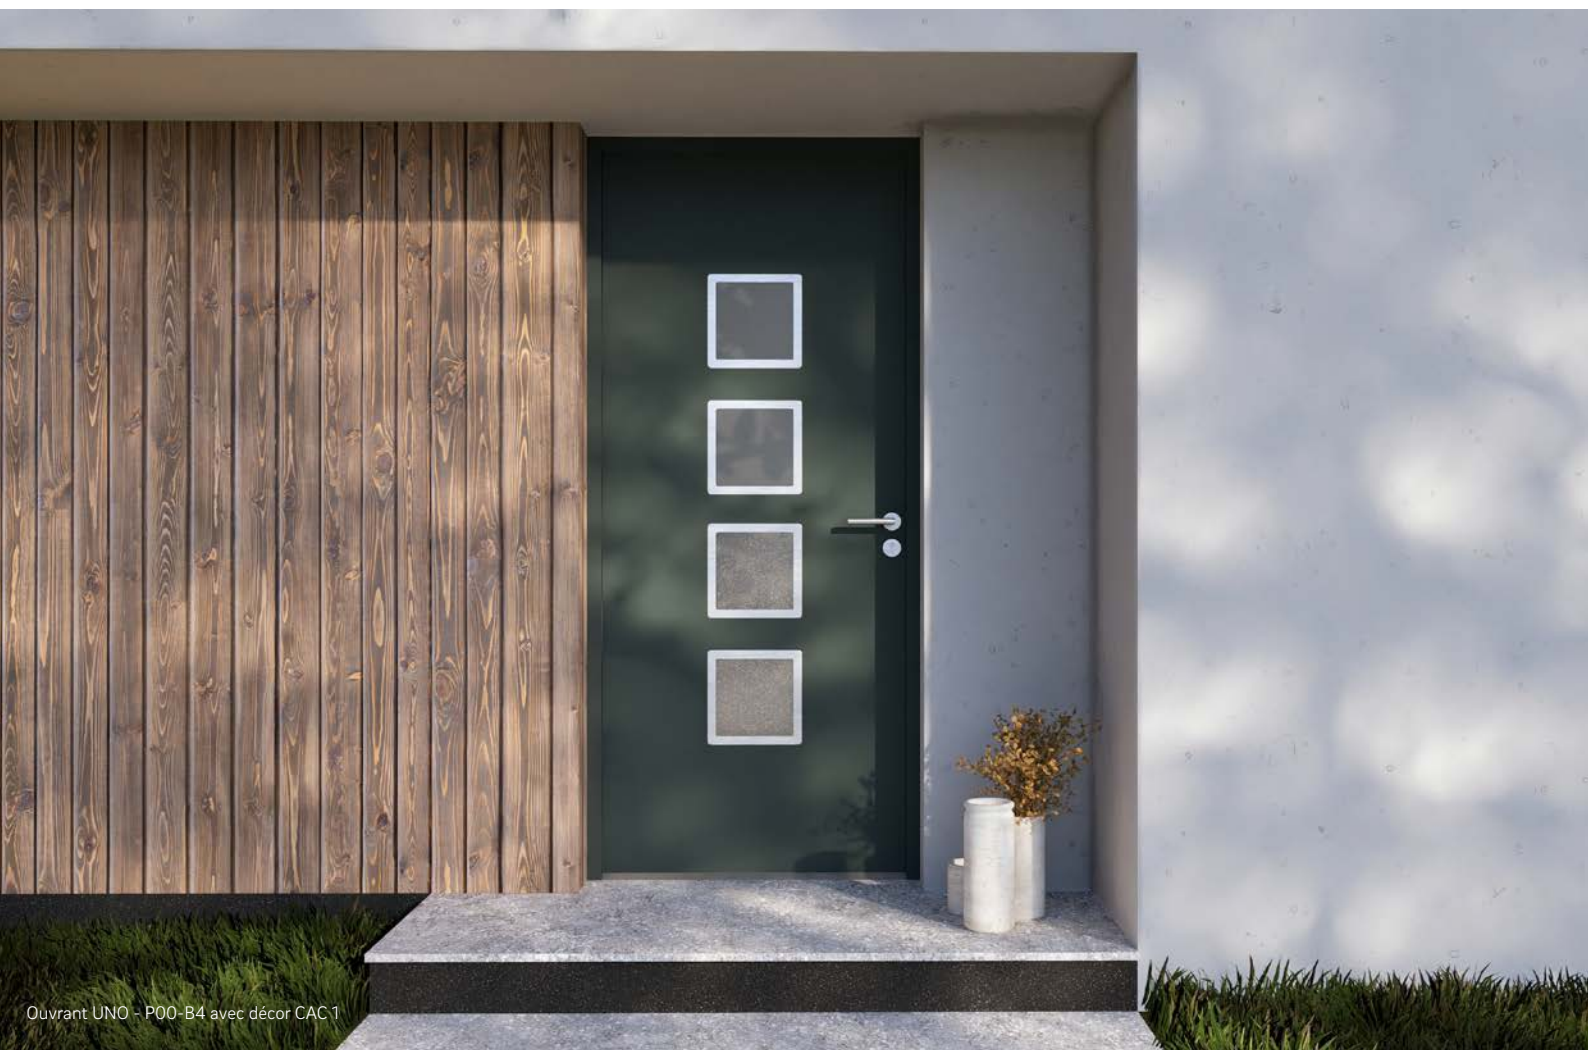

**Engineering progress
Enhancing lives***

MONODOOR Steel, l'ouvrant monobloc acier sur mesure

Le meilleur rapport qualité / prix / performance.

 **REHAU** | cenov  acier

Ouvrant UNO - P00 - B4 avec décor CAC 1