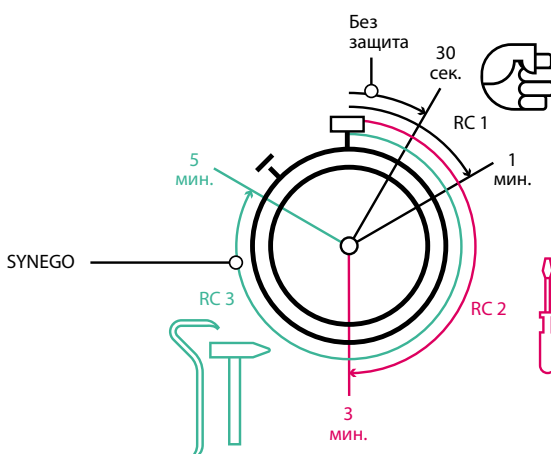

Безопасност до клас на съпротивление RC 3

Прозорците с клас на устойчивост RC 1 имат ниска степен на защита от взлом и следователно могат да бъдат преодоляни за сравнително кратко време. От друга страна, класовете с по-висока устойчивост на взлом изискват значително повече време и най-вече тежки инструменти.

Прозорците SYNEGO постигат без проблемно клас на устойчивост на взлом RC 2. Дори изискванията за клас на устойчивост на взлом RC 3 могат лесно да бъдат достигнати с подходящи допълнителни мерки.