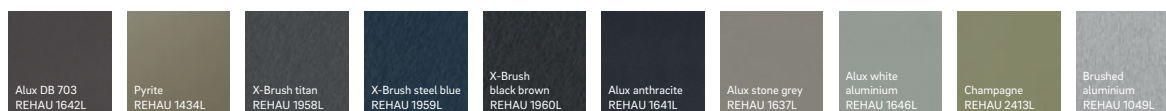

Метални тонове