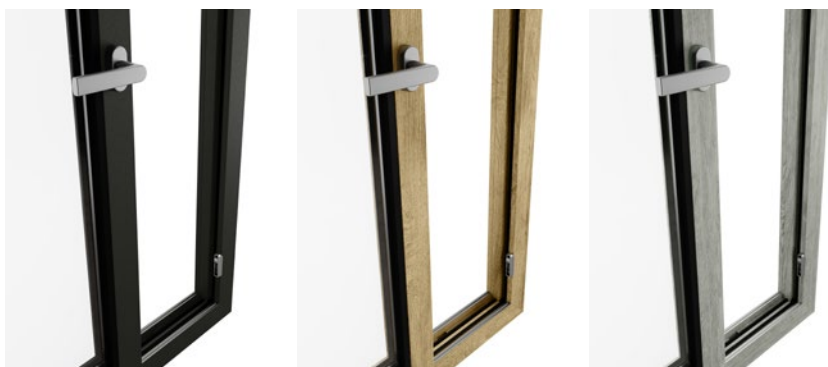

Естетика до последния детайл

Уникалният плъзгащ се прозорец SLINOVA позволява да покажете отношение към изискания вкус.

Богат избор на цветове

Плъзгащият се прозорец SLINOVA може да се изработи според вашите лични предпочитания. Освен че осигурява ежедневен комфорт, той подобрява облика на дома ви. Изберете предпочитаните от вас цвят и дизайн измежду повече от 200 възможности от каталога на REHAU.

Можете да промените облика на плъзгащия се прозорец с различни цветове и покрития за вътрешната и външната му страна.