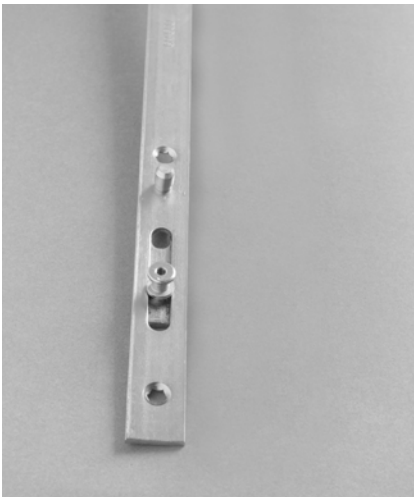

- Специално проектираният за REHAU SLINOVA обков е напълно невидим и, същевременно, осигурява лесна и надеждна употреба
- Куки от неръждаема стомана за допълнителна сигурност
- Многоточково заключване