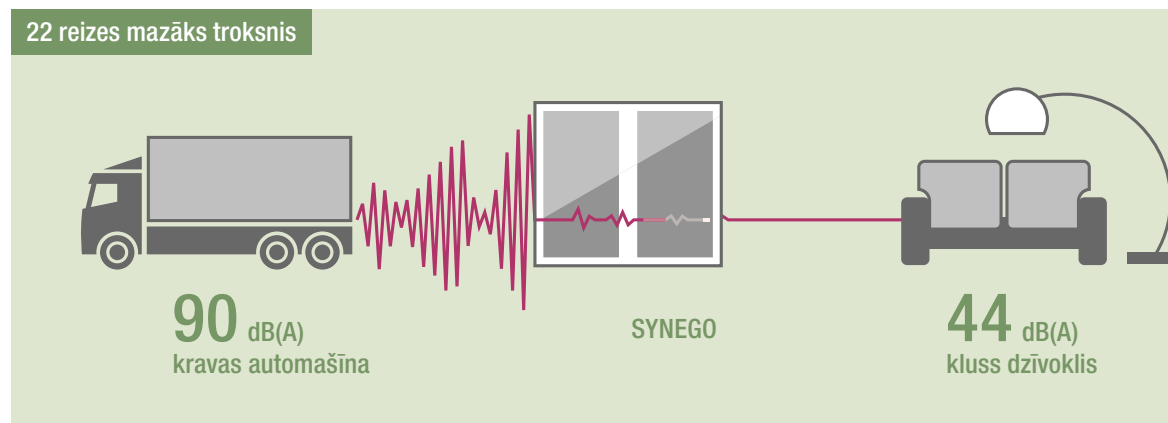

Par par 50% labāka siltumizolācija

salīdzinājumā ar standarta logiem*

Avots: Stiftung Warentest

Aprēķins: Logu virsma 25 m², gāzes patēriņš 25 gados; koka logi $U_w = 2,79 \text{ W/m}^2\text{K}$, standarta logi $U_w = 1,36 \text{ W/m}^2\text{K}$; SYNEGO $U_w = 0,66 \text{ W/m}^2\text{K}$

* Standarta logi $U_w = 1,36 \text{ W/m}^2\text{K}$; SYNEGO $U_w = 0,66 \text{ W/m}^2\text{K}$

...kur
nāk tikai skaistākie
sapņi

NETRAUCĒTS MIERS

SYNEGO neļauj iekļūt telpā troksnim

Satiksmes troksnis, kaimiņa zāles plāvējs – ikdienā visapkārt ir skaļi trokšņi. SYNEGO vienkārši izslēdz troksni – jūsu mājas kļūst par miera oāzi.

Līdz pat 22 reizēm mazāks troksnis,
pateicoties individuāliem skaņas izolācijas pasākumiem

SYNEGO logi izslēdz troksni.

Izbaudiet māju sajūtu – neatkarīgi no tā, cik liels troksnis valda apkārtnē. Pētījumi apstiprina, ka regulāra satiksmes trokšņa ietekmē ievērojami pieaug sirds un asinsvadu slimību risks. Neļaujiet

stresu izraisošajam troksnim iekļūt jūsu mājās. SYNEGO gādā par jums nepieciešamo mieru, lai jūs varētu atpūsties.

Avots: www.hug-technik.com/inhalt/ta/schallpegel_laermpegel.html

*...kur ne no kā
nav
jābaidās –
ja nu vienīgi
reizēm no manis*