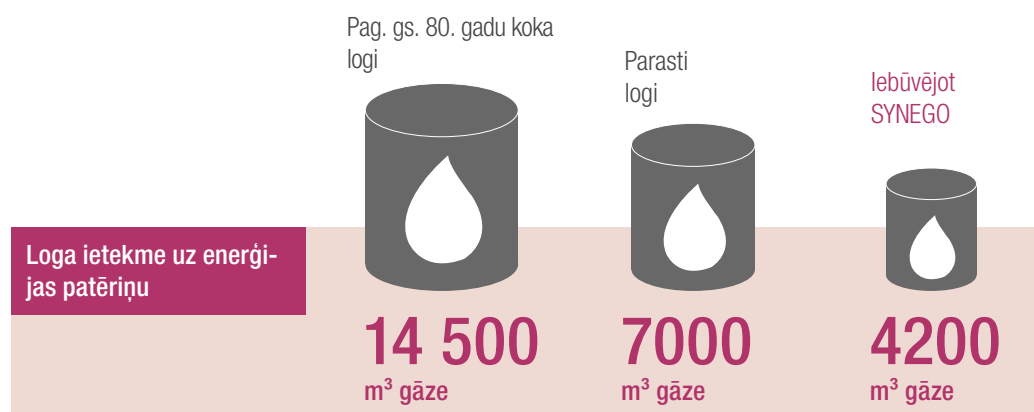

Raugoties no siltuma zuduma viedokļa, veci logi ir mājas vājākais punkts. Tie ir slikti izolēti un vairumā gadījumu tehniski novecojuši. Tādēļ caur logiem izplūst siltums, un lieki tiek tērēti līdzekļi.

SYNEGO logi atmaksājas.

Pateicoties izcilajām SYNEGO siltumizolācijas īpašībām, enerģijas patēriņš samazinās jau pirmajā logu uzstādīšanas dienā. Jūs varat kontrolēt apkures izmaksas un nesatraukties par enerģijas izmaksu pieaugumu nākotnē.

Par par 50% labāka siltumizolācija

salīdzinājumā ar standarta logiem*

Avots: Stiftung Warentest

Aprēķins: Logu virsma 25 m², gāzes patēriņš 25 gados; koka logi $U_w = 2,79 \text{ W/m}^2\text{K}$, standarta logi $U_w = 1,36 \text{ W/m}^2\text{K}$; SYNEGO $U_w = 0,66 \text{ W/m}^2\text{K}$

* Standarta logi $U_w = 1,36 \text{ W/m}^2\text{K}$; SYNEGO $U_w = 0,66 \text{ W/m}^2\text{K}$

...kur
nāk tikai skaistākie
sapņi

NETRAUCĒTS MIERS

SYNEGO neļauj iekļūt telpā troksnim

Satiksmes troksnis, kaimiņa zāles plāvējs – ikdienā visapkārt ir skaļi trokšņi. SYNEGO vienkārši izslēdz troksni – jūsu mājas kļūst par miera oāzi.