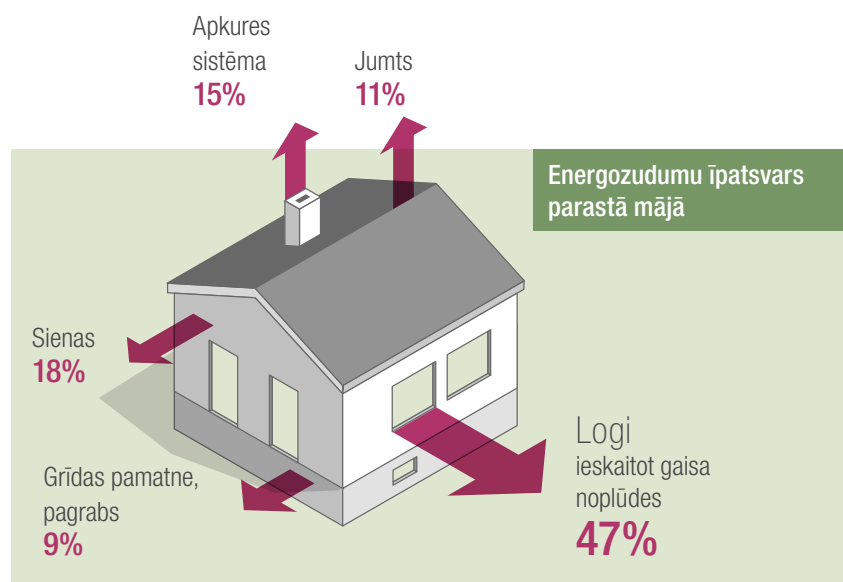

MĀJĪGS SILTUMS, ZEMAS APKURES IZMAKSAS

Taupiet uz enerģijas patēriņa, nevis logu rēķina

Jaunie SYNEGO logi ideāli atbilst taupības prasībām. Salīdzinājumā ar standarta logiem SYNEGO logi nodrošina pat par 50% labāku siltumizolāciju. Jūs būtiski samazināsiet apkures izmaksas, bet jūsu nekustamā īpašuma vērtība pieaugs – šodien, rīt un tālākā nākotnē.

Raugoties no siltuma zuduma viedokļa, veci logi ir mājas vājākais punkts. Tie ir slikti izolēti un vairumā gadījumu tehniski novecojuši. Tādēļ caur logiem izplūst siltums, un lieki tiek tērēti līdzekļi.

SYNEGO logi atmaksājas.

Pateicoties izcilajām SYNEGO siltumizolācijas īpašībām, enerģijas patēriņš samazinās jau pirmajā logu uzstādīšanas dienā. Jūs varat kontrolēt apkures izmaksas un nesatraukties par enerģijas izmaksu pieaugumu nākotnē.

Par par 50% labāka siltumizolācija

salīdzinājumā ar standarta logiem*

Avots: Stiftung Warentest