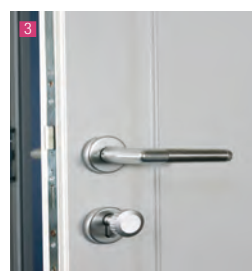

NORDIC DESIGN PLUS ER OGSÅ DØRE

MANGE INDIVIDUELLE DESIGNS

Facadedøre Nordic Design Plus leveres med kraftige, justerbare stålhængsler. Karmskruer kan monteres gennem hængslet.

2-3-trins tætningssystem ved bundstykket.

Der fås forskellige greb til facadedøre i Nordic Design Plus. Her er vist et greb i børstet stål, RUKO-cylinderlås og paskville med 3-punktslukke. Kan leveres med 3- eller 5-punktslukninger.

De nye facadedøre i Nordic Design Plus giver den optimale energirigtige løsning i forhold til bygningsreglementets krav.