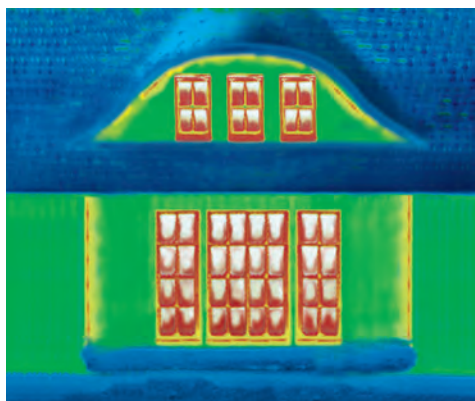

SPAR ENERGI MED GOD SAMVITTIGHED

MINIMER DIT VARMETAB MED NORDIC DESIGN PLUS

Før renovering: Gamle trævinduer, hvor der går meget varme til spilde (røde felter på foto).