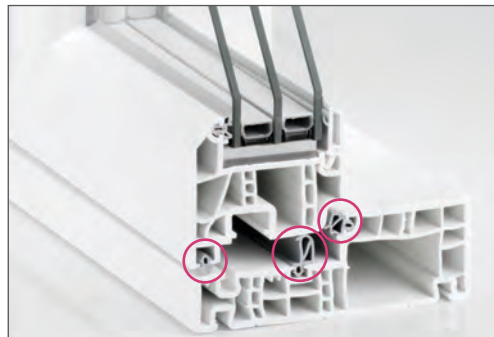

Tre omløbende tætningsniveauer

Pilzzapfen-lås med samling i hjørne

Stabil låsemekanisme til spalteventilation

Integreret styreskinne