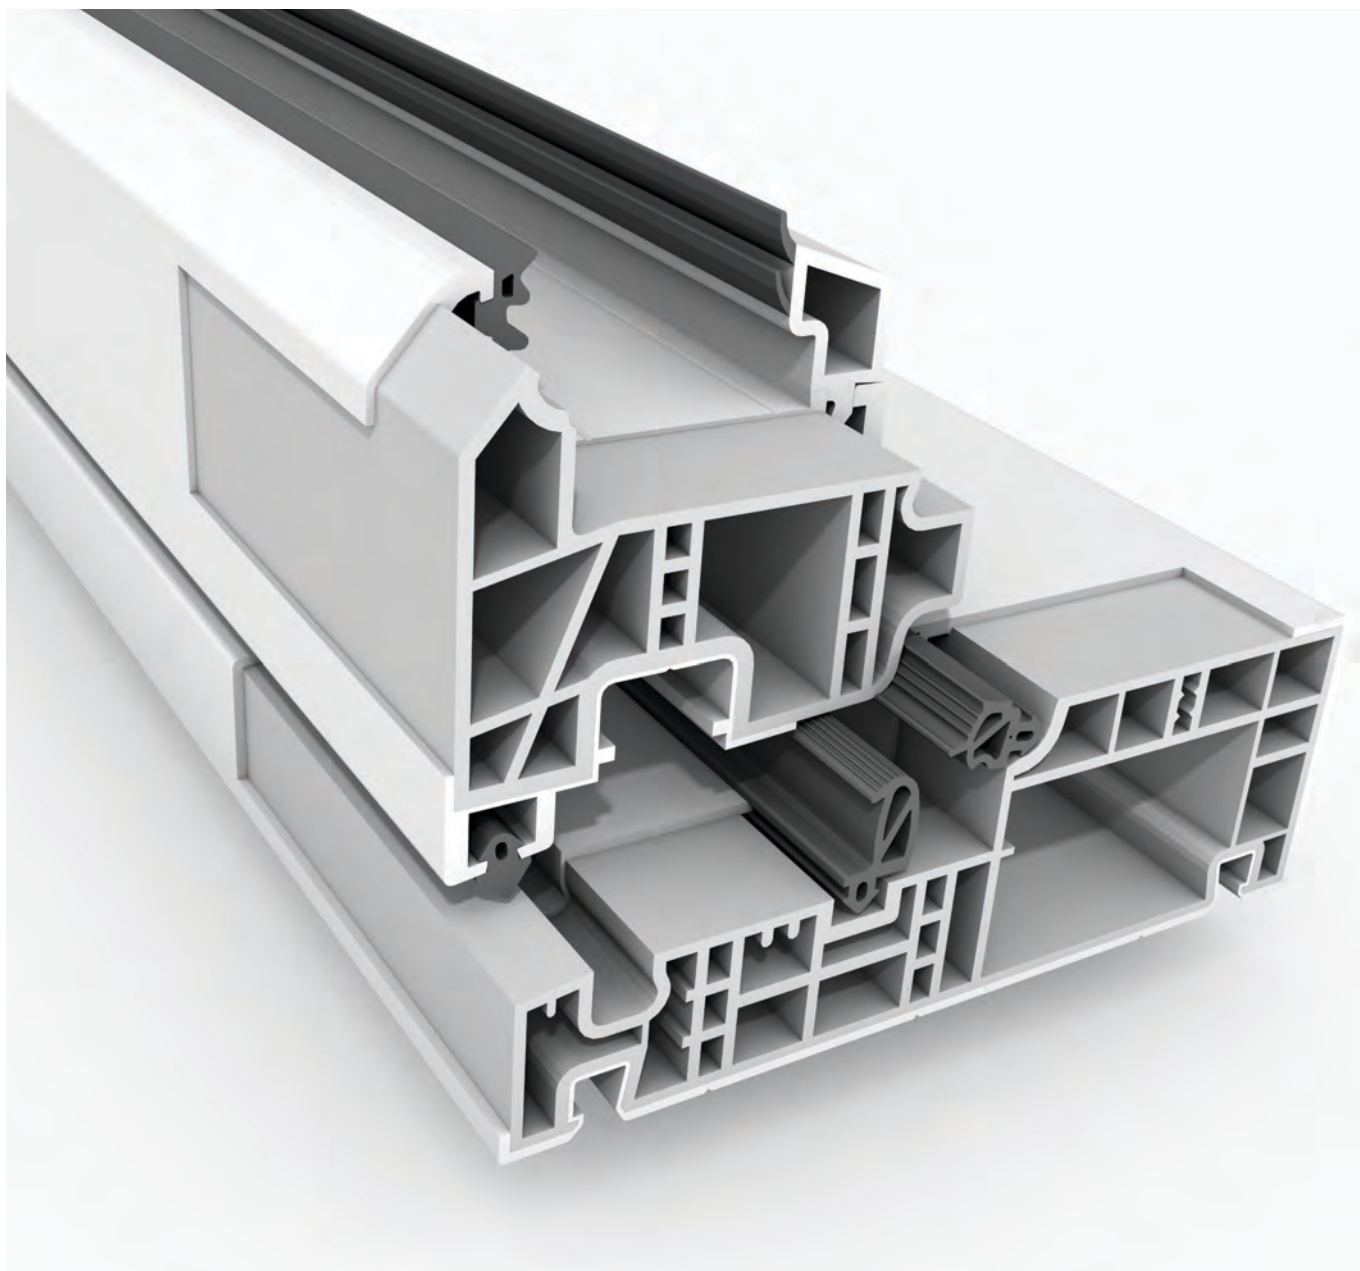

# NORDIC DESIGN PLUS

RAU-FIPRO® – KONSTRUKTION

*Gennemskåret Nordic Design Plus profil med tætningslister.*