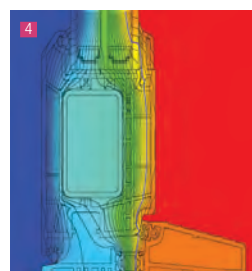

NORDIC DESIGN PLUS ER OGSÅ DØRE

MANGE INDIVIDUELLE DESIGNS

Facadedøre Nordic Design Plus leveres med kraftige, justerbare stålhængsler. Karmskruer kan monteres gennem hængslet.

2-3-trins tætningssystem ved bundstykket.

Der fås forskellige greb til facadedøre i Nordic Design Plus. Her er vist et greb i børstet stål, RUKO-cylinderlås og paskville med 3-punktslukke. Kan leveres med 3- eller 5-punktslukninger.

De nye facadedøre i Nordic Design Plus giver den optimale energirigtige løsning i forhold til bygningsreglementets krav.