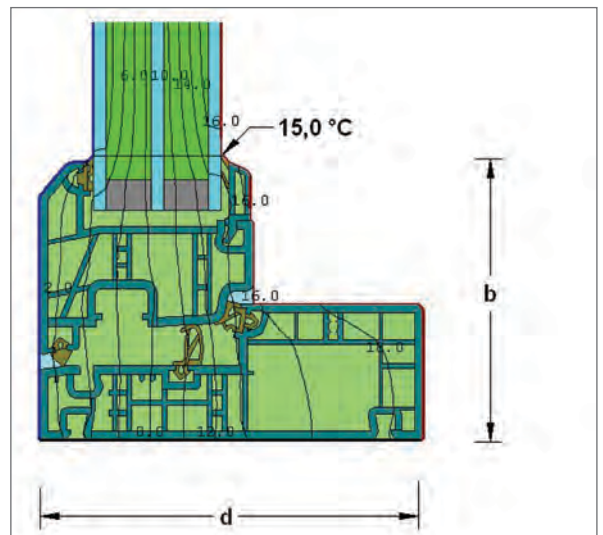

I henhold til BR10 skal den indvendige overfladetemperatur minimum være 9,3°C. REHAU's vinduesprofiler har en overfladetemperatur på 15°C og reducerer derfor risikoen for dugdannelse væsentligt.