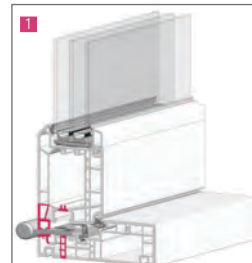

NORDIC DESIGN PLUS ER OGSÅ DØRE

MANGE INDIVIDUELLE DESIGNS

Facadedøre Nordic Design Plus leveres med kraftige, justerbare stålhængsler. Karmskruer kan monteres gennem hængslet.

2-3-trins tætningssystem ved bundstykket.

Der fås forskellige greb til facadedøre i Nordic Design Plus. Her er vist et greb i børstet stål, RUKO-cylinderlås og paskville med 3-punktslukke. Kan leveres med 3- eller 5-punktslukninger.

De nye facadedøre i Nordic Design Plus giver den optimale energirigtige løsning i forhold til bygningsreglementets krav.