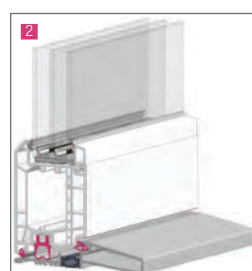

NORDIC DESIGN PLUS ER OGSÅ DØRE

MANGE INDIVIDUELLE DESIGNS

Facadedøre Nordic Design Plus leveres med kraftige, justerbare stålhængsler. Karmskruer kan monteres gennem hængslet.

2-3-trins tætningssystem ved bundstykket.

Der fås forskellige greb til facadedøre i Nordic Design Plus. Her er vist et greb i børstet stål, RUKO-cylinderlås og paskville med 3-punktslukke. Kan leveres med 3- eller 5-punktslukninger.

De nye facadedøre i Nordic Design Plus giver den optimale energirigtige løsning i forhold til bygningsreglementets krav.