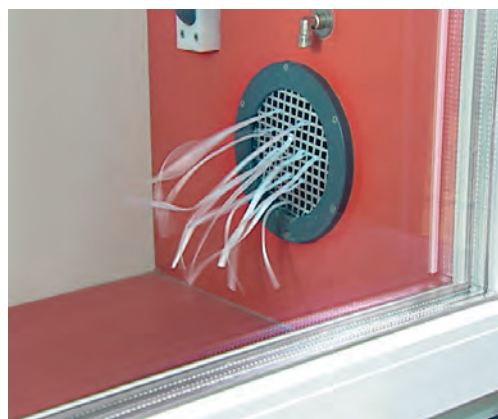

Vindtryk

Ved høje vindtryk er den vedvarende stabilitet for Nordic Design Plus særdeles god. Glasfiberforstærkningen og den solide karmkonstruktion gør, at glasset altid er stabilt og kan klare høje trykbelastninger.