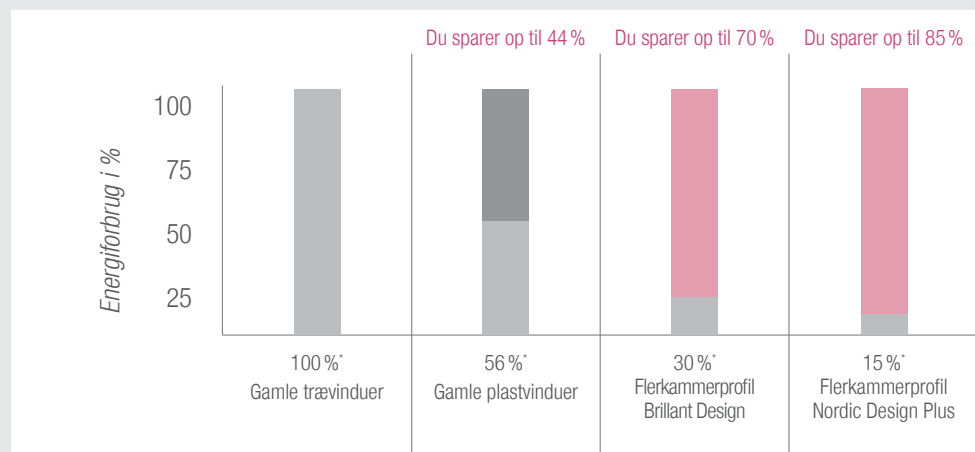

## MINIMER DIT VARMETAB MED NORDIC DESIGN PLUS

Før renovering: Gamle trævinduer, hvor der går meget varme til spilde (røde felter på foto).

Efter renovering: Minimeret energitab med Nordic Design Plus vinduer.

Det betaler sig: Minimer energiforbruget med vinduer fra REHAU som for eksempel Brillant og Nordic Design Plus.

$U_f$ - Værdi (ramme)	2,2	1,9	1,3	1,0
$U_g$ - Værdi (glas)	5,8	3,0	1,1	0,6
$U_w$ - Værdi (vindue)	4,8**	2,8**	1,3**	0,8**