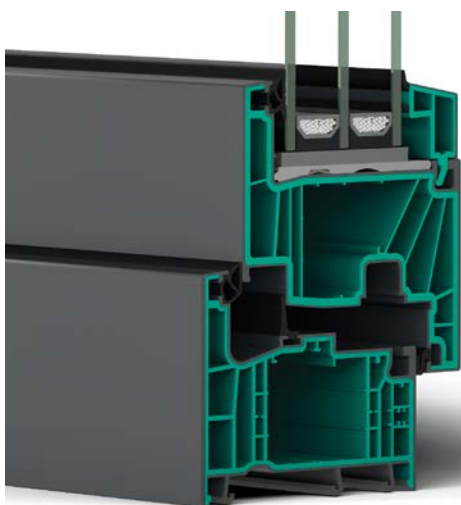

Отговорност през целия жизнен цикъл, дори и след това

Отличен с етикета EcoPuls, ARTEVO е част от кръговата икономика на REHAU. Чрез използването на до 75 % рециклирани материали прозоречната система допринася активно за устойчиво бъдеще.

Повече от 30 години специалистите в REHAU работят за непрекъснато увеличаване на дела на рециклираните полимери в нашите прозоречни системи. Иновациите, като REHAU Window ID, помагат за извличането на ценни материали и повторното им използване като суровини на бъдещето.

Рециклирани материали в сърцевината на профила ARTEVO и в стъклопакетите.

100%
в нашите
ръце

Производство

Всички европейски заводи на REHAU са сертифицирани с независимия продукт етикет VinylPlus благодарение на устойчивите си производствени процеси.

vinyl^{plus}

Екструдиране

Уникалният процес на екструдиране на REHAU позволява производството на прозоречни профили и аксесоари, които отвътре са изработени от рециклиран материал. Днес повече от **60 %** от профилите на REHAU вече съдържат до **75 %** рециклиран материал.