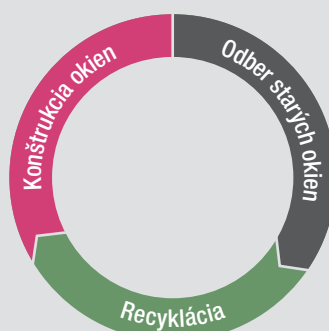

Trvalo udržateľné investície

Do roku 2020 investuje spoločnosť REHAU viac ako 65 miliónov eur do vlastných podnikových aj externých recyklačných zariadení, aby trvalo šetrila zdroje.