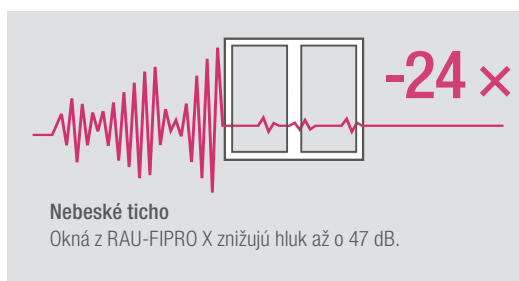

POHODLNE A BEZPEČNE

X-tra rozmanité možnosti vďaka RAU-FIPRO X

Pohodlie vo vlastnom domove – s RAU-FIPRO X si môžete ľahko zabezpečiť pokoj a bezstarosť. Vďaka profilom, ktoré sú dodatočne stabilizované sklenenými vláknami, možno zrealizovať dokonca krídlové hmotnosti až do 150 kg, čo umožňuje integráciu ťažkých protihlukových a bezpečnostných presklení.

4 Skončujte s hlukom a stresom

Hluk spôsobuje stres – a ten nechce mať vo svojom dome nikto. Vďaka až max. **24-násobnej redukcii hluku** sa z vášho domova stane oáza pokoja.