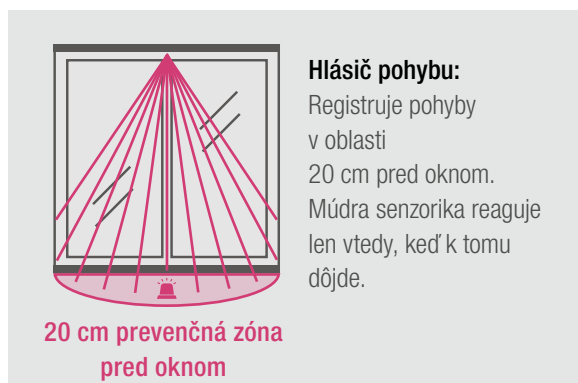

RIEŠENIE DNEŠKA

REHAU Smart Guard: Svetová novinka pre preventívnu ochranu proti vlámaniu

Pomocou inteligentného rozpoznávacieho senzora sa rozpoznajú potenciálni vlamači. Optické a akustické signály páchatelovi jasne ukážu, že sa ani nemusí pokúšať o vlámanie. Aktívne odstrašenie pomáha cielene zabráňovať škodám na oknách a dverách. REHAU Smart Guard tak ide omnoho ďalej ako tradičné poplašné systémy. Tie totiž reagujú až vtedy, keď je vlamač v dome – vtedy je už okno či dvere poškodené.

Inteligentná ochrana proti vlámaniu, ktorá odstraší skôr, než vznikne škoda.

FOR
SMARTER
PEOPLE

A man with a beard is looking out a window. A red laser line is visible on the window frame. The scene is dimly lit, with light coming from the window.

**STAVTE
NA AKTÍVNU
PREVENCIU**

JEDNODUCHÝ PRINCÍP, VELKÝ ÚČINOK

Smart Guard tak vlamača odoženie skôr, než vznikne škoda

Stavte na ciele odstrašenie, ktoré nenaruší vzhľad vašich okien. Nenápadne zabudovaný do rámu vašich okien a dverí, sa Smart Guard aktívne stará o preventívnu bezpečnosť. Inteligentný rozpoznávací senzor zaregistruje vlamača a následne samostatne spustí obranný program.