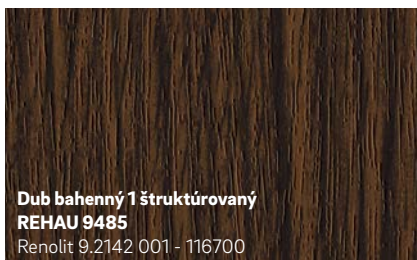

Architektonická rozmanitosť

V spoločnosti REHAU sú pre vás okrem individuálneho farebného stvárnenia otvorené takmer všetky možnosti určenia tvaru.

Silné a výrazné

Teplé a útulné

Nezvyčajné a pôsobivé

Chladné a elegantné