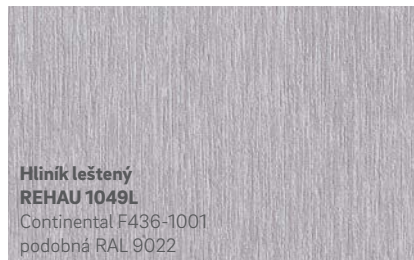

Znázornené farby sa môžu z technických dôvodov tlače odlišovať od originálnych farieb fólií.