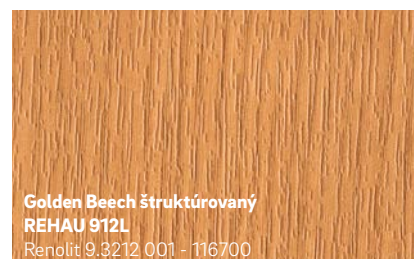

Teplé a útulné