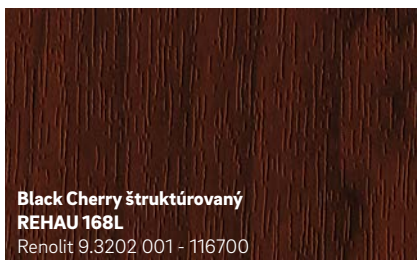

Silné a výrazné