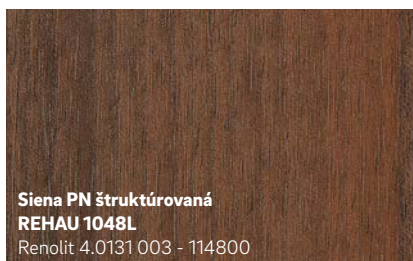

Silné a výrazné