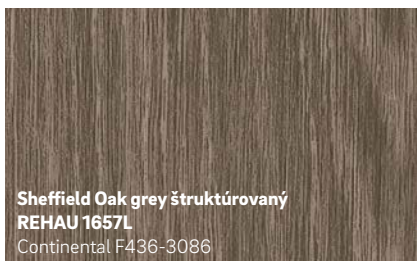

Silné a výrazné