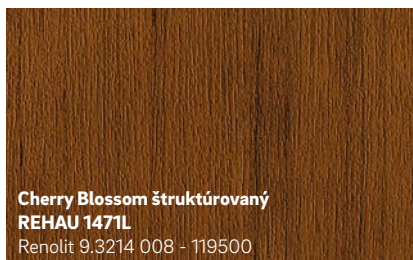

Silné a výrazné