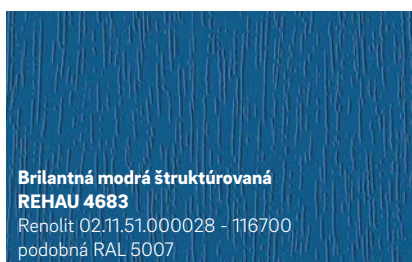

Nezvyčajné a pôsobivé