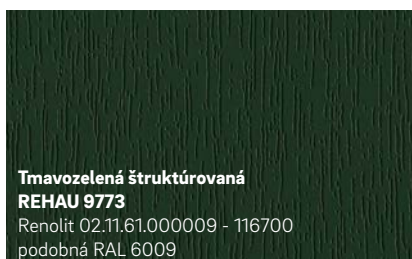

Nezvyčajné a pôsobivé