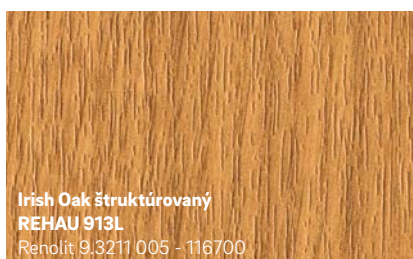

Teplé a útulné