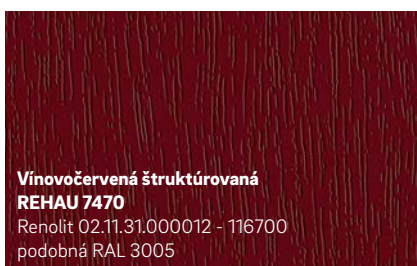

Architektonická rozmanitosť

V spoločnosti REHAU sú pre vás okrem individuálneho farebného stvárnenia otvorené takmer všetky možnosti určenia tvaru.

Silné a výrazné

Teplé a útulné

Nezvyčajné a pôsobivé

Chladné a elegantné