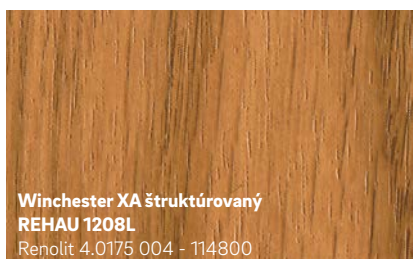

Teplé a útulné