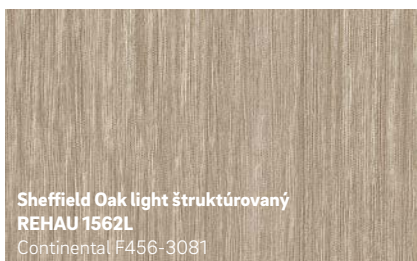

Silné a výrazné