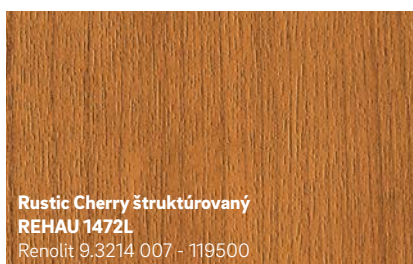

Teplé a útulné