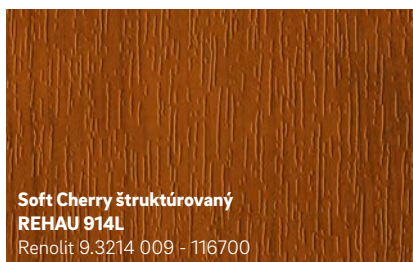

Silné a výrazné