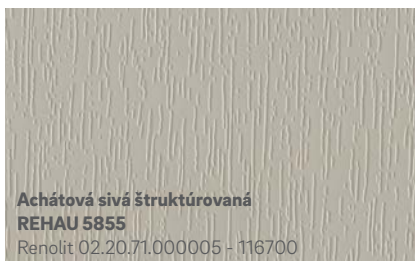

**Čadičová sivá hladká
REHAU 1147L**
Renolit 02.11.71.000039 - 808300
podobná RAL 7012

Novinka

**Antracitová sivá matná
REHAU 2005L**
Renolit 02.20.71.000001 - 504700
podobná RAL 7015

**Kremeňová sivá štruktúrovaná
REHAU 1014L**
Renolit 02.11.71.000046 - 116700
podobná RAL 7039

**Signálna sivá hladká
REHAU 459L**
Renolit 02.11.71.000038 - 808300
podobná RAL 7004

**Bridlicová sivá štruktúrovaná
REHAU 1062L**
Renolit 02.11.71.000040 -116700

**Kremeňová sivá hladká
REHAU 926L**
Renolit 02.11.71.000046 - 808300
podobná RAL 7039

**Sivá štruktúrovaná
REHAU 9922**
Renolit 02.11.71.000047 - 116700
podobná RAL 7001

**Bridlicová sivá hladká
REHAU 1233L**
Renolit 02.11.71.000040 - 808300

Novinka

**Pyrite
REHAU 1434L**
Renolit 02.12.17.000001 - 119501