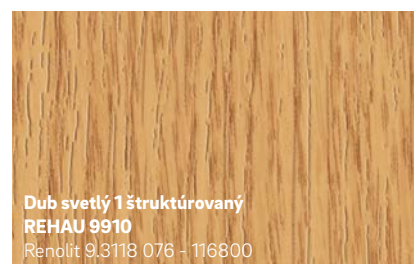

Teplé a útulné