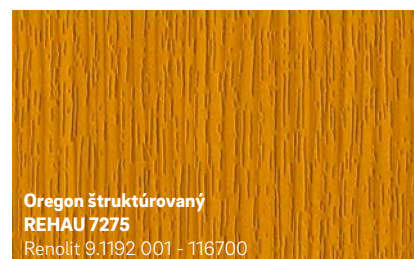

Teplé a útulné