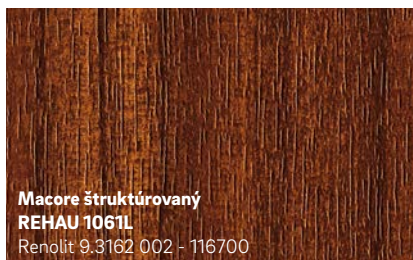

Silné a výrazné