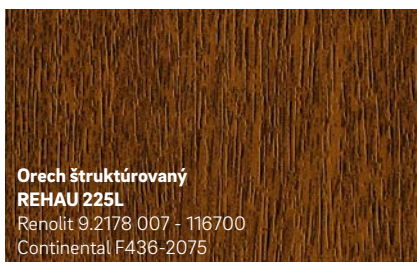

Silné a výrazné