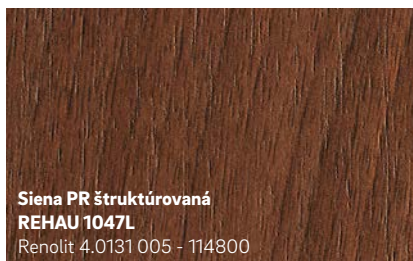

Silné a výrazné