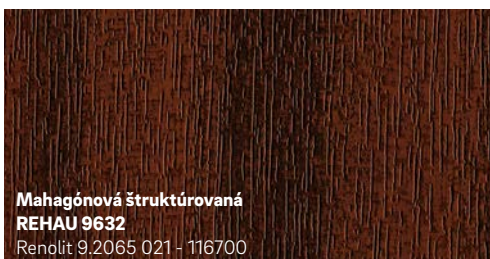

Znázornené farby sa môžu z technických dôvodov tlače odlišovať od originálnych farieb fólií.

V špeciálnych prípadoch sú kvôli zvýšenej výrobnéj náročnosti možné odlišné dodacie lehoty.

* Ako štandard je k dispozícii len jednostranné kaširovanie

** Od 01.01.2020 neštandardný dekor