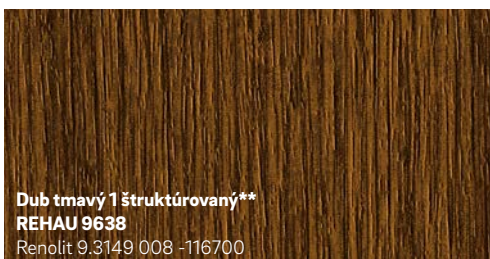

Znázornené farby sa môžu z technických dôvodov tlače odlišovať od originálnych farieb fólií.

V špeciálnych prípadoch sú kvôli zvýšenej výrobnéj náročnosti možné odlišné dodacie lehoty.

* Ako štandard je k dispozícii len jednostranné kaširovanie

** Od 01.01.2020 neštandardný dekor