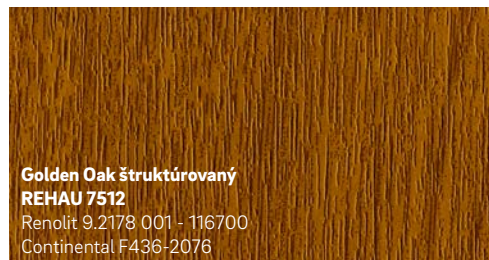

Znázornené farby sa môžu z technických dôvodov tlače odlišovať od originálnych farieb fólií.

V špeciálnych prípadoch sú kvôli zvýšenej výrobnéj náročnosti možné odlišné dodacie lehoty.

* Ako štandard je k dispozícii len jednostranné kaširovanie

** Od 01.01.2020 neštandardný dekor