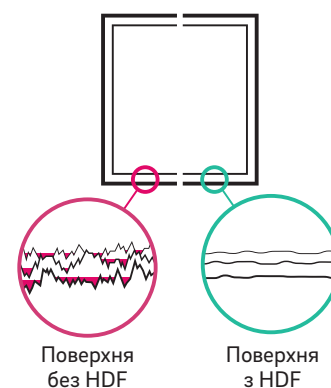

Ми винайшли вікна наново – для сучасного життя.

Глянсова магія SYNEGO

Секрет HDF-формули полягає у спеціальній рецептурі та вдосконаленому способі виробництва від інженерів REHAU. На відміну від звичайних профілів, де бруд з легкістю чіпляється до грубої структури поверхні, HDF-поверхня профілю SYNEGO глянцева та помітно гладкіша. Саме тому вікна з профільної системи REHAU SYNEGO не лише довше залишаються чистими, а й потребують набагато менше зусиль для догляду.