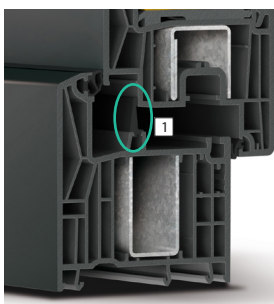

Преміальна звукоізоляція

Поєднання профілю SYNEGO MD (з додатковим середнім ущільненням) та звукоізолюючого склопакету з тріплексом здатне знизити рівень шуму на 47 дБ. Цього достатньо, щоб нейтралізувати шум газонокосарки, яка працює на відстані декількох метрів.

Уявіть, до 26 разів менше шуму!
Вимкніть шум галасливого міста і пориньте у власну оазу спокою.

1 Середнє ущільнення