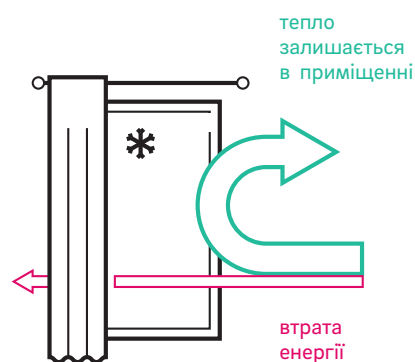

Ідеальний баланс комфорту та екобезпеки

Вікна SYNEGO – це інвестиція не тільки у власну економію на опаленні. Віддаючи перевагу екологічно чистому продукту, Ви робите світ безпечнішим і комфортнішим для всіх людей.

Відповідальне споживання

REHAU створює продукти з позитивним екологічним слідом. Вікна SYNEGO з маркуванням EcoPuls містять понад 40% високоякісних перероблених матеріалів, отриманих завдяки внутрішньому замкнутому циклу виробництва REHAU. А це означає, що кожного разу, коли Ви насолоджуєтесь комфортом, Ви одночасно дбаєте про довкілля.

Подвійна ефективність

З вікнами SYNEGO Вам гарантована економія на багато років вперед:

- підтверджений випробуваннями коефіцієнт теплопровідності (U_w) для вікон SYNEGO MD (з додатковим середнім ущільненням) на 45% кращий у порівнянні зі стандартними вікнами*
- вікна з профілю SYNEGO MD відповідають стандартам пасивного будинку згідно з ift-Richtlinien.

Навіть в довгостроковій перспективі такі вікна задовольнятимуть вимоги щодо енергоефективності, а отже зберігатимуть цінність Вашої нерухомості без додаткових витрат на амортизацію.

* Мінімальні вимоги відповідно до Положення про енергозбереження 2014 (EnEV): $U_w = 1,3 \text{ Вт}/(\text{м}^2\text{К})$, найкращий показник для SYNEGO MD (з додатковим середнім ущільненням): $U_w = 0,76 \text{ Вт}/(\text{м}^2\text{К})$