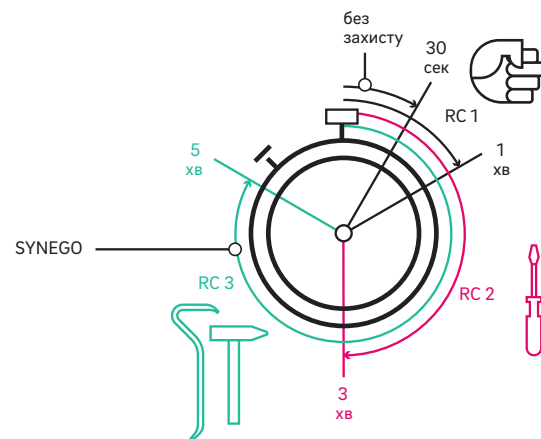

Розумна безпека

У 80% випадків мішенню злодіїв стають легкодоступні вікна та балконні двері. Завдяки заходам підвищеної безпеки у більш як третині випадків ці спроби залишаються невдалими.

Довірте захист Вашого будинку на час подорожей Smart Guard від RENAУ. Система превентивної безпеки виявляє грабіжників за вікном і відлякує їх за допомогою оптичних та акустичних сигналів.