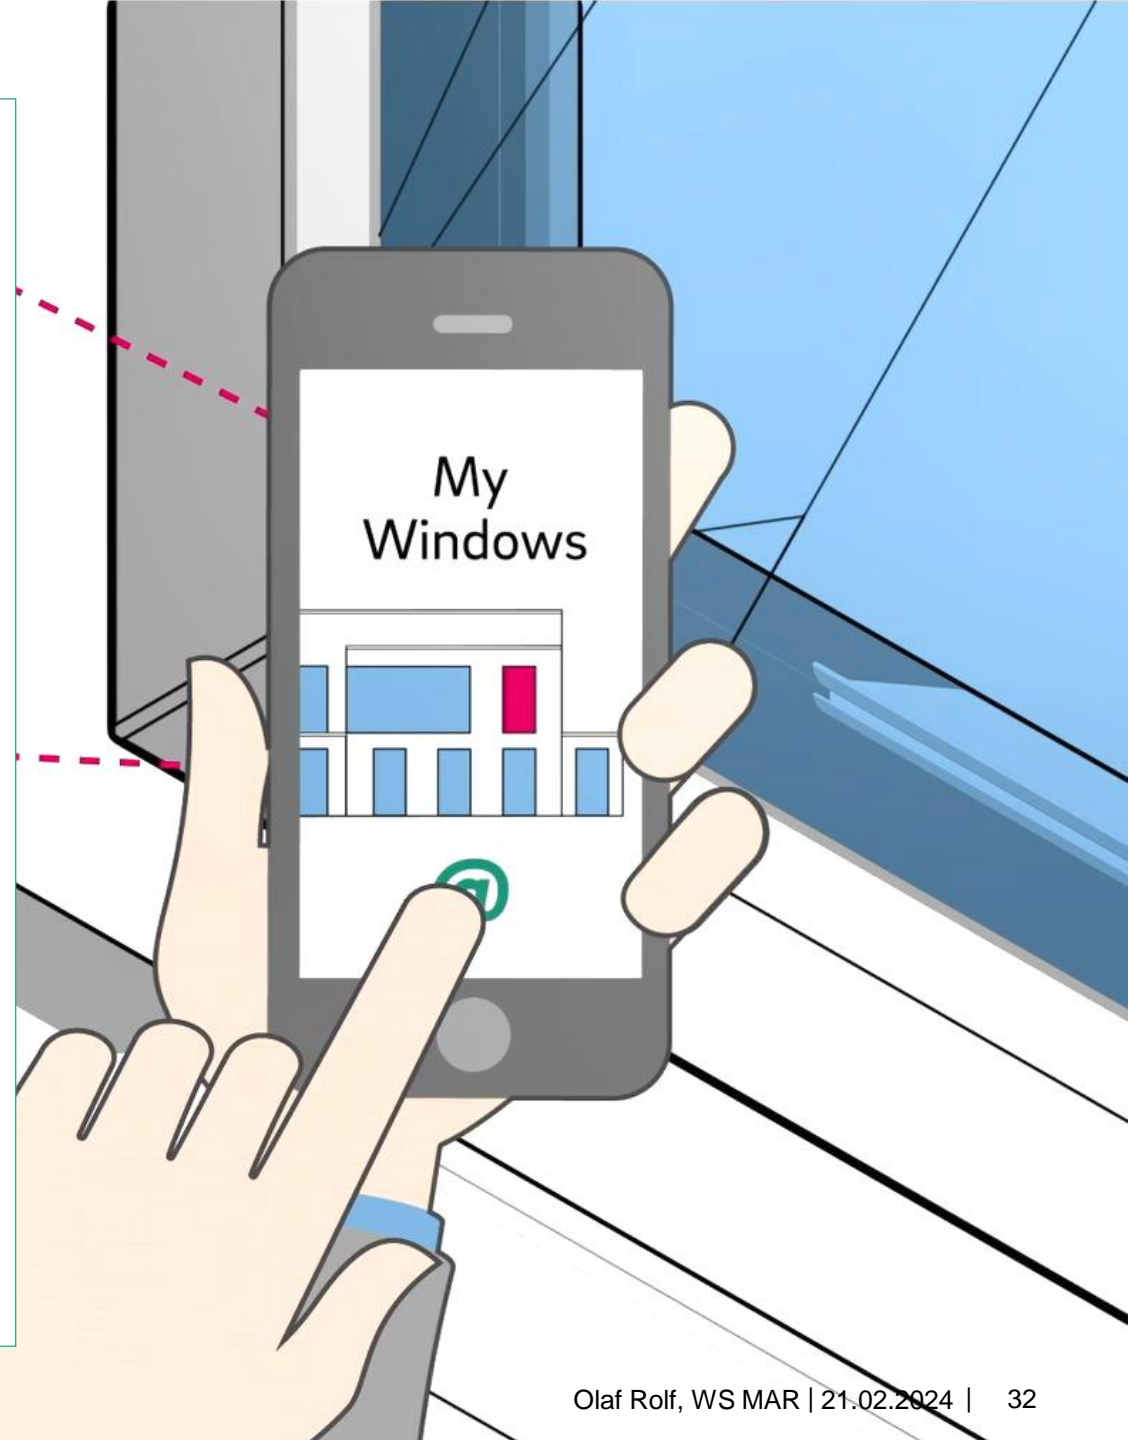

Die **REHAU *Window.ID***: Komponenten und Datenfluss!

**Window.ID
Tag**

**Window.ID
Matcher**

**Window.ID
Dashboard**

**Window.ID
App**

**Window.ID
Website**

Window.ID Tag

1 Das Window.ID Tag bietet 3 Möglichkeiten zur eindeutigen Identifikation:

Window.ID Tag

1 Das Window.ID Tag ist in zwei Varianten verfügbar:

Standard

103 mm x 20 mm x 0,3 mm
Fenster aus PVC und Holz

Plus (verbesserte Sendeleistung)

103 mm x 20 mm x 1,0
Fenster aus Aluminium

Die Tags sind selbstklebend und besitzen eine säuren- und basenbeständige Versiegelung!