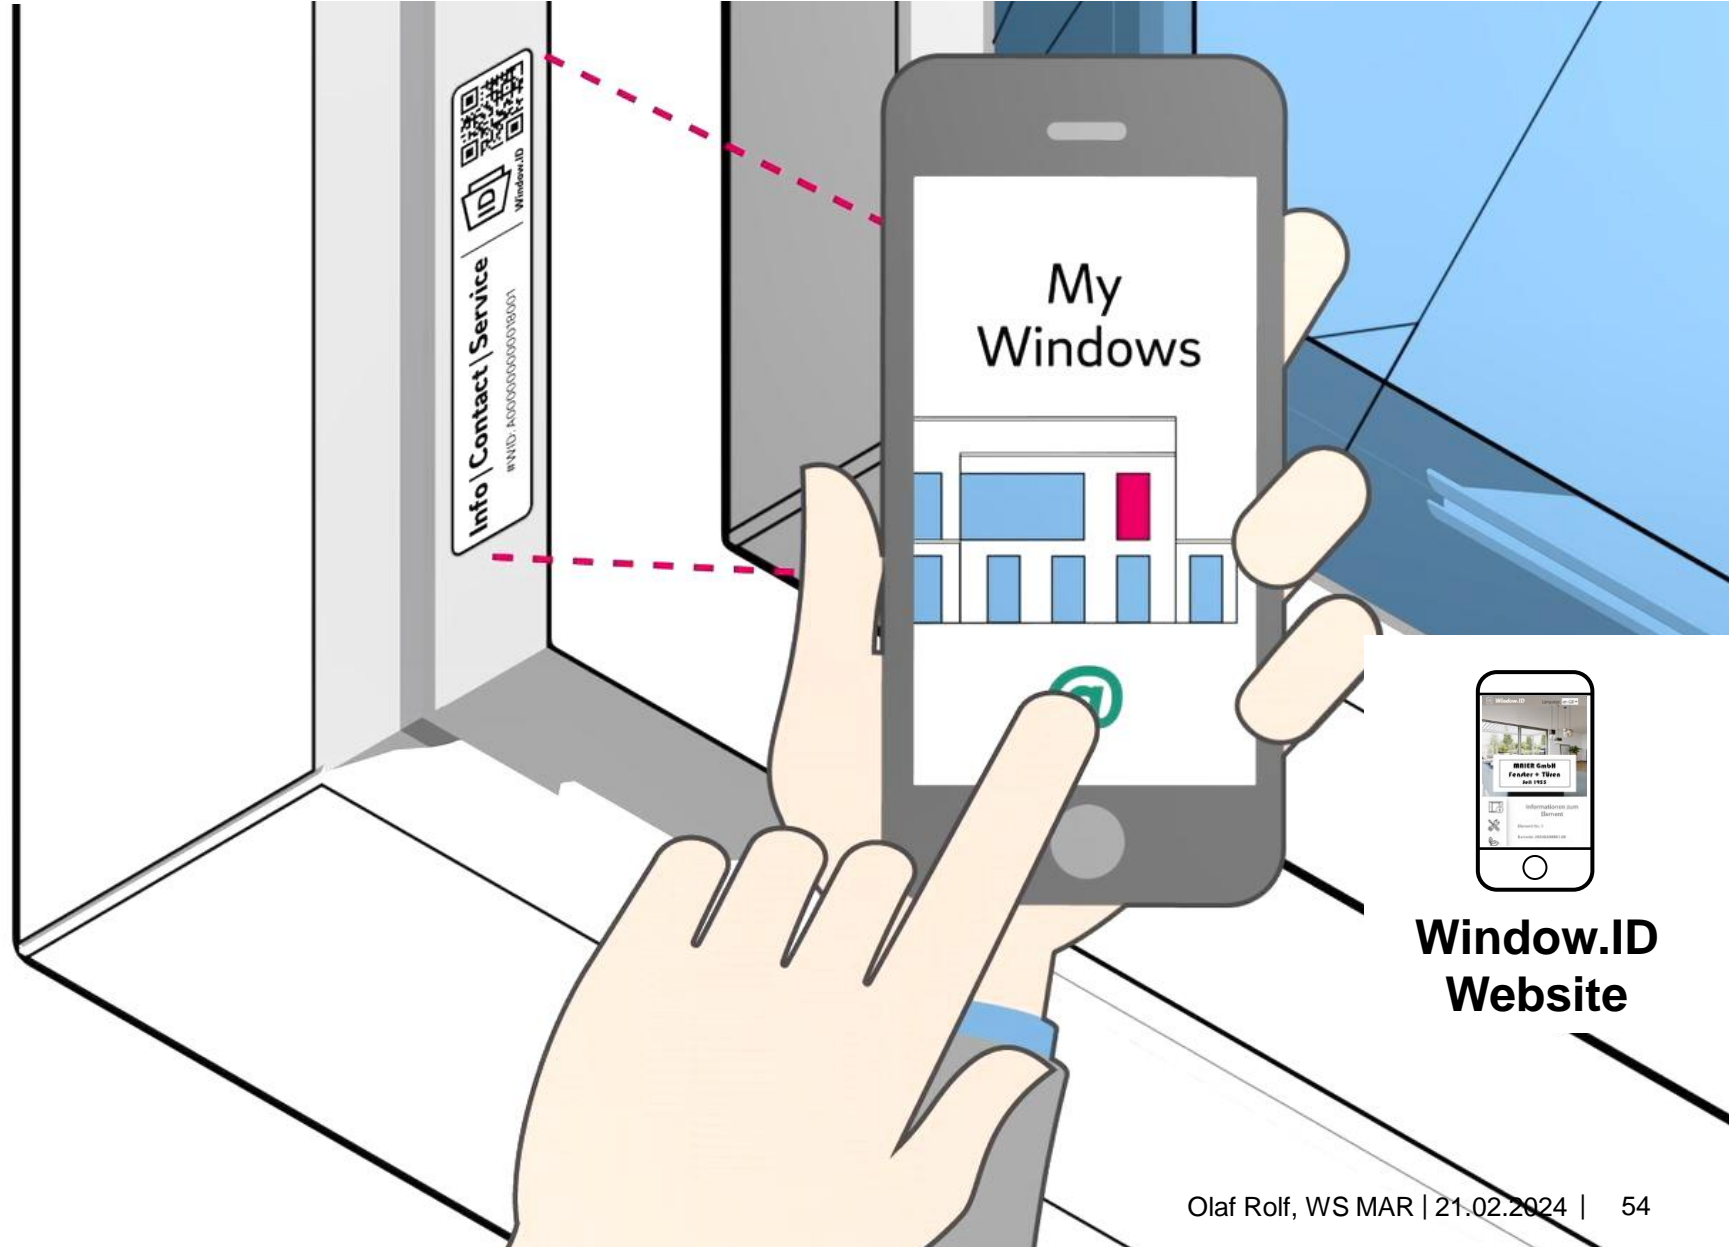

Bitte unterschreiben Sie im vorgesehenen Feld

Window.ID App

4

Die Window.ID App für die digitale Dokumentation von Montage/Abnahme/Service!

Derzeit ausgewähltes Element

Element Nr: 1

WARTUNGSPROTOKOLL

- Beschlagwartung
- Einstellen
- Reinigen
- Versiegeln
- Austausch Zubehör
- Freitext

SPEICHERN

Window.ID App

4

Die Window.ID App für die digitale Dokumentation von Montage/Abnahme/Service!

Derzeit ausgewähltes Element

Element Nr: 1

ÄNDERUNG

- Glastausch
- Beschlagtausch
- Flügeltausch
- Reparatur Oberfläche
- Reparatur Zubehör
- Freitext
- Die Eigenschaften wurden beibehalten

SPEICHERN

Die **REHAU *Window.ID***: Komponenten und Datenfluss!

Die REHAU *Window.ID*: Komponenten und Datenfluss!

**Window.ID
Website**

B2C

5

Die Window.ID Website ist das clevere Kommunikationstool für den Nutzer!

Window.ID Website

B2C

5

Die Window.ID Website ist das clevere Kommunikationstool für den Nutzer!

Die Window.ID Website...

...bietet alle relevanten Produktdaten und Zusatzinformationen zum Fenster auf einem Blick!