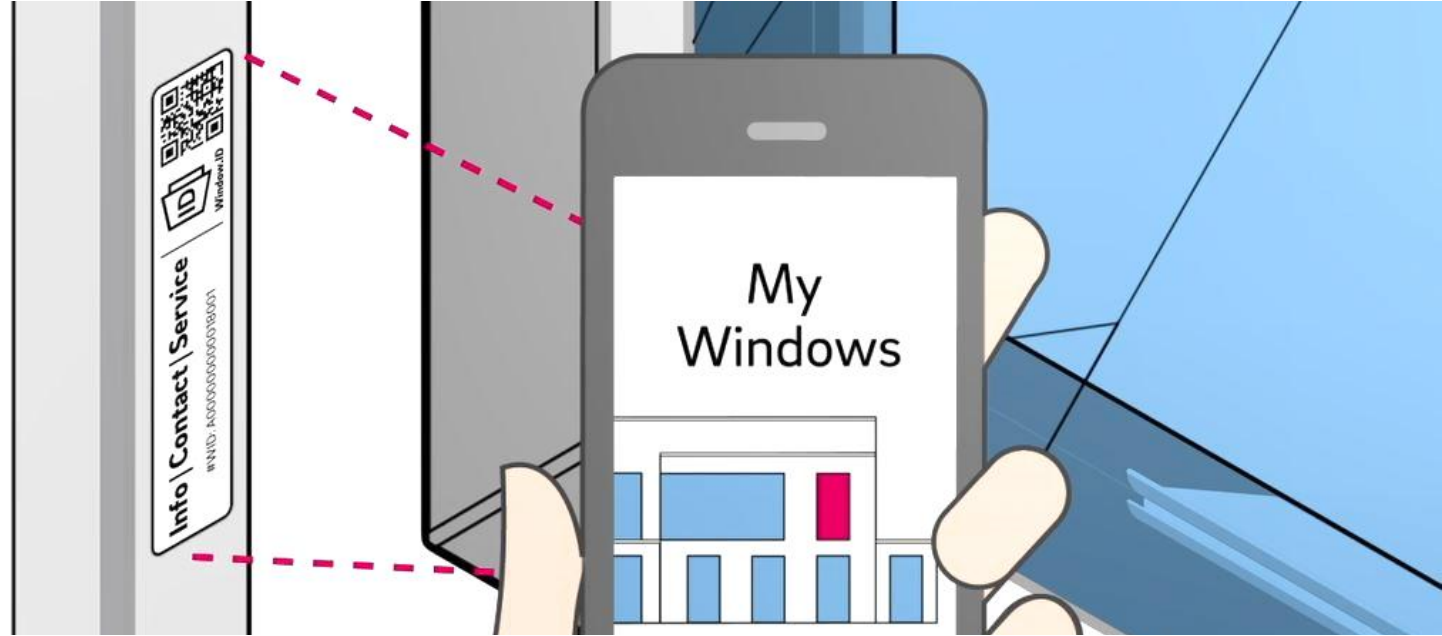

Der Window.ID Matcher...

...liest die Daten aus der Fensterbau-
software!

Der Window.ID Matcher...

...weist die Daten einer Position einem
Tag zu!

Der Window.ID Matcher...

...lädt die zugewiesenen Daten in die
Window.ID Datenbank!

Der Window.ID Matcher...

...greift nicht in die Fensterbau-
software ein
(nur Lesezugriff)!

Die REHAU *Window.ID*: Komponenten und Datenfluss!

**Window.ID
Matcher**

**Window.ID
Dashboard**

**Window.ID
App**

**Window.ID
Website**

Die REHAU *Window.ID*: Komponenten und Datenfluss!

Window.ID Dashboard

3

Das Window.ID Dashboard ist das zentrale Steuerungstool für die Window.ID!

Das Window.ID Dashboard...

...stellt den Stand der Fertigung, Montage und Abnahme der Elemente in Echtzeit dar!