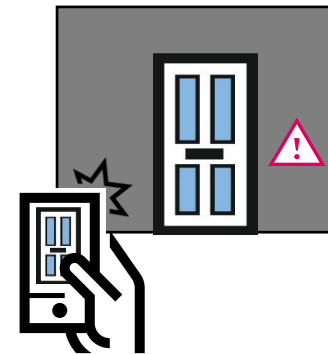

**Produktion
& Transport**

**Montage
& Abnahme**

**Nutzung
& Service**

Die **REHAU *Window.ID***: Garant für optimierte Prozesse!

**Montage
& Abnahme**

**Nutzung
& Service**

Montage & Abnahme

1 Neben der Identifizierung des Elementes sind auch spezielle Montageanweisungen direkt abrufbar.

2 Die abgeschlossene Montage eines Elementes wird in Echtzeit übermittelt.

3 Schnelle und einfache digitale Dokumentation und Abnahme der Elemente!

4 Sicherheit bei Schäden durch andere Gewerke!

Montage & Abnahme