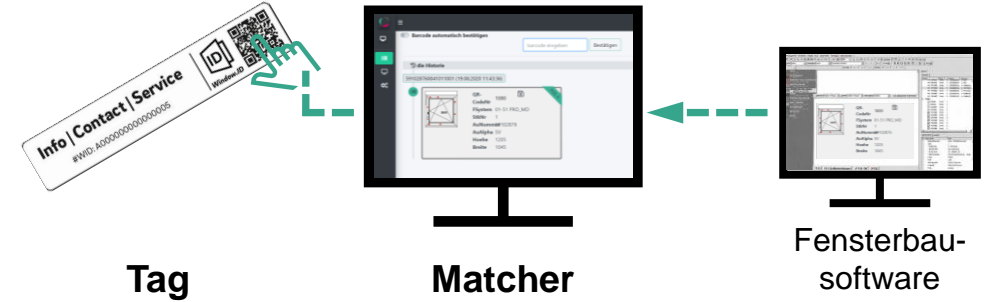

Der Window.ID Matcher...

...greift nicht in die Fensterbau-
software ein
(nur Lesezugriff)!

Die REHAU *Window.ID*: Komponenten und Datenfluss!

**Window.ID
Matcher**

**Window.ID
Dashboard**

**Window.ID
App**

**Window.ID
Website**

Die REHAU *Window.ID*: Komponenten und Datenfluss!

Window.ID Dashboard

3

Das Window.ID Dashboard ist das zentrale Steuerungstool für die Window.ID!

Das Window.ID Dashboard...

...stellt den Stand der Fertigung, Montage und Abnahme der Elemente in Echtzeit dar!

Window.ID Dashboard

3

Das Window.ID Dashboard ist das zentrale Steuerungstool für die Window.ID!

Das Window.ID Dashboard...
...ermöglicht das Anlegen verschiedener Nutzerprofile!

REHAU Window.ID Projekt Benutzerverwaltung Statistik Einstellungen undefined Language: DE