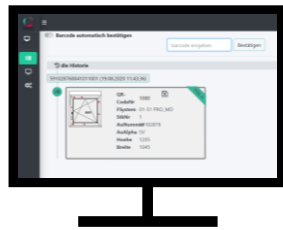

 **REHAU *Window.ID***

Die Integration
beim Fenster-
fachbetrieb!

 **REHAU *Window.ID***

Datenzugriff
und
Berechtigungen!

Die **REHAU *Window.ID***: Integration beim Fensterfachbetrieb!

**Window.ID
Tag**

**Window.ID
Matcher**

**Window.ID
Dashboard**

**Window.ID
App**

**Window.ID
Website**

Window.ID Tag

1

Das Window.ID Tag wird direkt am Blendrahmen innen gut sichtbar angebracht!

Tag

Window.ID Tag