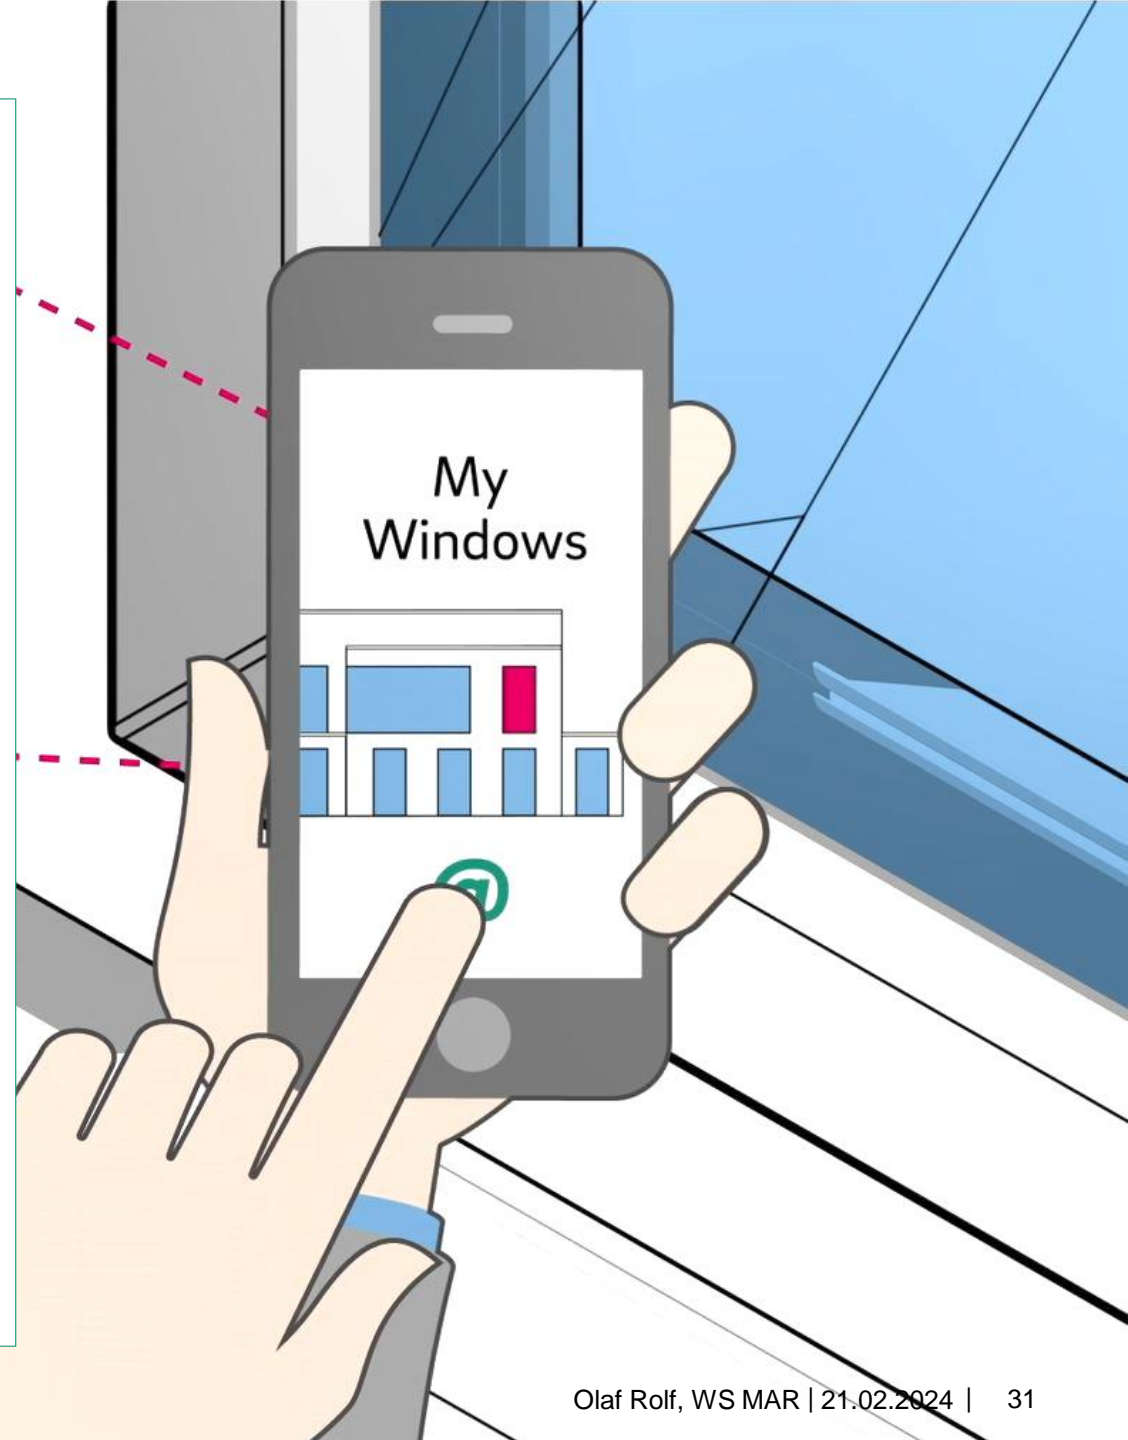

 **REHAU *Window.ID***

**Datenzugriff
und
Berechtigungen!**

Die **REHAU *Window.ID***: Komponenten und Datenfluss!

**Window.ID
Tag**

**Window.ID
Matcher**

**Window.ID
Dashboard**

**Window.ID
App**

**Window.ID
Website**

Die **REHAU *Window.ID***: Komponenten und Datenfluss!

**Window.ID
Tag**

**Window.ID
Matcher**

**Window.ID
Dashboard**

**Window.ID
App**

**Window.ID
Website**

Window.ID Tag

1 Das Window.ID Tag bietet 3 Möglichkeiten zur eindeutigen Identifikation: