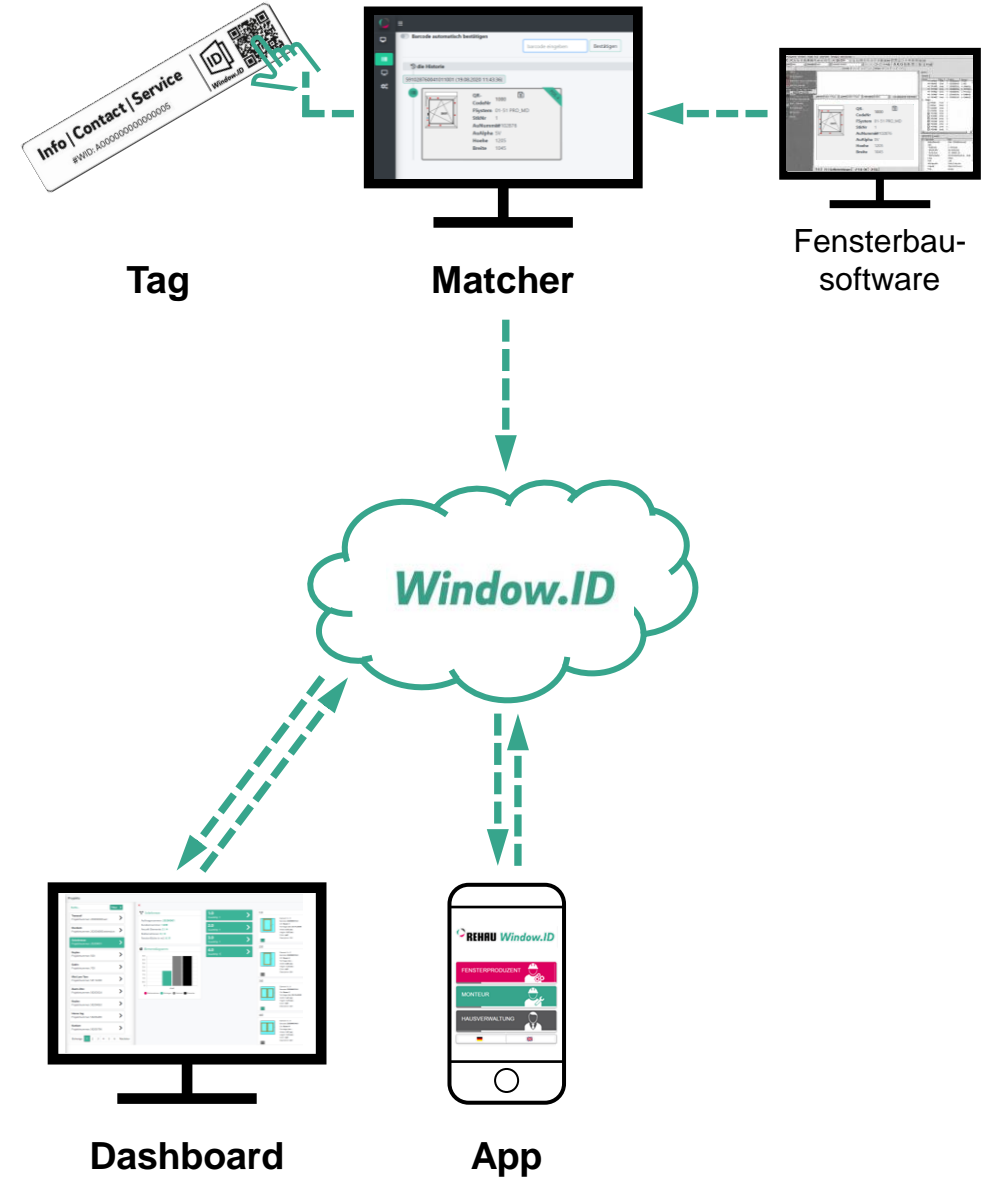

Window.ID Dashboard

3

Das Window.ID Dashboard ist das zentrale Steuerungstool für die Window.ID!

Das Window.ID Dashboard...

...stellt den Stand der Fertigung, Montage und Abnahme der Elemente in Echtzeit dar!

Das Window.ID Dashboard...

...ermöglicht das Anlegen verschiedener Nutzerprofile!

Das Window.ID Dashboard...

...dient zum Einrichten der WINDOW.ID Website!

Die **REHAU *Window.ID***: Komponenten und Datenfluss!

**Window.ID
Dashboard**

**Window.ID
App**

**Window.ID
Website**

Die **REHAU *Window.ID***: Komponenten und Datenfluss!

**Window.ID
App**

4

Die Window.ID App für die digitale Dokumentation von Montage/Abnahme/Service!

MONTIERT ?

Window.ID App

4

Die Window.ID App für die digitale Dokumentation von Montage/Abnahme/Service!

Derzeit ausgewähltes Element
Element Nr: 1

Anlieferung aller Elemente an Baustelle erfolgt
 Ja Nein

Verortung der Elemente innerhalb des Bauvorhabens
 Ja Nein