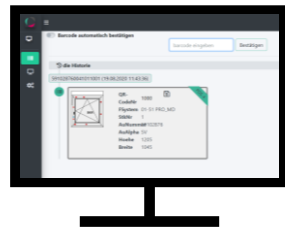

**Window.ID
App**

**Window.ID
Website**

Window.ID Matcher

2

Der Window.ID Matcher ordnet die Daten des Fensters der Window.ID zu!

Window.ID Matcher

2

Der Window.ID Matcher ordnet die Daten des Fensters der Window.ID zu!

Der Window.ID Matcher...

...liest die Daten aus der Fensterbau-
software!

Der Window.ID Matcher...

...weist die Daten einer Position einem
Tag zu!

Der Window.ID Matcher...

...lädt die zugewiesenen Daten in die
Window.ID Datenbank!

Der Window.ID Matcher...

...greift nicht in die Fensterbau-
software ein
(nur Lesezugriff)!

Die REHAU *Window.ID*: Komponenten und Datenfluss!

**Window.ID
Matcher**

**Window.ID
Dashboard**

**Window.ID
App**

**Window.ID
Website**

Die REHAU *Window.ID*: Komponenten und Datenfluss!

Window.ID Dashboard

3

Das Window.ID Dashboard ist das zentrale Steuerungstool für die Window.ID!

Das Window.ID Dashboard...

...stellt den Stand der Fertigung, Montage und Abnahme der Elemente in Echtzeit dar!