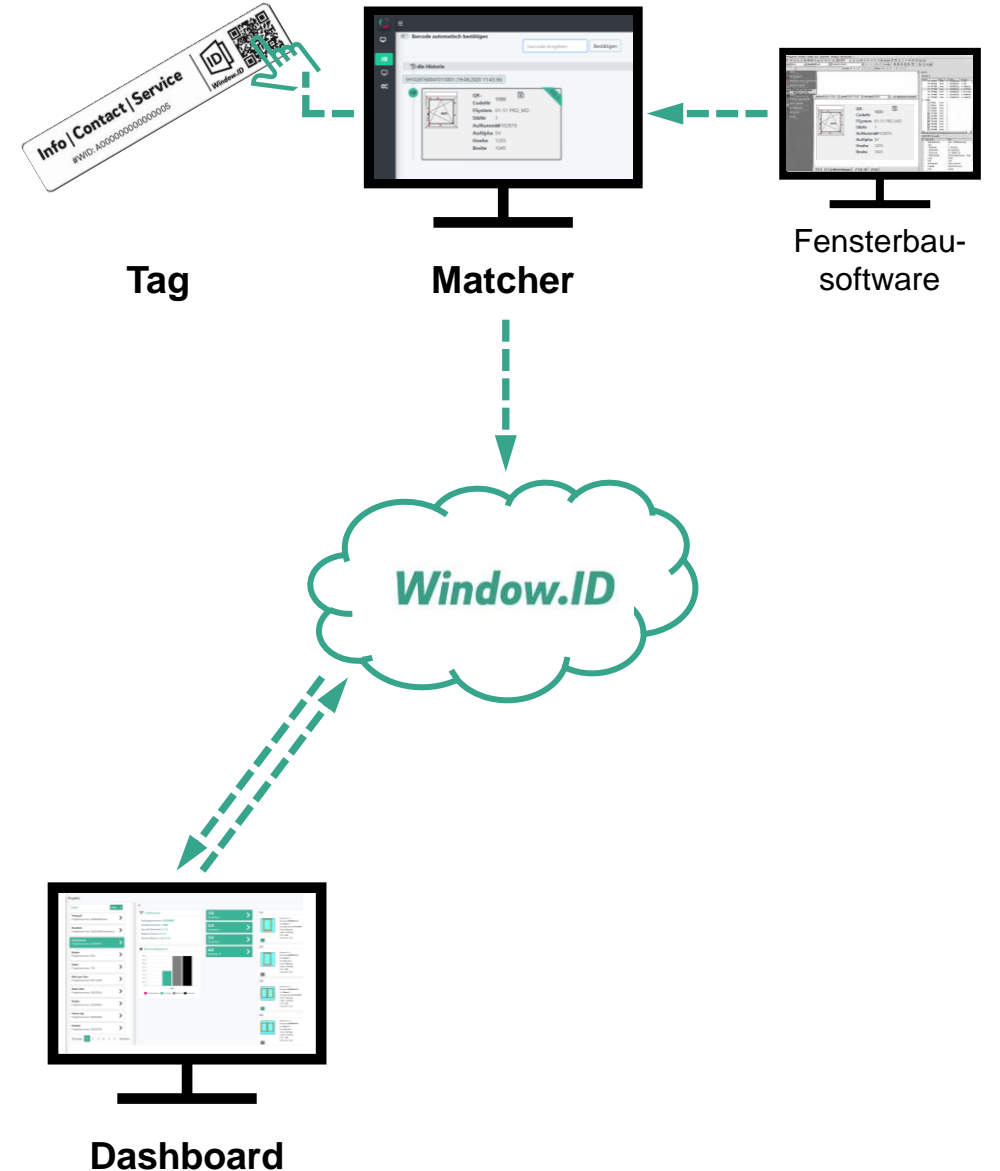

The screenshot shows the REHAU Window.ID dashboard settings page. The top navigation bar includes 'Projekt', 'Benutzerverwaltung', 'Statistik', and 'Einstellungen'. The 'Einstellungen' menu is open, showing 'Landingpage Design' and 'Information'. The main content area is divided into several sections:

Window.ID Dashboard

3

Das Window.ID Dashboard ist das zentrale Steuerungstool für die Window.ID!

Das Window.ID Dashboard...

...stellt den Stand der Fertigung, Montage und Abnahme der Elemente in Echtzeit dar!

Das Window.ID Dashboard...

...ermöglicht das Anlegen verschiedener Nutzerprofile!

Das Window.ID Dashboard...

...dient zum Einrichten der WINDOW.ID Website!

Die **REHAU *Window.ID***: Komponenten und Datenfluss!

**Window.ID
Dashboard**

**Window.ID
App**

**Window.ID
Website**

Die **REHAU *Window.ID***: Komponenten und Datenfluss!

**Window.ID
App**

4

Die Window.ID App für die digitale Dokumentation von Montage/Abnahme/Service!