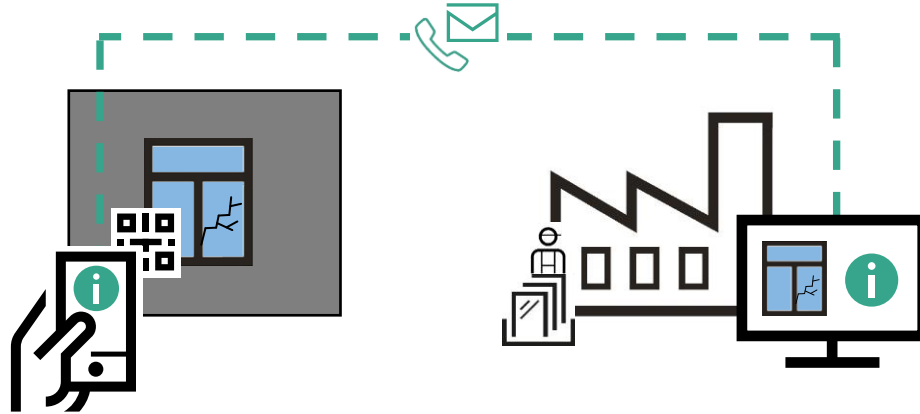

2 Die abgeschlossene Montage eines Elementes wird in Echtzeit übermittelt.

3 Schnelle und einfache digitale Dokumentation und Abnahme der Elemente!

4 Sicherheit bei Schäden durch andere Gewerke!

Montage & Abnahme

Die **REHAU *Window.ID***: Garant für optimierte Prozesse!

Die **REHAU *Window.ID***: Garant für optimierte Prozesse!

1 Schnelle und einfache Abwicklung im Reklamations- und/oder Schadensfall ohne zeitaufwendige Besichtigungstermine!