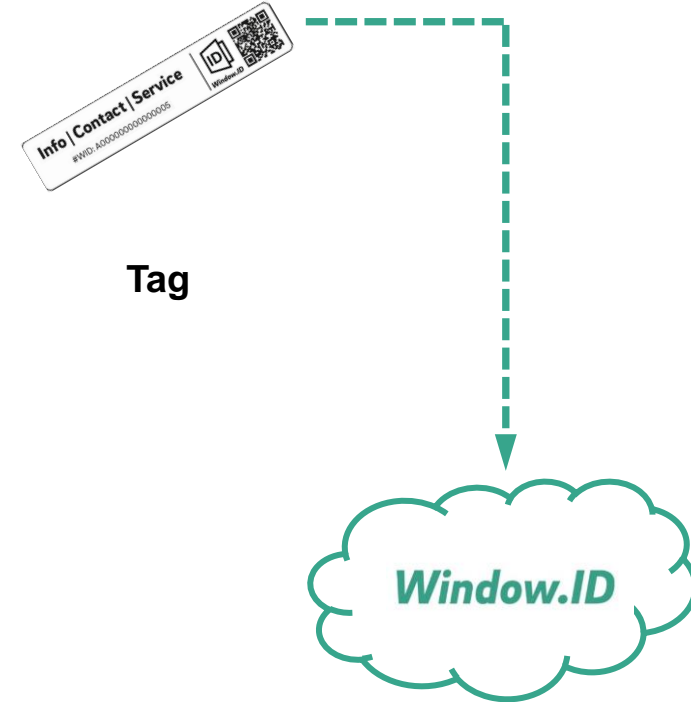

**Window.ID
Tag**

**Window.ID
Matcher**

**Window.ID
Dashboard**

**Window.ID
App**

**Window.ID
Website**

Die **REHAU *Window.ID***: Komponenten und Datenfluss!

**Window.ID
Matcher**

**Window.ID
Dashboard**

**Window.ID
App**

**Window.ID
Website**

Window.ID Matcher

2

Der Window.ID Matcher ordnet die Daten des Fensters der Window.ID zu!

Window.ID Matcher

2

Der Window.ID Matcher ordnet die Daten des Fensters der Window.ID zu!

Der Window.ID Matcher...

...liest die Daten aus der Fensterbau-
software!

Der Window.ID Matcher...

...weist die Daten einer Position einem
Tag zu!

Der Window.ID Matcher...

...lädt die zugewiesenen Daten in die
Window.ID Datenbank!

Der Window.ID Matcher...

...greift nicht in die Fensterbau-
software ein
(nur Lesezugriff)!

Die REHAU *Window.ID*: Komponenten und Datenfluss!

**Window.ID
Matcher**

**Window.ID
Dashboard**

**Window.ID
App**