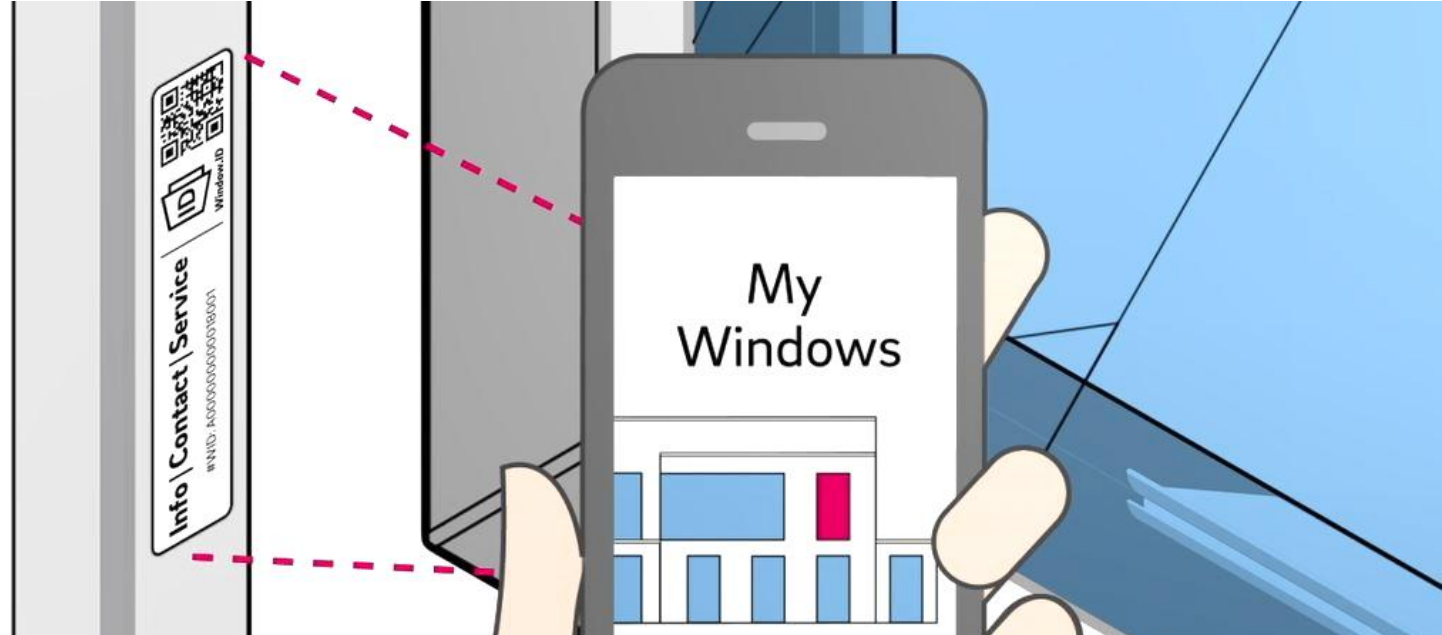

Das Window.ID Tag gibt es für:

Das Window.ID Tag ist verfügbar als:

Auf dem Tag sind keine Daten gespeichert, sondern nur ein Link zur Datenablage!

Tag

Die **REHAU *Window.ID***: Komponenten und Datenfluss!

**Window.ID
Tag**

**Window.ID
Matcher**

**Window.ID
Dashboard**

**Window.ID
App**

**Window.ID
Website**

Die **REHAU *Window.ID***: Komponenten und Datenfluss!

**Window.ID
Matcher**

**Window.ID
Dashboard**