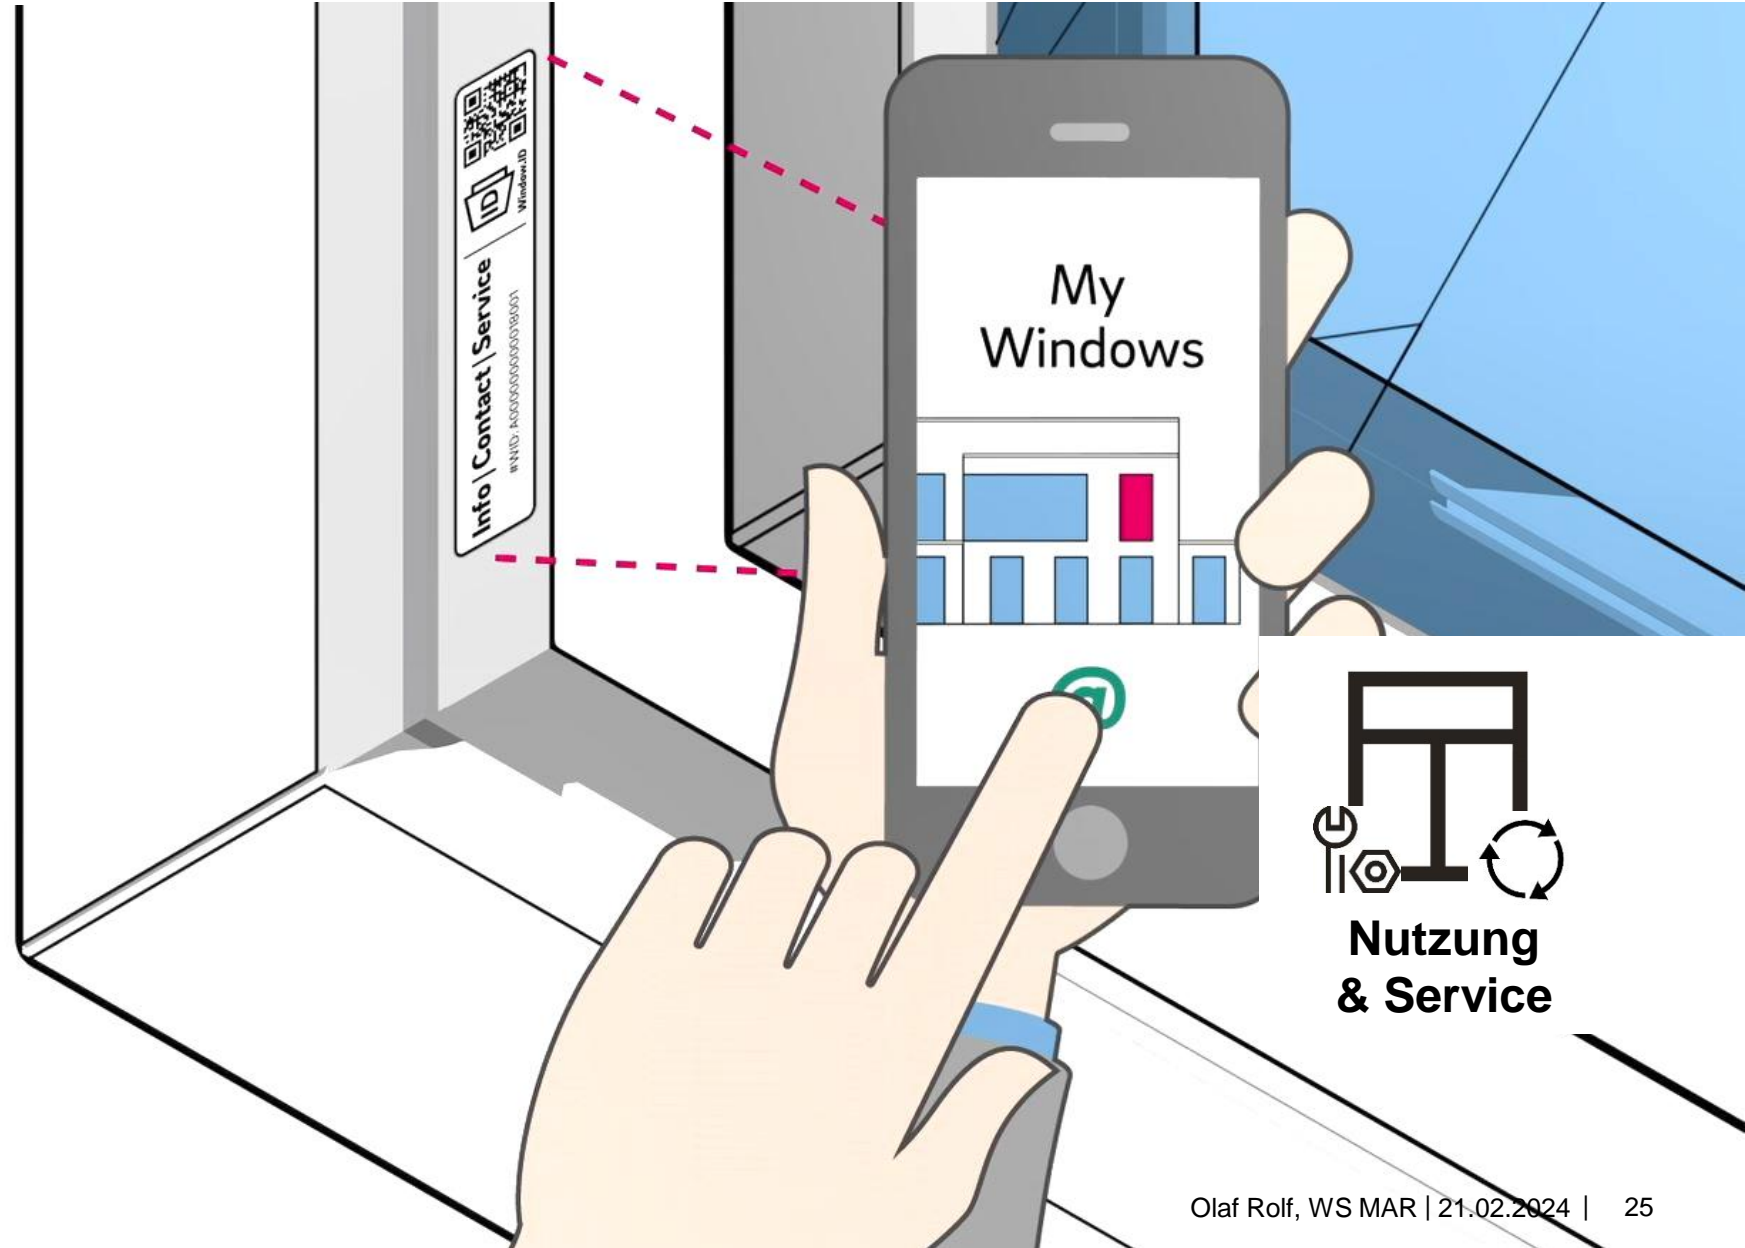

2 Die abgeschlossene Montage eines Elementes wird in Echtzeit übermittelt.

3 Schnelle und einfache digitale Dokumentation und Abnahme der Elemente!

4 Sicherheit bei Schäden durch andere Gewerke!

Montage & Abnahme

Die **REHAU *Window.ID***: Garant für optimierte Prozesse!

Die **REHAU *Window.ID***: Garant für optimierte Prozesse!

1 Schnelle und einfache Abwicklung im Reklamations- und/oder Schadensfall ohne zeitaufwendige Besichtigungstermine!