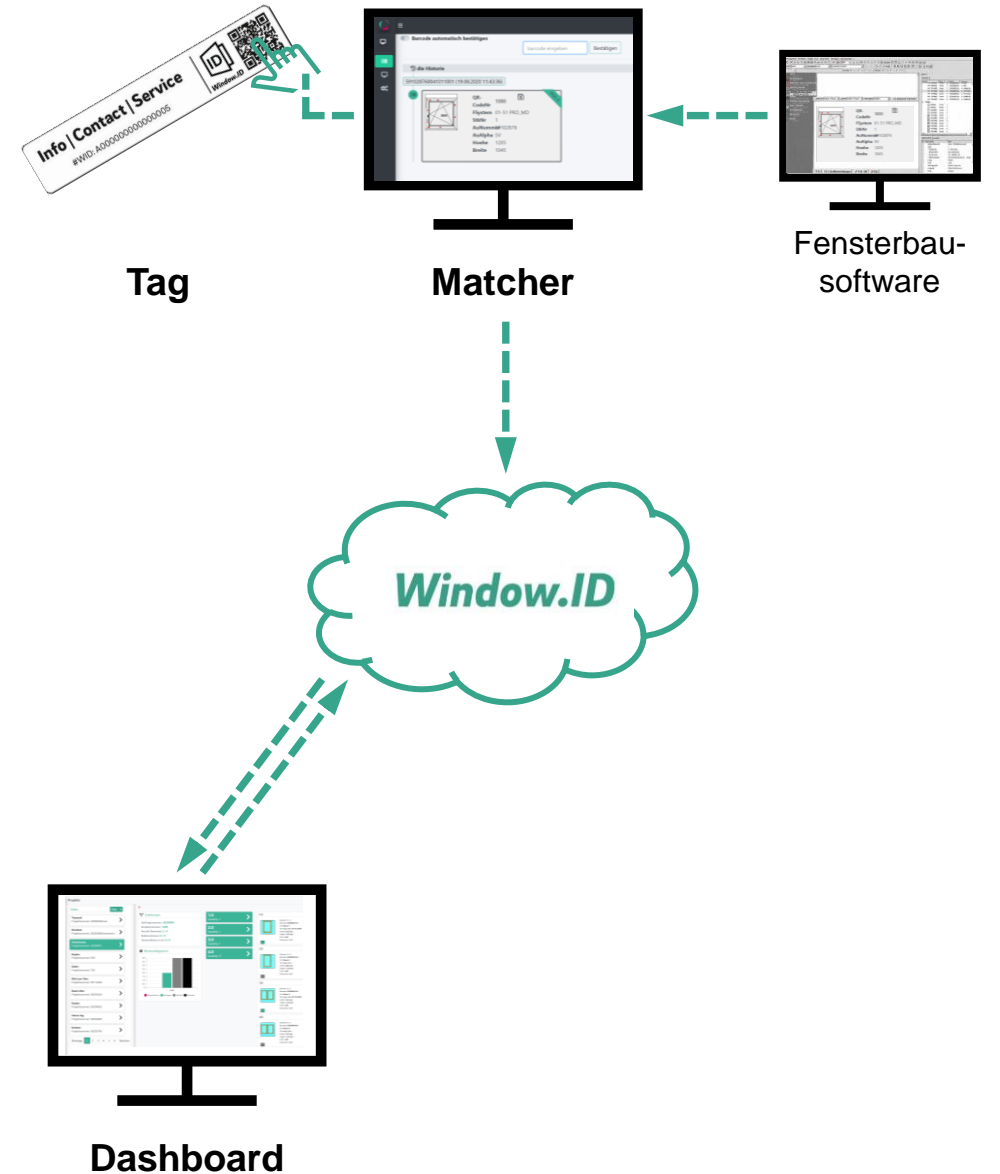

Handelsüblicher Scanner!

Window.ID Matcher

2

Der Window.ID Matcher ordnet die Daten des Fensters der Window.ID zu!

Der Window.ID Matcher...

...weist die Daten des Fensters der Window.ID mittels Scannen zu!

Voraussetzungen für die Integration:
Stationärer Rechner im Firmennetzwerk!
Handelsüblicher Scanner!

Manuelle Zuordnung mittels Barcode:

Automatische Zuordnung mittels Positionsliste:

**Window.ID
Dashboard**

3

Das Window.ID Dashboard ist das zentrale Steuerungstool für die Window.ID!

Window.ID Dashboard

3

Das Window.ID Dashboard ist das zentrale Steuerungstool für die Window.ID!

Das Window.ID Dashboard...

... läuft unabhängig vom Betriebssystem des Rechners im Browser!

Voraussetzungen für die Integration:
Smartphone oder Tablet!

**Window.ID
Website**

B2C

5

Die Window.ID Website ist das clevere Kommunikationstool für den Nutzer!

**Voraussetzungen für die Integration:
Keine!**