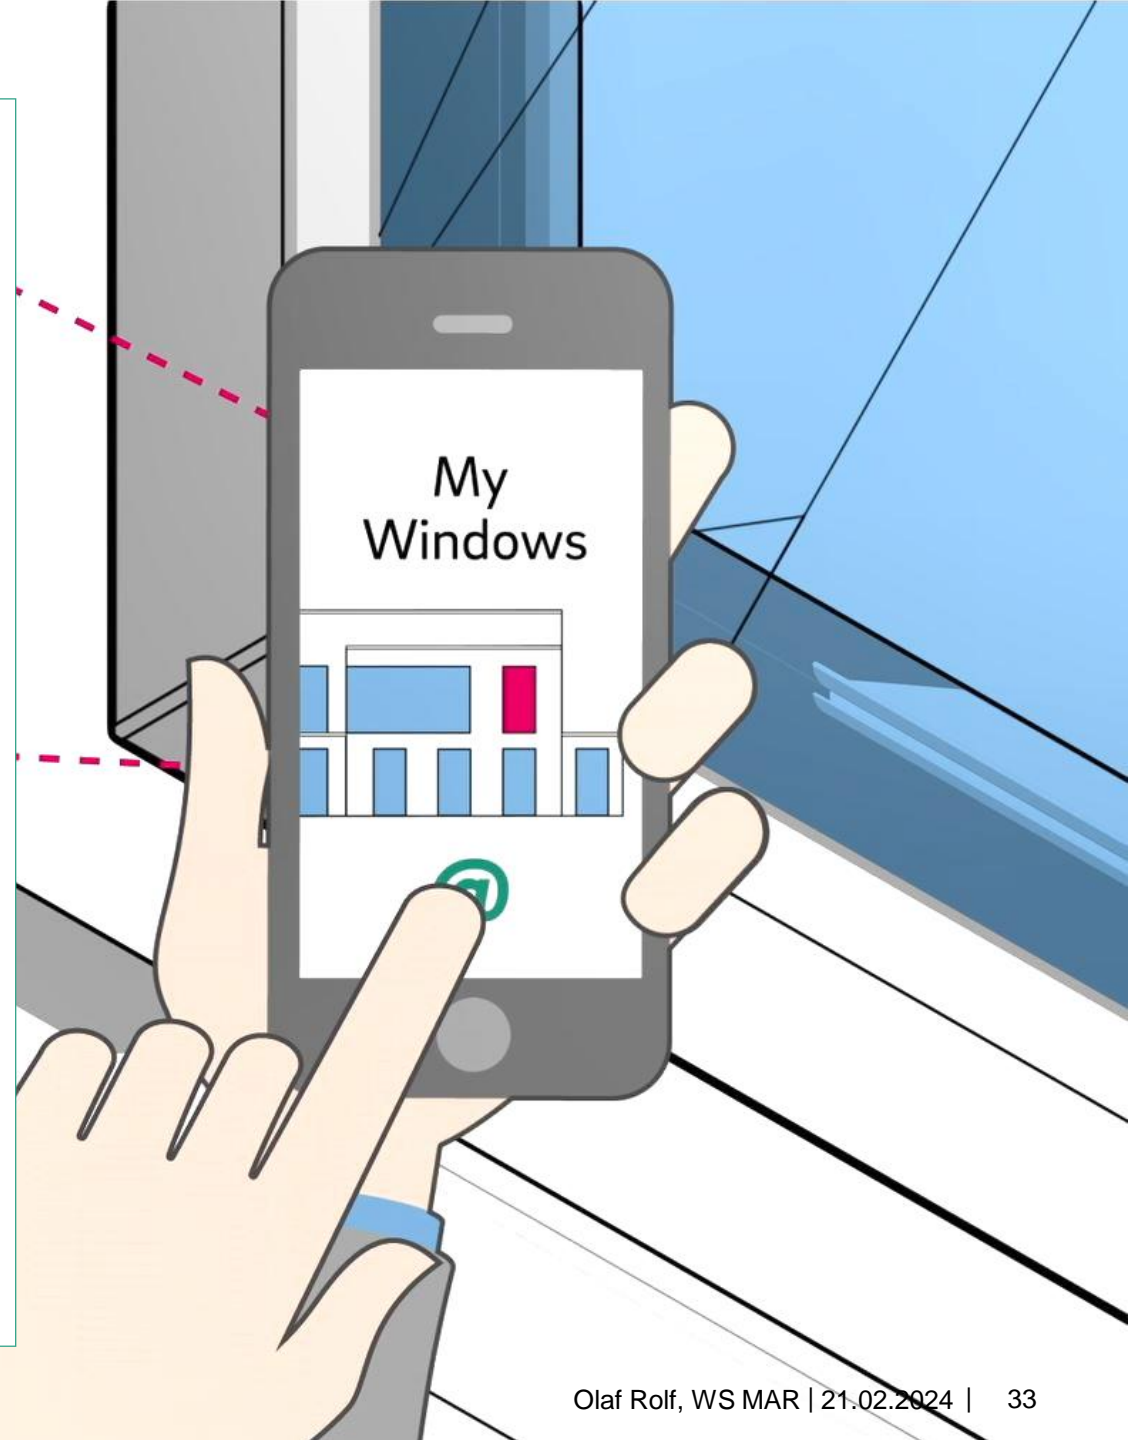

Window.ID Tag

1

Das Window.ID Tag gibt es sowohl mit einer neutralen Beschriftung...

...als auch mit Kundenaufdruck!