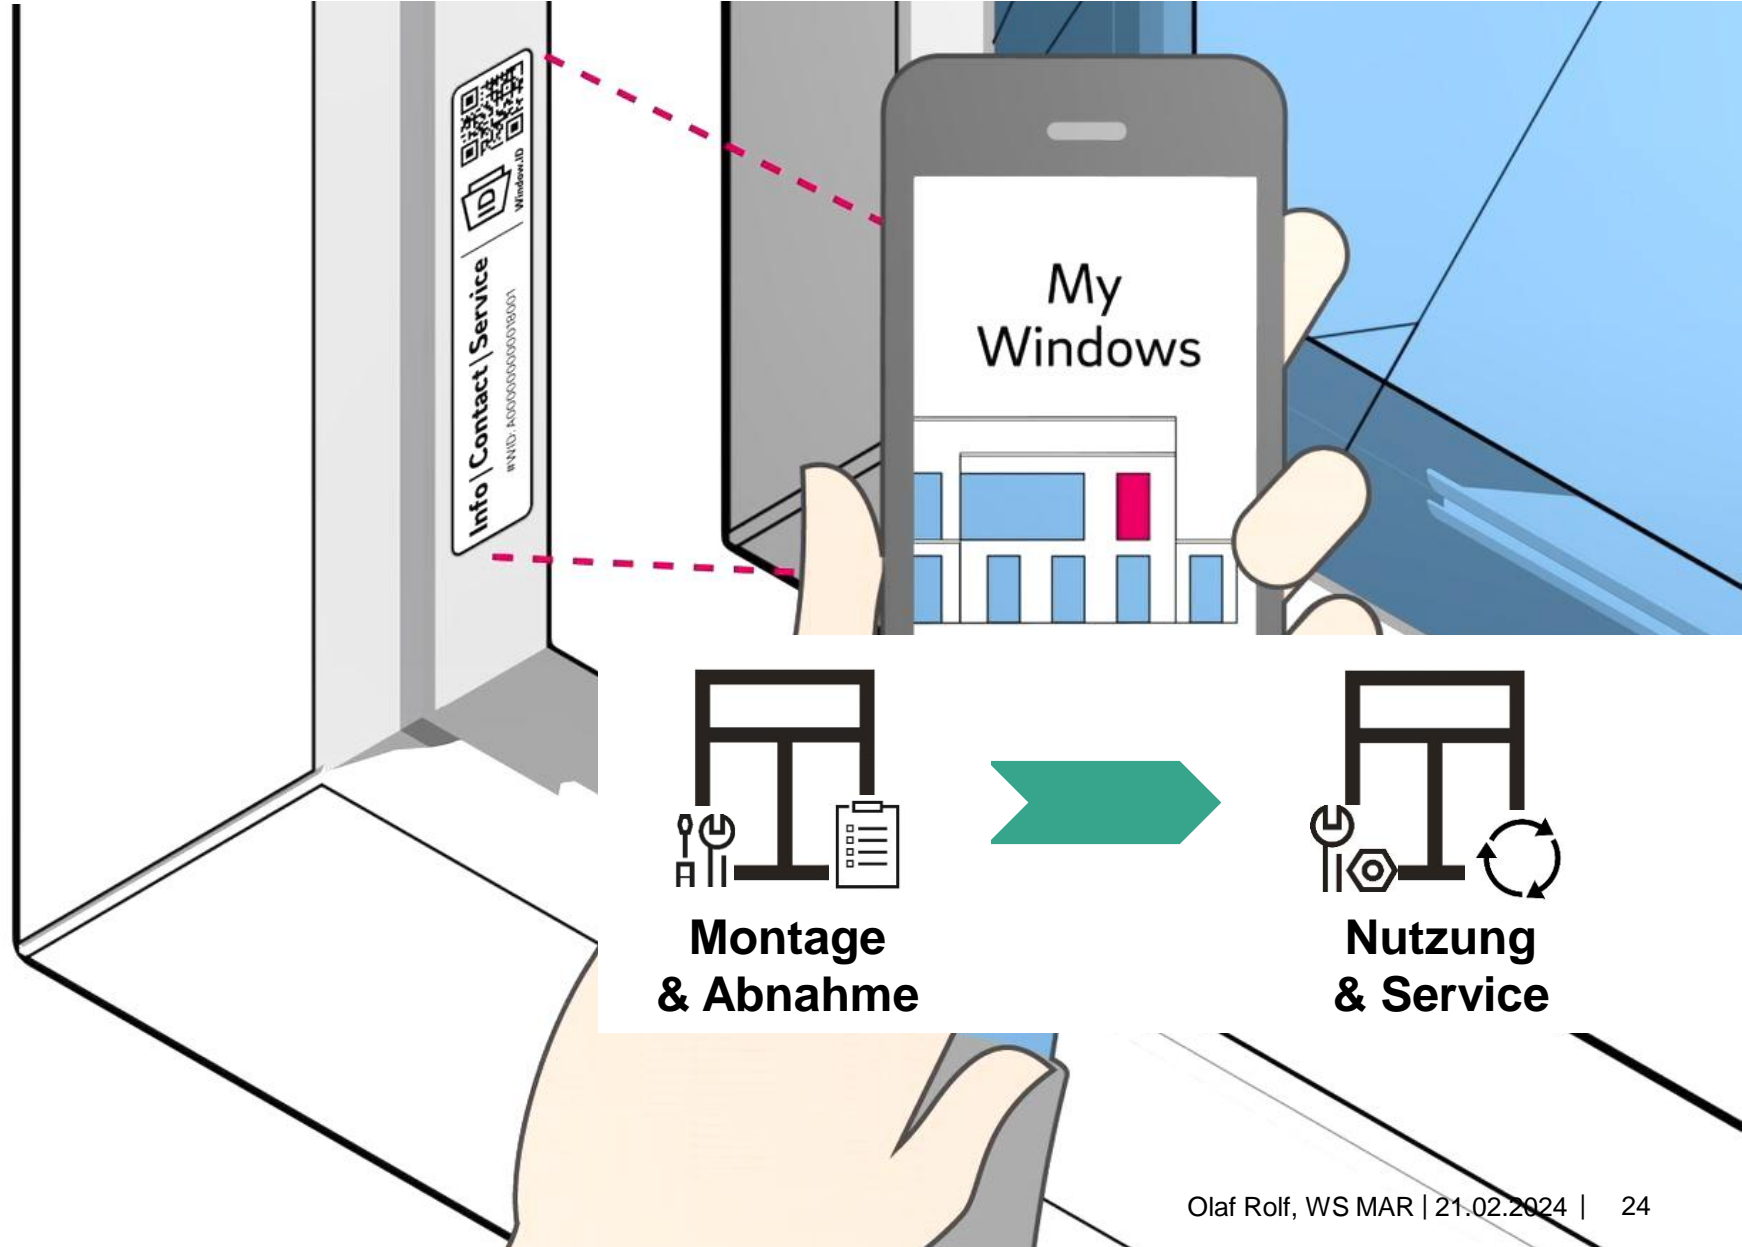

2 Die abgeschlossene Montage eines Elementes wird in Echtzeit übermittelt.

3 Schnelle und einfache digitale Dokumentation und Abnahme der Elemente!

4 Sicherheit bei Schäden durch andere Gewerke!

Montage & Abnahme

5

Schnelle Nachlieferung und Reparatur bei unvollständigen oder beschädigten Elementen!

My
Windows

Montage & Abnahme

**Sie sparen
Zeit!**

**Sie
reduzieren
Ihren
Aufwand!**

**Sie sparen
Kosten!**

**Sie sind
immer auf
der sicheren
Seite!**

Die **REHAU *Window.ID***: Garant für optimierte Prozesse!

Die **REHAU *Window.ID***: Garant für optimierte Prozesse!

1 Schnelle und einfache Abwicklung im Reklamations- und/oder Schadensfall ohne zeitaufwendige Besichtigungstermine!

2 Dokumentierte Service- und Wartungsleistungen über das gesamte Fensterleben!

3 Sicherung des Nachgeschäftes durch den direkten Draht zum Kunden!

4 Kein erneutes Aufmaß bei Fensterwechsel nötig!

Nutzung & Service