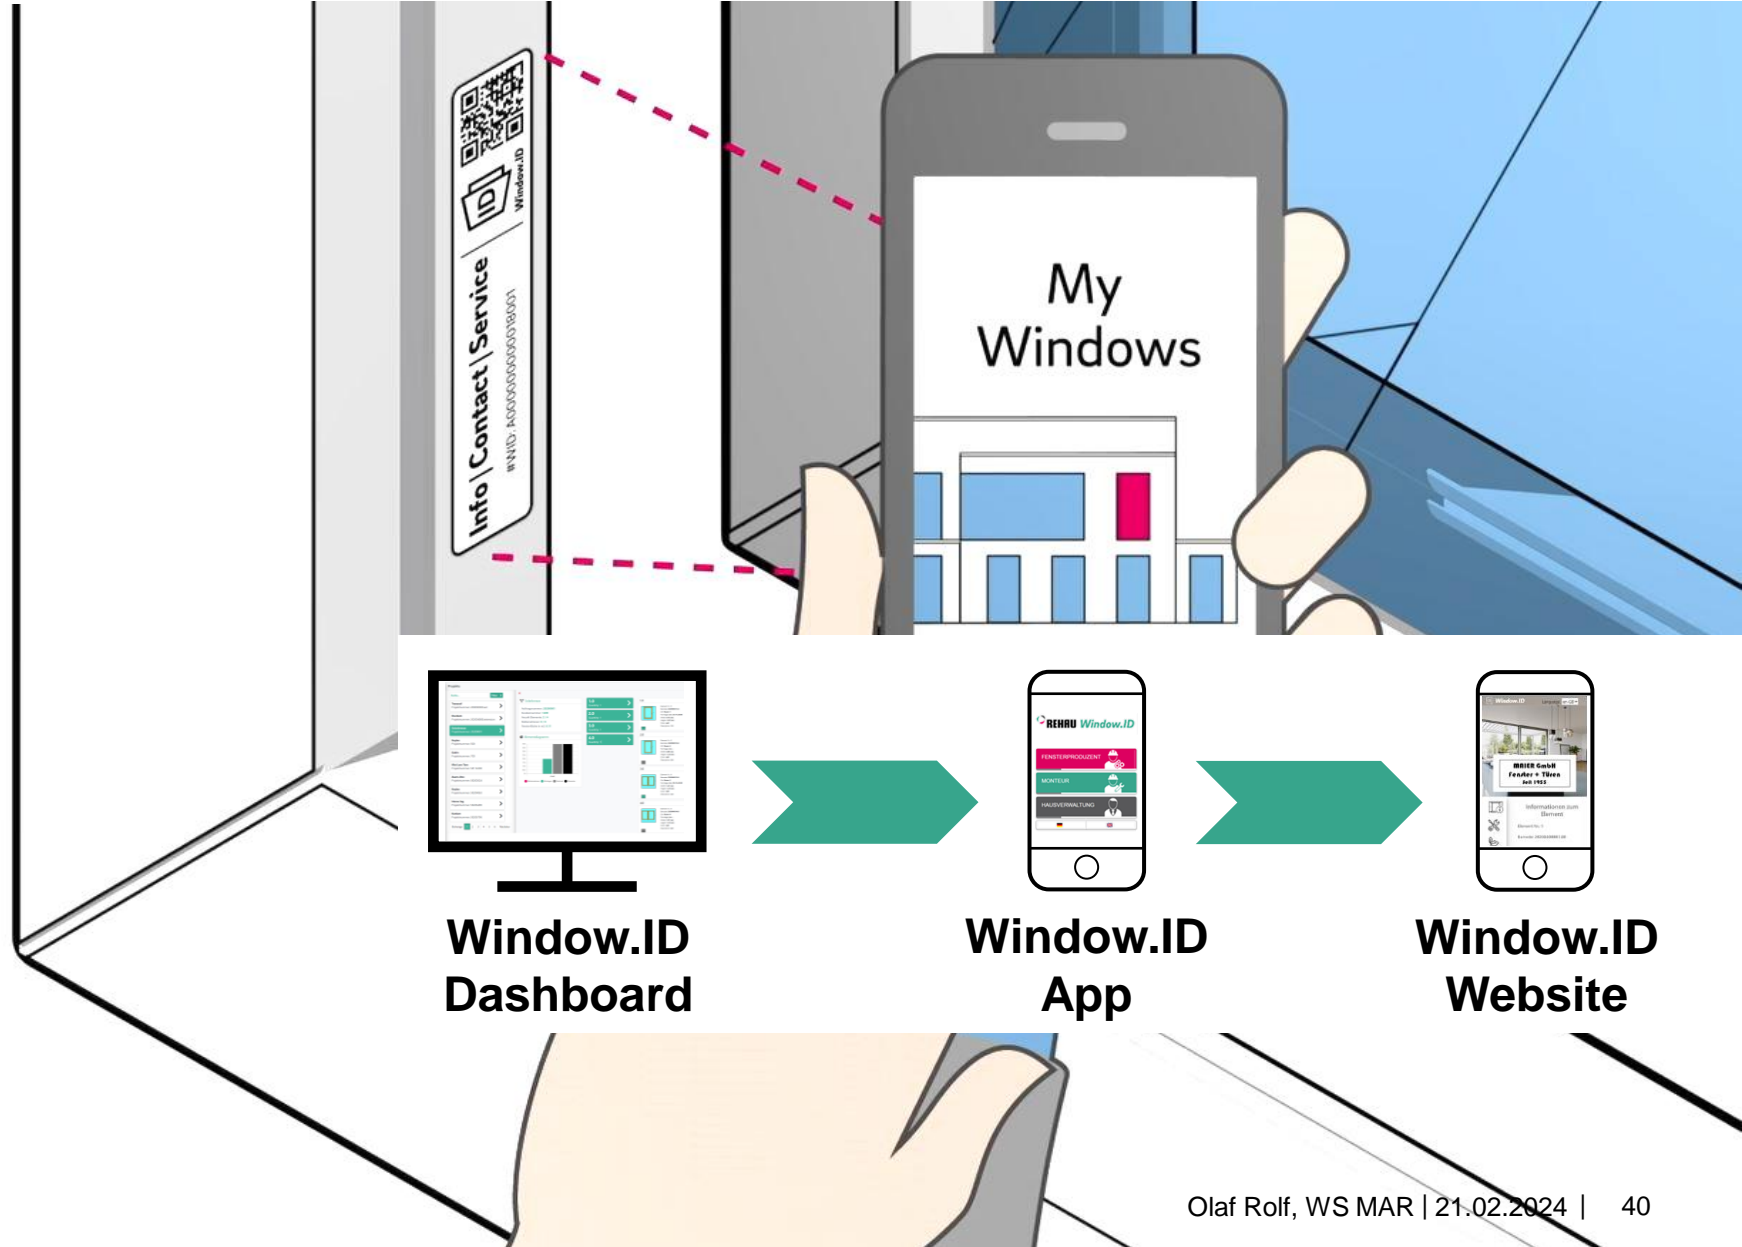

Der Window.ID Matcher...

...liest die Daten aus der Fensterbau-
software!

Der Window.ID Matcher...

...weist die Daten einer Position einem
Tag zu!

Der Window.ID Matcher...

...lädt die zugewiesenen Daten in die
Window.ID Datenbank!

Der Window.ID Matcher...

...greift nicht in die Fensterbau-
software ein
(nur Lesezugriff)!

Die REHAU *Window.ID*: Komponenten und Datenfluss!

**Window.ID
Matcher**

**Window.ID
Dashboard**

**Window.ID
App**

**Window.ID
Website**

Die REHAU *Window.ID*: Komponenten und Datenfluss!

Window.ID Dashboard

3

Das Window.ID Dashboard ist das zentrale Steuerungstool für die Window.ID!

Das Window.ID Dashboard...

...stellt den Stand der Fertigung, Montage und Abnahme der Elemente in Echtzeit dar!

Window.ID Dashboard

3

Das Window.ID Dashboard ist das zentrale Steuerungstool für die Window.ID!

Das Window.ID Dashboard...
...ermöglicht das Anlegen verschiedener Nutzerprofile!

REHAU Window.ID Projekt Benutzerverwaltung Statistik Einstellungen undefined Language: DE