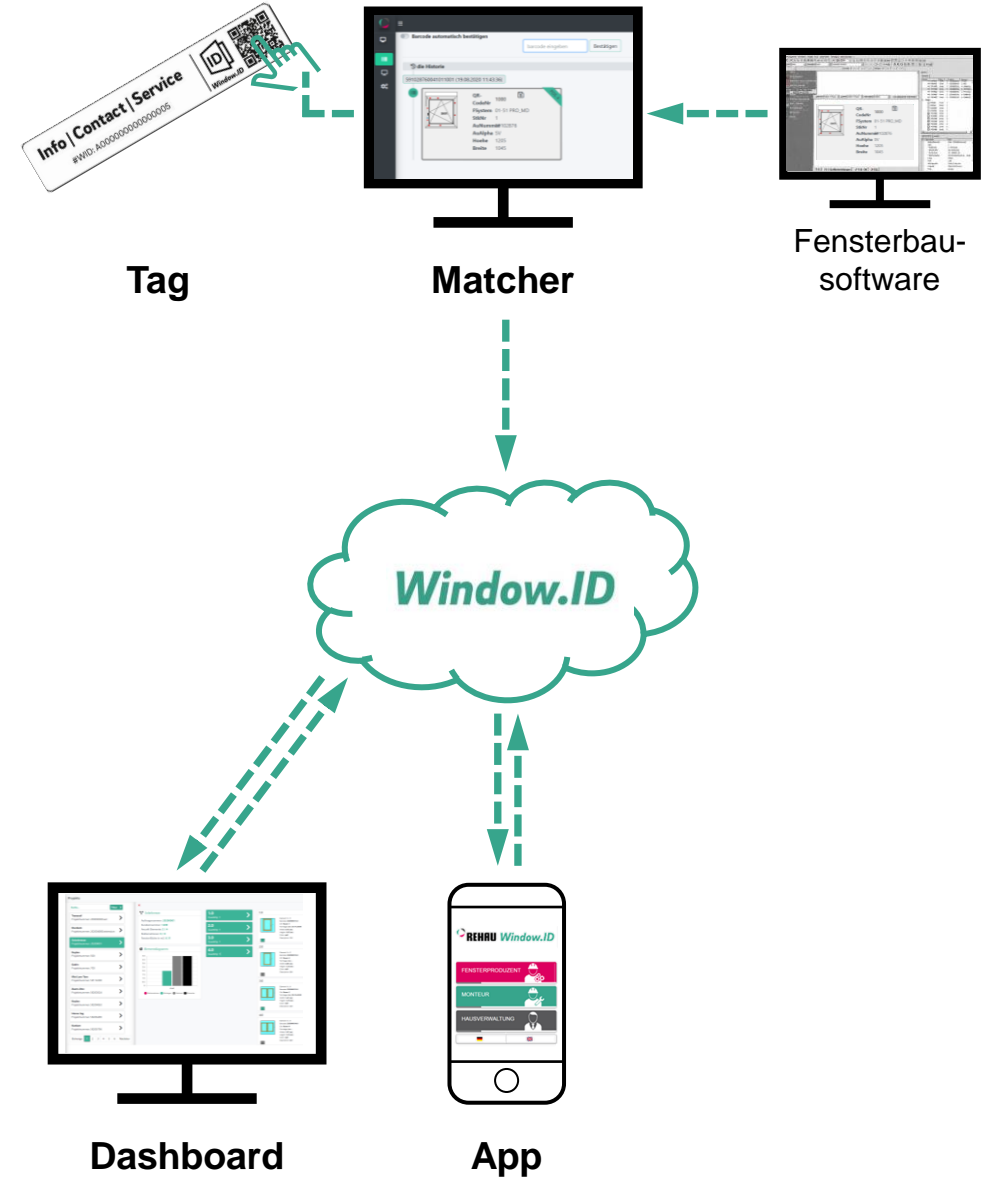

ALS ZWISCHENABNAHME SPEICHERN

EMAIL SENDEN

UNTERSCHRIFT

Window.ID App

4

Die Window.ID App für die digitale Dokumentation von Montage/Abnahme/Service!

Derzeit ausgewähltes Element

Element Nr: 1

Bitte unterschreiben Sie im vorgesehenen Feld

Window.ID App

4

Die Window.ID App für die digitale Dokumentation von Montage/Abnahme/Service!

Derzeit ausgewähltes Element

Element Nr: 1

WARTUNGSPROTOKOLL

- Beschlagwartung
- Einstellen
- Reinigen
- Versiegeln
- Austausch Zubehör
- Freitext

SPEICHERN

Window.ID App

4

Die Window.ID App für die digitale Dokumentation von Montage/Abnahme/Service!

Derzeit ausgewähltes Element

Element Nr: 1

ÄNDERUNG

- Glastausch
- Beschlagtausch
- Flügeltausch
- Reparatur Oberfläche
- Reparatur Zubehör
- Freitext
- Die Eigenschaften wurden beibehalten

SPEICHERN

Die **REHAU *Window.ID***: Komponenten und Datenfluss!

Die REHAU *Window.ID*: Komponenten und Datenfluss!

**Window.ID
Website**

B2C

5

Die Window.ID Website ist das clevere Kommunikationstool für den Nutzer!