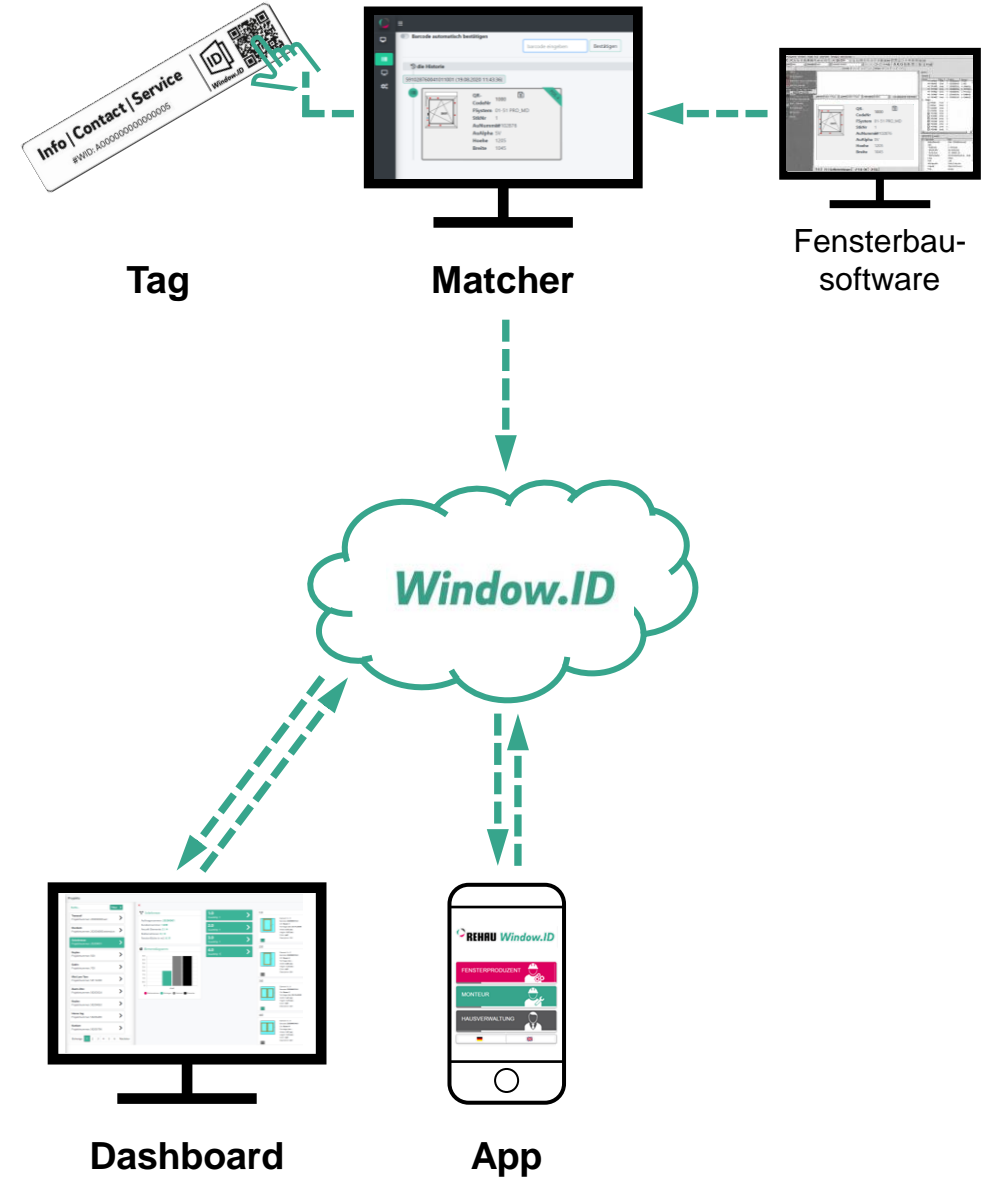

Bitte unterschreiben Sie im vorgesehenen Feld

Window.ID App

4

Die Window.ID App für die digitale Dokumentation von Montage/Abnahme/Service!

Derzeit ausgewähltes Element

Element Nr: 1

WARTUNGSPROTOKOLL

- Beschlagwartung
- Einstellen
- Reinigen
- Versiegeln
- Austausch Zubehör
- Freitext

SPEICHERN

Window.ID App

4

Die Window.ID App für die digitale Dokumentation von Montage/Abnahme/Service!

Derzeit ausgewähltes Element

Element Nr: 1

ÄNDERUNG

- Glastausch
- Beschlagtausch
- Flügeltausch
- Reparatur Oberfläche
- Reparatur Zubehör
- Freitext
- Die Eigenschaften wurden beibehalten

SPEICHERN

Die **REHAU *Window.ID***: Komponenten und Datenfluss!

Die REHAU *Window.ID*: Komponenten und Datenfluss!

**Window.ID
Website**

B2C

5

Die Window.ID Website ist das clevere Kommunikationstool für den Nutzer!

Window.ID Website

B2C

5

Die Window.ID Website ist das clevere Kommunikationstool für den Nutzer!

Die Window.ID Website...

...bietet alle relevanten Produktdaten und Zusatzinformationen zum Fenster auf einem Blick!