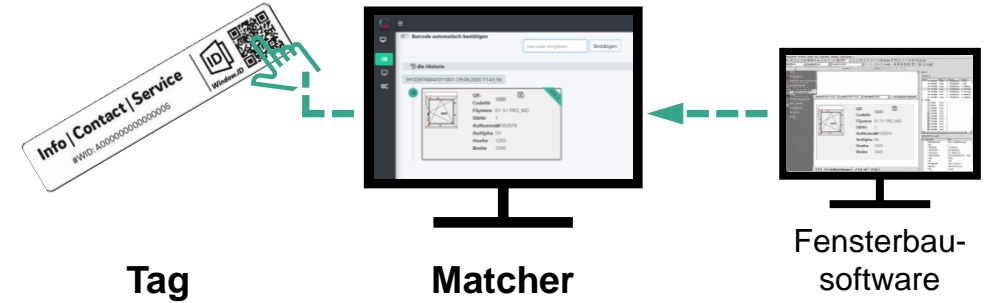

...läuft unabhängig vom Betriebssystem des
Rechners im Browser!

Der Window.ID Matcher...

...weist die Daten des Fensters der Window.ID
mittels Scannen zu!

Voraussetzungen für die Integration:

Stationärer Rechner im Firmennetzwerk!

Handelsüblicher Scanner!

Window.ID Matcher

2

Der Window.ID Matcher ordnet die Daten des Fensters der Window.ID zu!

Der Window.ID Matcher...

...weist die Daten des Fensters der Window.ID mittels Scannen zu!

Voraussetzungen für die Integration:
Stationärer Rechner im Firmennetzwerk!
Handelsüblicher Scanner!

Manuelle Zuordnung mittels Barcode:

Automatische Zuordnung mittels Positionsliste:

**Window.ID
Dashboard**