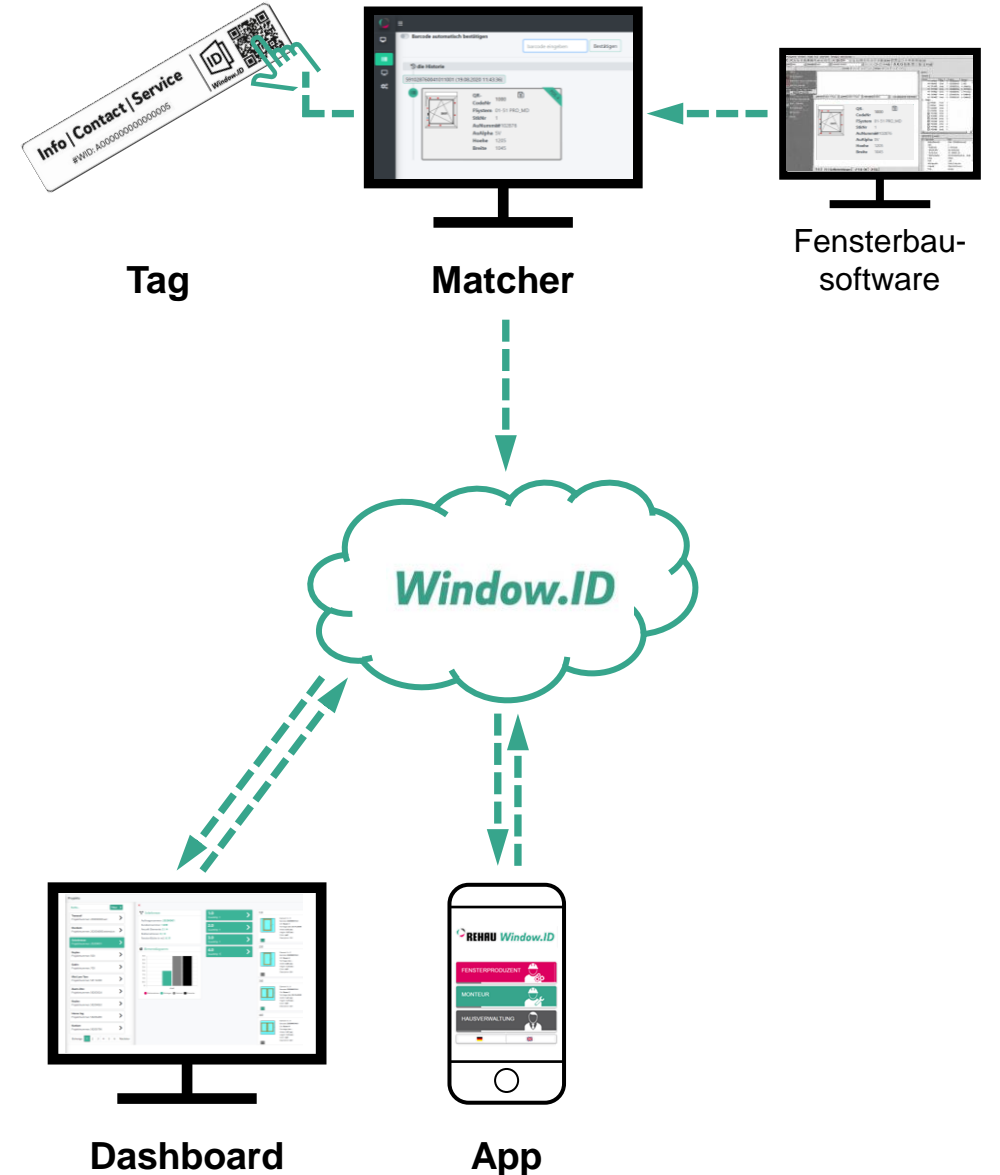

**Window.ID
Dashboard**

**Window.ID
App**

**Window.ID
Website**

Die **REHAU *Window.ID***: Komponenten und Datenfluss!

**Window.ID
App**

4

Die Window.ID App für die digitale Dokumentation von Montage/Abnahme/Service!

MONTIERT ?

Window.ID App

4

Die Window.ID App für die digitale Dokumentation von Montage/Abnahme/Service!

Derzeit ausgewähltes Element
Element Nr: 1

Anlieferung aller Elemente an Baustelle erfolgt
 Ja Nein

Verortung der Elemente innerhalb des Bauvorhabens
 Ja Nein

Keine Schäden am Element
 Ja Nein

Keine Schäden am Glas
 Ja Nein

Montage abgeschlossen
 Ja Nein

Baustelle sauber
 Ja Nein

Anlieferung ohne Schäden
 Ja Nein

Freitext

SMART GLASS

KAMERA ÖFFNEN BILD HOCHLADEN

ALS ZWISCHENABNAHME SPEICHERN

EMAIL SENDEN

UNTERSCHRIFT

Window.ID App

4

Die Window.ID App für die digitale Dokumentation von Montage/Abnahme/Service!

Derzeit ausgewähltes Element

Element Nr: 1