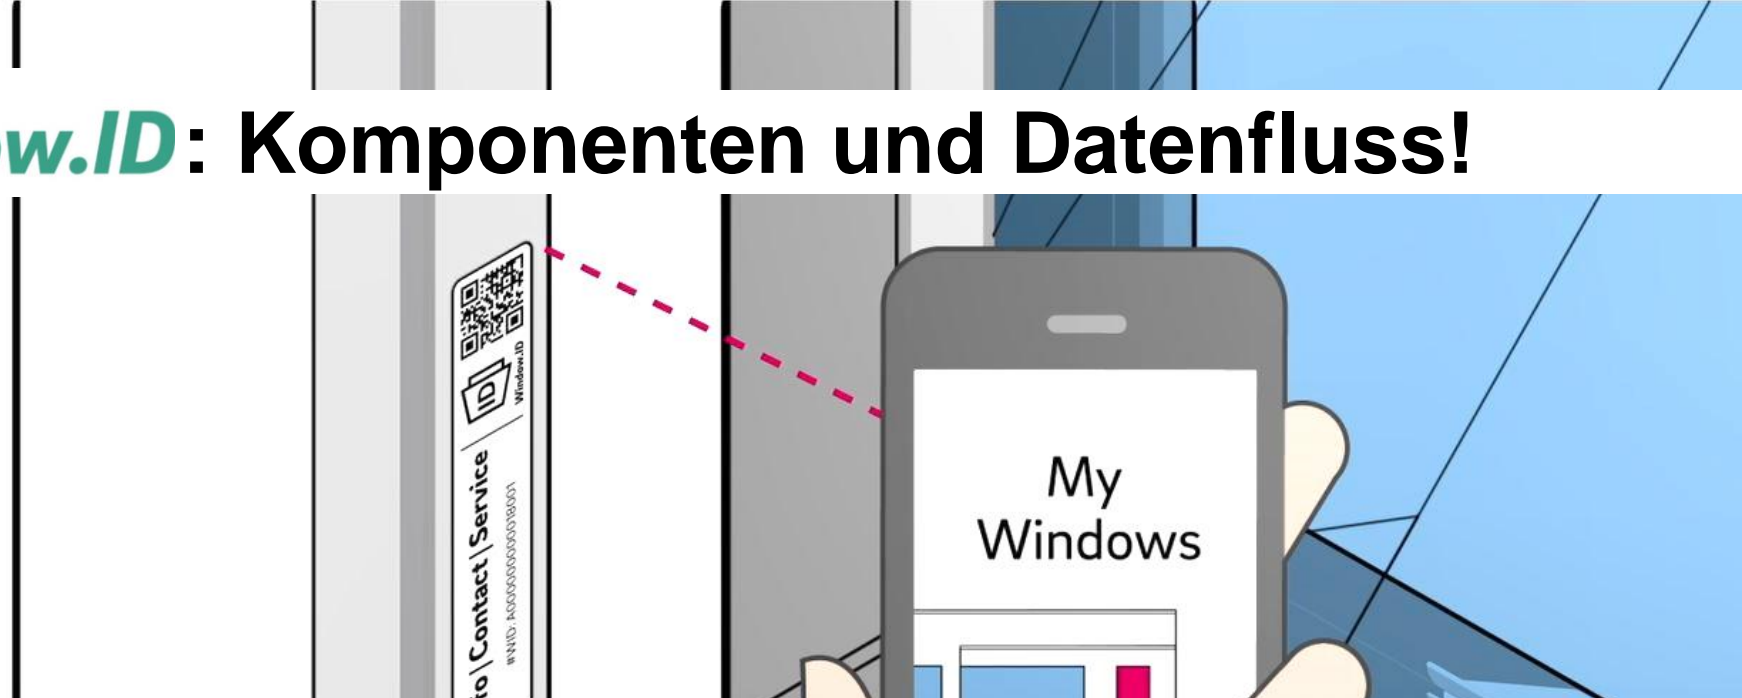

 **REHAU *Window.ID***

**Datenzugriff
und
Berechtigungen!**

Die **REHAU *Window.ID***: Komponenten und Datenfluss!

**Window.ID
Tag**

**Window.ID
Matcher**

**Window.ID
Dashboard**

**Window.ID
App**

**Window.ID
Website**

Die **REHAU *Window.ID***: Komponenten und Datenfluss!

**Window.ID
Tag**

**Window.ID
Matcher**

**Window.ID
Dashboard**

**Window.ID
App**

**Window.ID
Website**

Window.ID Tag

1 Das Window.ID Tag bietet 3 Möglichkeiten zur eindeutigen Identifikation: