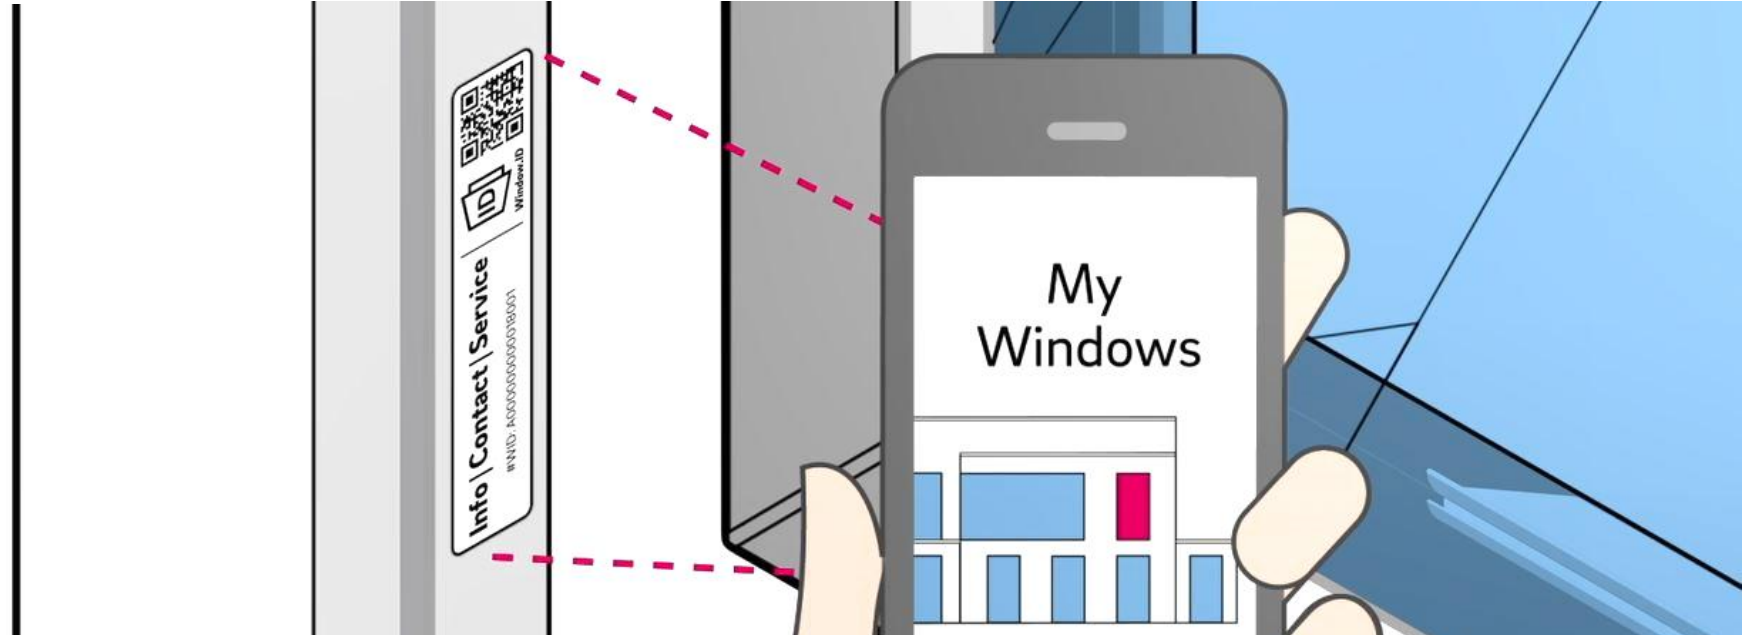

Window.ID Dashboard

3

Das Window.ID Dashboard ist das zentrale Steuerungstool für die Window.ID!

Das Window.ID Dashboard...

...stellt den Stand der Fertigung, Montage und Abnahme der Elemente in Echtzeit dar!

Das Window.ID Dashboard...

...ermöglicht das Anlegen verschiedener Nutzerprofile!

Das Window.ID Dashboard...

...dient zum Einrichten der WINDOW.ID Website!

Die **REHAU *Window.ID***: Komponenten und Datenfluss!

**Window.ID
Dashboard**

**Window.ID
App**

**Window.ID
Website**

Die **REHAU *Window.ID***: Komponenten und Datenfluss!

**Window.ID
App**

4

Die Window.ID App für die digitale Dokumentation von Montage/Abnahme/Service!