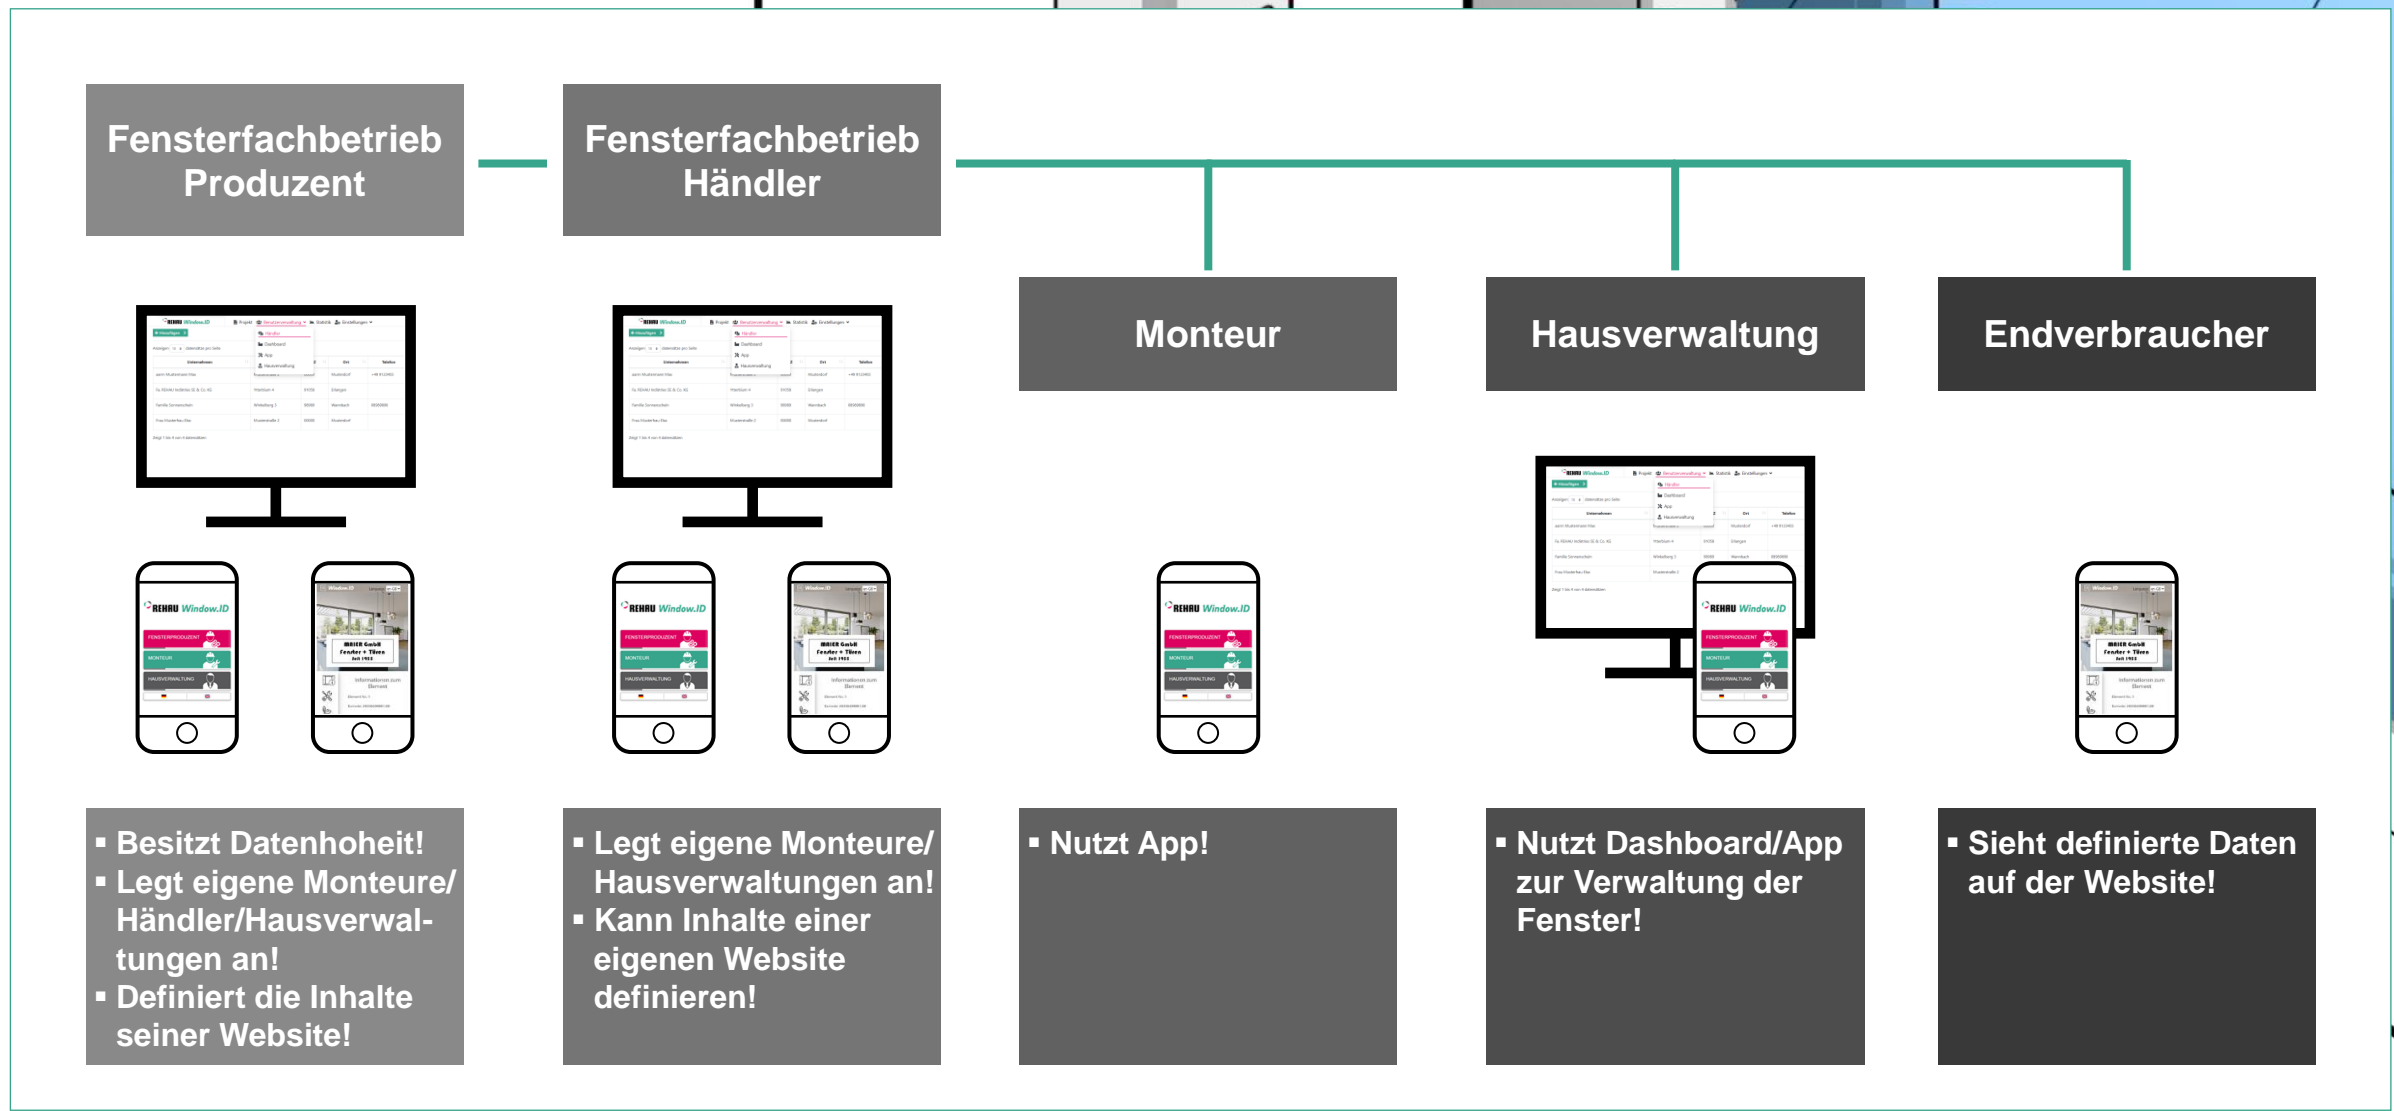

Voraussetzungen für die Integration:
Smartphone oder Tablet!

**Window.ID
Website**

B2C

5

Die Window.ID Website ist das clevere Kommunikationstool für den Nutzer!

**Voraussetzungen für die Integration:
Keine!**

1

2

3

4

 **REHAU *Window.ID***

Optimierte Prozesse
von der Vermarktung
bis zum Recycling!

 **REHAU *Window.ID***

Die einzelnen
Komponenten
und der Datenfluss!

 **REHAU *Window.ID***

Die Integration
beim Fenster-
fachbetrieb!

 **REHAU *Window.ID***

Datenzugriff
und
Berechtigungen!

Die **REHAU Window.ID**: Datenzugriff und Berechtigungen!

1 Die REHAU Window.ID...

... ist der digitale Ausweis für Fenster und Türen und bietet alle relevanten Produktdaten und Zusatzinformationen auf einem Blick!

2 Die REHAU Window.ID...

... ist das digitale Marketinginstrument für den Fensterfachbetrieb und sorgt für Kundenbindung ein Fensterleben lang!

5 Die REHAU Window.ID...

... sorgt für einen transparenten Recyclingkreislauf und für gelebte Nachhaltigkeit!