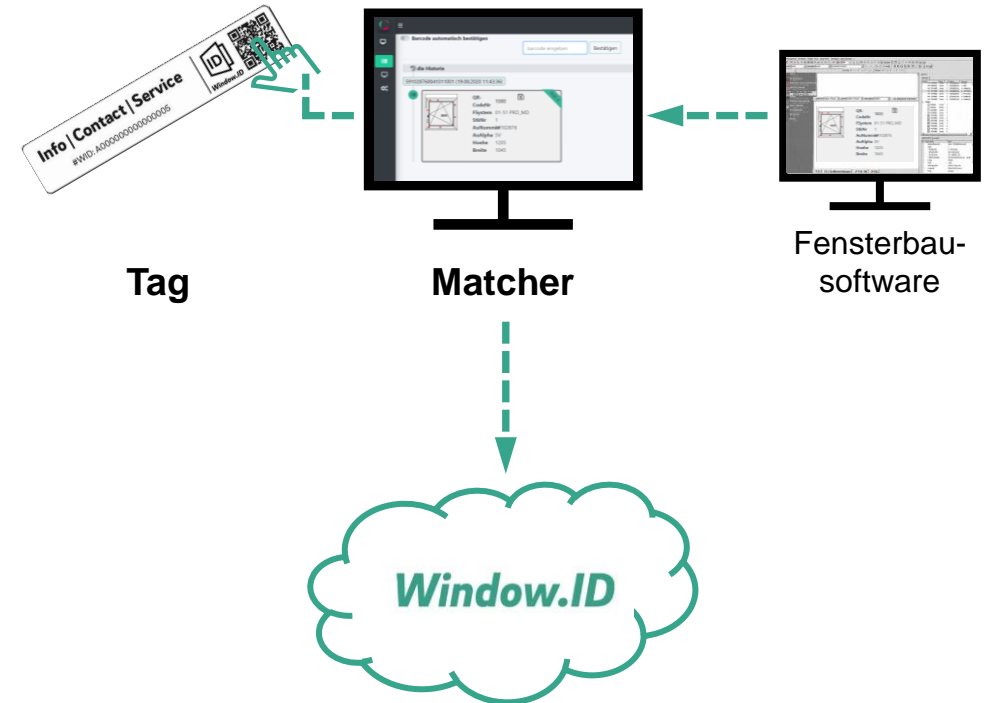

**Window.ID
App**

**Window.ID
Website**

Window.ID Matcher

2

Der Window.ID Matcher ordnet die Daten des Fensters der Window.ID zu!

Window.ID Matcher

2

Der Window.ID Matcher ordnet die Daten des Fensters der Window.ID zu!

Der Window.ID Matcher...

...liest die Daten aus der Fensterbau-
software!

Der Window.ID Matcher...

...weist die Daten einer Position einem
Tag zu!

Der Window.ID Matcher...

...lädt die zugewiesenen Daten in die
Window.ID Datenbank!

Der Window.ID Matcher...

...greift nicht in die Fensterbau-
software ein
(nur Lesezugriff)!

Die REHAU *Window.ID*: Komponenten und Datenfluss!

**Window.ID
Matcher**

**Window.ID
Dashboard**

**Window.ID
App**

**Window.ID
Website**

Die REHAU *Window.ID*: Komponenten und Datenfluss!

Window.ID Dashboard

3

Das Window.ID Dashboard ist das zentrale Steuerungstool für die Window.ID!

Das Window.ID Dashboard...

...stellt den Stand der Fertigung, Montage und Abnahme der Elemente in Echtzeit dar!