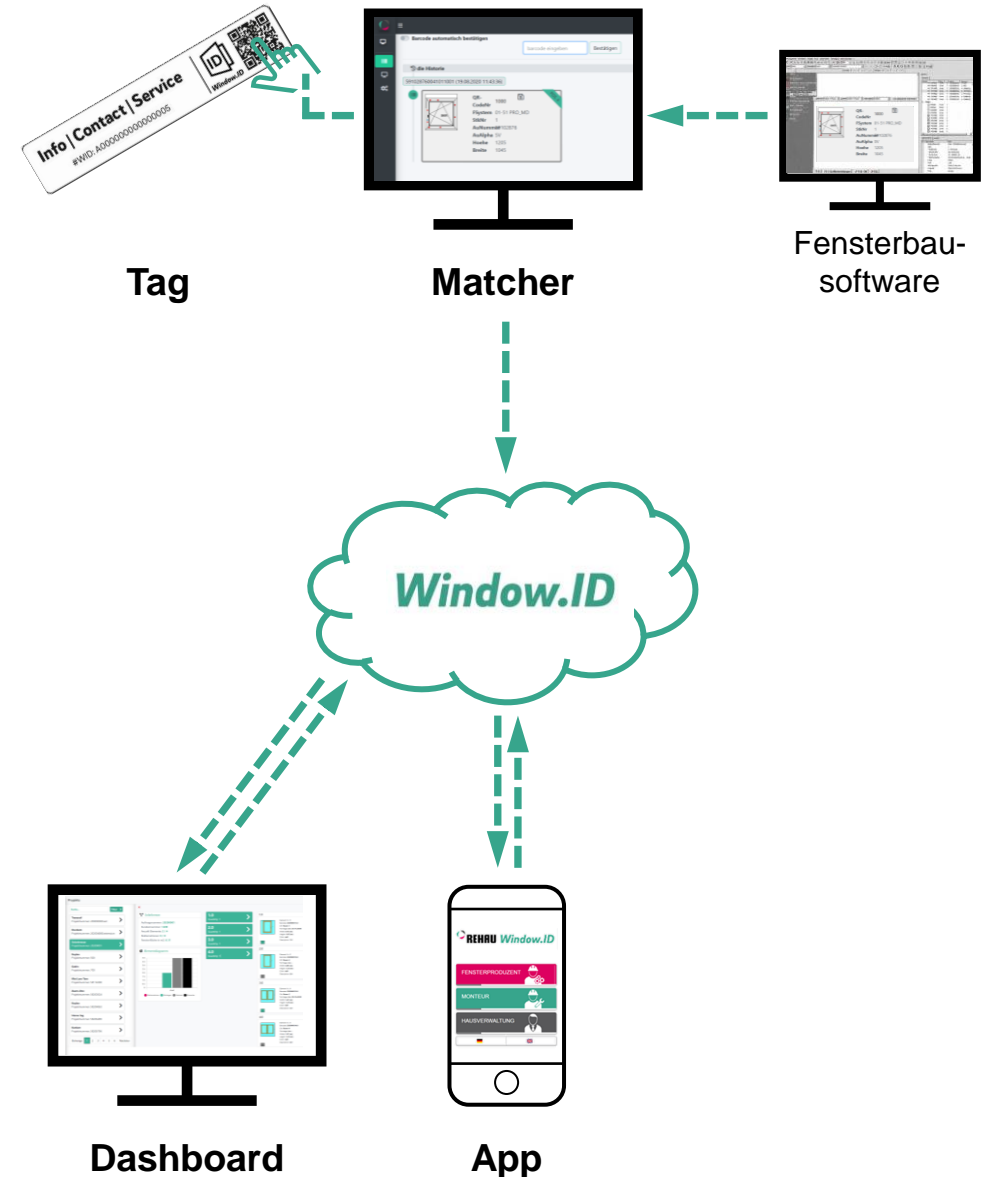

Voraussetzungen für die Integration:
Stationärer Rechner im Firmennetzwerk!
Handelsüblicher Scanner!

Manuelle Zuordnung mittels Barcode:

Automatische Zuordnung mittels Positionsliste:

**Window.ID
Dashboard**

3

Das Window.ID Dashboard ist das zentrale Steuerungstool für die Window.ID!

Window.ID Dashboard

3

Das Window.ID Dashboard ist das zentrale Steuerungstool für die Window.ID!

Das Window.ID Dashboard...

... läuft unabhängig vom Betriebssystem des Rechners im Browser!

**Voraussetzungen für die Integration:
Stationärer Rechner im Firmennetzwerk!**

Window.ID App

4

Die Window.ID App für die digitale Dokumentation von Montage/Abnahme/Service!

Die Window.ID App...

... läuft unabhängig vom Betriebssystem des Rechners im Browser!

Voraussetzungen für die Integration:
Smartphone oder Tablet!

**Window.ID
Website**

B2C

5

Die Window.ID Website ist das clevere Kommunikationstool für den Nutzer!

**Voraussetzungen für die Integration:
Keine!**