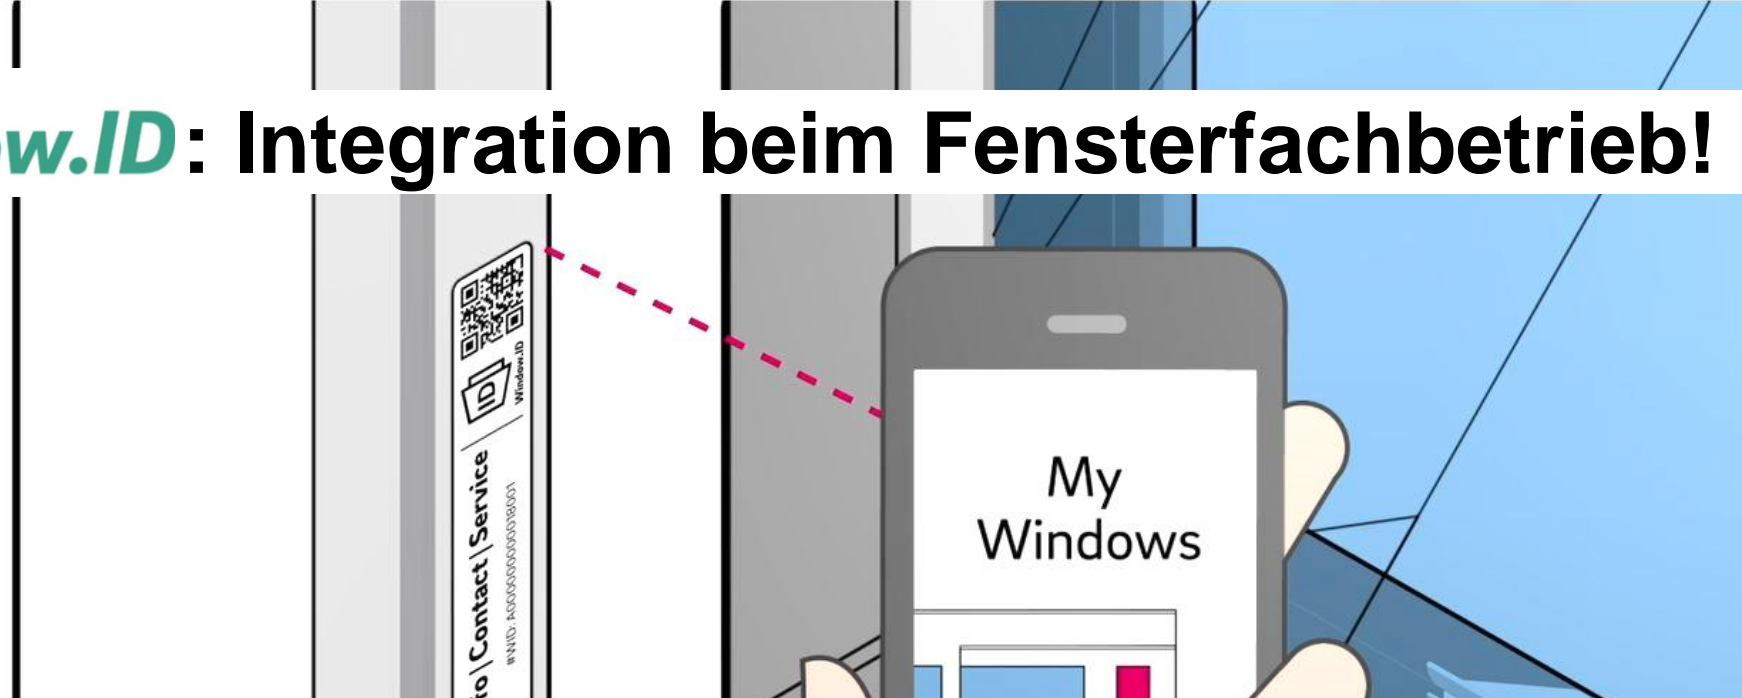

Die Window.ID Website...

...sorgt für einen transparenten Recyclingkreislauf und für gelebte Nachhaltigkeit!

Der Window.ID Website...

...zeigt dem Nutzer nur das, was der Fensterfachbetrieb auch zeigen möchte!

1

2

3

4

 **REHAU *Window.ID***

Optimierte Prozesse
von der Vermarktung
bis zum Recycling!

 **REHAU *Window.ID***

Die einzelnen
Komponenten
und der Datenfluss!

 **REHAU *Window.ID***

Die Integration
beim Fenster-
fachbetrieb!

 **REHAU *Window.ID***

Datenzugriff
und
Berechtigungen!

Die **REHAU *Window.ID***: Integration beim Fensterfachbetrieb!

**Window.ID
Tag**

**Window.ID
Matcher**