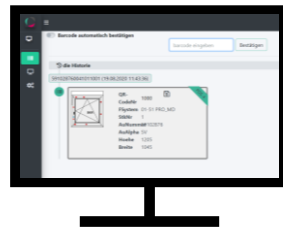

Das Window.ID Tag gibt es für:

Das Window.ID Tag ist verfügbar als:

Auf dem Tag sind keine Daten gespeichert, sondern nur ein Link zur Datenablage!

Tag

Die **REHAU *Window.ID***: Komponenten und Datenfluss!

**Window.ID
Tag**

**Window.ID
Matcher**

**Window.ID
Dashboard**

**Window.ID
App**

**Window.ID
Website**

Die **REHAU *Window.ID***: Komponenten und Datenfluss!

**Window.ID
Matcher**

**Window.ID
Dashboard**