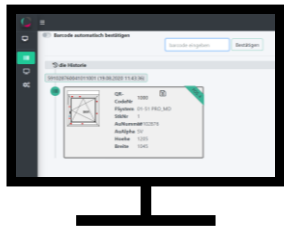

Window.ID Matcher

2

Der Window.ID Matcher ordnet die Daten des Fensters der Window.ID zu!

Der Window.ID Matcher...

... ist kompatibel mit nahezu jeder Fensterbau-
software!

Der Window.ID Matcher...

...kann an jeder Stelle in der Fensterfertigung integri-
riert werden! Empfehlung: bei der Endkontrolle.

Der Window.ID Matcher...

...läuft unabhängig vom Betriebssystem des
Rechners im Browser!

Der Window.ID Matcher...

...weist die Daten des Fensters der Window.ID
mittels Scannen zu!

Voraussetzungen für die Integration:

Stationärer Rechner im Firmennetzwerk!

Handelsüblicher Scanner!