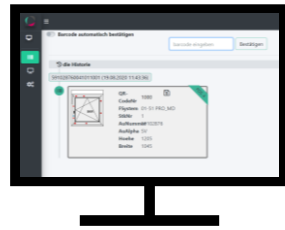

Das Window.ID Tag gibt es für:

Das Window.ID Tag ist verfügbar als:

Auf dem Tag sind keine Daten gespeichert, sondern nur ein Link zur Datenablage!

Tag

Die **REHAU *Window.ID***: Komponenten und Datenfluss!

**Window.ID
Tag**

**Window.ID
Matcher**

**Window.ID
Dashboard**

**Window.ID
App**

**Window.ID
Website**

Die **REHAU *Window.ID***: Komponenten und Datenfluss!

**Window.ID
Matcher**

**Window.ID
Dashboard**

**Window.ID
App**

**Window.ID
Website**

Window.ID Matcher

2

Der Window.ID Matcher ordnet die Daten des Fensters der Window.ID zu!

Window.ID Matcher

2

Der Window.ID Matcher ordnet die Daten des Fensters der Window.ID zu!

Der Window.ID Matcher...

...liest die Daten aus der Fensterbau-
software!

Der Window.ID Matcher...

...weist die Daten einer Position einem
Tag zu!

Der Window.ID Matcher...

...lädt die zugewiesenen Daten in die
Window.ID Datenbank!