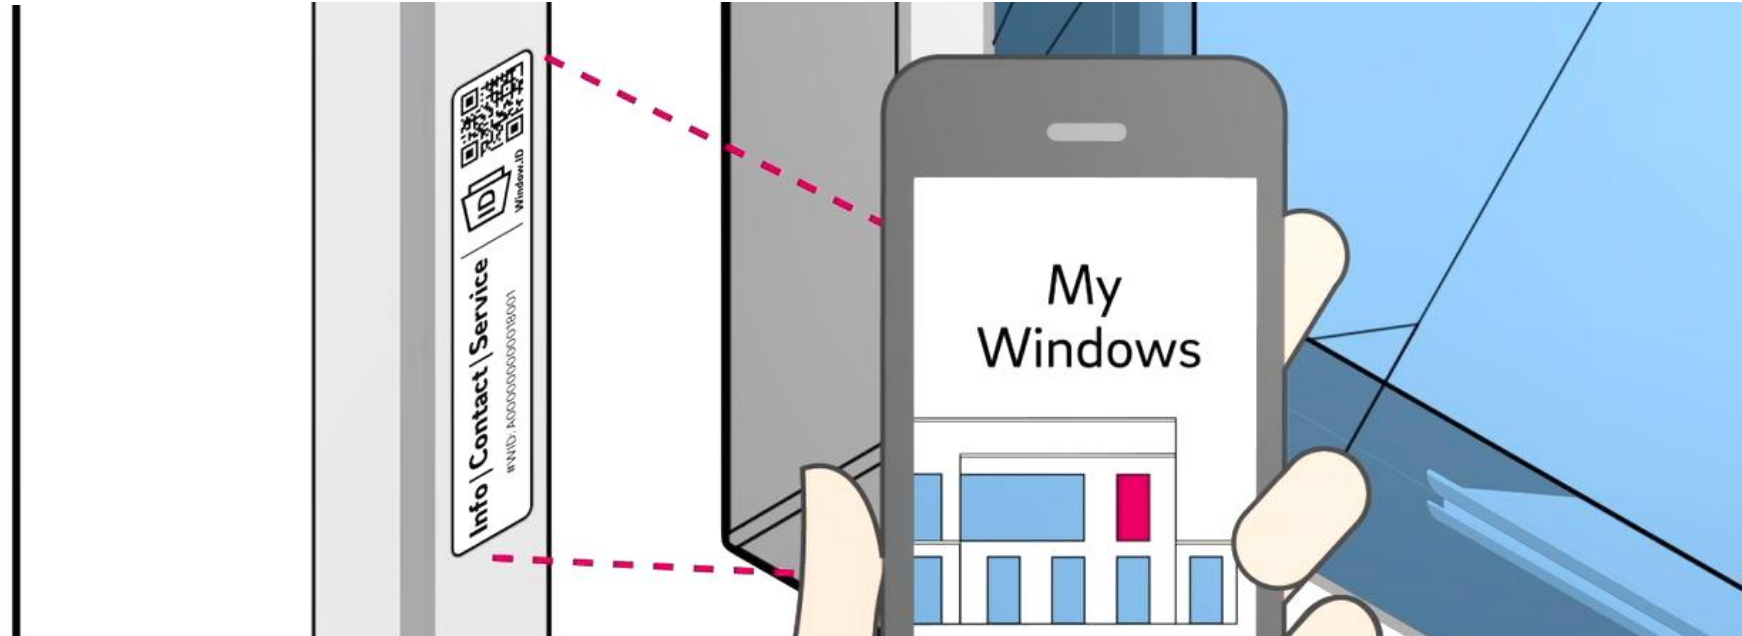

**Produktion
& Transport**

**Montage
& Abnahme**

**Nutzung
& Service**

Die **REHAU *Window.ID***: Garant für optimierte Prozesse!

**Montage
& Abnahme**

**Nutzung
& Service**

Montage & Abnahme

1 Neben der Identifizierung des Elementes sind auch spezielle Montageanweisungen direkt abrufbar.

2 Die abgeschlossene Montage eines Elementes wird in Echtzeit übermittelt.

3 Schnelle und einfache digitale Dokumentation und Abnahme der Elemente!

4 Sicherheit bei Schäden durch andere Gewerke!

Montage & Abnahme