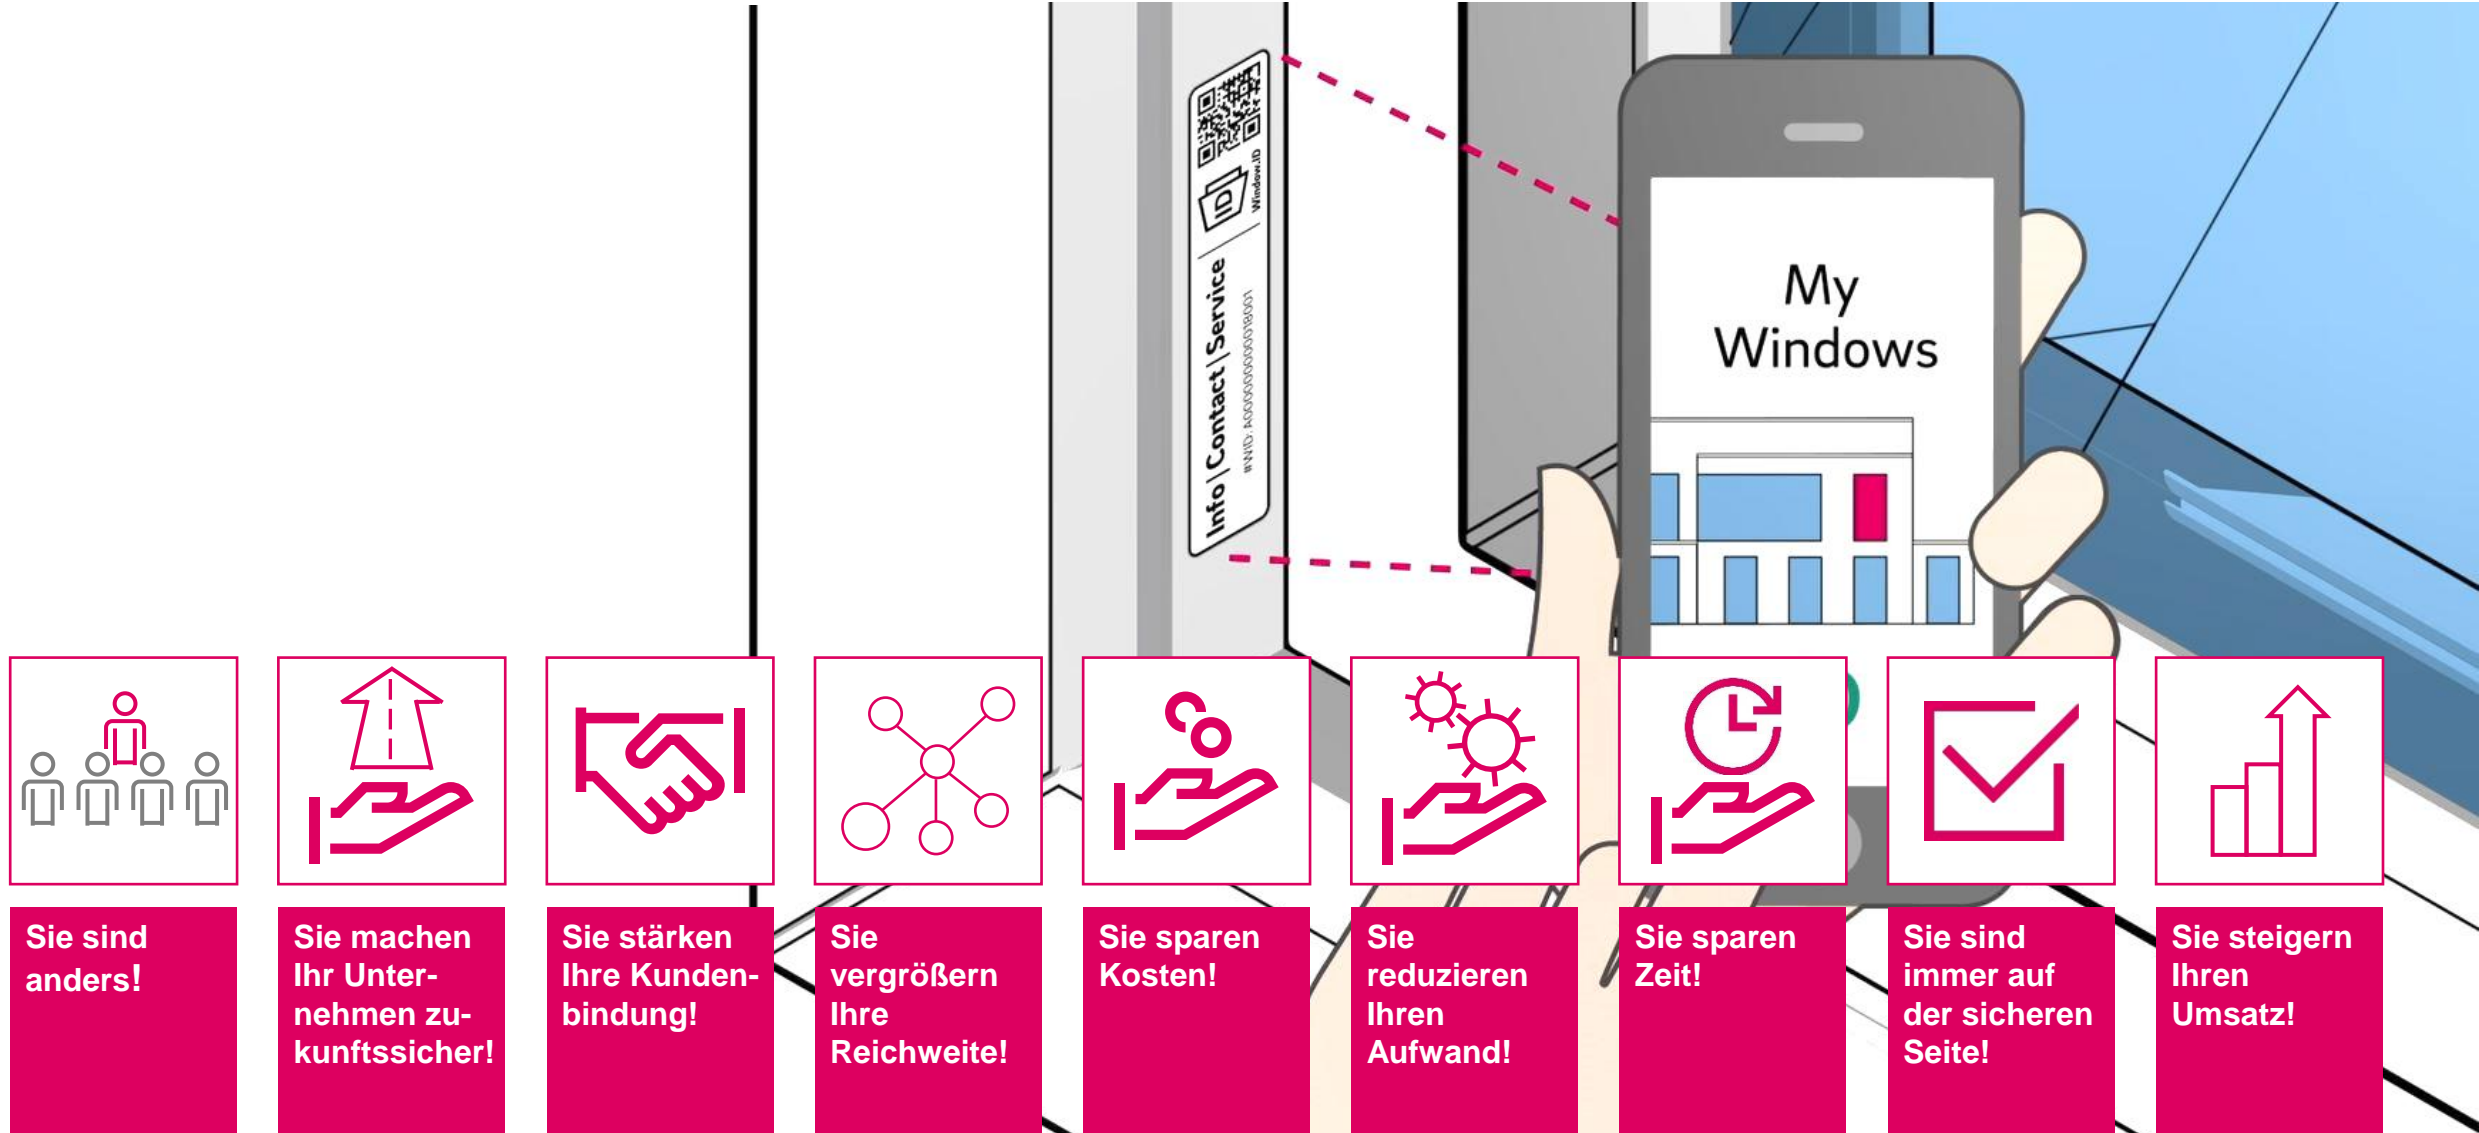

Die REHAU *Window.ID*: Ihr Nutzen!

Sie sind anders!

Sie machen Ihr Unternehmen zukunftssicher!

Sie stärken Ihre Kundenbindung!

Sie vergrößern Ihre Reichweite!

Sie sparen Kosten!

Sie reduzieren Ihren Aufwand!

Sie sparen Zeit!

Sie sind immer auf der sicheren Seite!

Sie steigern Ihren Umsatz!