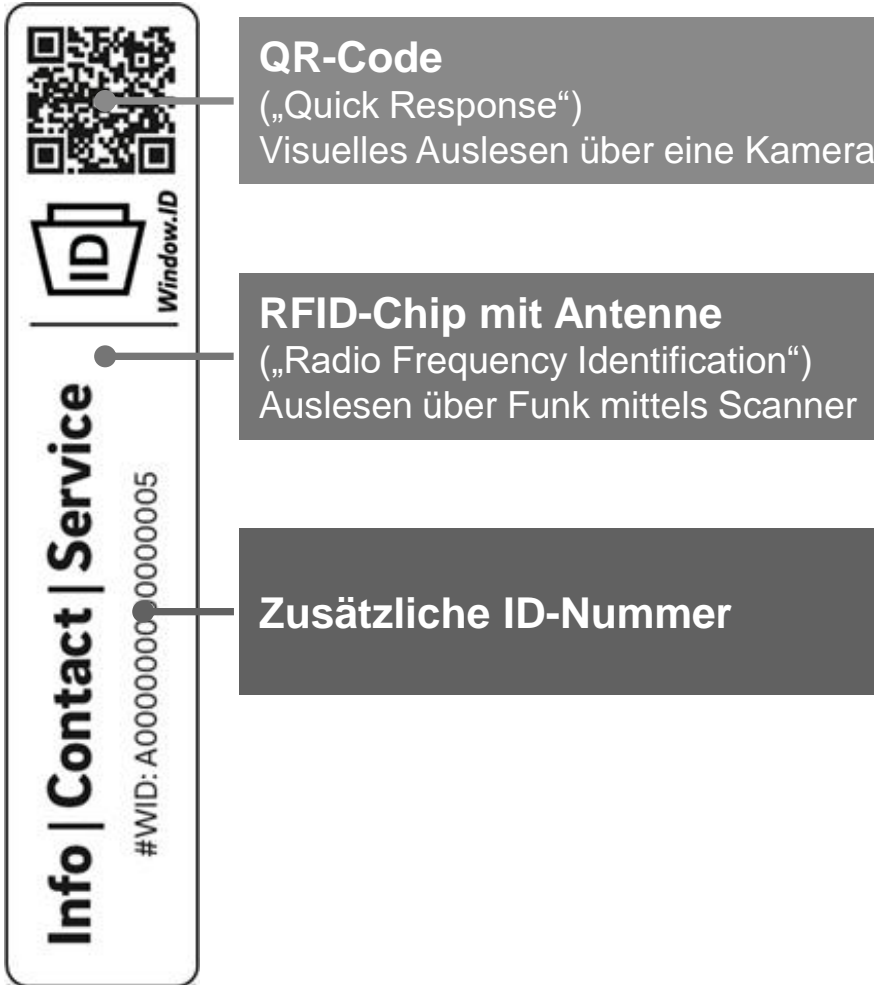

 **REHAU *Window.ID***

**Optimierte Prozesse
von der Vermarktung
bis zum Recycling!**

 **REHAU *Window.ID***

**Die einzelnen
Komponenten
und der Datenfluss!**

 **REHAU *Window.ID***

**Die Integration
beim Fenster-
fachbetrieb!**

 **REHAU *Window.ID***

**Datenzugriff
und
Berechtigungen!**

Die **REHAU *Window.ID***: Komponenten und Datenfluss!

**Window.ID
Tag**

**Window.ID
Matcher**

**Window.ID
Dashboard**

**Window.ID
App**

**Window.ID
Website**

Die **REHAU *Window.ID***: Komponenten und Datenfluss!

**Window.ID
Tag**

**Window.ID
Matcher**

**Window.ID
Dashboard**

**Window.ID
App**

**Window.ID
Website**

Window.ID Tag

1 Das Window.ID Tag bietet 3 Möglichkeiten zur eindeutigen Identifikation:

Window.ID Tag

1 Das Window.ID Tag ist in zwei Varianten verfügbar:

Standard

103 mm x 20 mm x 0,3 mm
Fenster aus PVC und Holz

Plus (verbesserte Sendeleistung)

103 mm x 20 mm x 1,0
Fenster aus Aluminium

Die Tags sind selbstklebend und besitzen eine säuren- und basenbeständige Versiegelung!