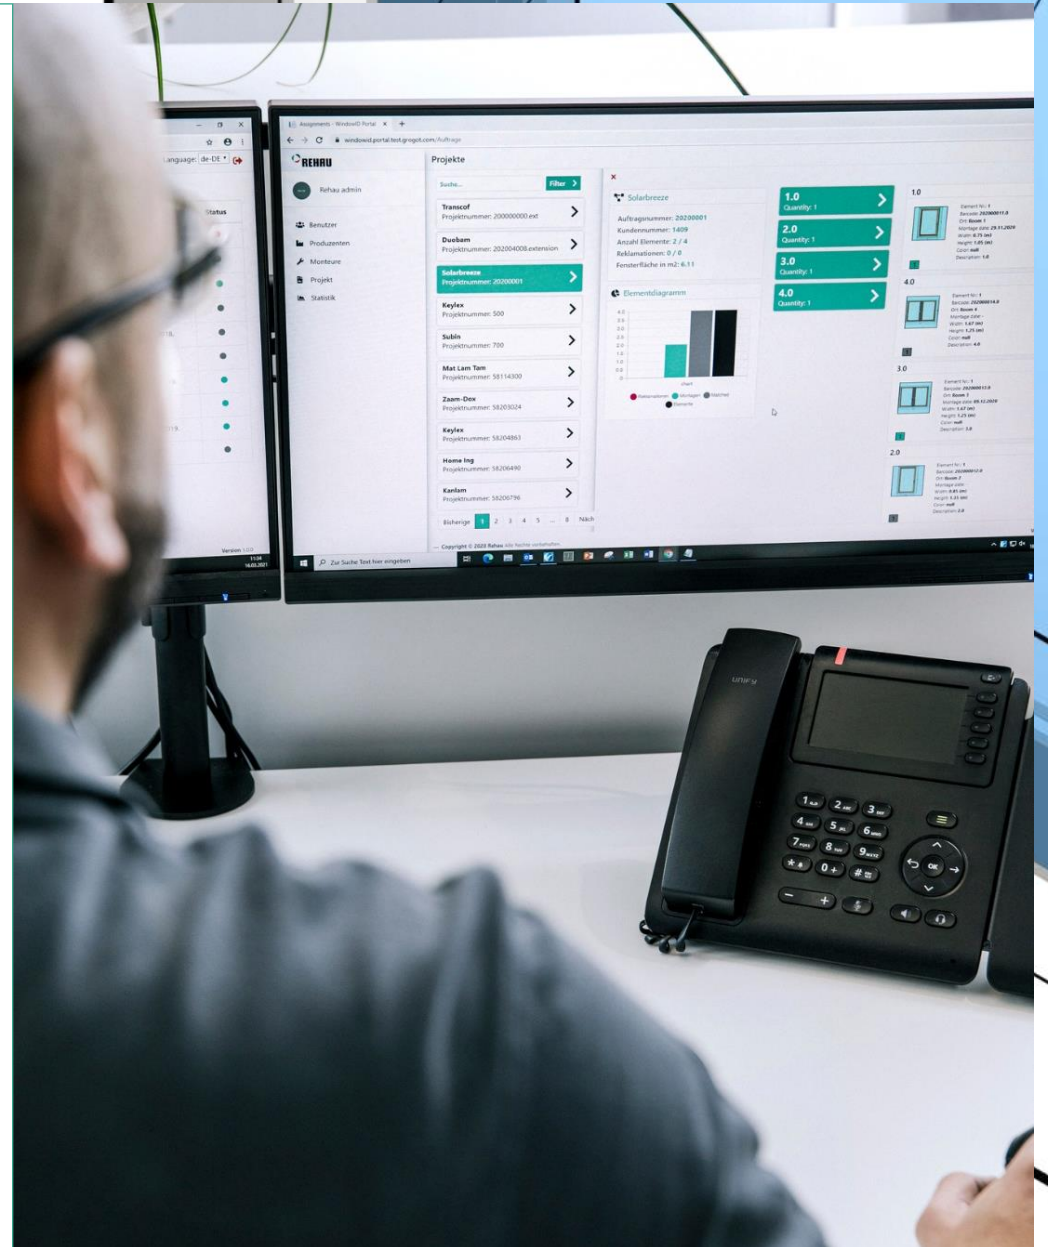

Window.ID Dashboard

3

Das Window.ID Dashboard ist das zentrale Steuerungstool für die Window.ID!

Das Window.ID Dashboard...

... läuft unabhängig vom Betriebssystem des Rechners im Browser!

**Voraussetzungen für die Integration:
Stationärer Rechner im Firmennetzwerk!**