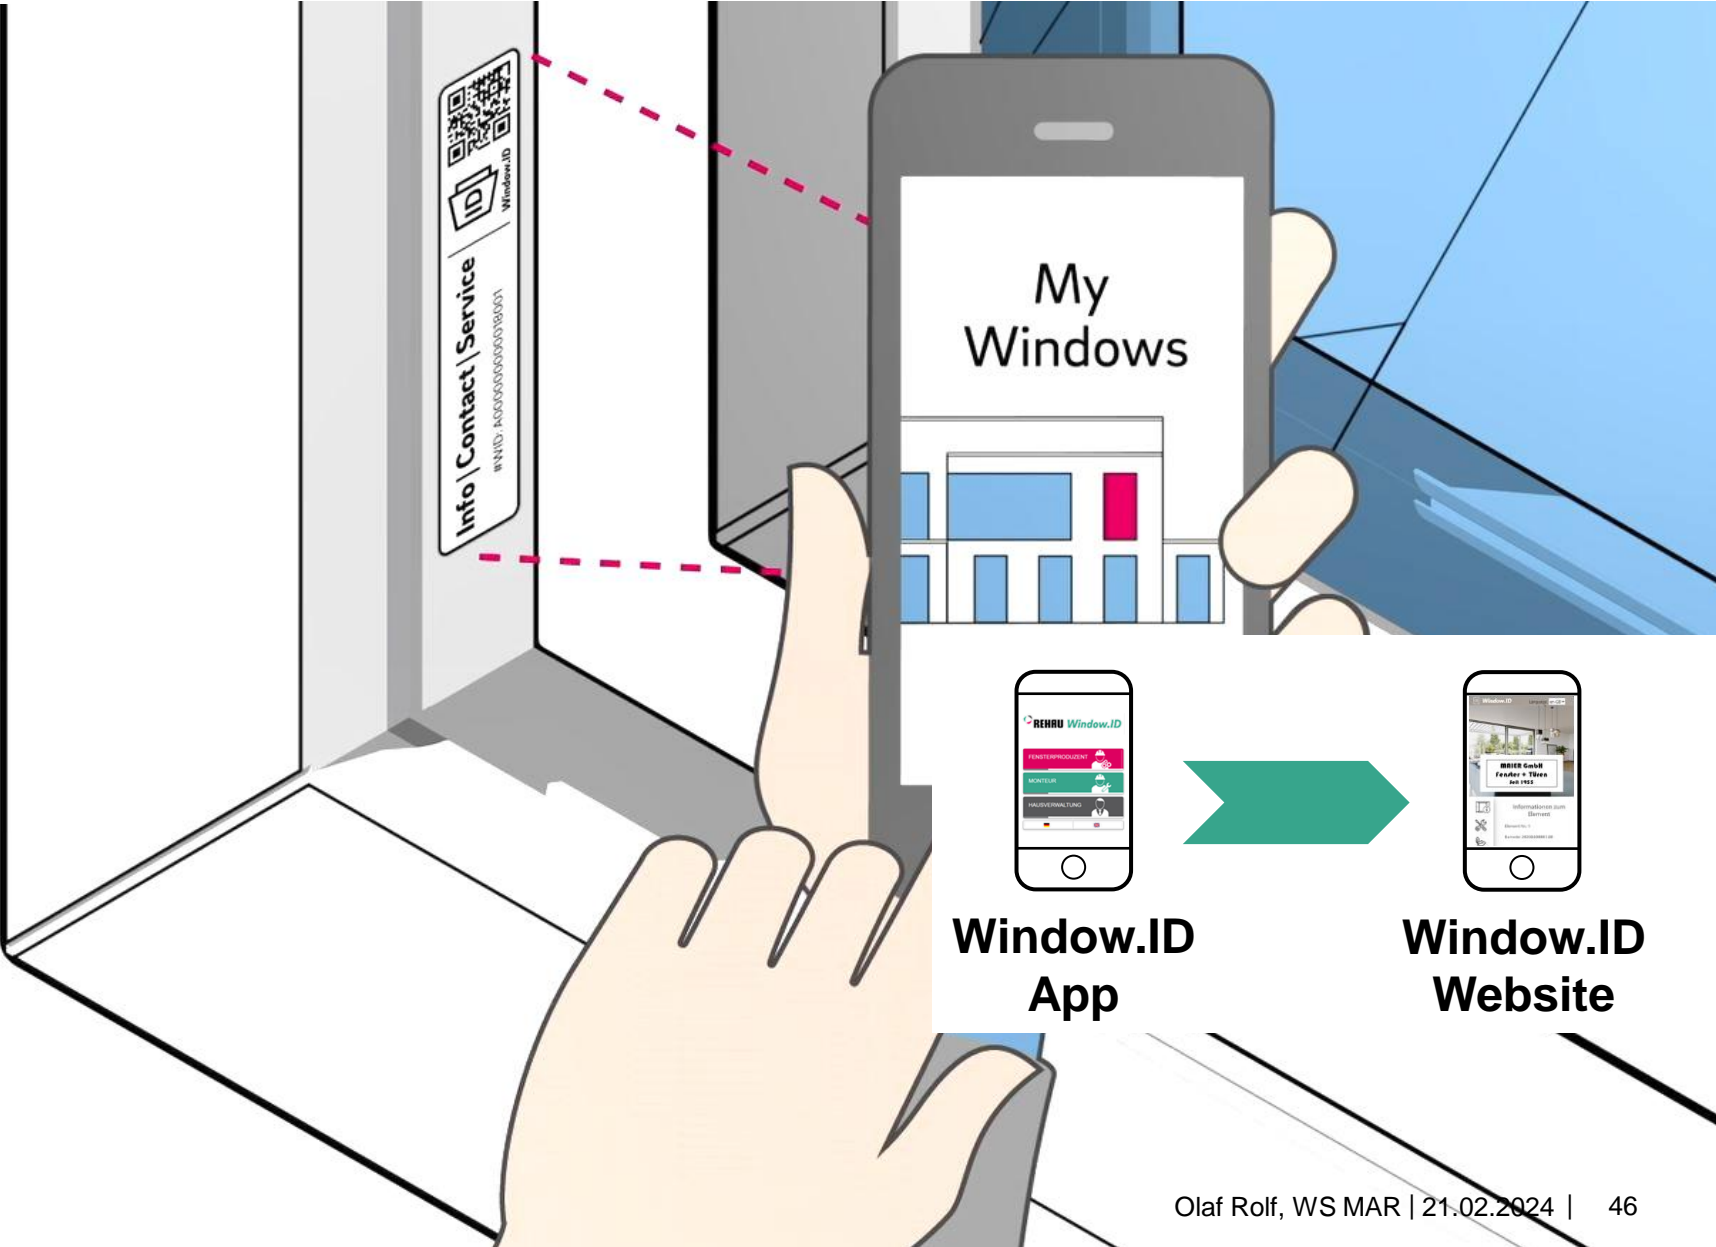

Window.ID Dashboard

3

Das Window.ID Dashboard ist das zentrale Steuerungstool für die Window.ID!

Das Window.ID Dashboard...

...stellt den Stand der Fertigung, Montage und Abnahme der Elemente in Echtzeit dar!

Das Window.ID Dashboard...

...ermöglicht das Anlegen verschiedener Nutzerprofile!

Das Window.ID Dashboard...

...dient zum Einrichten der WINDOW.ID Website!

Die **REHAU *Window.ID***: Komponenten und Datenfluss!

**Window.ID
Dashboard**

**Window.ID
App**

**Window.ID
Website**

Die **REHAU *Window.ID***: Komponenten und Datenfluss!

**Window.ID
App**

4

Die Window.ID App für die digitale Dokumentation von Montage/Abnahme/Service!

MONTIERT ?

Window.ID App

4

Die Window.ID App für die digitale Dokumentation von Montage/Abnahme/Service!

Derzeit ausgewähltes Element
Element Nr: 1

Anlieferung aller Elemente an Baustelle erfolgt
 Ja Nein

Verortung der Elemente innerhalb des Bauvorhabens
 Ja Nein