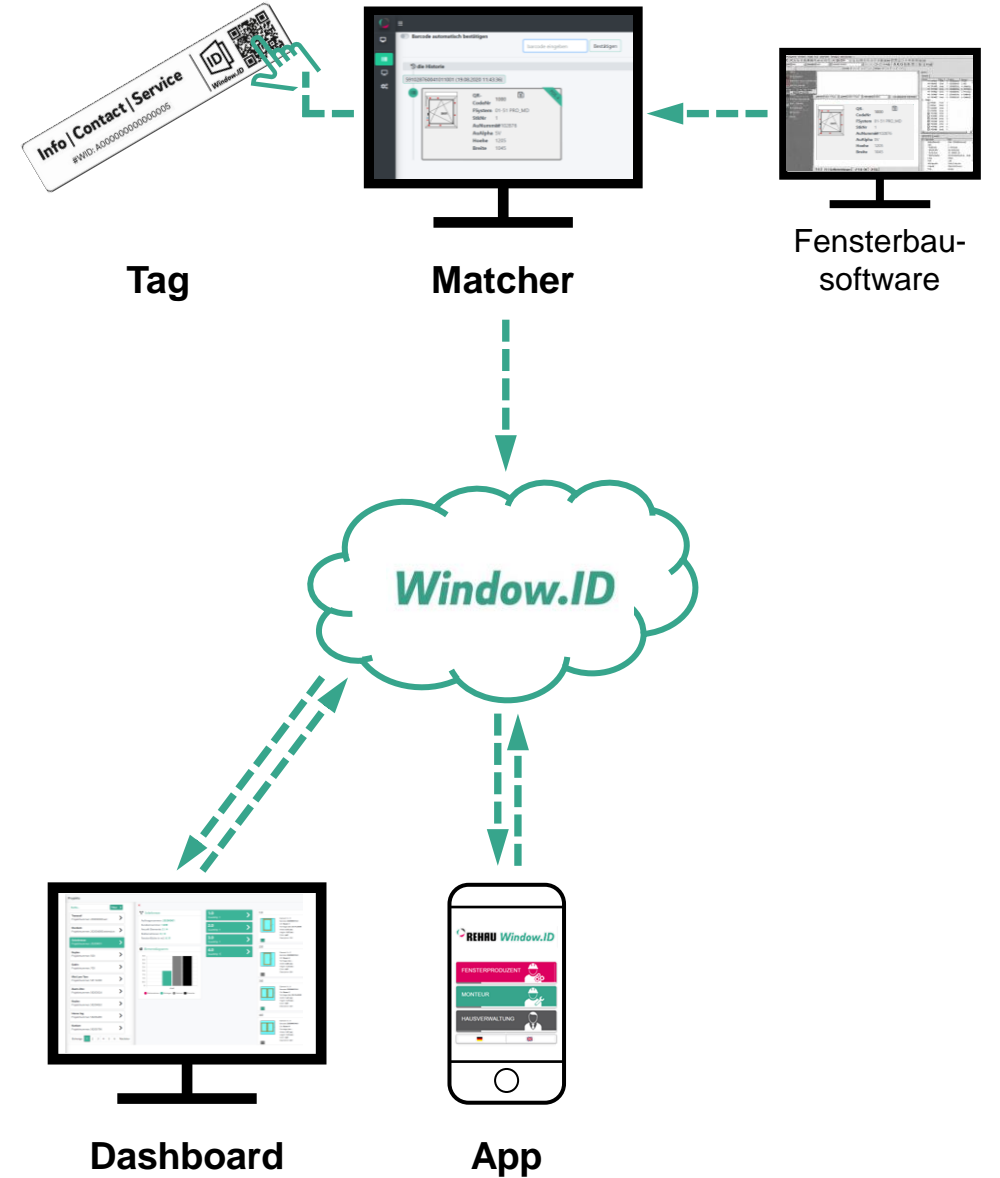

Window.ID Dashboard

3

Das Window.ID Dashboard ist das zentrale Steuerungstool für die Window.ID!

Das Window.ID Dashboard...

...stellt den Stand der Fertigung, Montage und Abnahme der Elemente in Echtzeit dar!

Das Window.ID Dashboard...

...ermöglicht das Anlegen verschiedener Nutzerprofile!

Das Window.ID Dashboard...

...dient zum Einrichten der WINDOW.ID Website!

Die **REHAU *Window.ID***: Komponenten und Datenfluss!

**Window.ID
Dashboard**

**Window.ID
App**

**Window.ID
Website**

Die **REHAU *Window.ID***: Komponenten und Datenfluss!

**Window.ID
App**

4

Die Window.ID App für die digitale Dokumentation von Montage/Abnahme/Service!

MONTIERT ?

Window.ID App

4

Die Window.ID App für die digitale Dokumentation von Montage/Abnahme/Service!

Derzeit ausgewähltes Element
Element Nr: 1

Anlieferung aller Elemente an Baustelle erfolgt
 Ja Nein

Verortung der Elemente innerhalb des Bauvorhabens
 Ja Nein