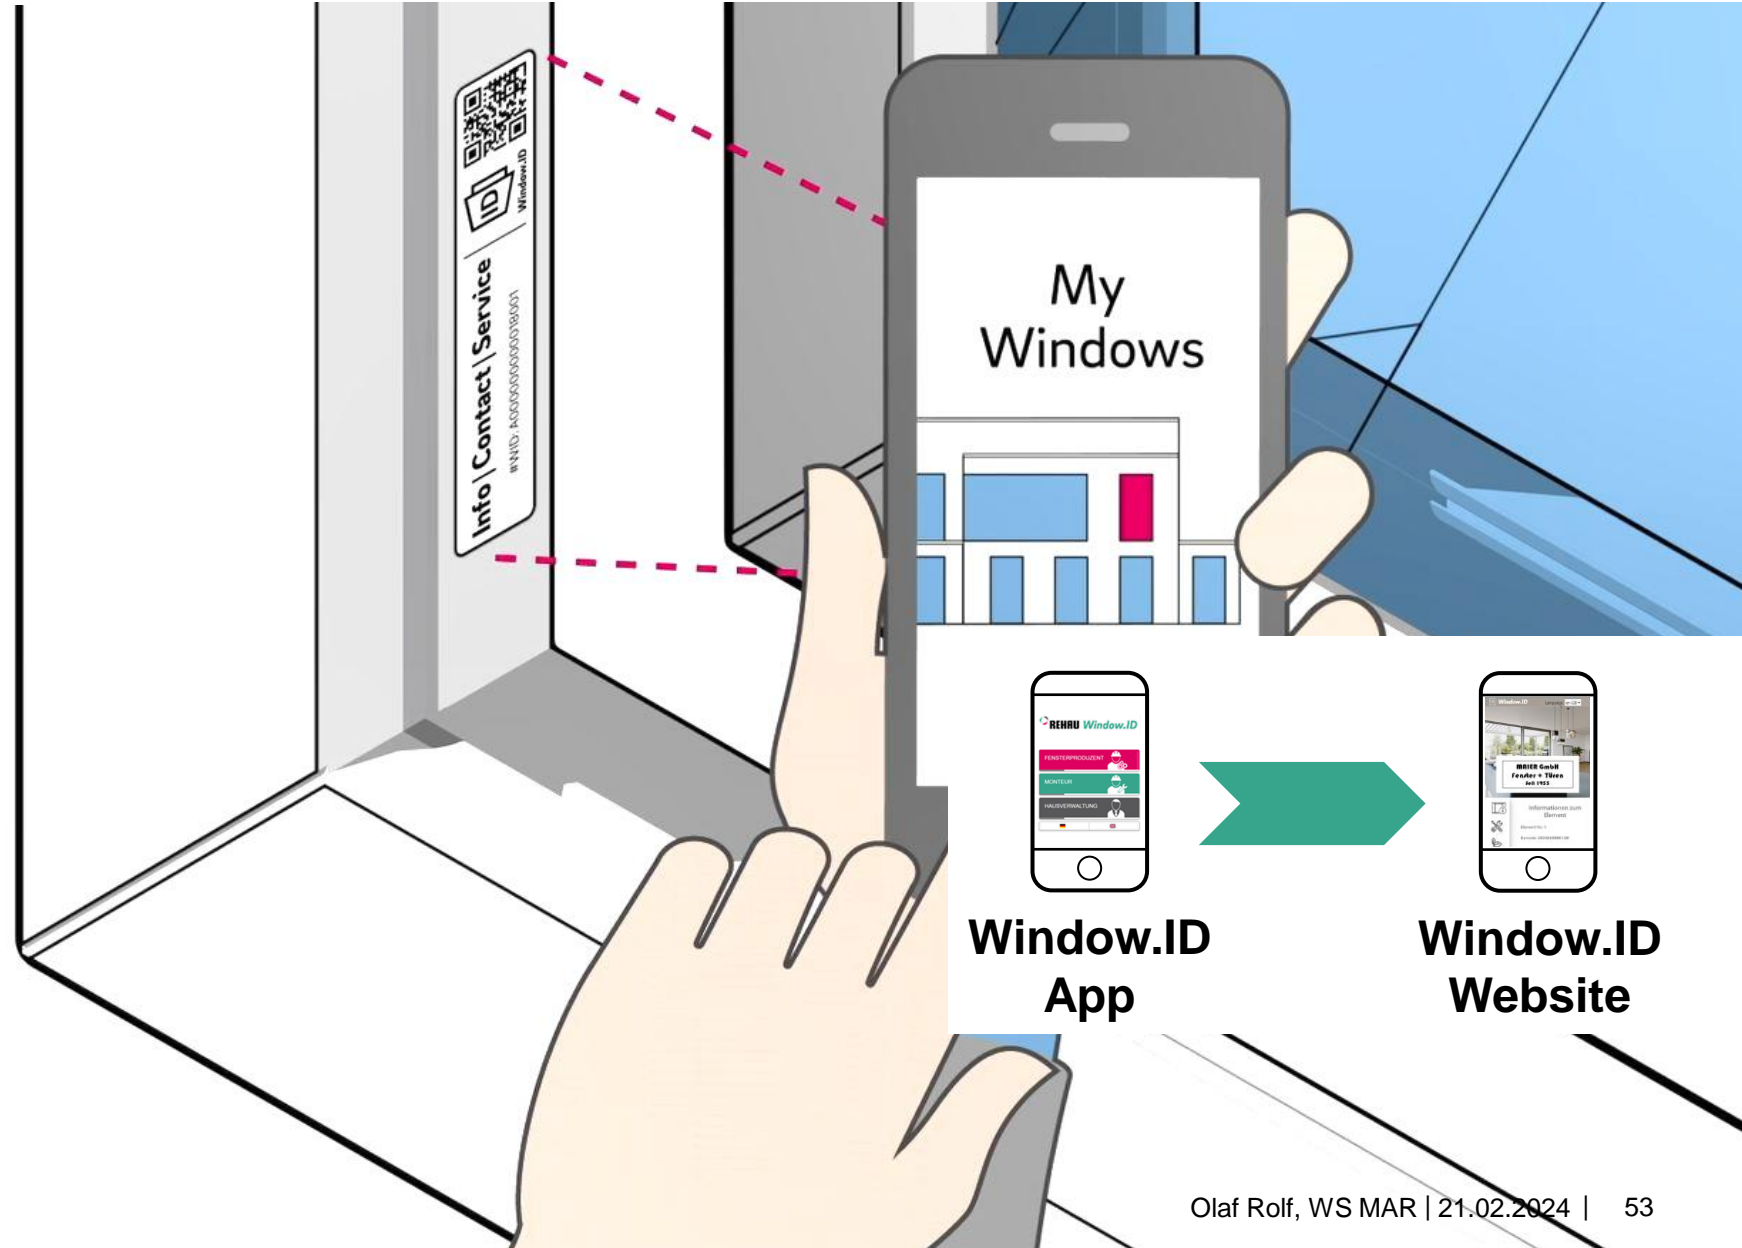

Bitte unterschreiben Sie im vorgesehenen Feld

Window.ID App

4

Die Window.ID App für die digitale Dokumentation von Montage/Abnahme/Service!

Derzeit ausgewähltes Element

Element Nr: 1

WARTUNGSPROTOKOLL

- Beschlagwartung
- Einstellen
- Reinigen
- Versiegeln
- Austausch Zubehör
- Freitext

SPEICHERN

Window.ID App

4

Die Window.ID App für die digitale Dokumentation von Montage/Abnahme/Service!

Derzeit ausgewähltes Element

Element Nr: 1

ÄNDERUNG

- Glastausch
- Beschlagtausch
- Flügeltausch
- Reparatur Oberfläche
- Reparatur Zubehör
- Freitext
- Die Eigenschaften wurden beibehalten

SPEICHERN

Die **REHAU *Window.ID***: Komponenten und Datenfluss!

Die REHAU *Window.ID*: Komponenten und Datenfluss!

**Window.ID
Website**

B2C

5

Die Window.ID Website ist das clevere Kommunikationstool für den Nutzer!

Window.ID Website

B2C

5

Die Window.ID Website ist das clevere Kommunikationstool für den Nutzer!

Die Window.ID Website...

...bietet alle relevanten Produktdaten und Zusatzinformationen zum Fenster auf einem Blick!