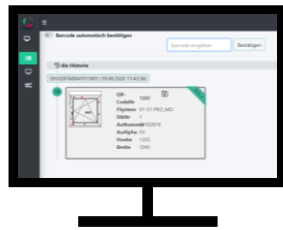

 **REHAU *Window.ID***

**Datenzugriff
und
Berechtigungen!**

Die **REHAU *Window.ID***: Komponenten und Datenfluss!

**Window.ID
Tag**

**Window.ID
Matcher**

**Window.ID
Dashboard**

**Window.ID
App**

**Window.ID
Website**

Die **REHAU *Window.ID***: Komponenten und Datenfluss!

**Window.ID
Tag**

**Window.ID
Matcher**

**Window.ID
Dashboard**

**Window.ID
App**

**Window.ID
Website**

Window.ID Tag

1 Das Window.ID Tag bietet 3 Möglichkeiten zur eindeutigen Identifikation: