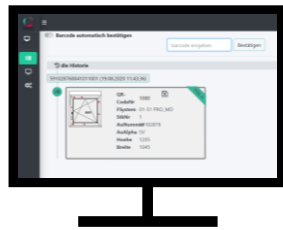

 **REHAU *Window.ID***

**Optimierte Prozesse
von der Vermarktung
bis zum Recycling!**

 **REHAU *Window.ID***

**Die einzelnen
Komponenten
und der Datenfluss!**

 **REHAU *Window.ID***

**Die Integration
beim Fenster-
fachbetrieb!**

 **REHAU *Window.ID***

**Datenzugriff
und
Berechtigungen!**

Die **REHAU *Window.ID***: Komponenten und Datenfluss!

**Window.ID
Tag**

**Window.ID
Matcher**

**Window.ID
Dashboard**

**Window.ID
App**

**Window.ID
Website**