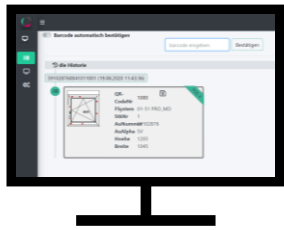

**Window.ID
Tag**

**Window.ID
Matcher**

**Window.ID
Dashboard**

**Window.ID
App**

**Window.ID
Website**

Die **REHAU *Window.ID***: Komponenten und Datenfluss!

**Window.ID
Matcher**

**Window.ID
Dashboard**

**Window.ID
App**

**Window.ID
Website**

Window.ID Matcher

2

Der Window.ID Matcher ordnet die Daten des Fensters der Window.ID zu!

Window.ID Matcher

2

Der Window.ID Matcher ordnet die Daten des Fensters der Window.ID zu!

Der Window.ID Matcher...

...liest die Daten aus der Fensterbau-
software!

Der Window.ID Matcher...

...weist die Daten einer Position einem
Tag zu!

Der Window.ID Matcher...

...lädt die zugewiesenen Daten in die
Window.ID Datenbank!

Der Window.ID Matcher...

...greift nicht in die Fensterbau-
software ein
(nur Lesezugriff)!

Die REHAU *Window.ID*: Komponenten und Datenfluss!

**Window.ID
Matcher**

**Window.ID
Dashboard**

**Window.ID
App**