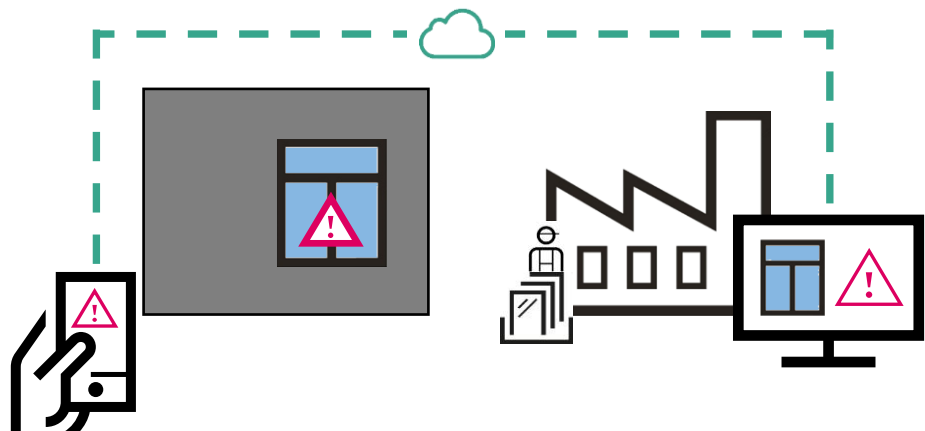

Montage & Abnahme

5

Schnelle Nachlieferung und Reparatur bei unvollständigen oder beschädigten Elementen!