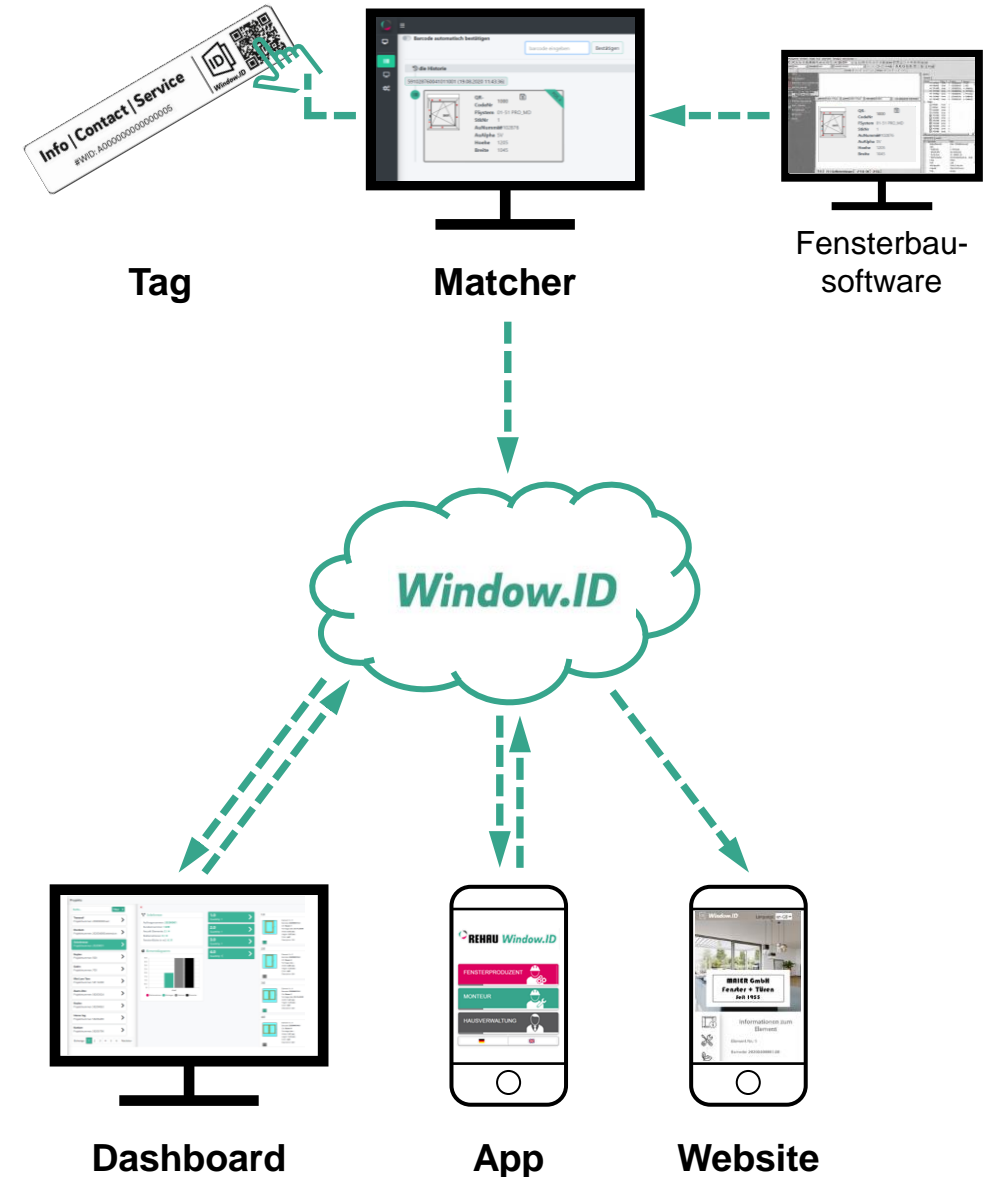

3

Das Window.ID Dashboard ist das zentrale Steuerungstool für die Window.ID!

Window.ID Dashboard

3

Das Window.ID Dashboard ist das zentrale Steuerungstool für die Window.ID!

Das Window.ID Dashboard...

... läuft unabhängig vom Betriebssystem des Rechners im Browser!

**Voraussetzungen für die Integration:
Stationärer Rechner im Firmennetzwerk!**

Window.ID App

4

Die Window.ID App für die digitale Dokumentation von Montage/Abnahme/Service!

Die Window.ID App...

... läuft unabhängig vom Betriebssystem des Rechners im Browser!

Voraussetzungen für die Integration:
Smartphone oder Tablet!

**Window.ID
Website**

B2C

5

Die Window.ID Website ist das clevere Kommunikationstool für den Nutzer!

**Voraussetzungen für die Integration:
Keine!**

 **REHAU *Window.ID***

Die Integration
beim Fenster-
fachbetrieb!

 **REHAU *Window.ID***

Datenzugriff
und
Berechtigungen!

Die **REHAU Window.ID**: Datenzugriff und Berechtigungen!

1 Die REHAU Window.ID...

... ist der digitale Ausweis für Fenster und Türen und bietet alle relevanten Produktdaten und Zusatzinformationen auf einem Blick!