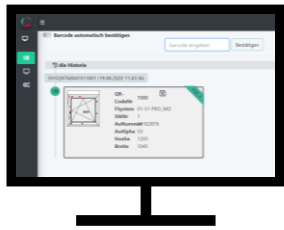

**Window.ID
Dashboard**

**Window.ID
App**

**Window.ID
Website**

Window.ID Tag

1

Das Window.ID Tag wird direkt am Blendrahmen innen gut sichtbar angebracht!

Tag

Window.ID Tag

1

Das Window.ID Tag wird direkt am Blendrahmen innen gut sichtbar angebracht!

Das Window.ID Tag...

...kann an jeder beliebigen Stelle in der Fensterfertigung angebracht werden!

Voraussetzungen für die Integration:
Keine!