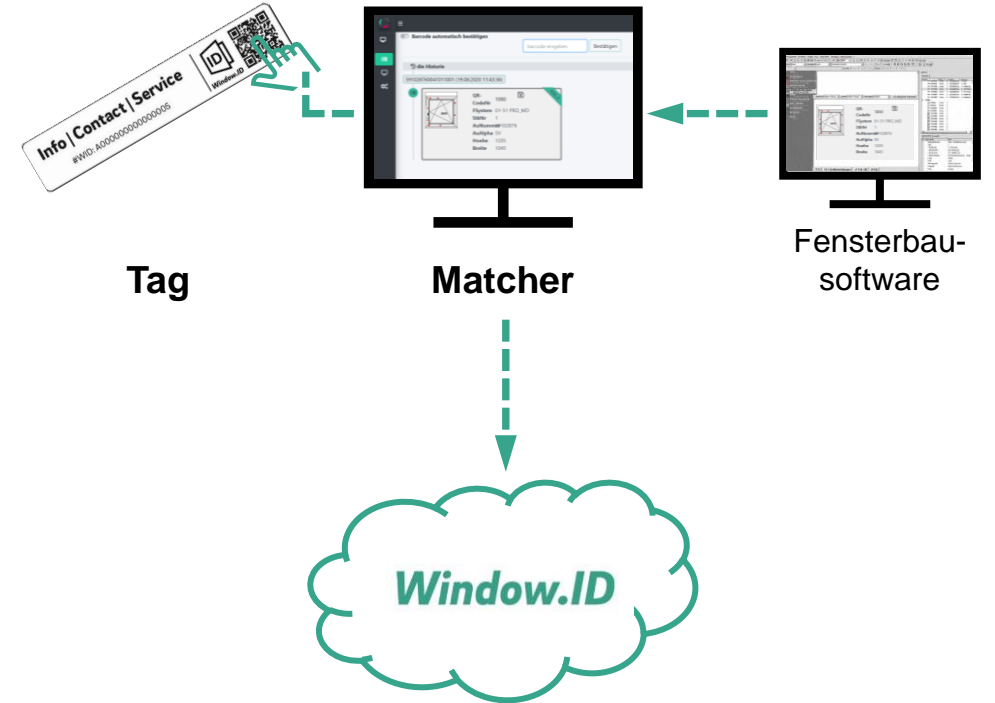

 **REHAU *Window.ID***

Die Integration
beim Fenster-
fachbetrieb!

 **REHAU *Window.ID***

Datenzugriff
und
Berechtigungen!

Die **REHAU *Window.ID***: Integration beim Fensterfachbetrieb!

**Window.ID
Tag**

**Window.ID
Matcher**

**Window.ID
Dashboard**

**Window.ID
App**

**Window.ID
Website**

Window.ID Tag

1

Das Window.ID Tag wird direkt am Blendrahmen innen gut sichtbar angebracht!

Tag

Window.ID Tag

1

Das Window.ID Tag wird direkt am Blendrahmen innen gut sichtbar angebracht!

Das Window.ID Tag...

...kann an jeder beliebigen Stelle in der Fensterfertigung angebracht werden!

Voraussetzungen für die Integration:
Keine!

**Window.ID
Matcher**

2

Der Window.ID Matcher ordnet die Daten des Fensters der Window.ID zu!

Window.ID Matcher

2

Der Window.ID Matcher ordnet die Daten des Fensters der Window.ID zu!

Der Window.ID Matcher...