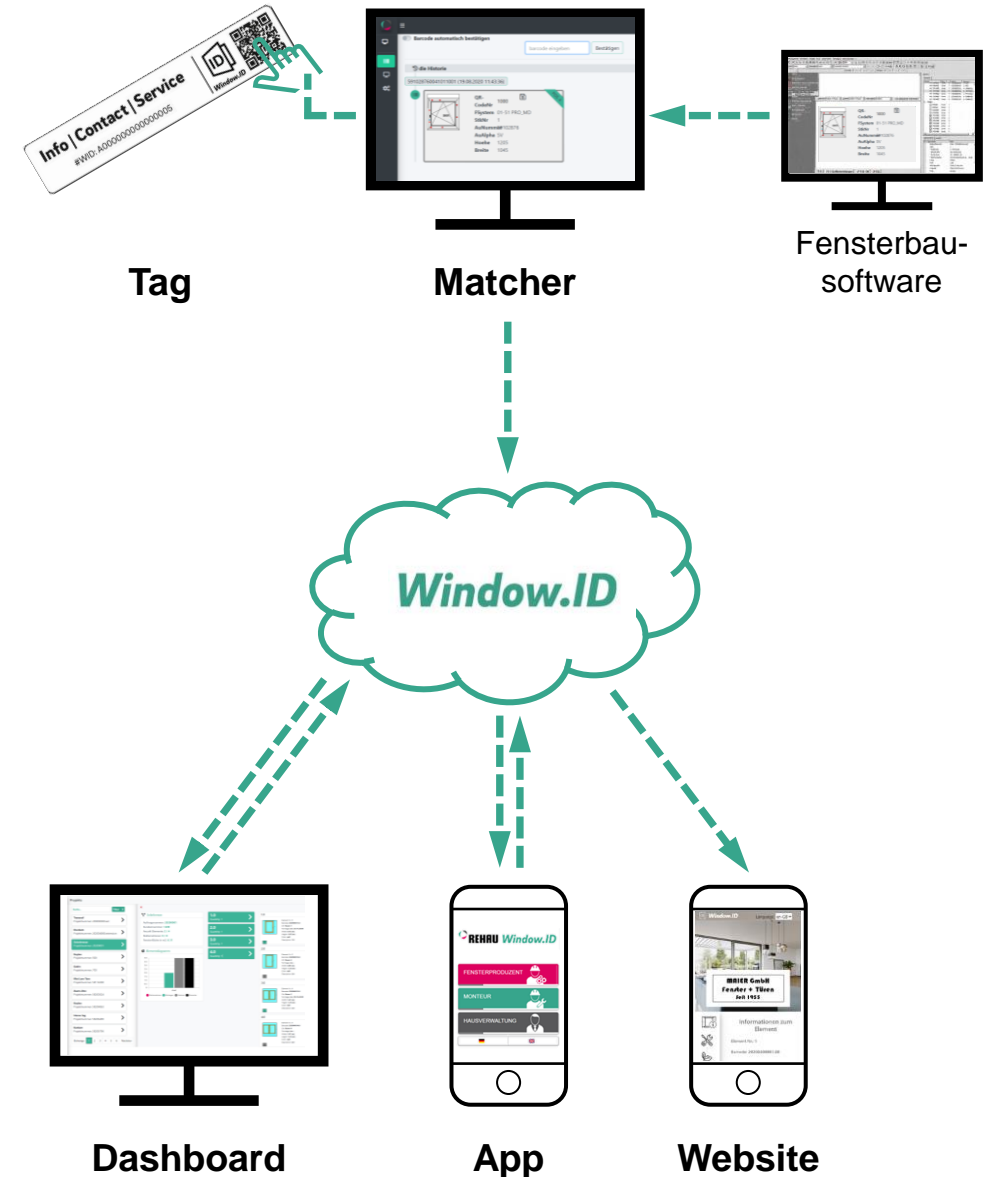

SPEICHERN

Window.ID App

4

Die Window.ID App für die digitale Dokumentation von Montage/Abnahme/Service!

Derzeit ausgewähltes Element

Element Nr: 1

ÄNDERUNG

- Glastausch
- Beschlagtausch
- Flügeltausch
- Reparatur Oberfläche
- Reparatur Zubehör
- Freitext
- Die Eigenschaften wurden beibehalten

SPEICHERN

Die **REHAU *Window.ID***: Komponenten und Datenfluss!

Die REHAU *Window.ID*: Komponenten und Datenfluss!

**Window.ID
Website**

B2C

5

Die Window.ID Website ist das clevere Kommunikationstool für den Nutzer!

Window.ID Website

B2C

5

Die Window.ID Website ist das clevere Kommunikationstool für den Nutzer!

Die Window.ID Website...

...bietet alle relevanten Produktdaten und Zusatzinformationen zum Fenster auf einem Blick!

Die Window.ID Website...

...vereinfacht die Bearbeitung von Reklamationen, Wartungsarbeiten und Folgeaufträgen!

Die Window.ID Website...

...ist das digitale Marketinginstrument für den Fensterfachbetrieb!