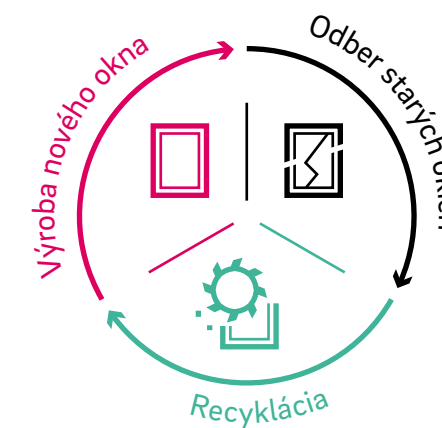

Aktívna a trvalá udržateľnosť

Ako globálne aktívna spoločnosť nesie REHAU zvláštnu zodpovednosť za ľudí a životné prostredie. Týmto spôsobom neustále optimalizujeme naše využívanie zdrojov a energetickú účinnosť v našich závodoch a produktoch. Okenné profily REHAU s etiketou EcoPuls už obsahujú medzi 40% až 75% recyklovaných materiálov a predstavujú tak svoju pozitívnu ekologickú stopu.

**REHAU
EcoPuls**

Sustainability
Competence

Plasty v kolobehu

Zo starých okien sa stávajú nové a udržateľné okenné systémy - v rovnakej kvalite ako okná REHAU z prvomateriálu. Materiál je čistený, drvený, triedený a rafinovaný. Výsledný recyklát je nakoniec znovu použitý vo vnútornom jadre nových okenných profilov.

To samo o sebe umožňuje spoločnosti REHAU ušetriť až 97 000 ton CO₂ ročne. To odpovedá reliéfu približne 7,8 miliónov stromov na ploche približne 137 000 futbalových ihrísk.

V spoločnosti REHAU sa o celý proces cyklu staráme sami. To je na trhu s oknami jedinečné.

Vynikajúca udržateľnosť

Všetky európske továrne na okná REHAU sú certifikované nezávislou pečiatkou VinylPlus pre udržateľnú výrobu okien. Nákup surovín, spracovanie a recyklácia spĺňajú rôznorodé a náročné kritéria v celom hodnotovom reťazci.

**Ročná
úspora
97.000 t
CO₂**