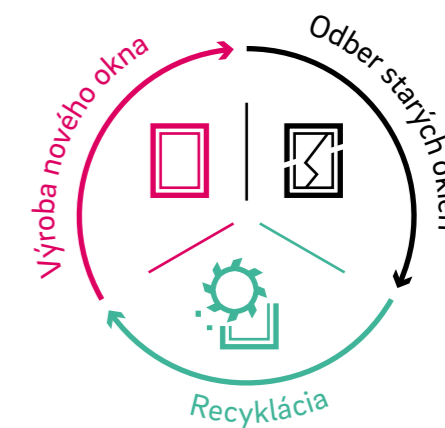

**Ročná
úspora
97.000 t
CO₂**