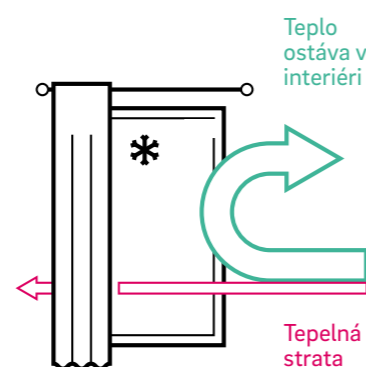

Udržateľná výstavba – bez obmedzovania pohodlia

Inštalácia okien z profilov SYNEGO má hneď dve výhody. Úsporu nákladov na vykurovanie počas doby ich životnosti a dobrý pocit z užívania produktu, ktorý prispieva k ochrane životného prostredia.

Dobry pocit

Okná SYNEGO od REHAU nesú značku EcoPuls, čo dokladá, že je v okennom profile obsiahnuté viac než 40% recyklátu. Spoločnosť REHAU stojí za týmto pozitívnym prístupom k ochrane životného prostredia. Užívajte si pohodlie, ktoré vám okná dodajú spolu s dobrým pocitom, že ste si vybrali udržateľný produkt.

Dvojnásobne udržateľné

Vynikajúce tepelno-izolačné vlastnosti tiež zabezpečujú, že s oknami SYNEGO dlhodobo prispievate k ochrane životného prostredia. Po inštalácii do obytného priestoru dosahujú až o 45 % viac tepelnej izolácie v porovnaní s bežnými štandardnými oknami*. Tak šetríte energiu, zaisťujete príjemné teplo a zároveň aj zvyšujete hodnotu vašej nehnuteľnosti.

U okien SYNEGO, v prevedení so stredovým tesnením (MD), bola podľa smerníc iFT potvrdená vhodnosť inštalácie aj do pasívnych domov.