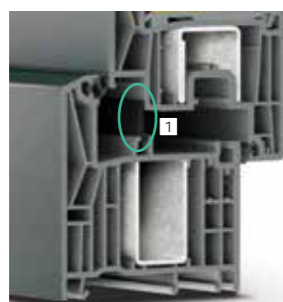

Vďaka stavebnej hĺbke systému SYNEGO je možné použiť špeciálne funkčné sklo, ktoré zaisťuje zvýšenú zvukovú izoláciu – pre váš klud a pohodu v domácnosti.

Špičková zvuková izolácia

Okná SYNEGO zlepšujú kvalitu života, pretože vďaka voliteľnému systému stredového tesnenia znižujú hluk až o 47 decibelov. To zodpovedá približne hluku kosačky na trávnu vzdialenej niekoľko metrov. Okná SYNEGO tak zaisťujú až 26násobné zníženie hluku.