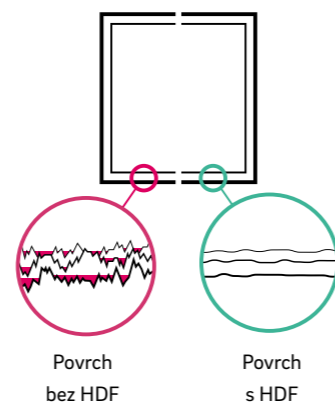

Bezpečnosť až do triedy odolnosti RC3

Okná s triedou odolnosti RC1 majú nízku úroveň ochrany proti vlámaniu a preto sa cez ne dá vlámať v relatívne krátkej dobe. Vyššie triedy odolnosti naopak viac chránia a vyžadujú podstatne viac času a predovšetkým tzv. ťažké nástroje.

Zažijaria jednoduchým ovládaním

SYNEGO nielenže zaujme svojím vzhľadom, ale ponúka aj po mnohých rokoch plnú funkčnosť. Náš špeciálny tesniaci systém vás ochráni pred prívianom a vlhkosťou a zároveň zaisťuje optimálny uzatvárací tlak, vďaka ktorému okna otvárate a zavárate omnoho ľahšie.

Povrch odpudzujúci nečistoty

Vďaka hrubšej štruktúre sa nečistoty jednoduchšie zachytávajú v póroch bežných povrchov a preto sa ťažšie odstraňujú.

S povrchovou úpravou High-Definition-Finishing (HDF) budú vaše okná a dvere každý deň žiariť ako nové. Vysoko komplexné zloženie zaisťuje dokonalý povrch profilov a ich vysoký lesk. Profily tak zostávajú dlhšie čisté a veľmi jednoducho sa čistia.