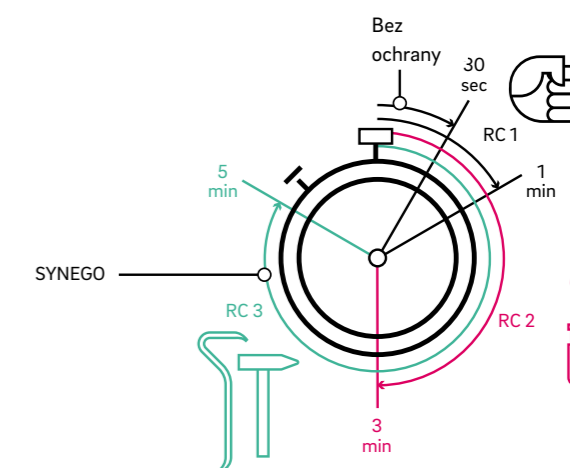

Bezpečnosť až do triedy odolnosti RC3

Okná s triedou odolnosti RC1 majú nízku úroveň ochrany proti vlámaniu a preto sa cez ne dá vlámať v relatívne krátkej dobe. Vyššie triedy odolnosti naopak viac chránia a vyžadujú podstatne viac času a predovšetkým tzv. ťažké nástroje.

Okná SYNEGO ľahko dosahujú triedu odolnosti RC2, ale po príslušných dodatočných úpravách je ľahko možné uspokojiť i požiadavky na triedu odolnosti RC3.