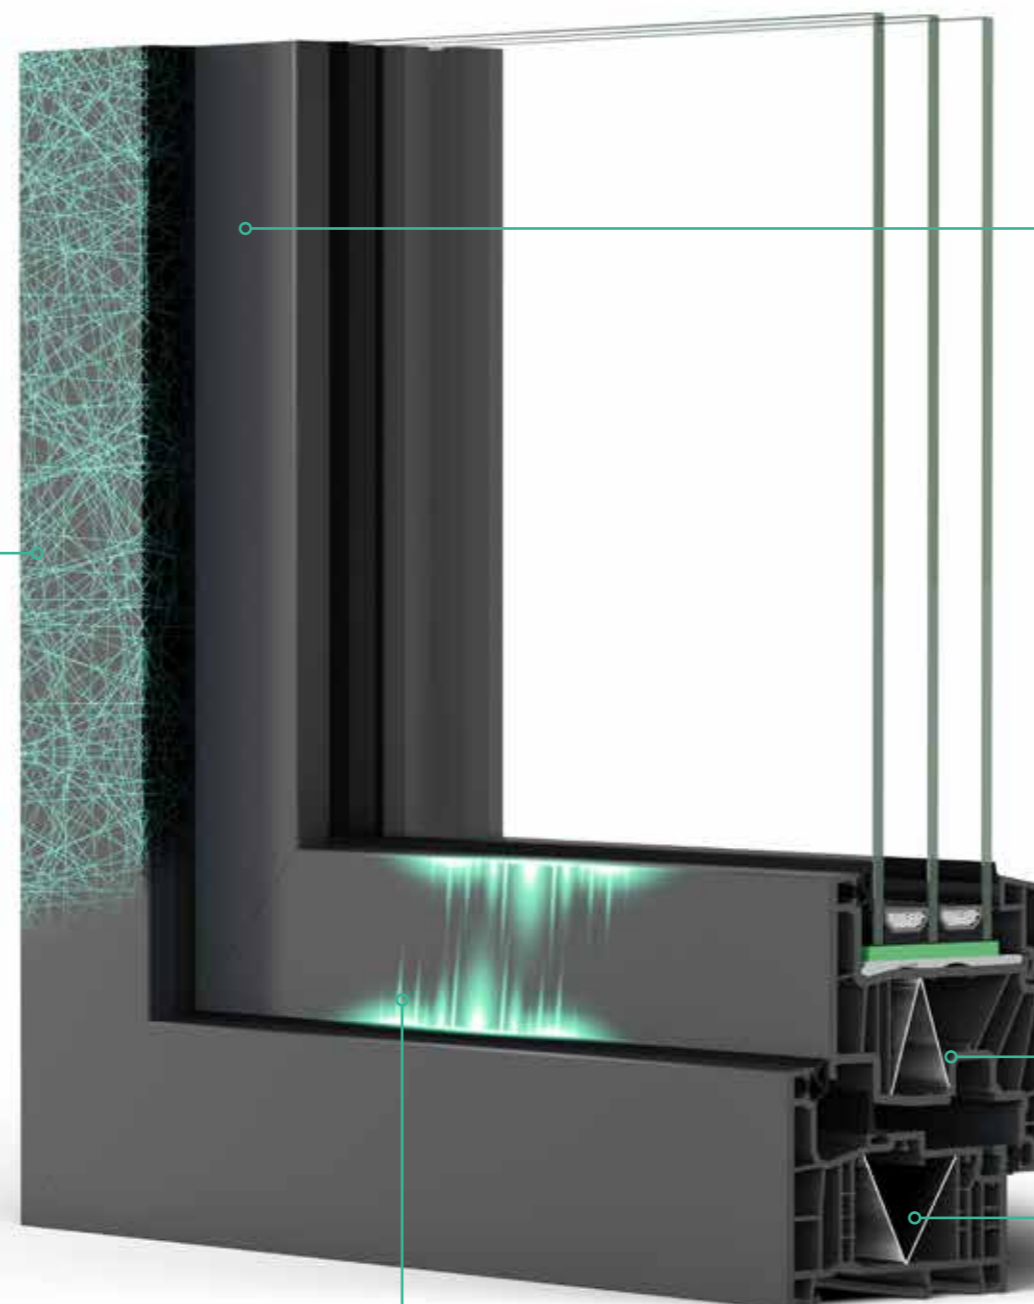

Mimoriadne silný, mimoriadne energeticky účinný

Nová generácia profilových systémov vystužených vláknami poskytuje špičkové parametre na všetkých úrovniach - vrátane obzvlášť vysokej energetickej účinnosti.

Silný po celej línii

Kompozity vystužené vláknami sa používajú vždy, keď materiály musia spĺňať najvyššie požiadavky na stabilitu a výkon. RAU-FIPRO X tiež spája najlepšie vlastnosti zo sveta plastov a sklenených vlákien, čím vytvára jedinečný materiál.

Integrácia vláknového kompozitného materiálu v celom priereze okenných profilov ARTEVO zabezpečuje absolútne rovnomerný a spoľahlivý prenos zaťaženia.

RAU-FIPRO X

High-Tech Material

Inteligentný dizajn produktu

Silové zóny vo vonkajších stenách okenných krídel poskytujú dodatočnú stabilitu a torznú tuhosť.

Úspora energie až 78 %

Žiadna možnosť tepelných strát

Väčšina prvkov ARTEVO nevyžaduje ocelové vystuženie, čo znamená, že v prvom rade nemôžu vzniknúť nepriaznivé tepelné mosty, ktoré neúmyselne odvádzajú teplo. Bez použitia ocele dosahujú profily ARTEVO hodnoty U_f až $0,97 \text{ W}/(\text{m}^2\text{K})$. Veľké sklenené plochy poskytujú dodatočné zisky slnečnej energie.

Technológia profilu LowE - energetická účinnosť na novej úrovni

ARTEVO max je variant produktu s dodatočnou inovatívnou technológiou profilu REHAU LowE. Hodnoty U_f do $0,81 \text{ W}/(\text{m}^2\text{K})$ sú potvrdené vďaka použitiu fólie LowE v ráme a krídle. V spojení s trojitým izolačným zasklením dosahujú príkladné hodnoty U_w až $0,61 \text{ W}/(\text{m}^2\text{K})$, a tým umožňujú úsporu energie až 78 %*

Jednoducho podľa štandardu pasívneho domu

Okenné profily ARTEVO max sú certifikované Inštitútom pre pasívne domy v Darmstade a bez problémov spĺňajú vysoké požiadavky švajčiarskej certifikácie Minergie P.