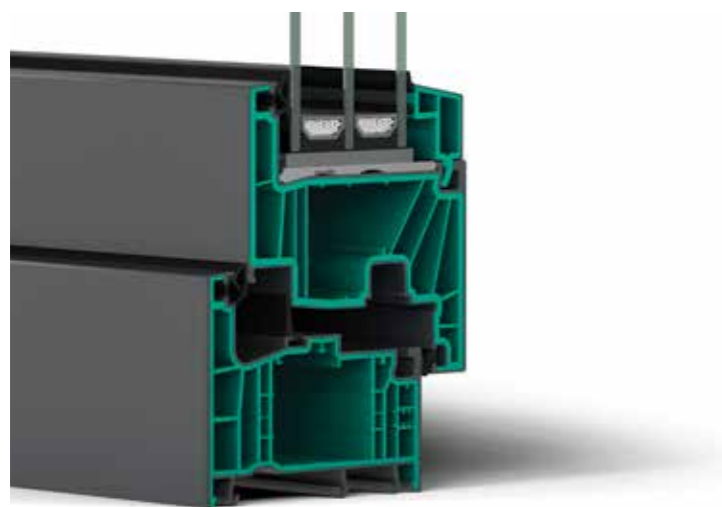

Celoživotná zodpovednosť - a viac

System ARTEVO sa udelením značky EcoPuls, stáva súčasťou obehového hospodárstva spoločnosti REHAU. Vďaka obsahu recyklátu až do 75 % systém ARTEVO aktívne prispieva k udržateľnejšej budúcnosti.

Zodpovední pracovníci spoločnosti REHAU už viac ako 30 rokov pracujú na neustálom zvyšovaní podielu recyklovaného plastu v našich okenných systémoch. A inovácie, ako napríklad REHAU Window.ID, pomáhajú identifikovať cenné materiály a opätovne ich využiť ako suroviny budúcnosti.

Recyklované materiály v jadre profilu ARTEVO a v zasklievacích lištách

Recyklačný cyklus na 100 % vo vlastných rukách

Výroba

Všetky závody spoločnosti REHAU v Európe boli vďaka udržateľným výrobným procesom certifikované nezávislou nálepkou VinylPlus.

Extrúzia

Unikátny proces extrúzie spoločnosti REHAU umožňuje výrobu okenných profilov, ktorých vnútorný priestor pozostáva z recyklovaného materiálu. V súčasnosti už viac ako **60 %** výrobných tonáže spoločnosti REHAU obsahuje až **75 %** recyklovaného materiálu.

Produkty

Okenné profilové systémy REHAU EcoPuls sú v okennom priemysle jedinečné, pokiaľ ide o riadenie recyklácie v uzavretom cykle. Výsledok: ročne sa ušetrí až **97 000 ton CO₂**, čo zodpovedá väzobnej sile približne **7,8 milióna** stromov na ploche veľkej ako približne **137 000** futbalových ihrísk.

Obehové hospodárstvo v našej spoločnosti

REHAU EcoPuls
Sustainability Competence

Recyklácia

Použitá okná sa celé rozdelia na rôzne suroviny (napr. sklo a kov) a zrecyklujú sa. Rozhodujúcim faktorom sú pre nás PVC komponenty, ktoré pochádzajú predovšetkým z použitých okenných profilov. Z nich sa vytvorí vysoko kvalitný recyklačný granulát. Recyklačným procesom sa ušetrí až **88 %** emisií CO₂ v porovnaní s výrobou z nového PVC.

Triedenie odpadu

Aby sme zabezpečili účinný zber použitých materiálov, vytvorili sme celoeurópsku sieť takmer 2 000 partnerov, prostredníctvom ktorých sa zbierajú použité materiály. Špecialisti v tejto oblasti, spoločnosti DEKURA, sa každý rok podarí vyrobiť približne **40 000 ton** materiálu pre nové okná z PVC.

Životnosť

Prémiová kvalita REHAU vždy zaručuje maximálnu životnosť našich okien, ktoré vďaka svojej vysokej energetickej účinnosti výrazne prispievajú k šetreniu zdrojov počas používania.

Maximálna tepelná izolácia, maximálna recyklácia

ARTEVO max je variant s inovatívnou profilovou technológiou REHAU LowE pre okná s certifikáciou pre pasívne domy. Plastové okná s certifikátom pre pasívne domy sa zvyčajne musia dodatočne izolovať PU alebo PS penou, ktorá sa musí počas recyklácie drahô triediť. Na druhej strane, fólie LowE možno jednoducho zaradiť do bežného recyklačného procesu.

Identifikácia

Milióny starých okien z PVC sú cenným zdrojom pre nové plastové okná. Pomocou digitálnej identifikačnej karty okien REHAU Window.ID môžete zistiť, kde sú nainštalované suroviny budúcnosti. To uľahčuje neskoršie vrátenie materiálov do recyklačného cyklu.