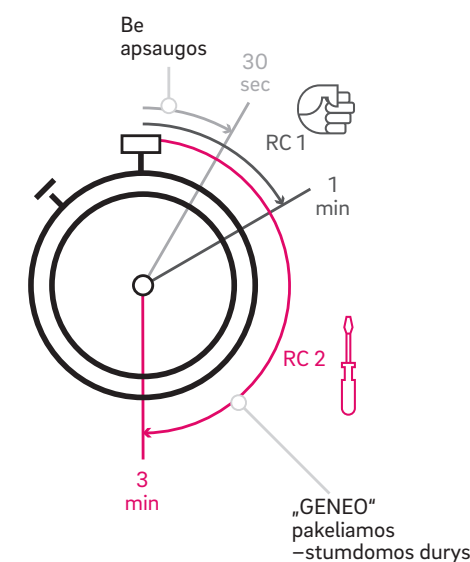

Saugumas iki RC 2 pasipriešinimo klasės

„GENEO“ pakeliamos-stumdomos durys lengvai pasiekia RC 2 pasipriešinimo klasę. RC 1 pasipriešinimo klasės langai ir durys turi žemą apsaugą nuo įsilaužimo, todėl juos galima įveikti per gana trumpą laiką. O aukštesnės pasipriešinimo klasės langams reikia žymiai daugiau laiko ir, svarbiausia, sunkių įrankių.