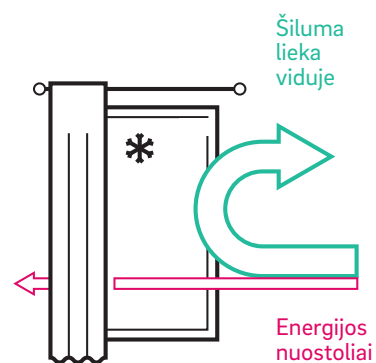

Dėl blizgesio ir patogios priežiūros

Aukštos kokybės apdailos technologija (HDF) apdorotas langų ir durų paviršius kasdien atrodo kaip naujas. Itin sudėtinga formulė užtikrina tobulą paviršių ir neprilygstamą išvaizdą. Jūsų langai ilgiau išliks švarūs ir valyti juos bus labai lengva.

Ant grubesnės paviršiaus struktūros purvas patenka į tarpelius, todėl paviršių sunkiau nuvalyti. Dėl HDF technologijos užtikrinamas daug lygesnis paviršius, ant kurio beveik nesikaupia nešvarumai.

Nustatykite naujus standartus naudodami „RAU-FIPRO“

Varčios profiliuose esantys stabilizuojantys stiklo pluošto komponentai lengvai laiko sunkius šilumos izoliacijos ir apsauginius stiklus. Rezultatas – aukštas energijos vartojimo efektyvumo ir saugumo lygis.