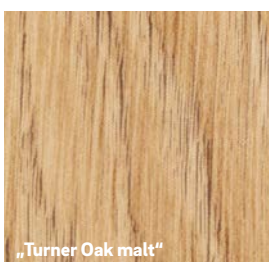

Per vidurį apačioje: „Sheffield Oak alpine“ natūraliame medienos fasade, kurio spalva dėl oro sąlygų laikui bėgant suvienodėjo su langų spalva

Lankstus derinimas

Su REHAU langų profiliais medžiagas tiek viduje, tiek išorėje galite lanksčiai derinti tarpusavyje kaip tik pageidaujate.