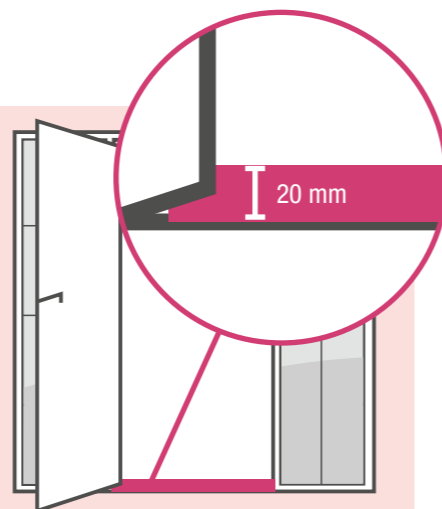

De moderne deuren met RAUSTEP-technologie overtuigen door de kleine drempel van slechts 20 mm met vervangbare loop-beschermingsprofielen en geïntegreerde vochttafvoer.

PRECIES
MIJN
kleuren

"NET ZO BONT GEKLEURD ALS MIJN LEVEN."