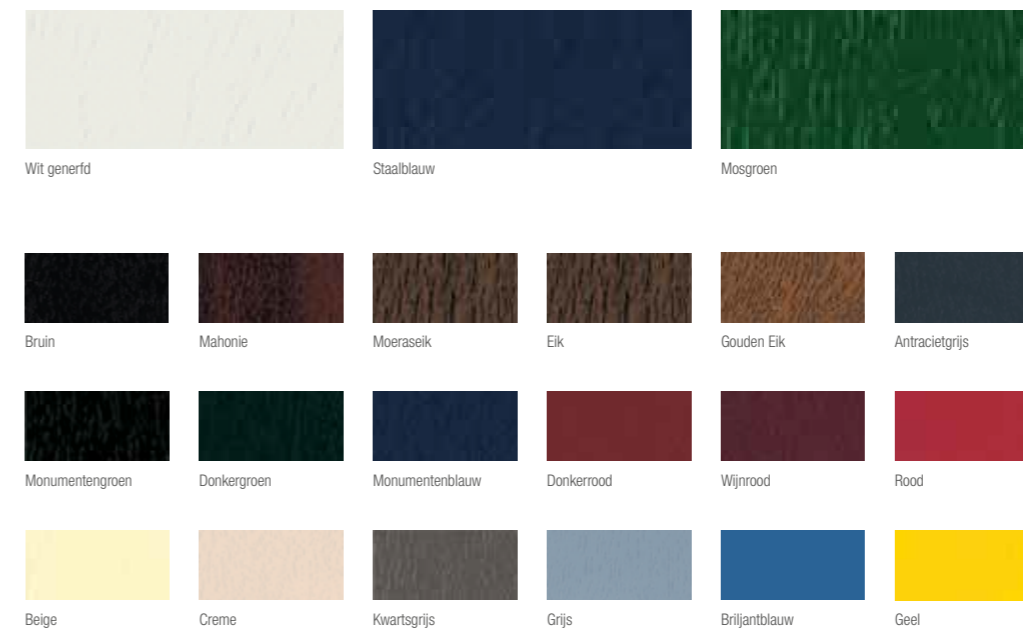

Veelvoud aan kleur

Monument-blauwe houtoptiek buiten, effen crème-kleuren binnen: één raam - vele mogelijkheden. Voor welke kleur of combinatie u ook kiest, deze vrolijkheid aan kleuren blijft u lang bij: De

Kleurvoorbeeld

*In ons assortiment vindt u nog veel meer kleuren die perfect bij uw fantasie passen.

HDF-oppervlak

Door grovere texturen kan het vuil zich gemakkelijker in de groeven vastzetten en is het moeilijk te verwijderen.