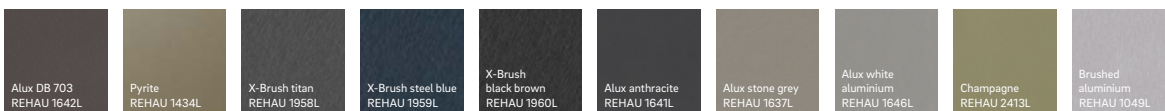

Μεταλλικές αποχρώσεις