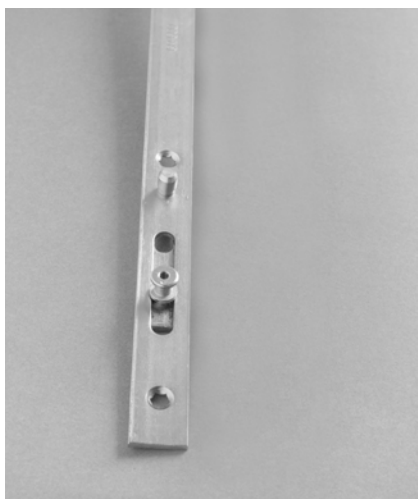

Σχήμα - E

Σχήμα - D+G

Φορέας διπλού τροχού REHAU

- Ρυθμιζόμενος για εύκολο και ομαλό χειρισμό
- Στιβαρή και σταθερή σχεδίαση, χάρη στο περίβλημα ανοξείδωτου χάλυβα και στα βελονοειδή έδρανα
- Υψηλή αντίσταση στη διάβρωση

Εγγυημένη ασφάλεια

Στην Ευρώπη, κατά μέσο όρο, καταγράφεται μία προσπάθεια διάρρηξης κάθε 90 δευτερόλεπτα και στο 80% των περιπτώσεων, η διάρρηξη γίνεται μέσω συρόμενων πορτών.

- Ο ειδικά σχεδιασμένος μηχανισμός της συρόμενης πόρτας REHAU SLINOVA εγκαθίσταται εντελώς αόρατα και διευκολύνει το άνοιγμα. Είναι εντελώς αόρατος και επιτρέπει το εύκολο και άνετο άνοιγμα.
- Άγκιστρα ανοξείδωτου χάλυβα για επιπλέον ασφάλεια.
- Κλειδαριές πολλαπλών σημείων.