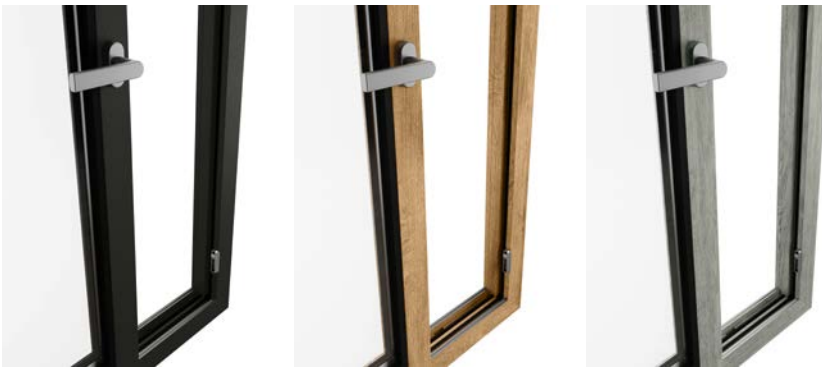

Προσεγγμένη αισθητική, μέχρι την παραμικρή λεπτομέρεια

Μοναδικό στο είδος του, το συρόμενο επάλληλο SLINOVA σας επιτρέπει να δηλώσετε το στυλ σας.

Βάλτε χρώμα

Το συρόμενο επάλληλο SLINOVA μπορεί να εξατομικευτεί ανάλογα με τις επιθυμίες σας. Πέρα από την άνεση που σας προσφέρει στην καθημερινότητά σας, αναδεικνύει και την αρχιτεκτονική της κατοικίας σας. Επιλέξτε το χρώμα και το σχέδιο που σας ταιριάζουν ανάμεσα σε περισσότερους από 200 κωδικούς στον κατάλογο της REHAU.

Μπορείτε επίσης να παίξετε με τα διαφορετικά στυλ, με διαφορετικές επιλογές χρώματος και φινιρίσματος για το εσωτερικό και το εξωτερικό του συρόμενου επάλληλου.