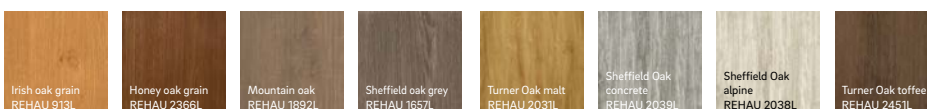

Αποχρώσεις του ξύλου Kaleido WOODEC